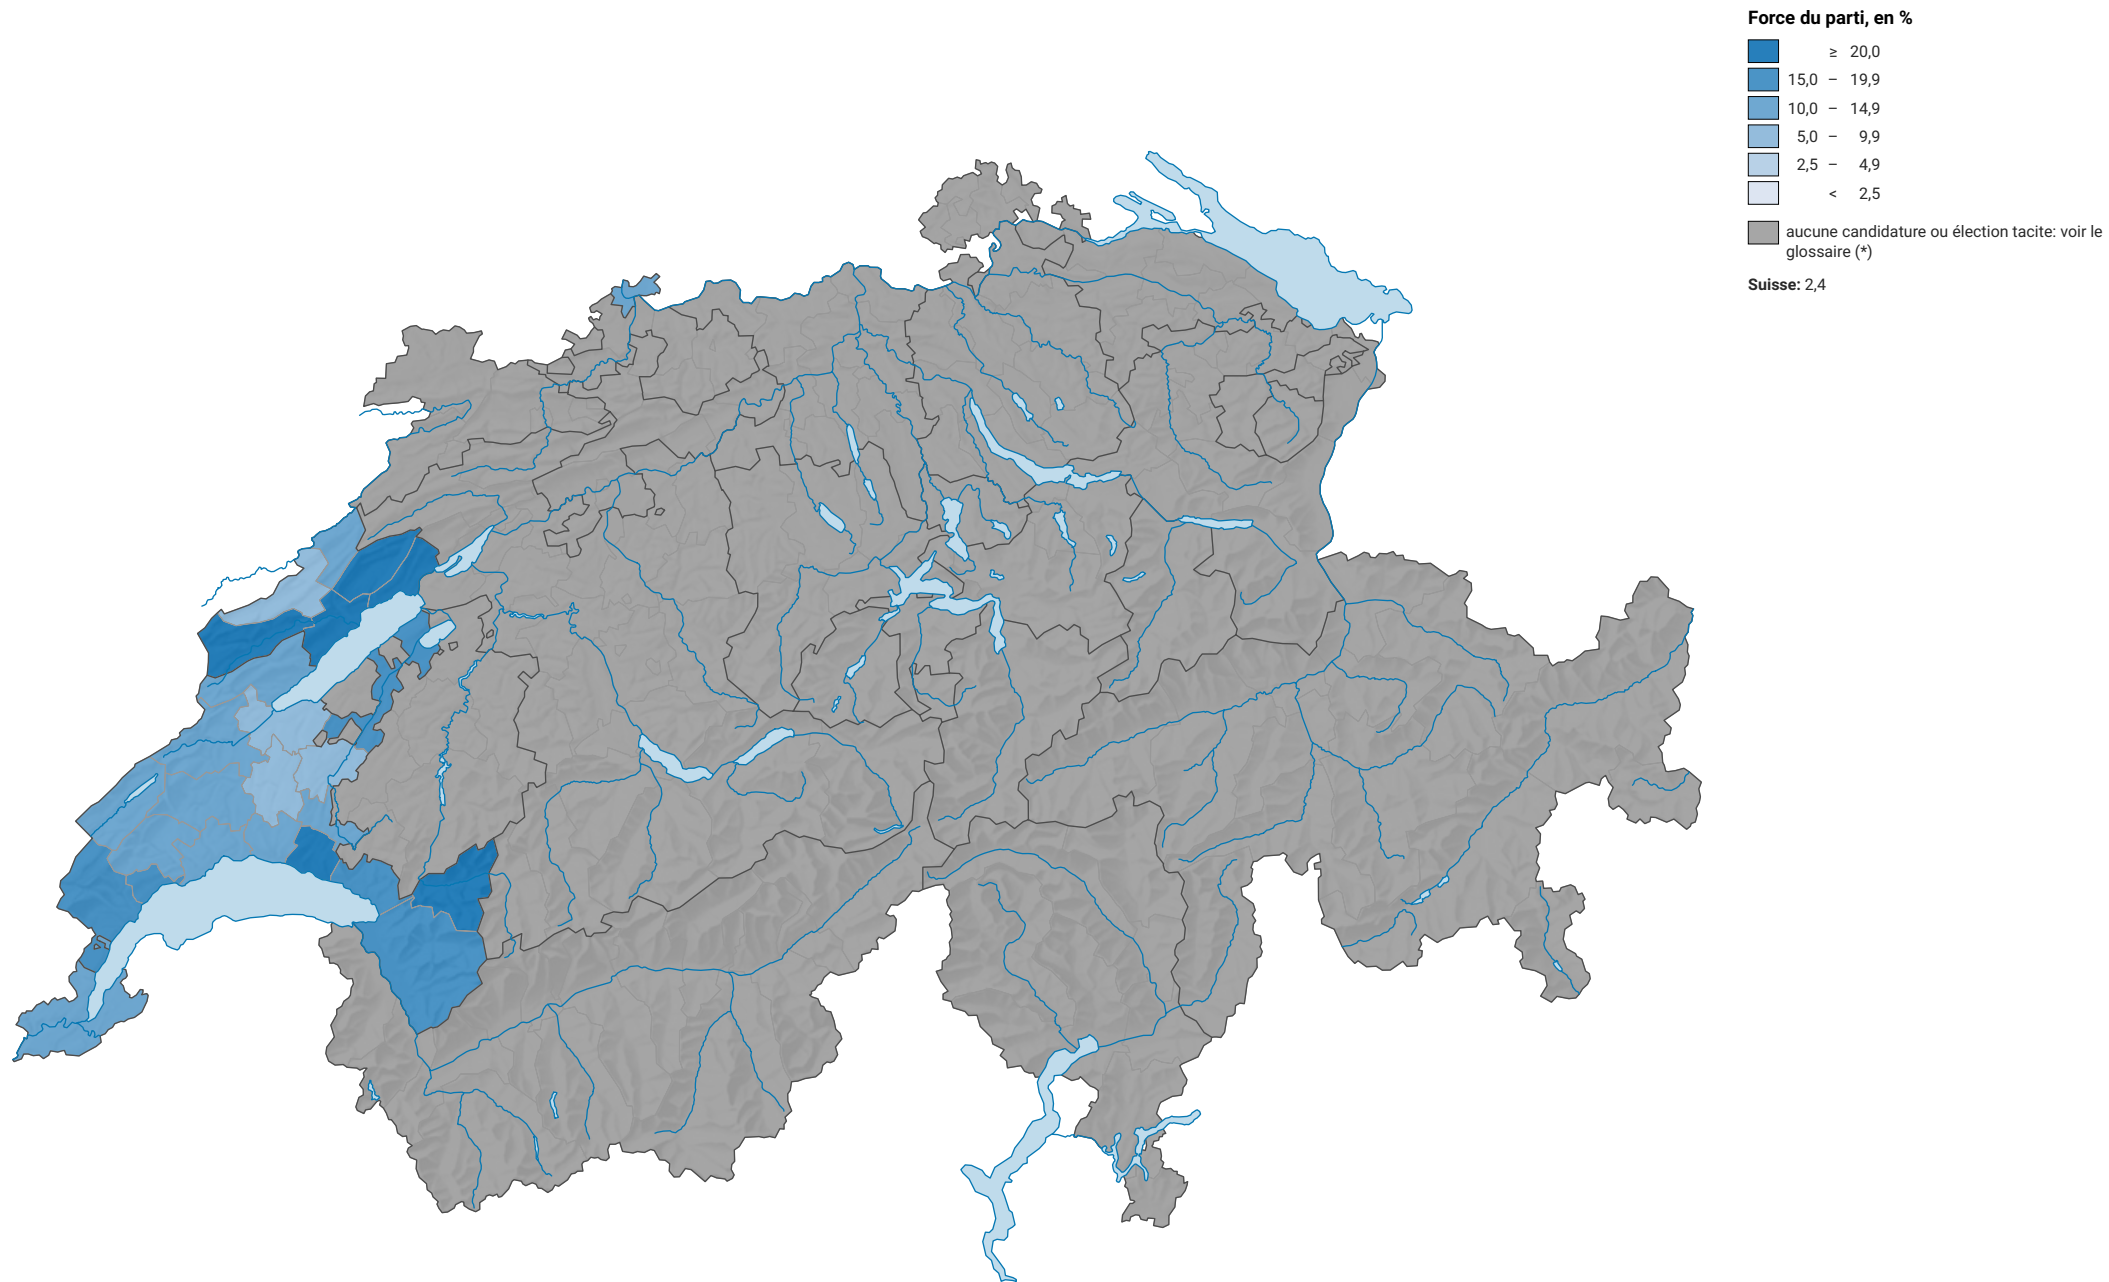

# Force du parti libéral suisse (PLS), en 1975

0 25 50 km

**Niveau géographique:**  
Districts