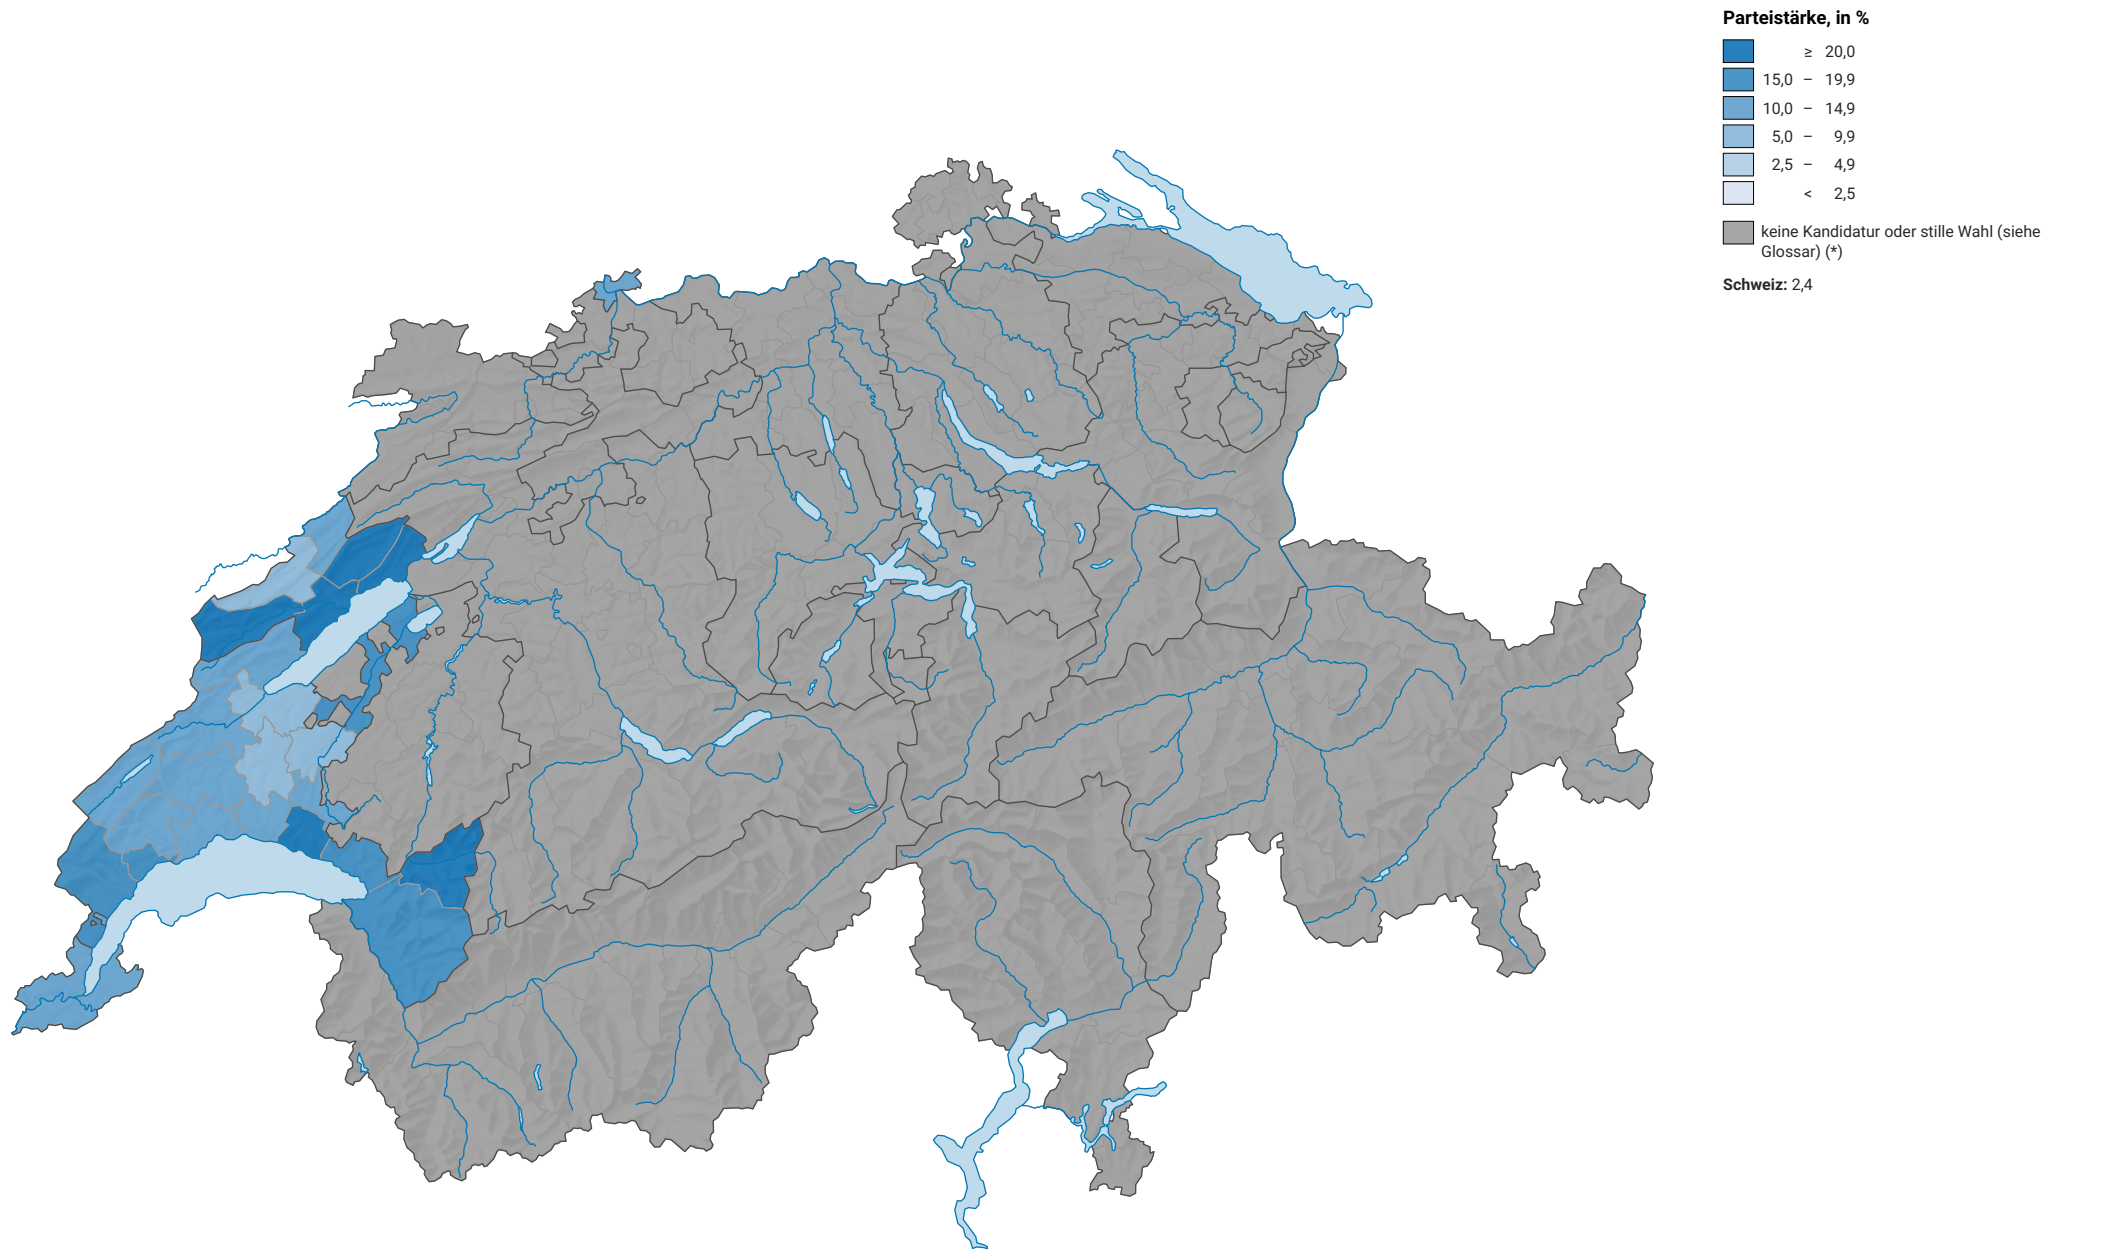

# Parteistärke der Liberalen Partei der Schweiz (LPS), 1975

0 35 70 km

**Raumgliederung:**  
Bezirke