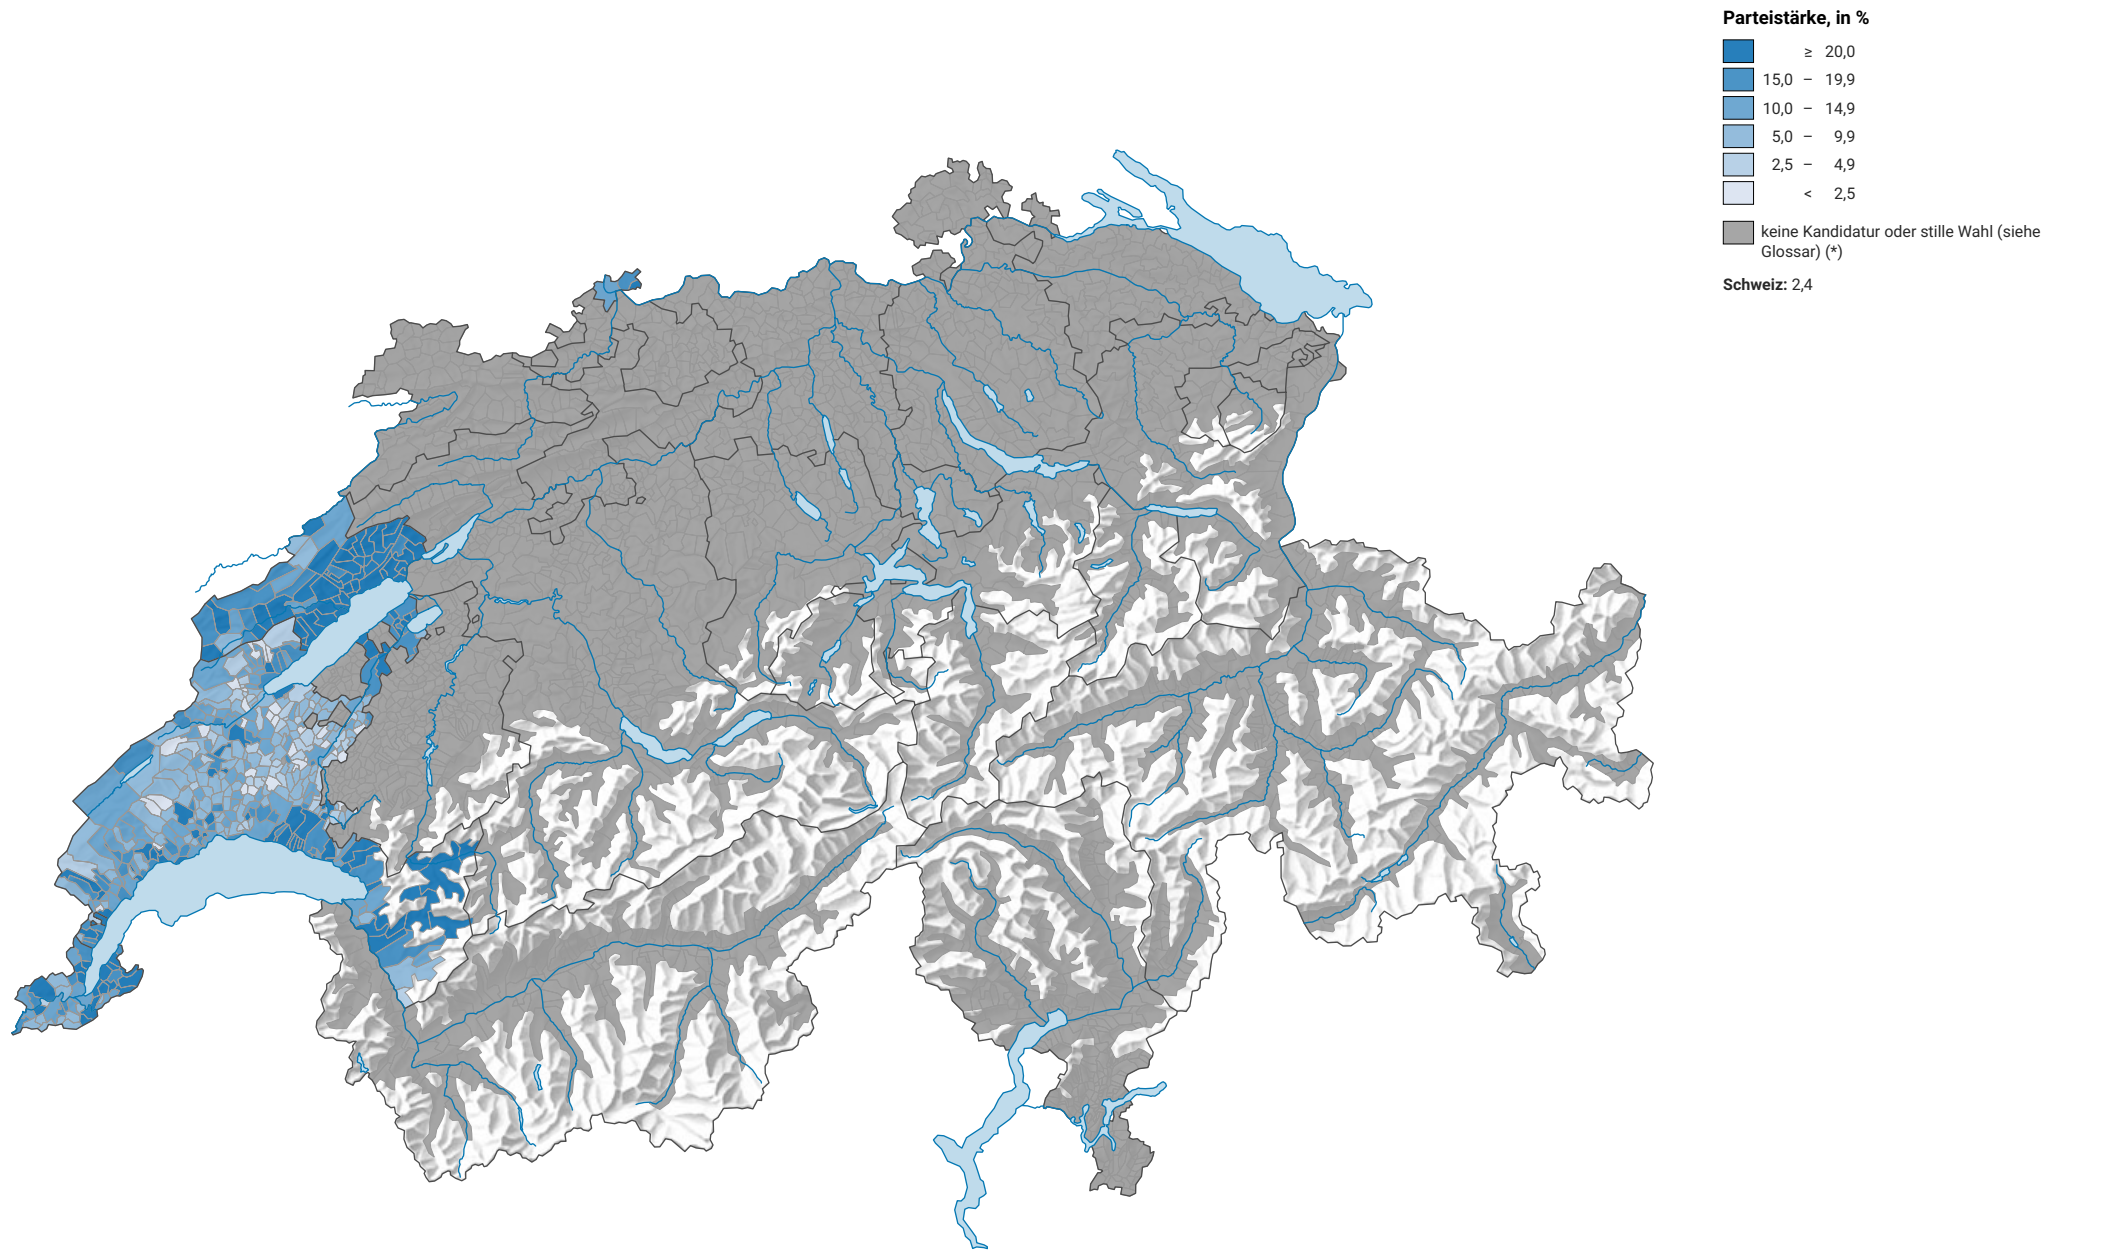

Parteistärke der Liberalen Partei der Schweiz (LPS), 1975

0 35 70 km

Raumgliederung:
Gemeinden (Politik)