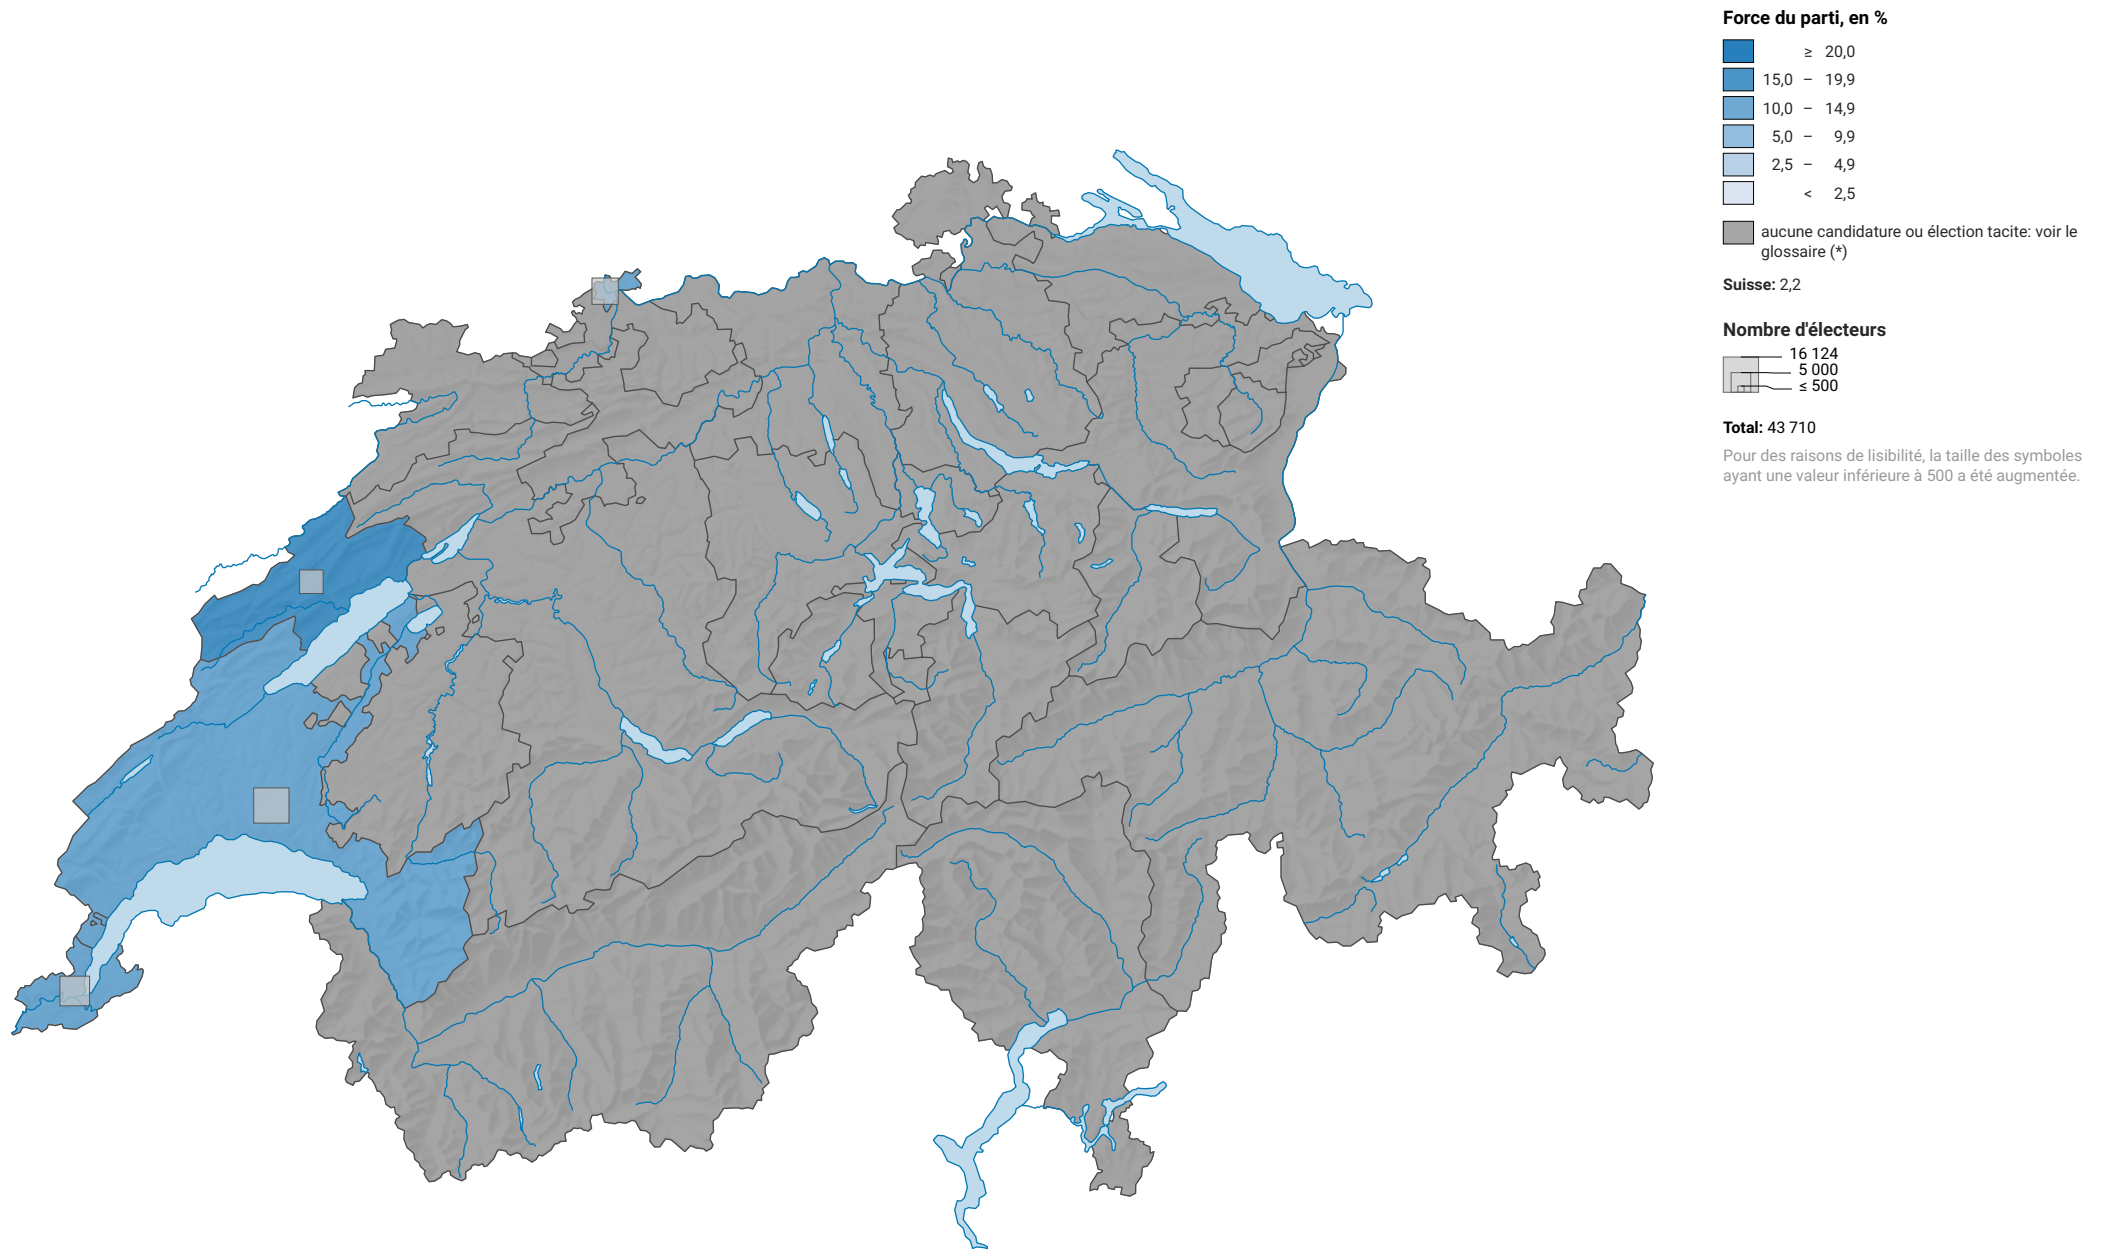

Force du parti libéral suisse (PLS), en 1971

0 35 70 km

Niveau géographique:
Cantons