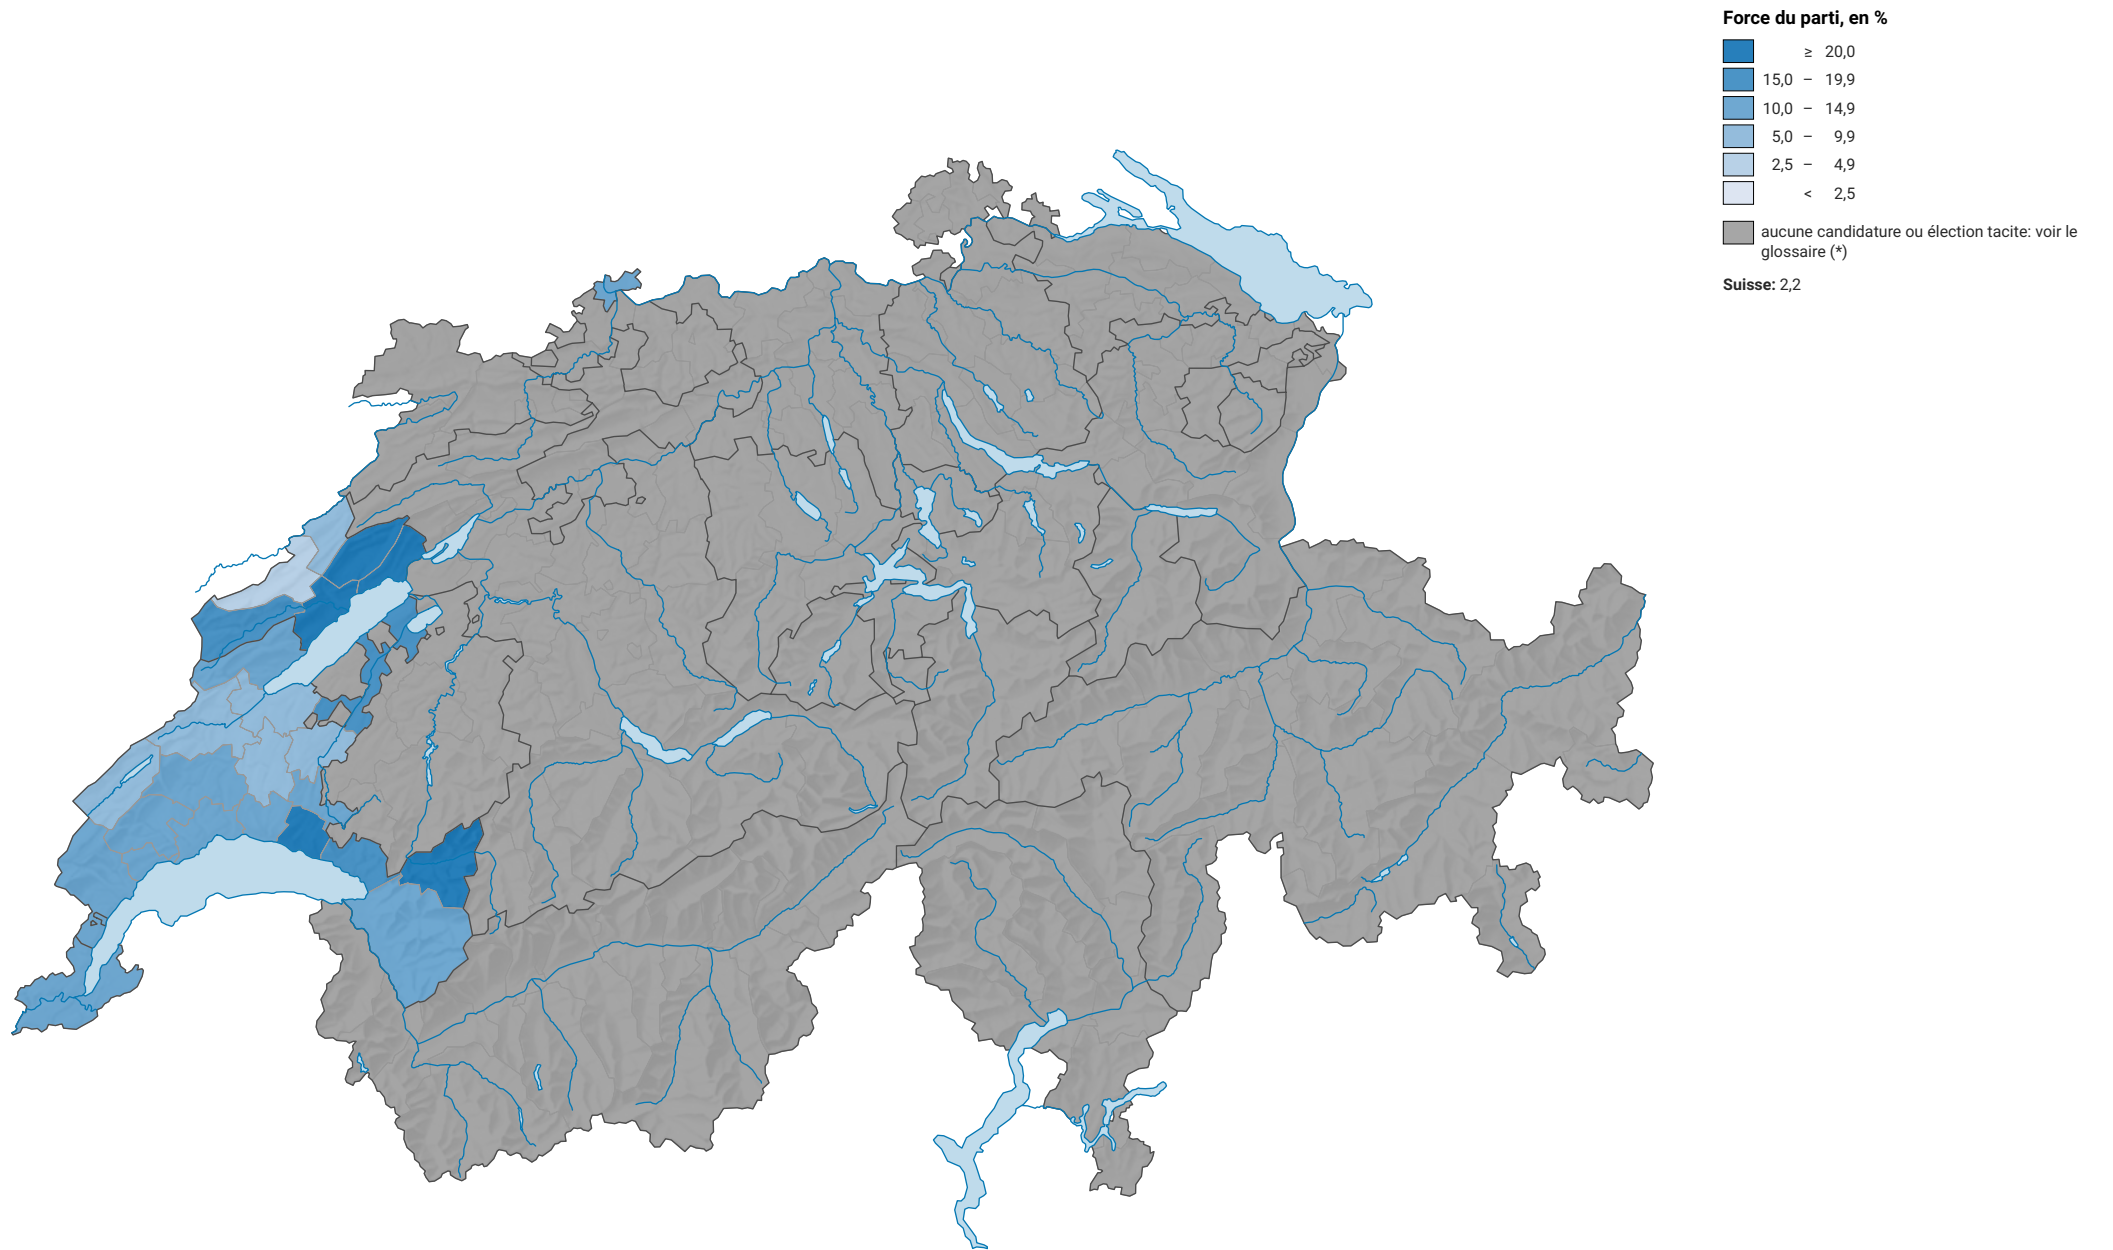

# Force du parti libéral suisse (PLS), en 1971

0 35 70 km

Niveau géographique:  
Districts