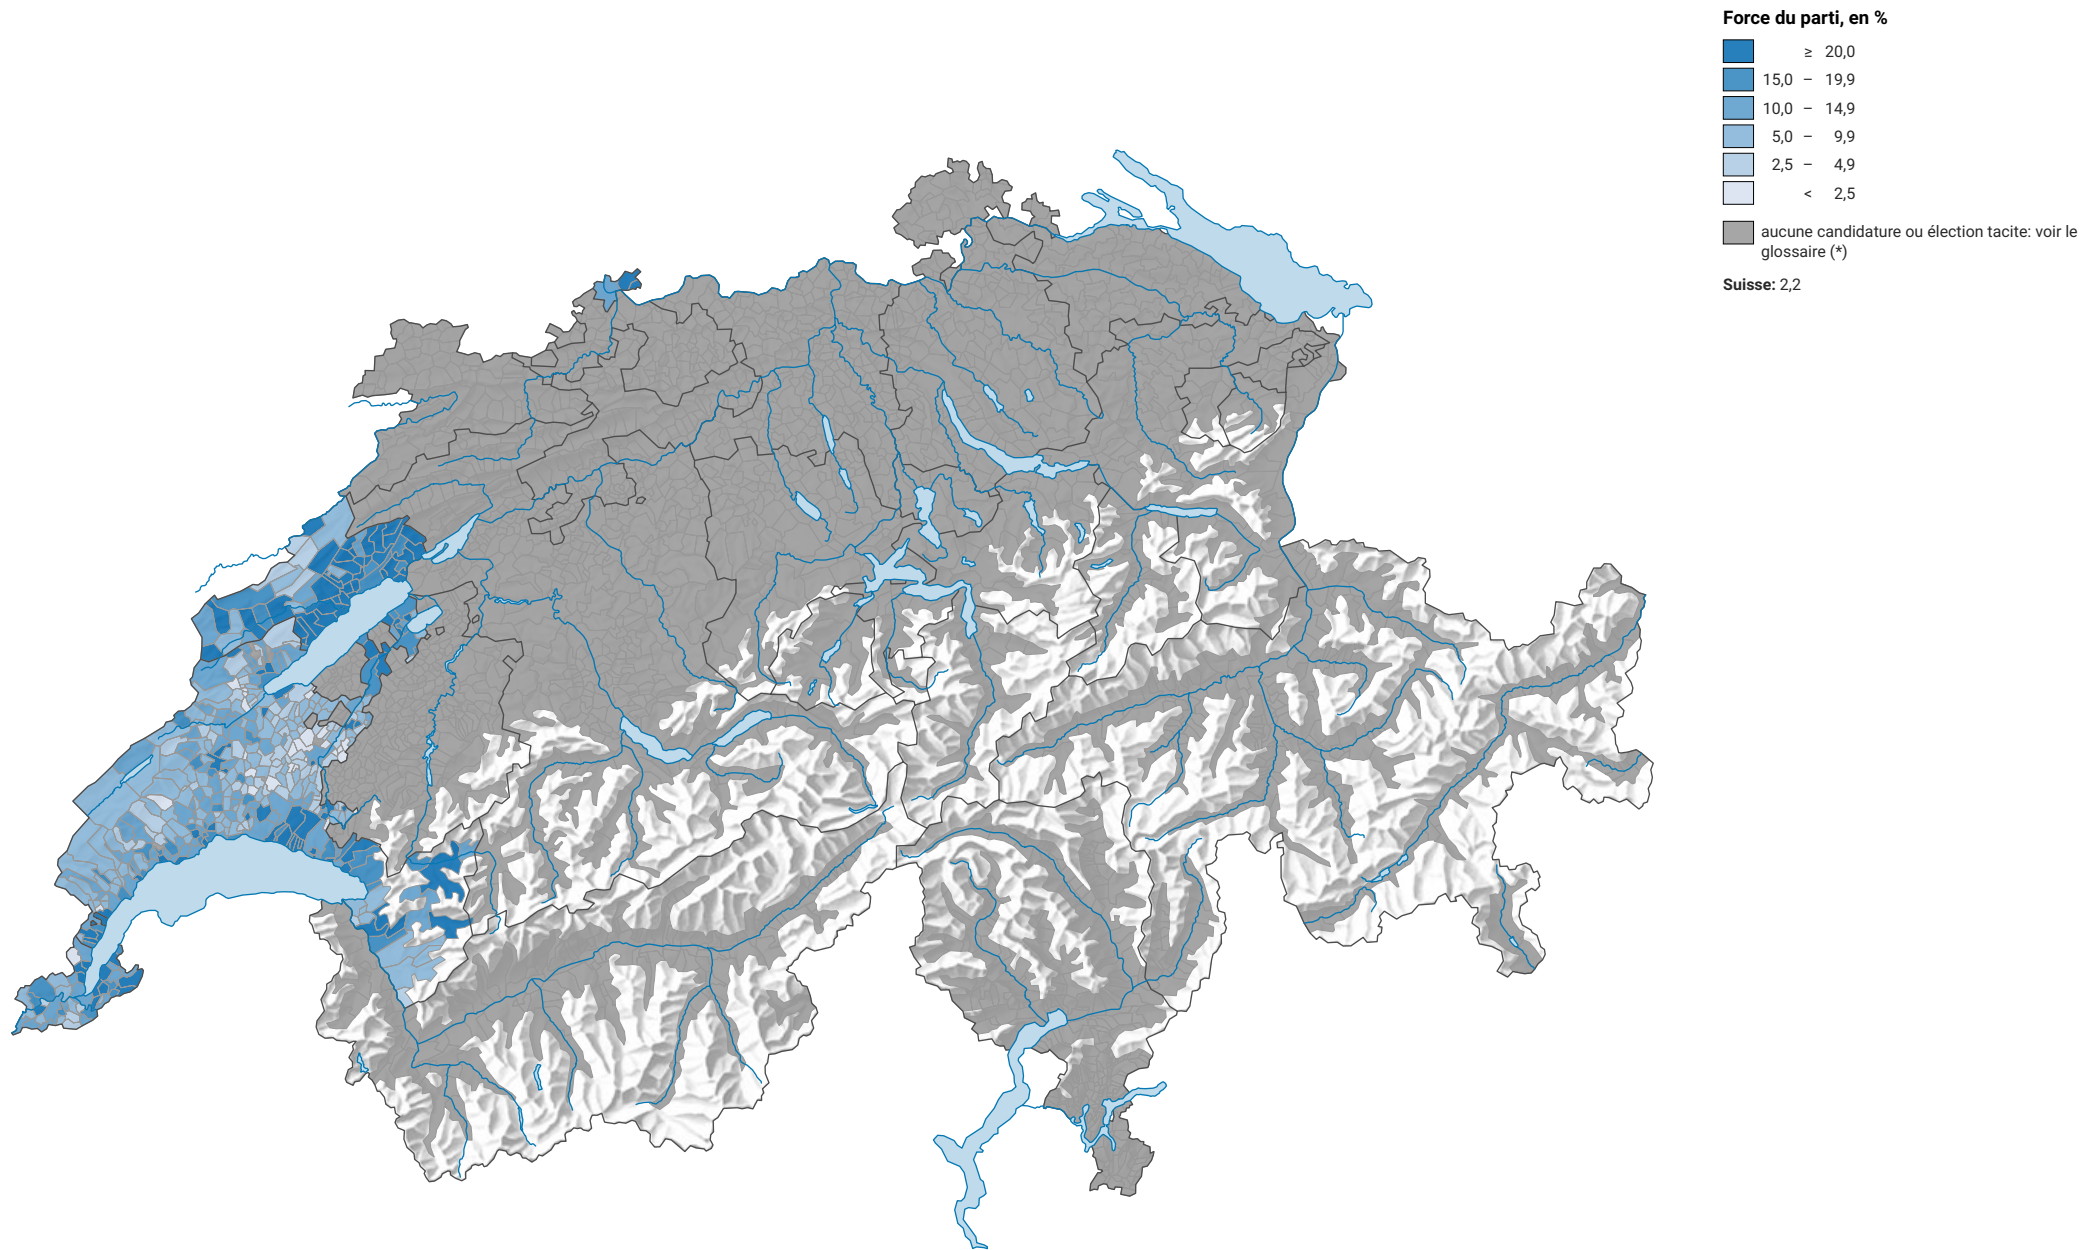

# Force du parti libéral suisse (PLS), en 1971

0 35 70 km

**Niveau géographique:**  
Communes (politique)