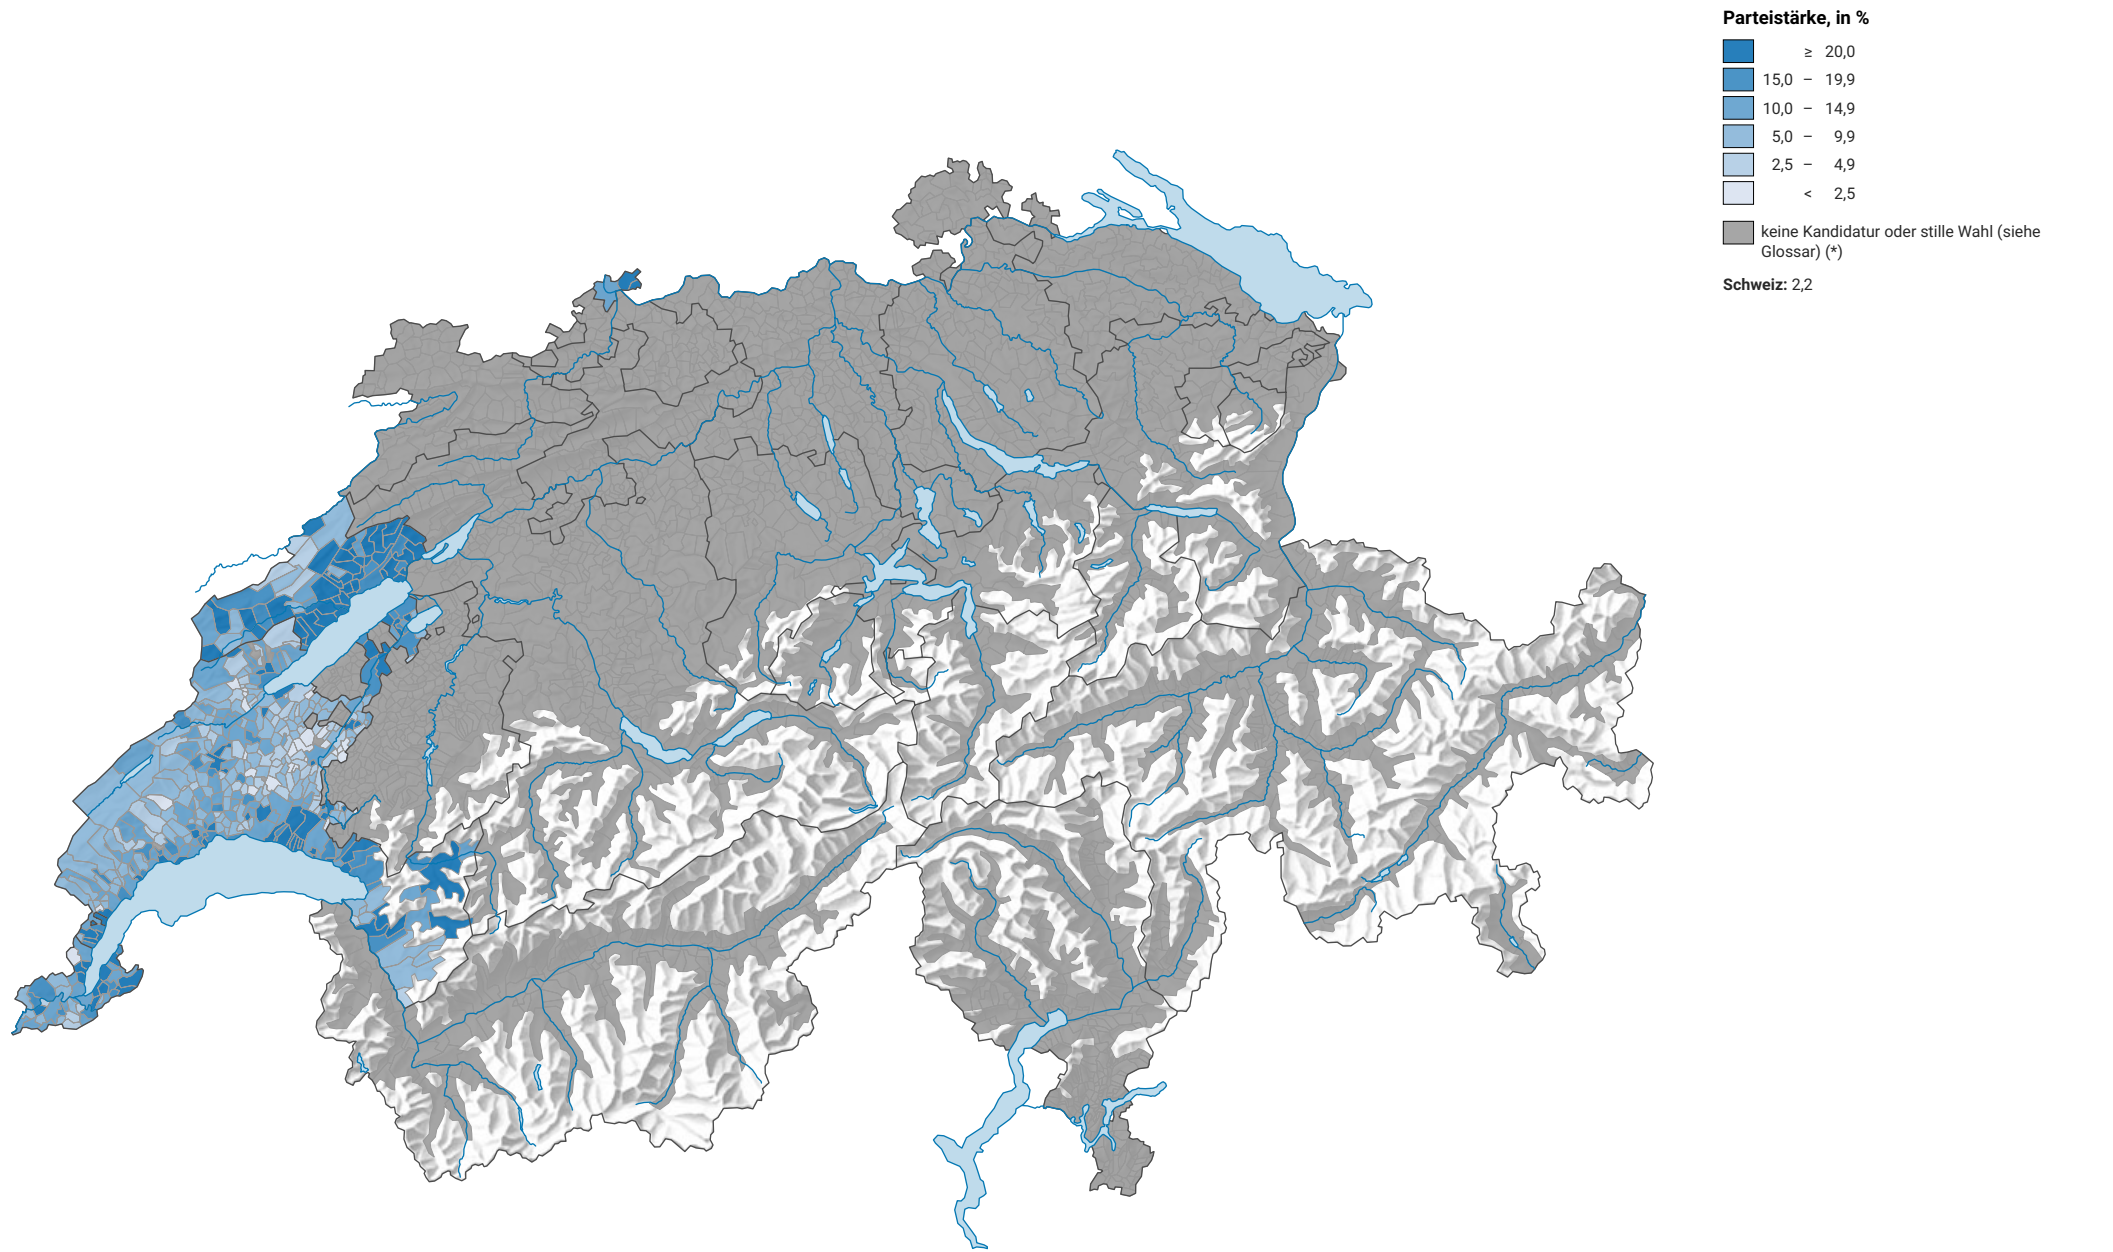

# Parteistärke der Liberalen Partei der Schweiz (LPS), 1971

0 35 70 km

**Raumgliederung:**  
Gemeinden (Politik)