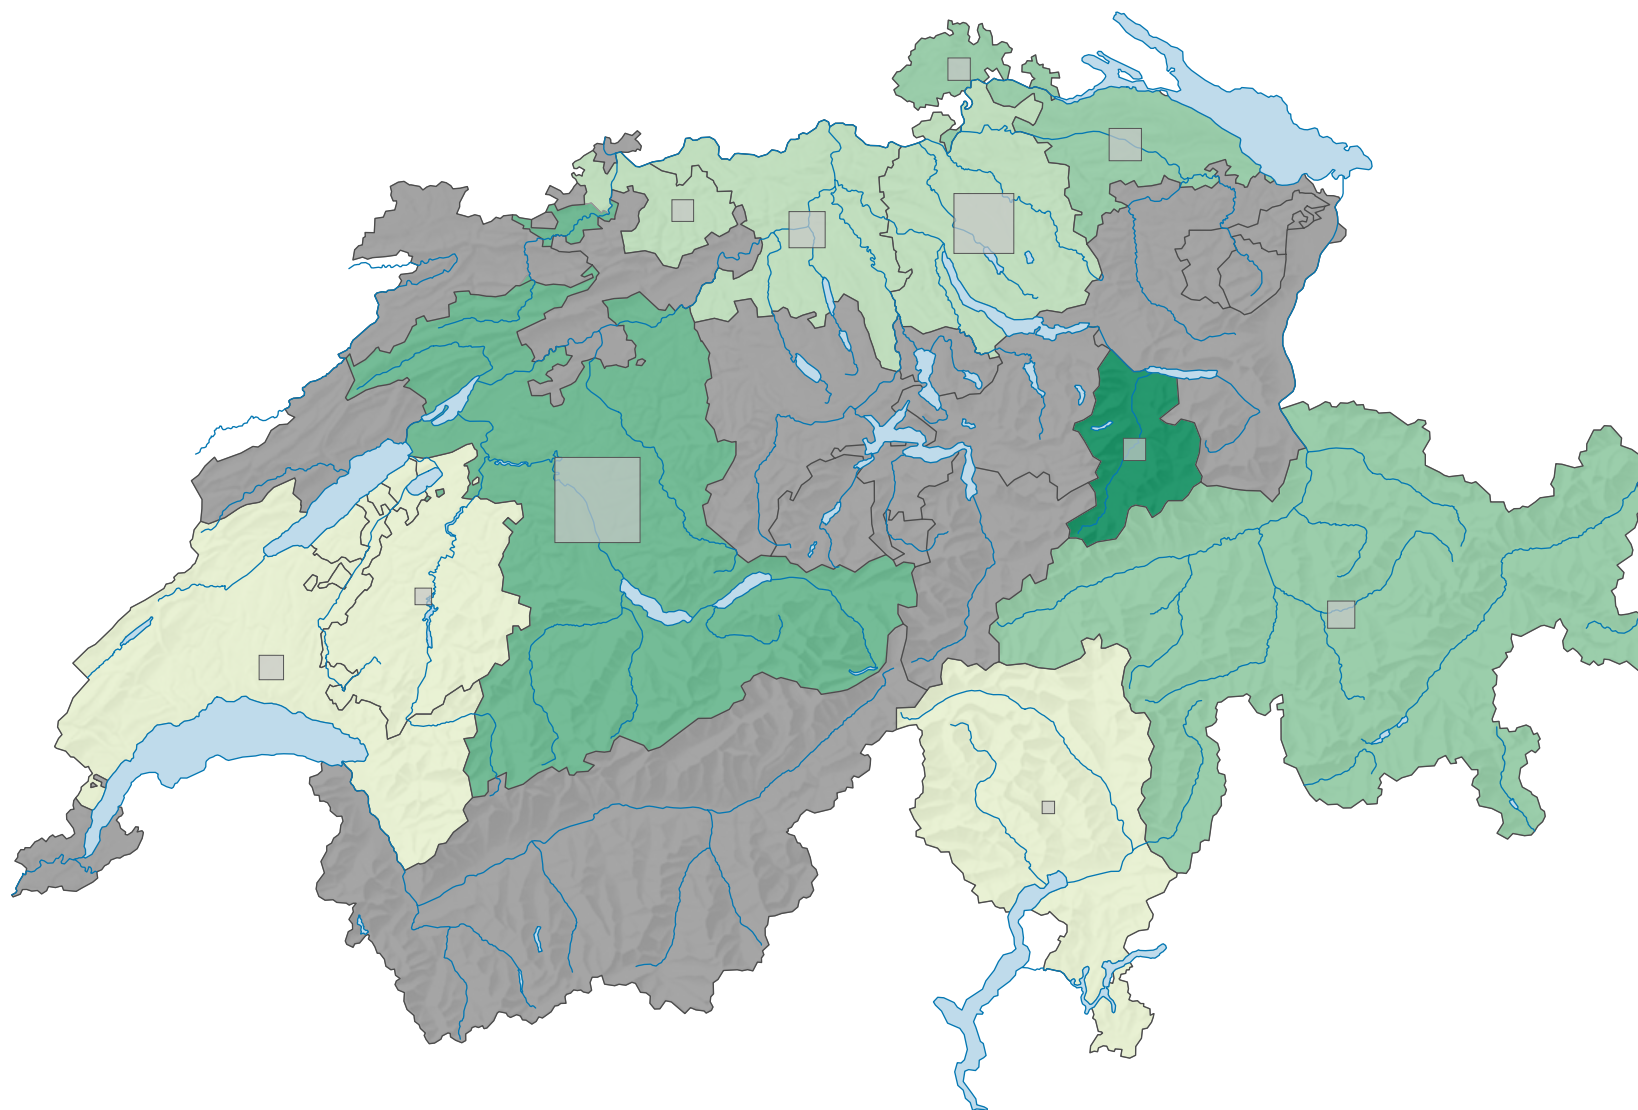

# Force de l'Union démocratique du centre (UDC), en 1979

## Force du parti, en %

aucune candidature ou élection tacite: voir le glossaire (\*)

Suisse: 11,6

## Nombre d'électeurs

Total: 212 705

Pour des raisons de lisibilité, la taille des symboles ayant une valeur inférieure à 1 500 a été augmentée.

0 35 70 km

Niveau géographique:  
Cantons