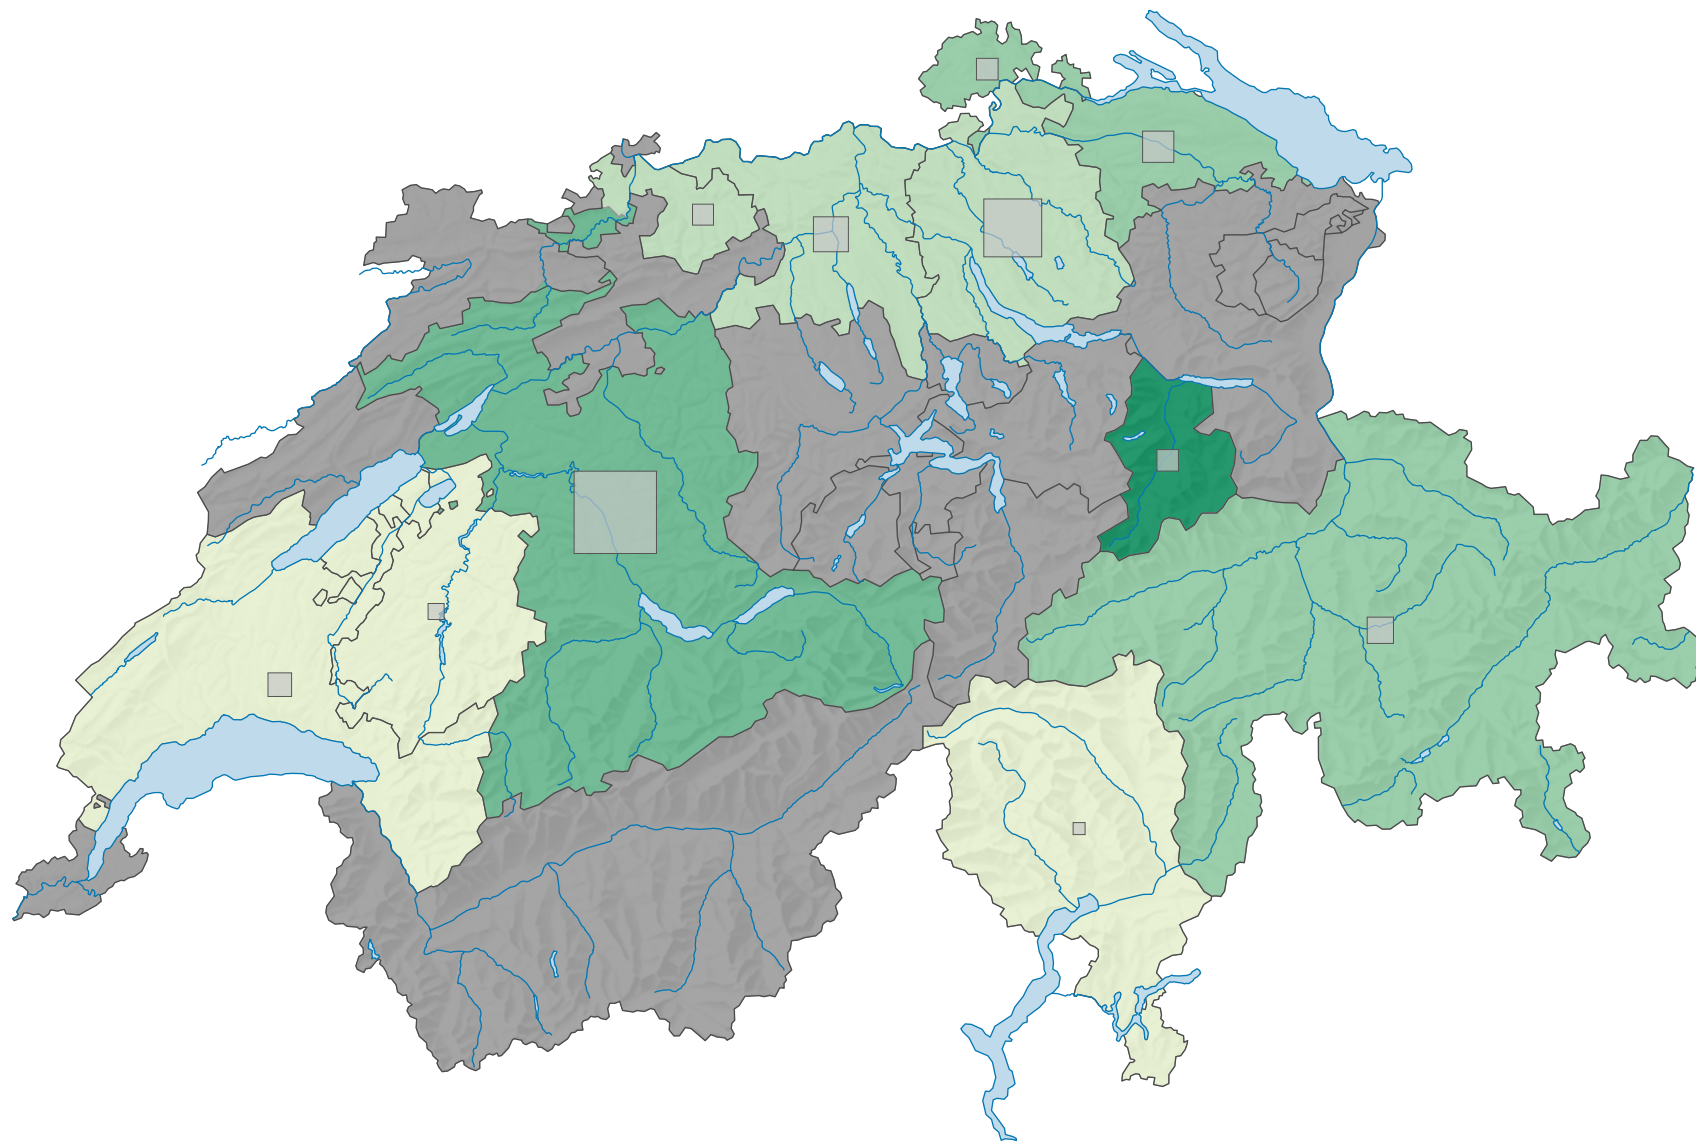

# Force de l'Union démocratique du centre (UDC), en 1979

## Force du parti, en %

aucune candidature ou élection tacite: voir le glossaire (\*)

Suisse: 11,6

## Nombre d'électeurs

Total: 212 705

Pour des raisons de lisibilité, la taille des symboles ayant une valeur inférieure à 1 500 a été augmentée.

0 25 50 km

Niveau géographique:  
Cantons