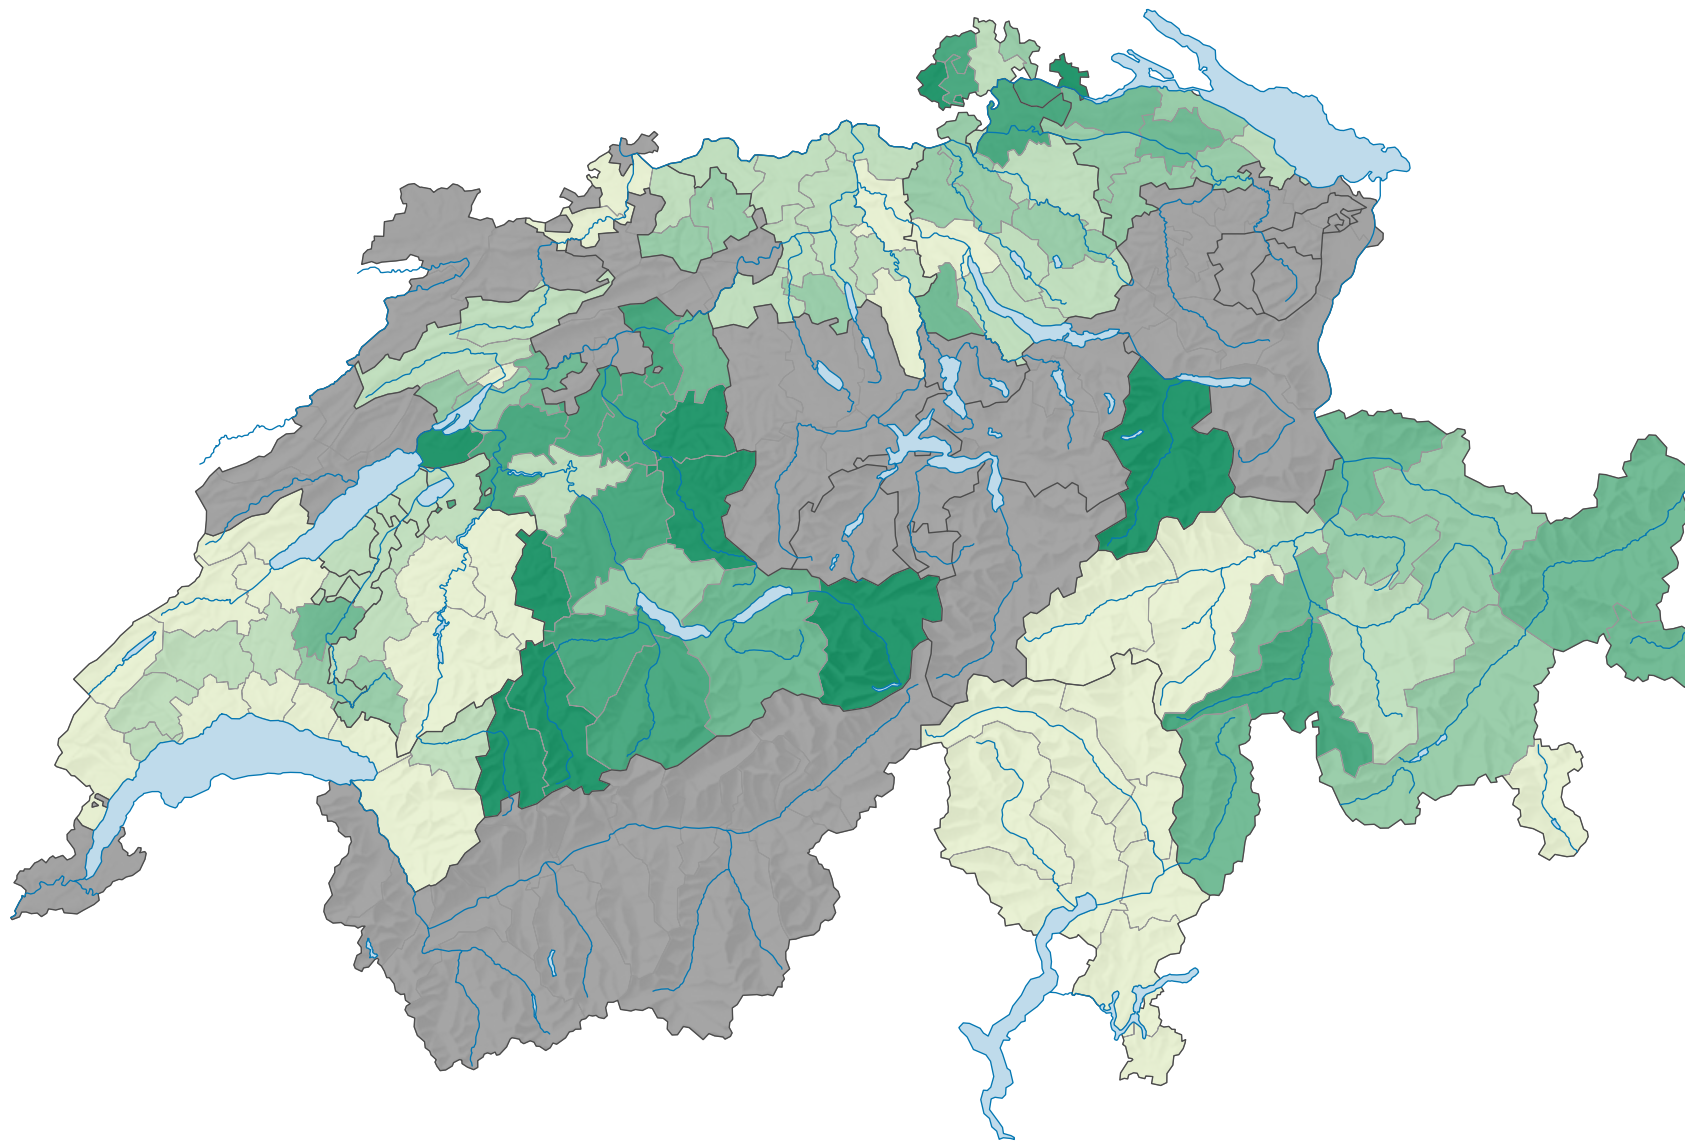

Parteistärke der Schweizerischen Volkspartei (SVP), 1979

Parteistärke, in %

keine Kandidatur oder stille Wahl (siehe Glossar) (*)

Schweiz: 11,6

0 25 50 km

Raumgliederung:
Bezirke