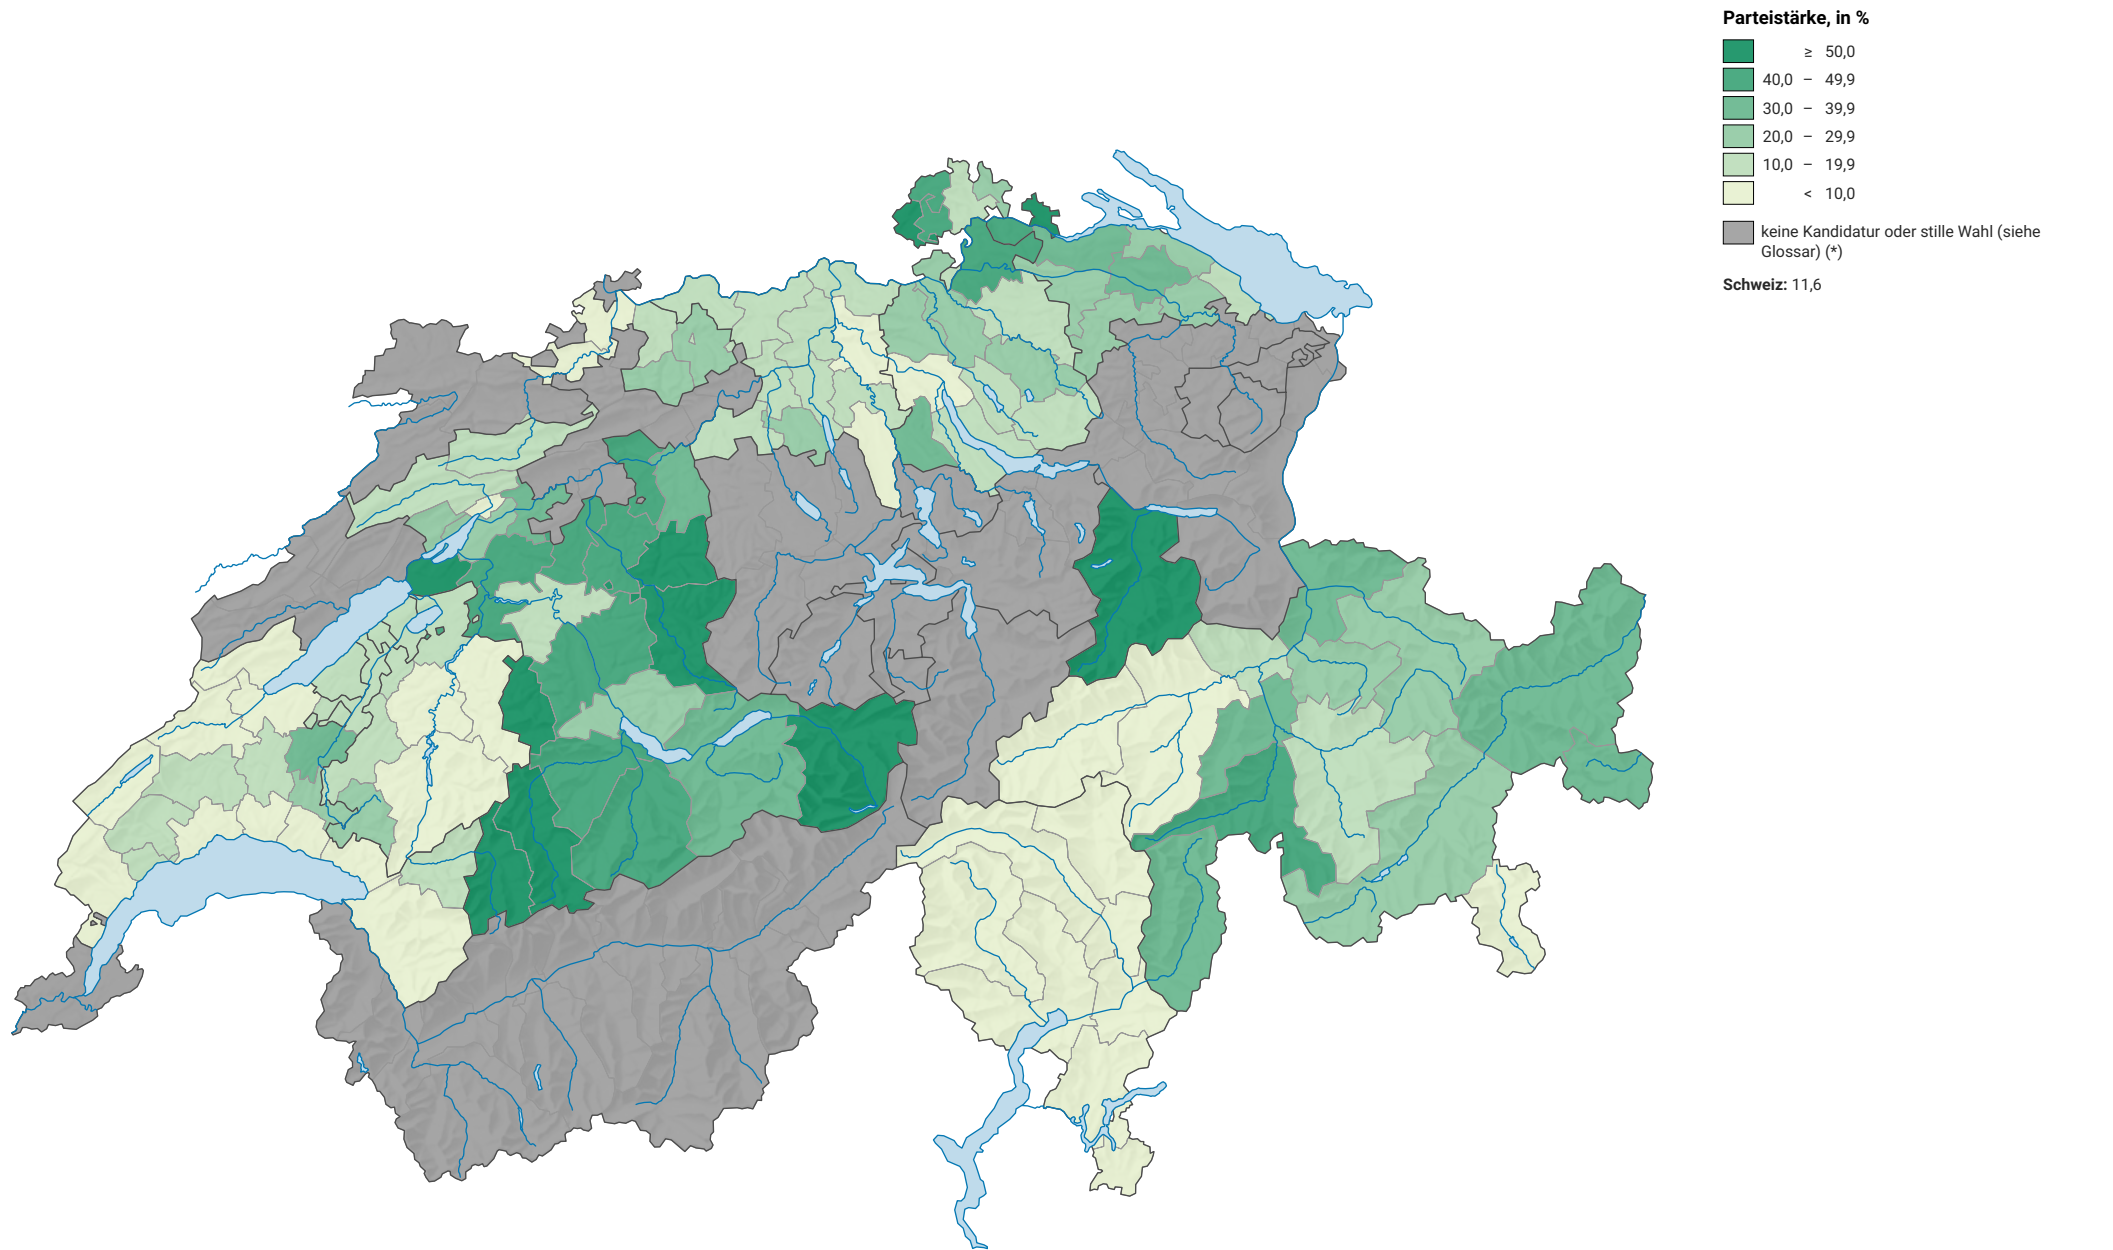

Parteistärke der Schweizerischen Volkspartei (SVP), 1979

0 35 70 km

Raumgliederung:
Bezirke