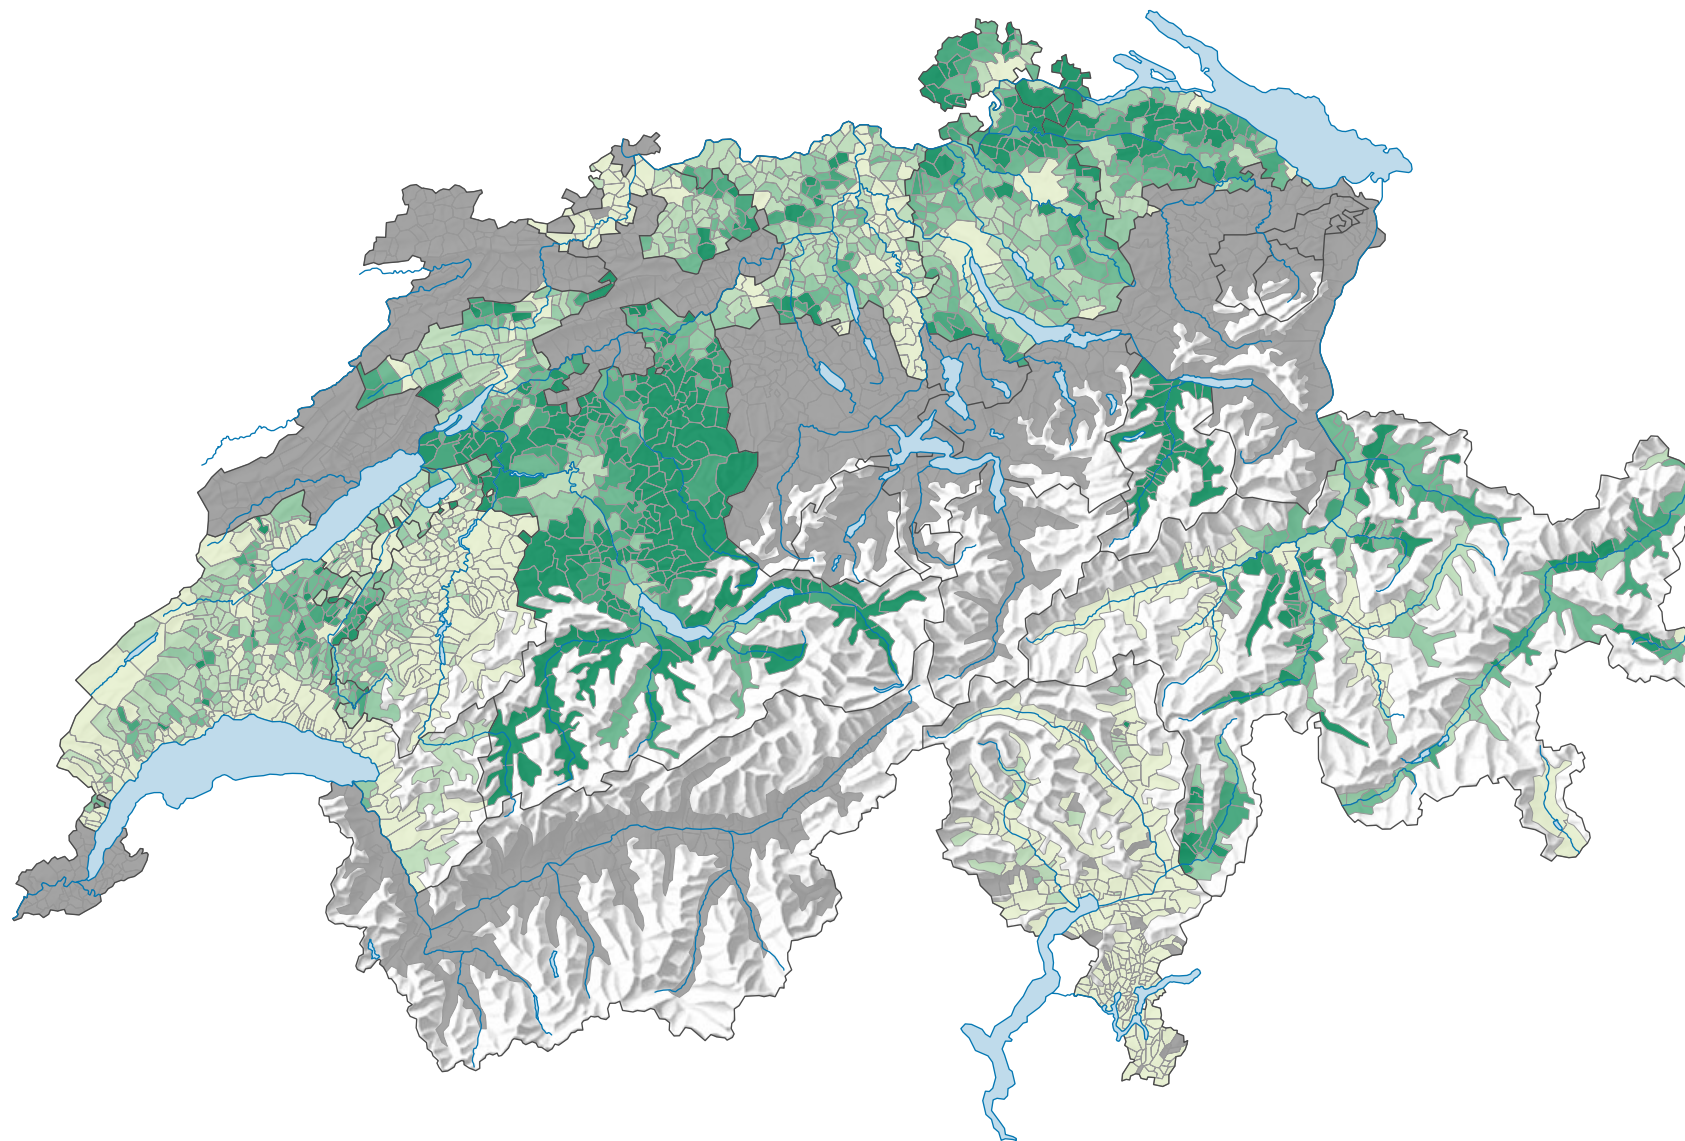

Force de l'Union démocratique du centre (UDC), en 1979

Force du parti, en %

aucune candidature ou élection tacite: voir le glossaire (*)

Suisse: 11,6

0 25 50 km

Niveau géographique:
Communes (politique)