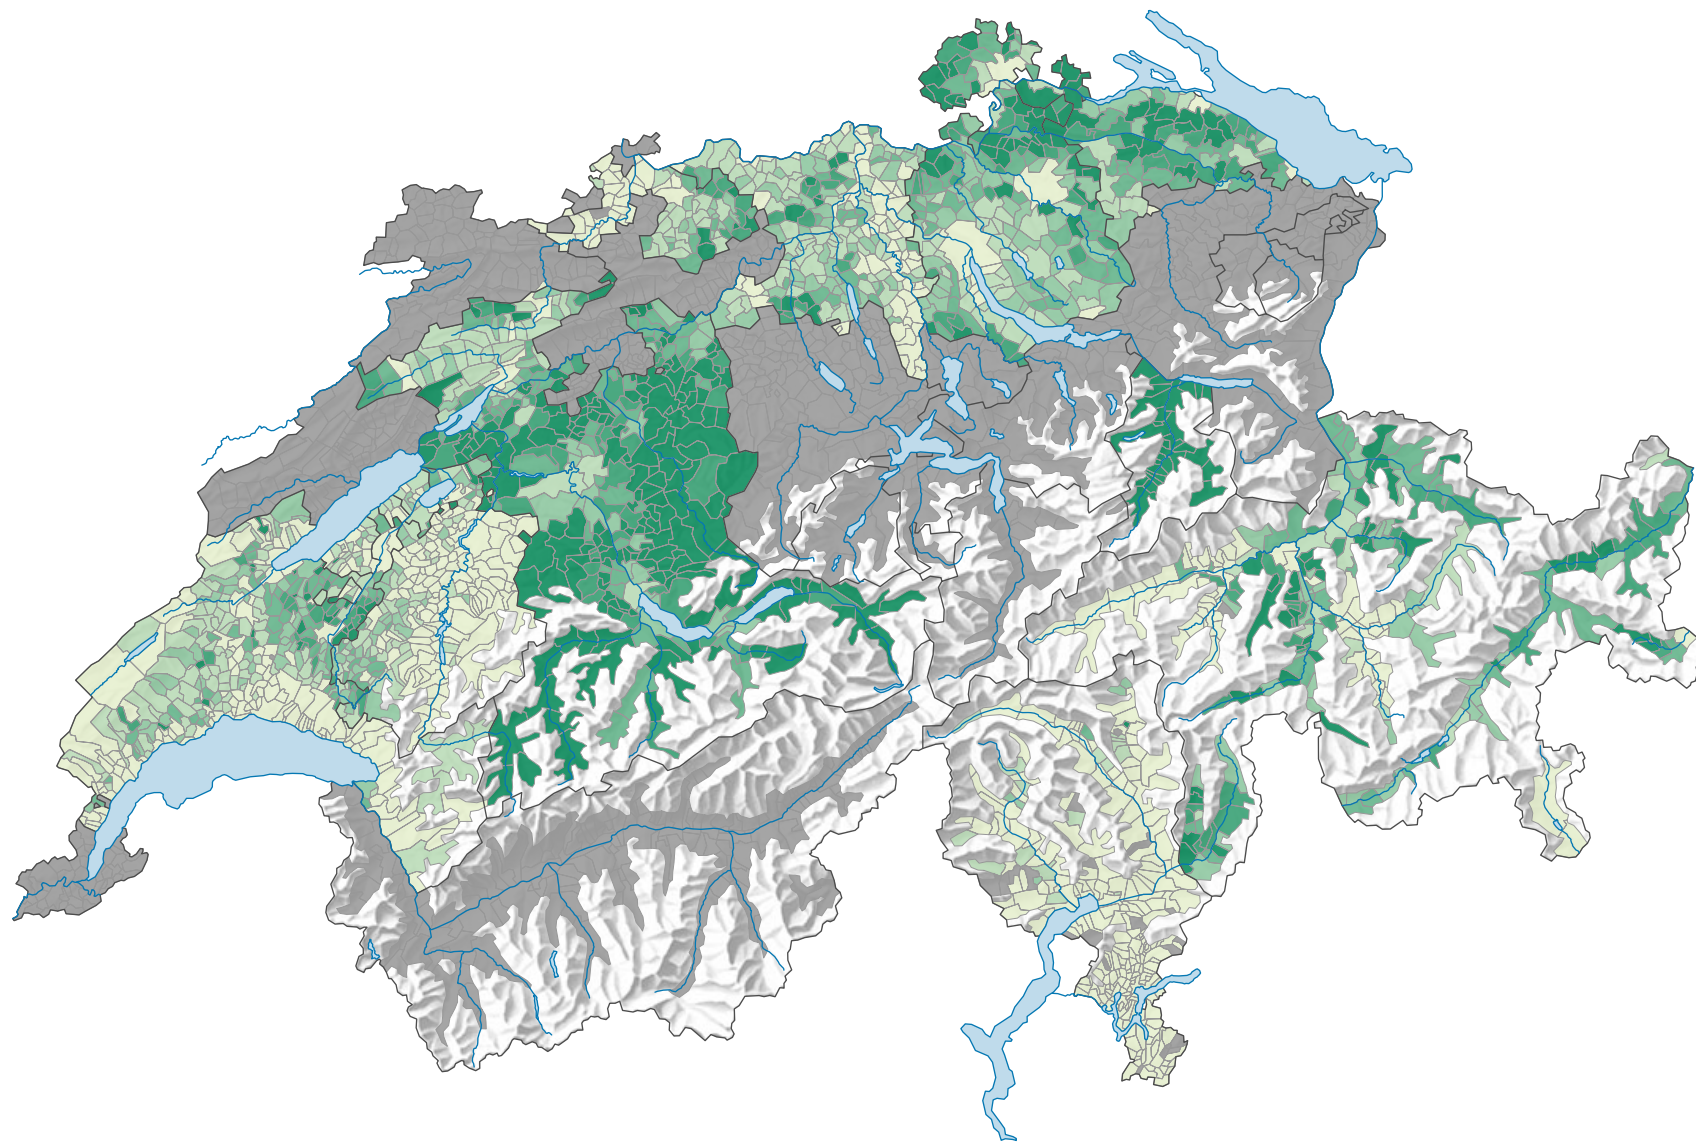

Parteistärke der Schweizerischen Volkspartei (SVP), 1979

Parteistärke, in %

 keine Kandidatur oder stille Wahl (siehe Glossar) (*)

Schweiz: 11,6

0 25 50 km

Raumgliederung:
Gemeinden (Politik)