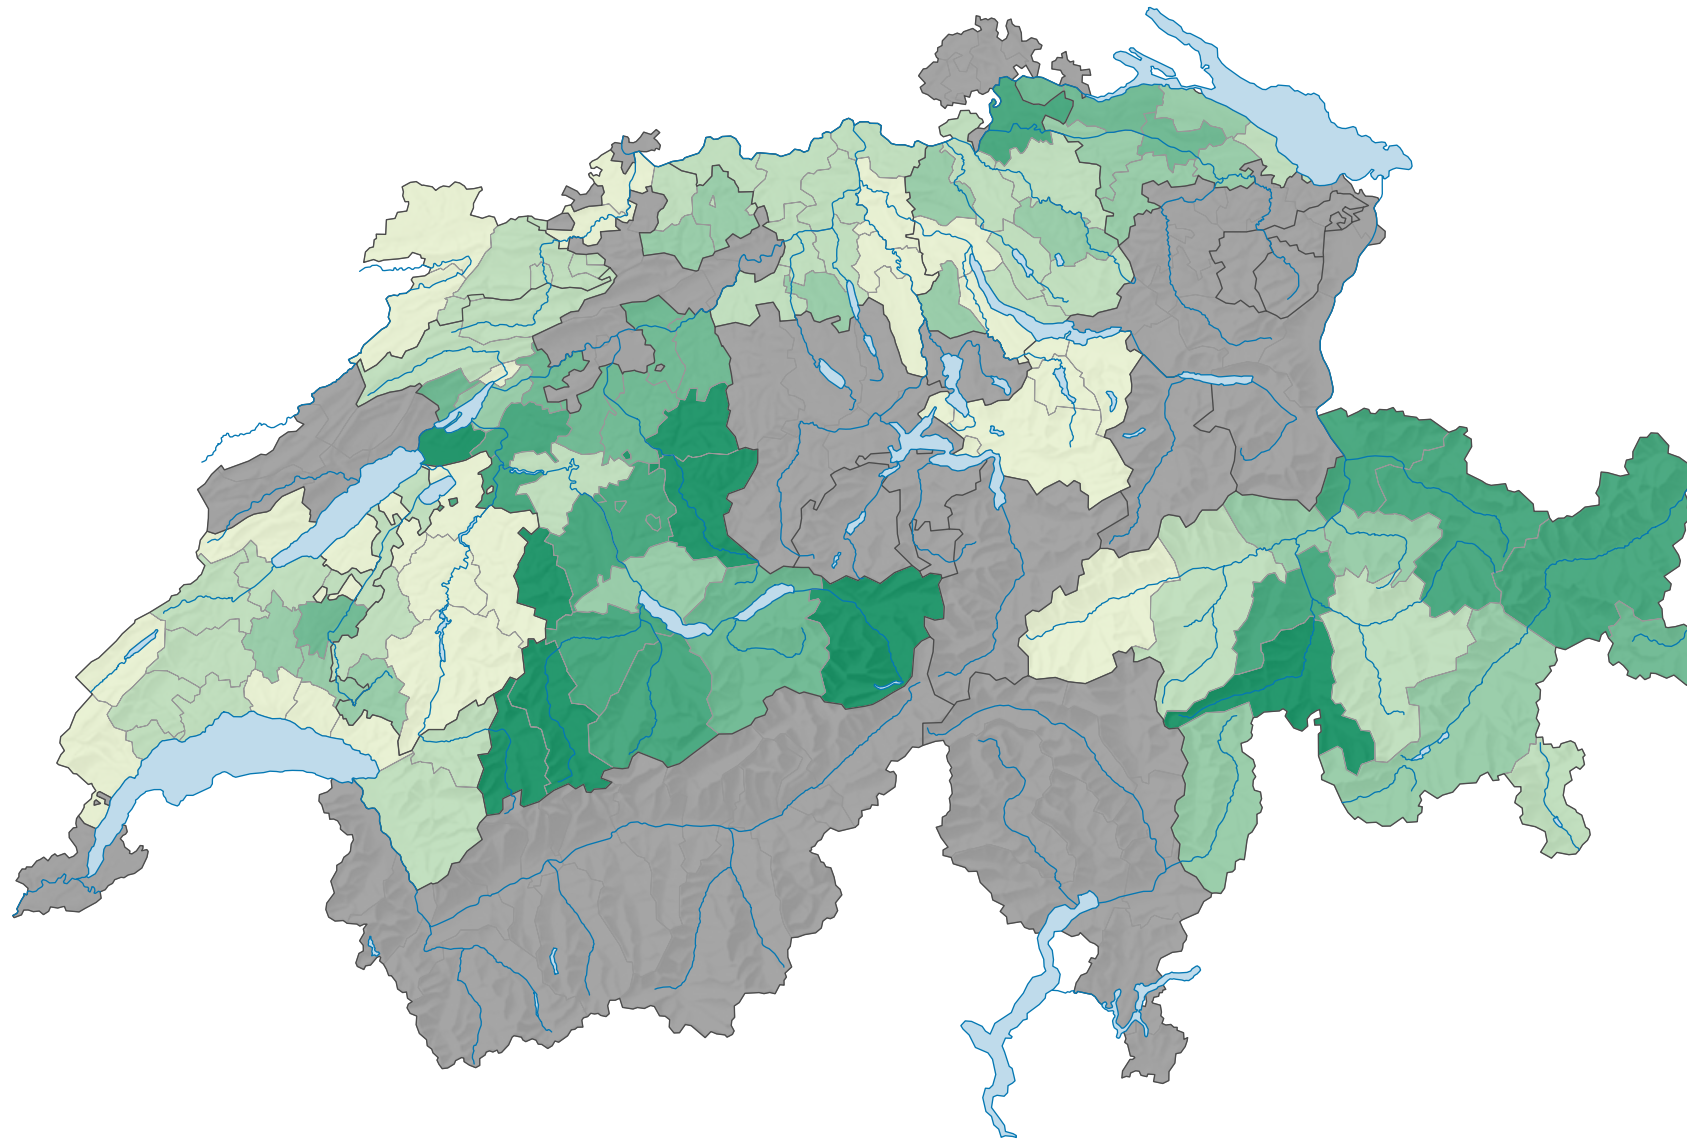

Parteistärke der Schweizerischen Volkspartei (SVP), 1975

Parteistärke, in %

keine Kandidatur oder stille Wahl (siehe Glossar) (*)

Schweiz: 9,9

0 25 50 km

Raumgliederung:
Bezirke