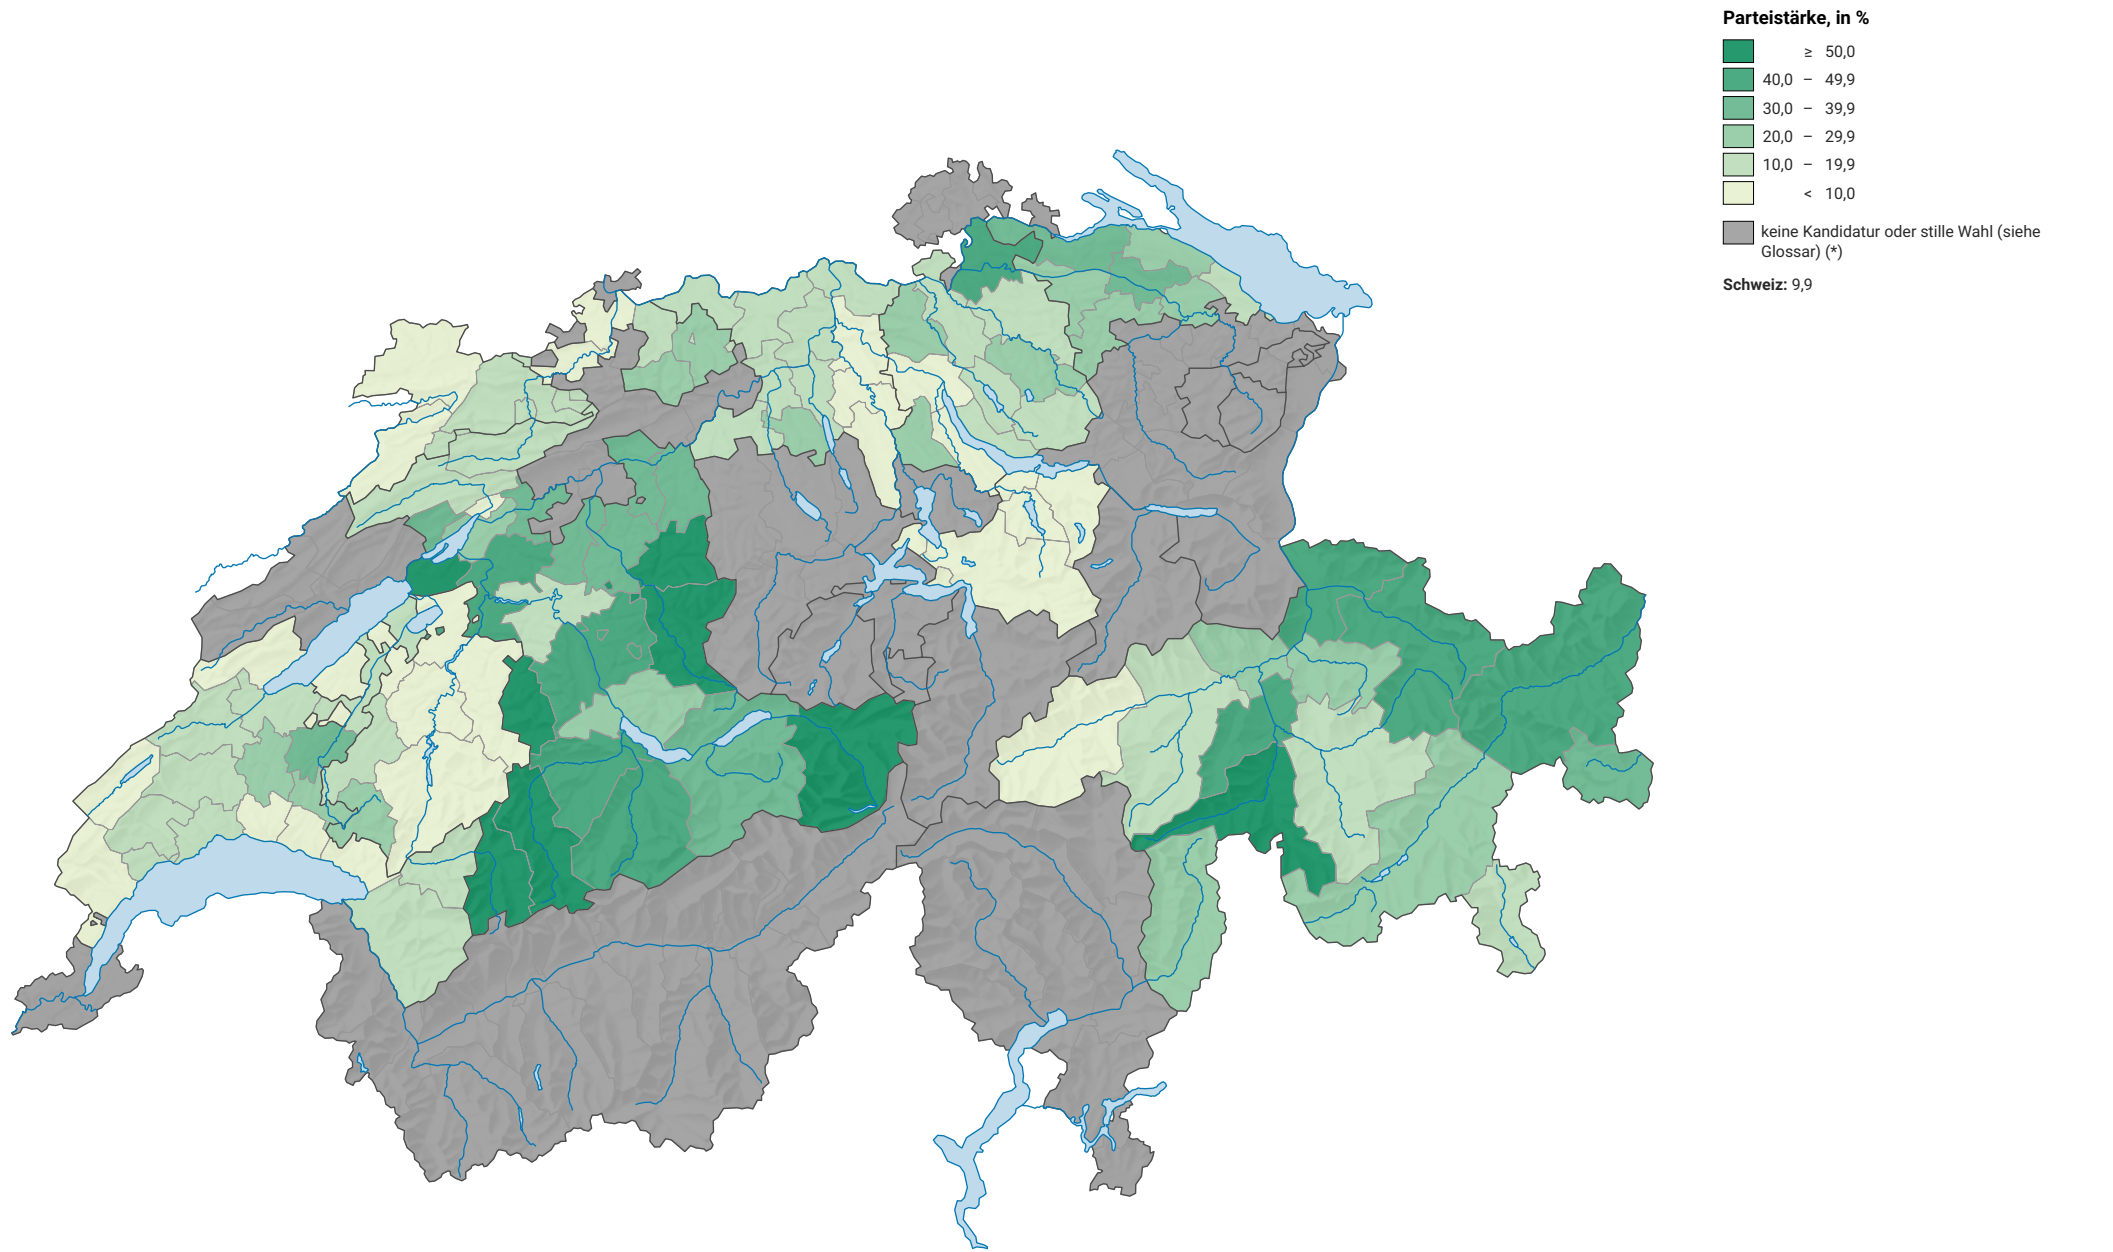

Parteistärke der Schweizerischen Volkspartei (SVP), 1975

0 35 70 km

Raumgliederung:
Bezirke