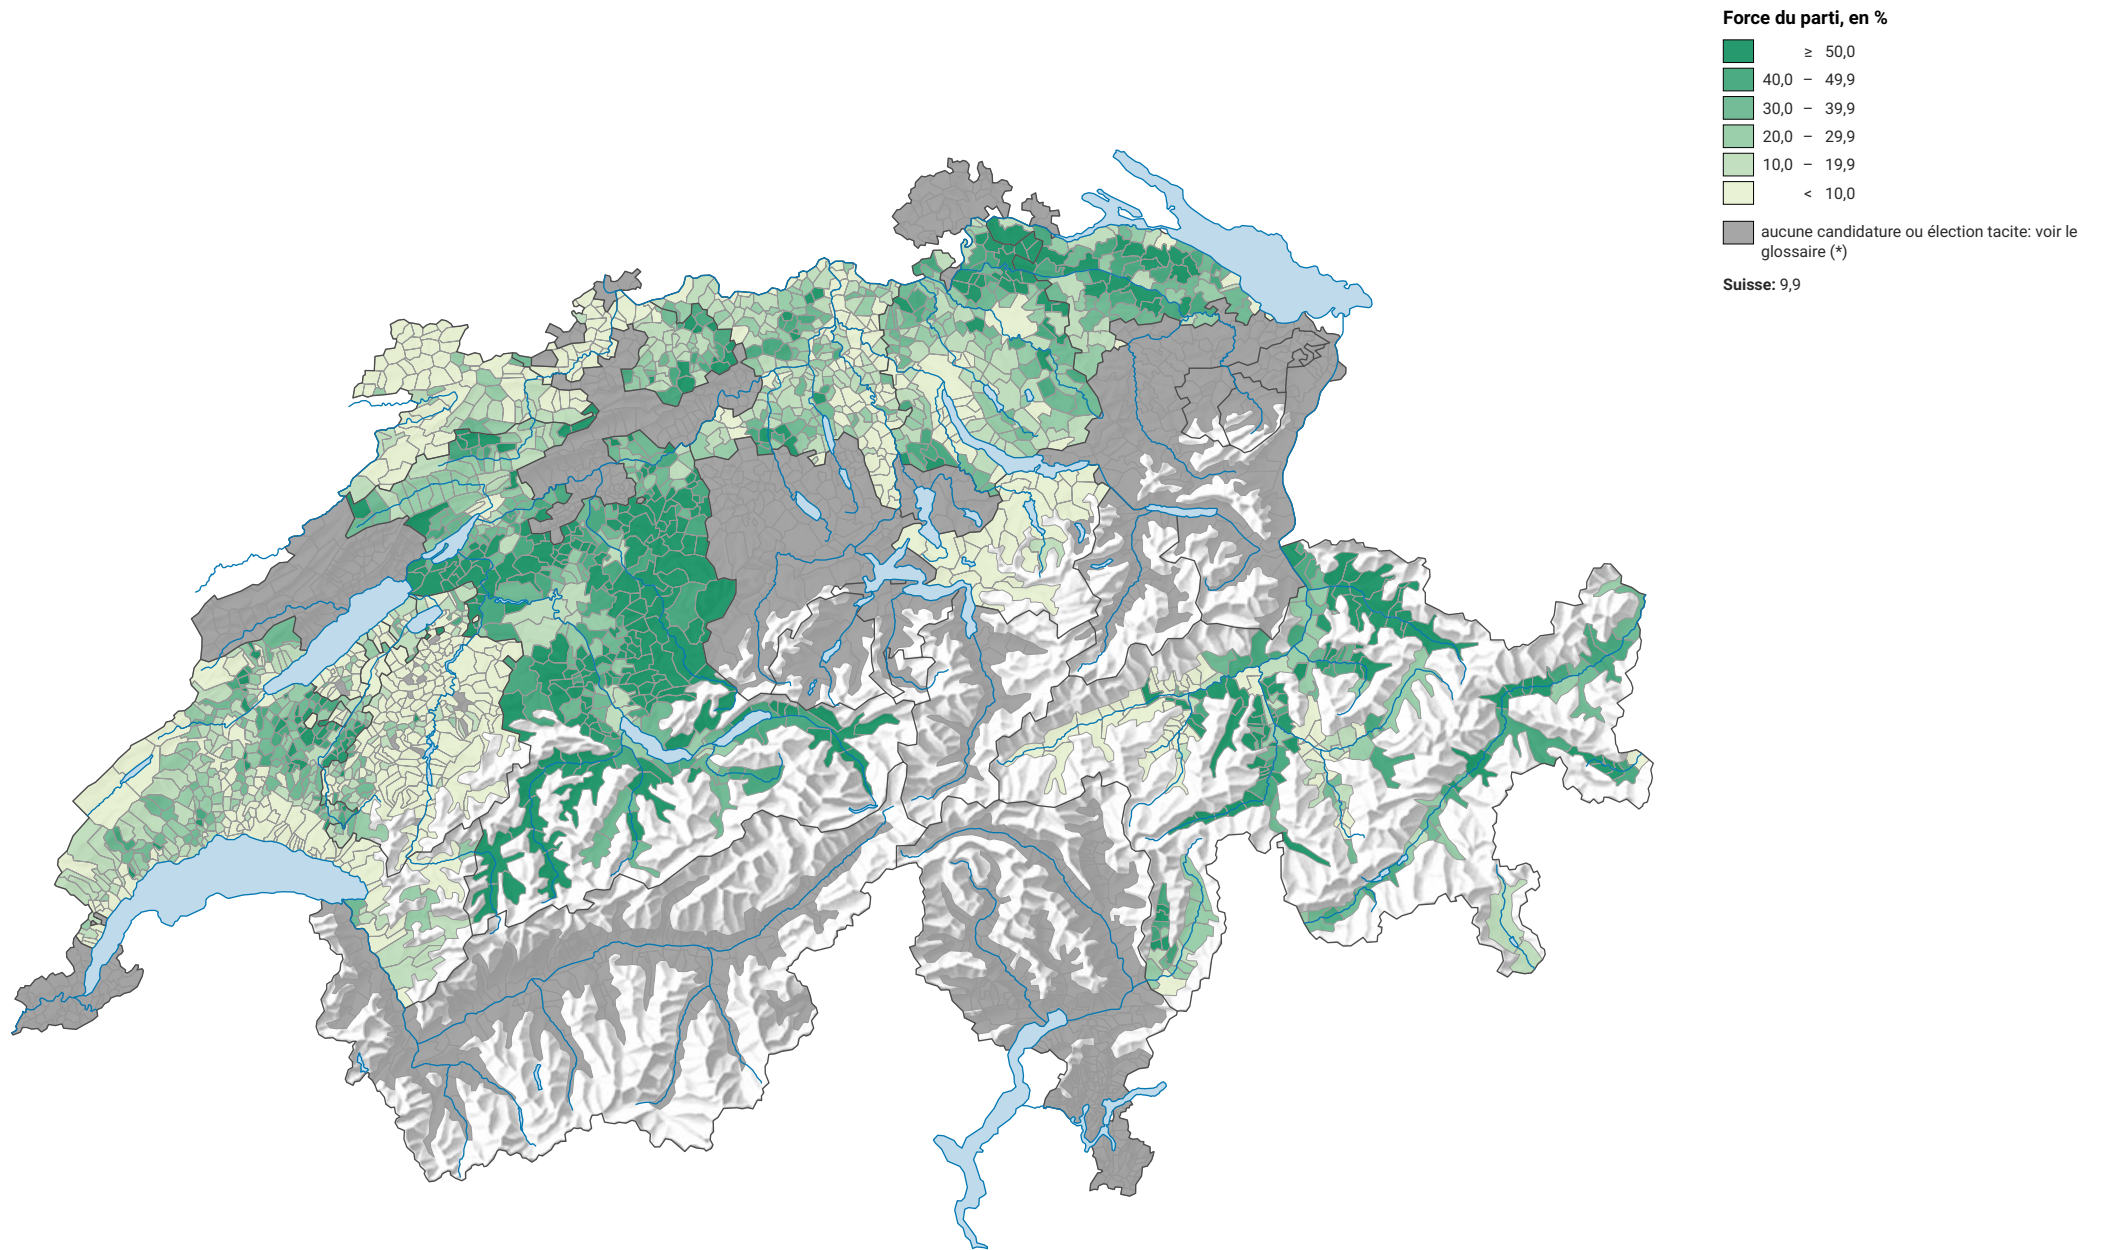

Force de l'Union démocratique du centre (UDC), en 1975

0 35 70 km

Niveau géographique:
Communes (politique)