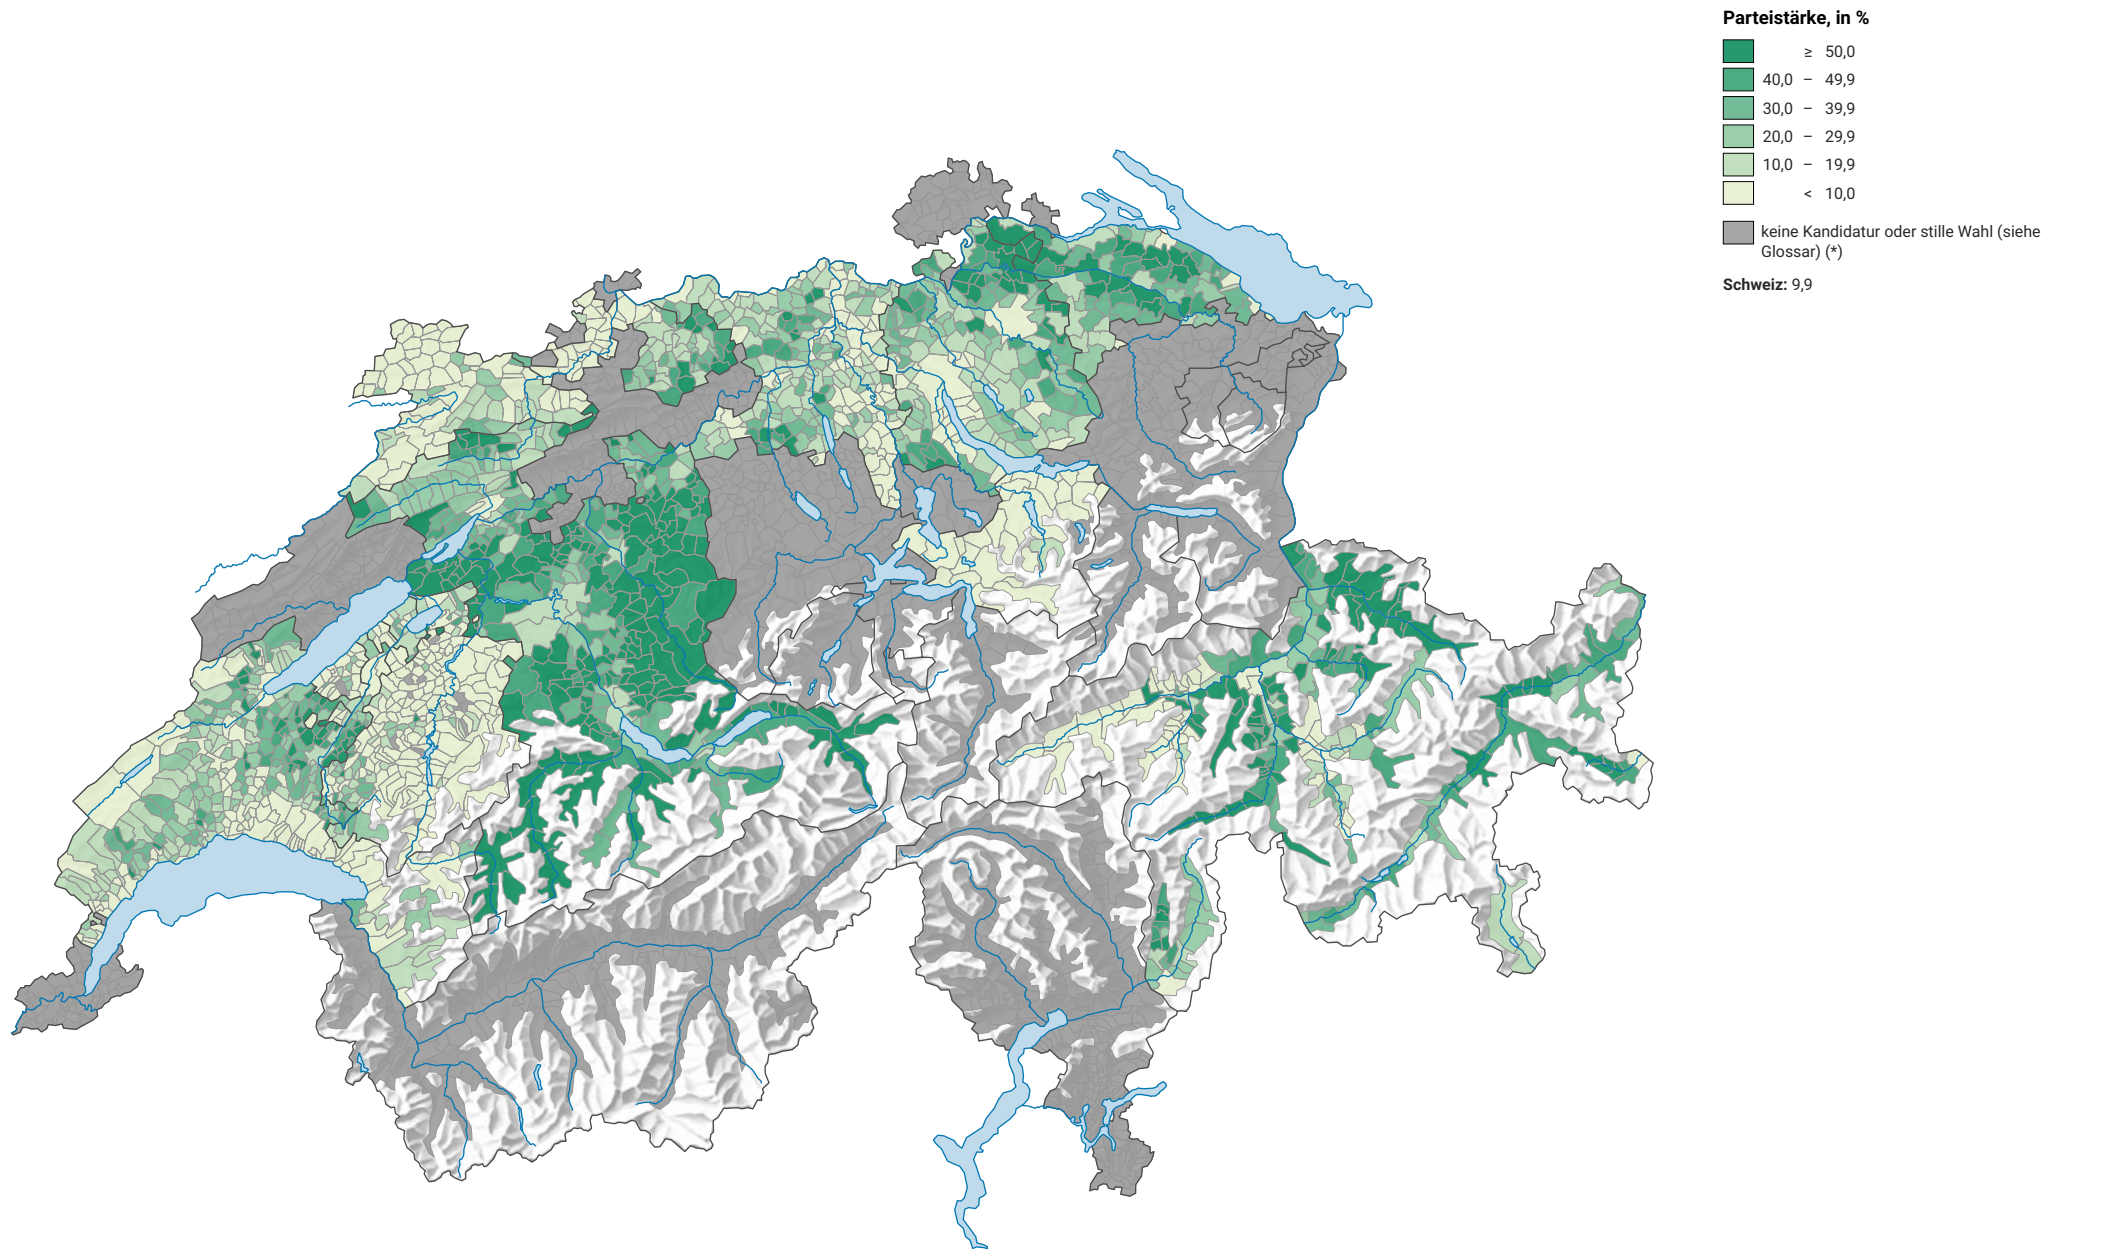

# Parteistärke der Schweizerischen Volkspartei (SVP), 1975

0 35 70 km

**Raumgliederung:**  
Gemeinden (Politik)