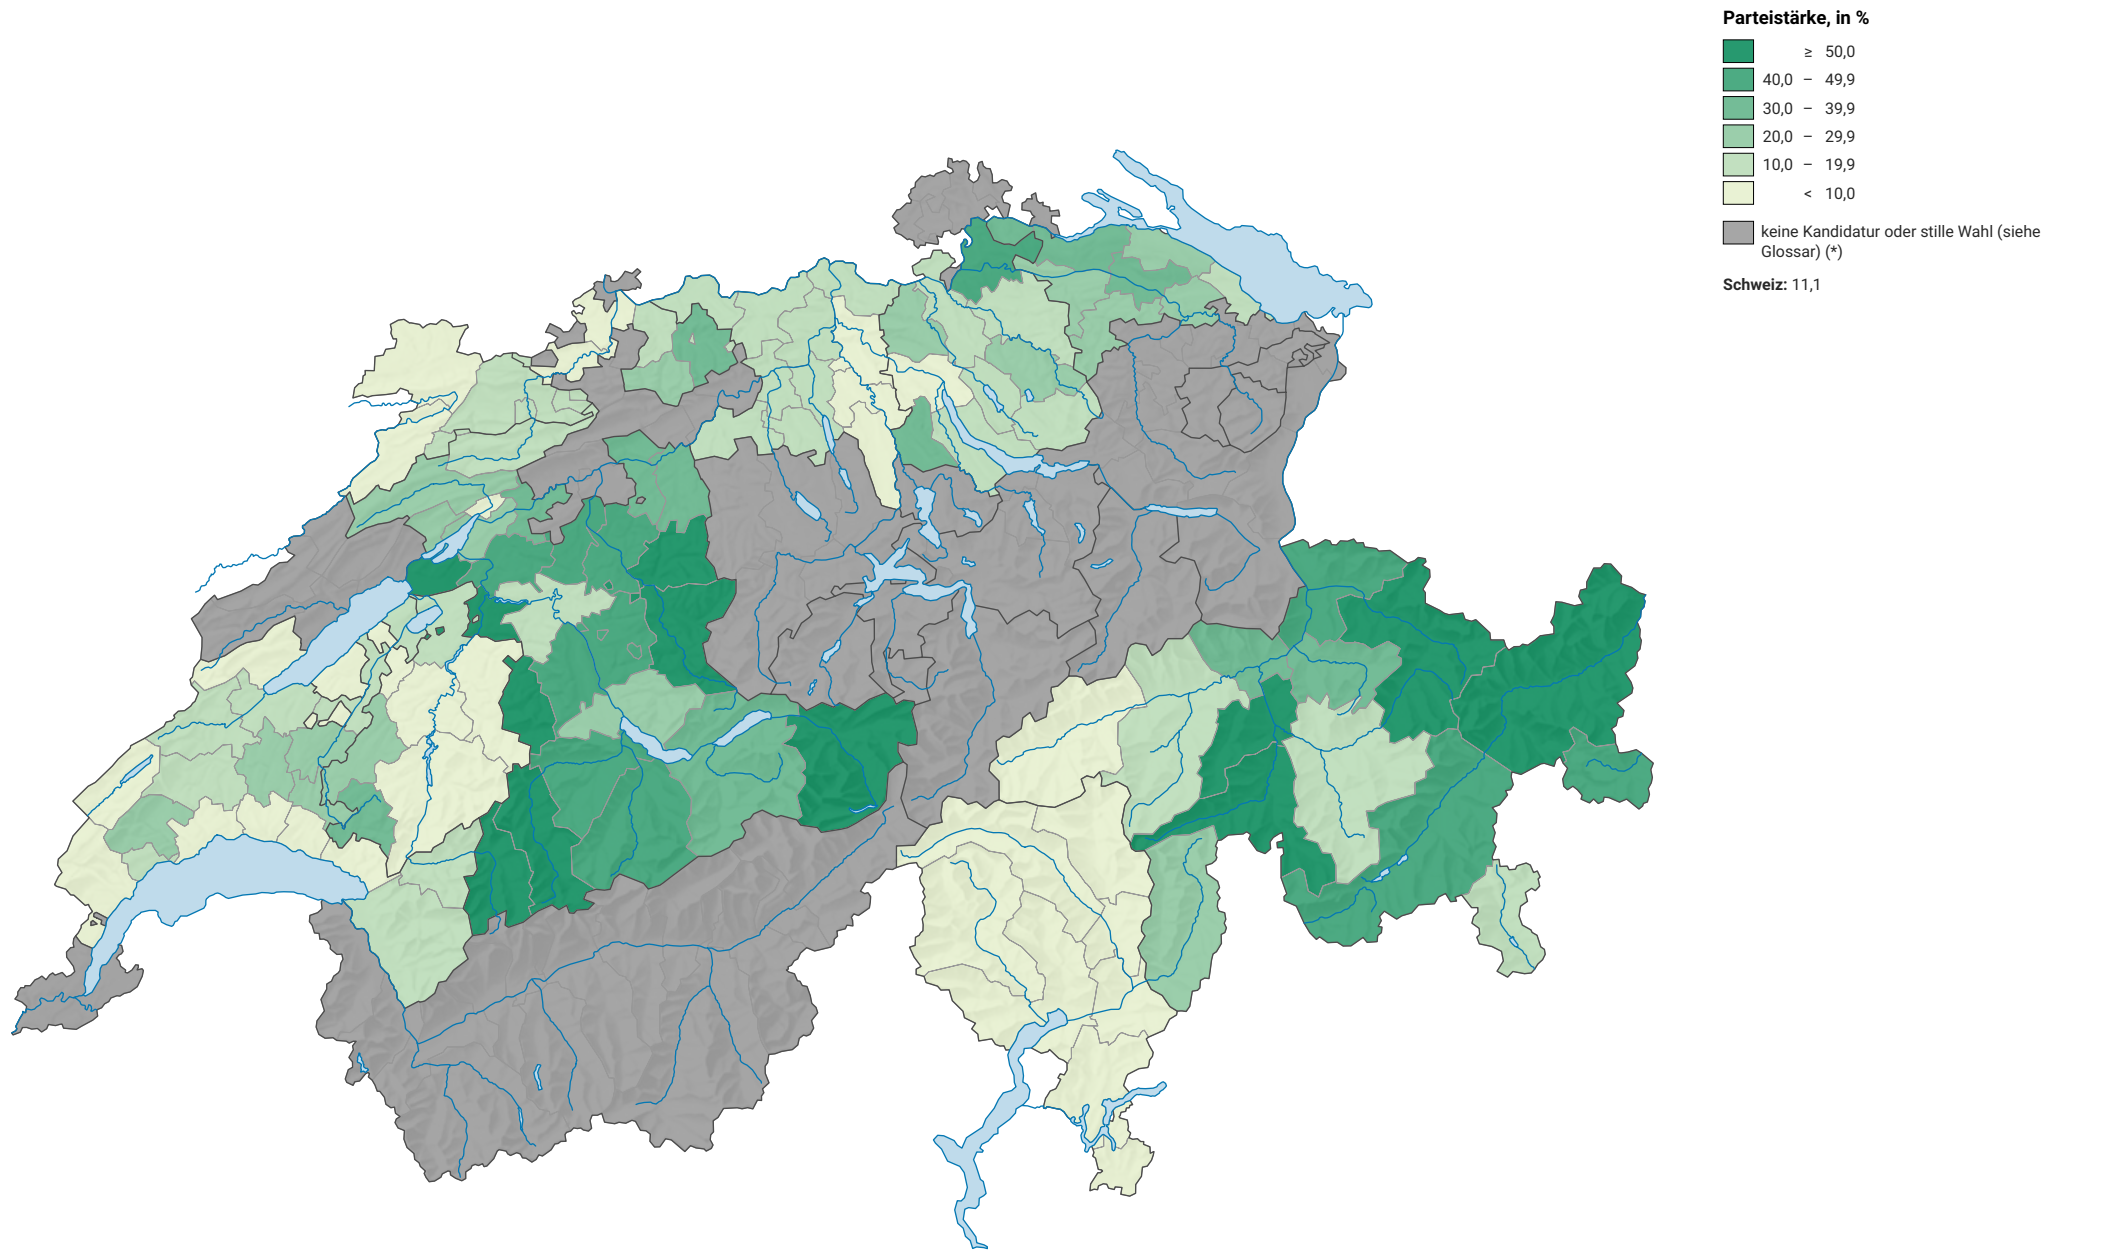

Parteistärke der Schweizerischen Volkspartei (SVP), 1971

0 35 70 km

Raumgliederung:
Bezirke