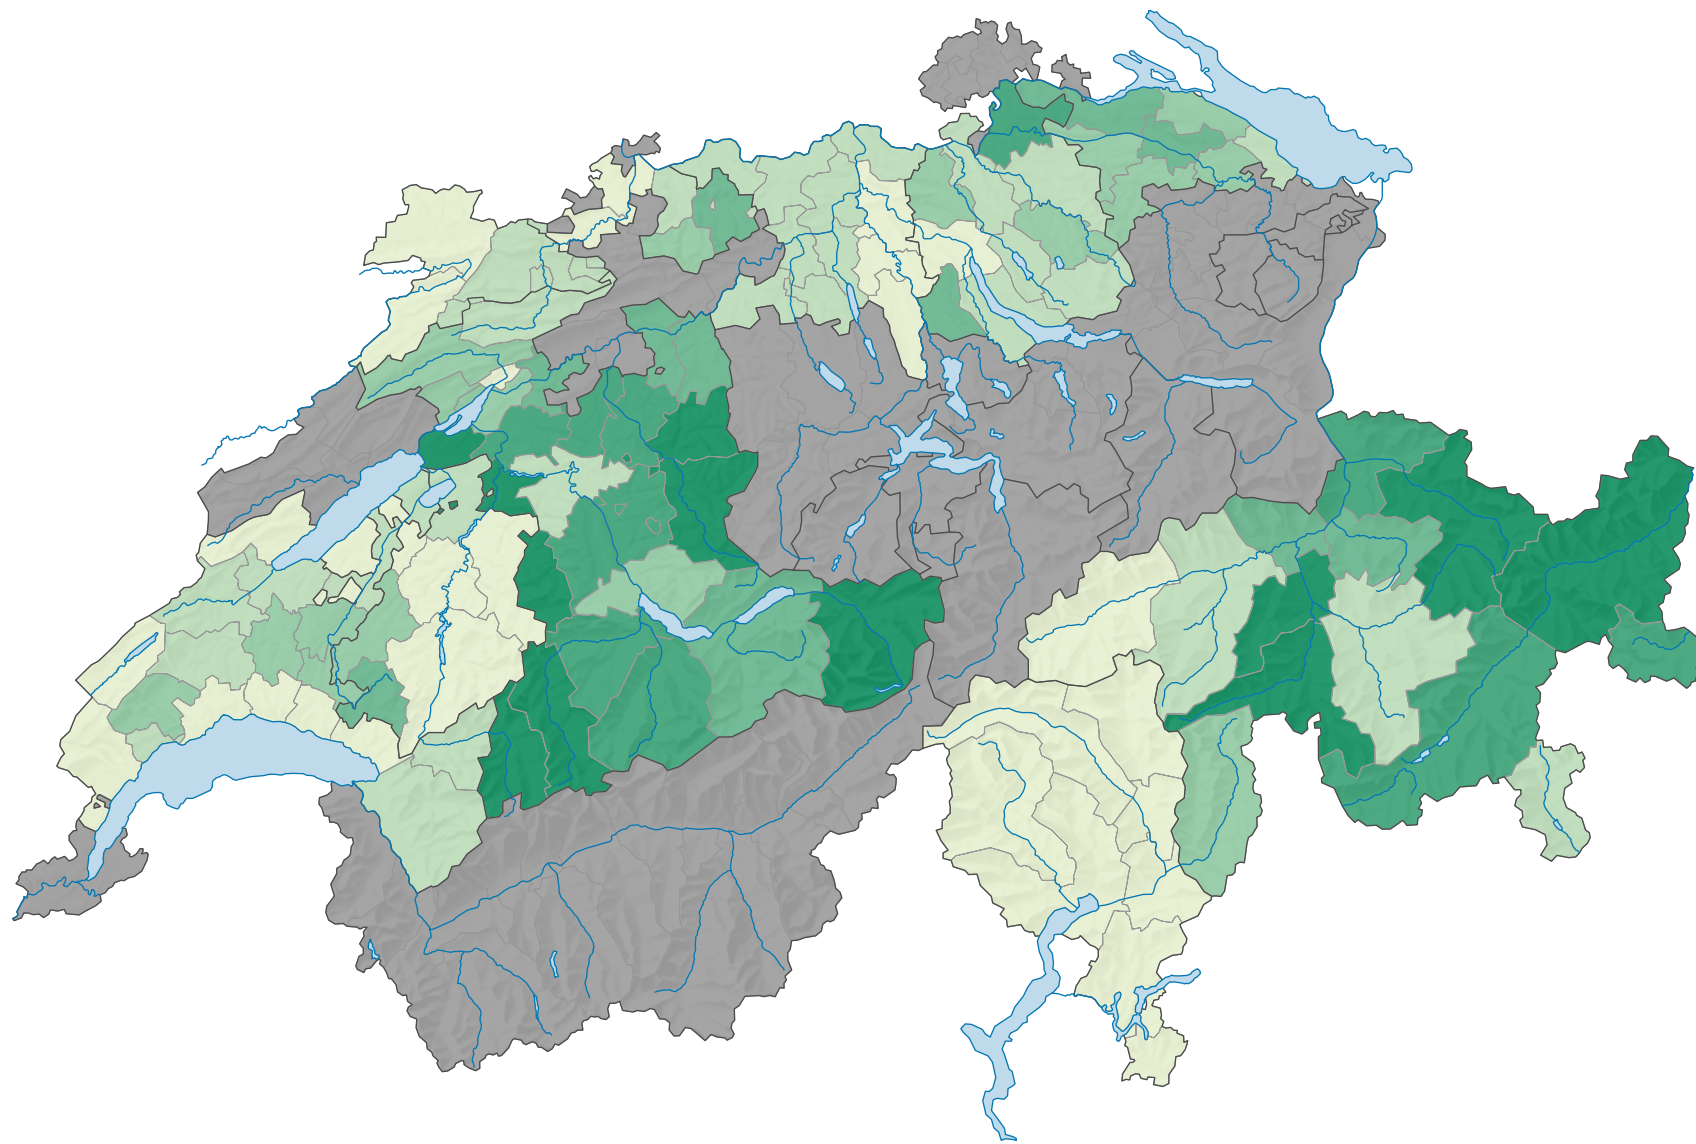

# Parteistärke der Schweizerischen Volkspartei (SVP), 1971

## Parteistärke, in %

keine Kandidatur oder stille Wahl (siehe Glossar) (\*)

Schweiz: 11,1

Raumgliederung:  
Bezirke