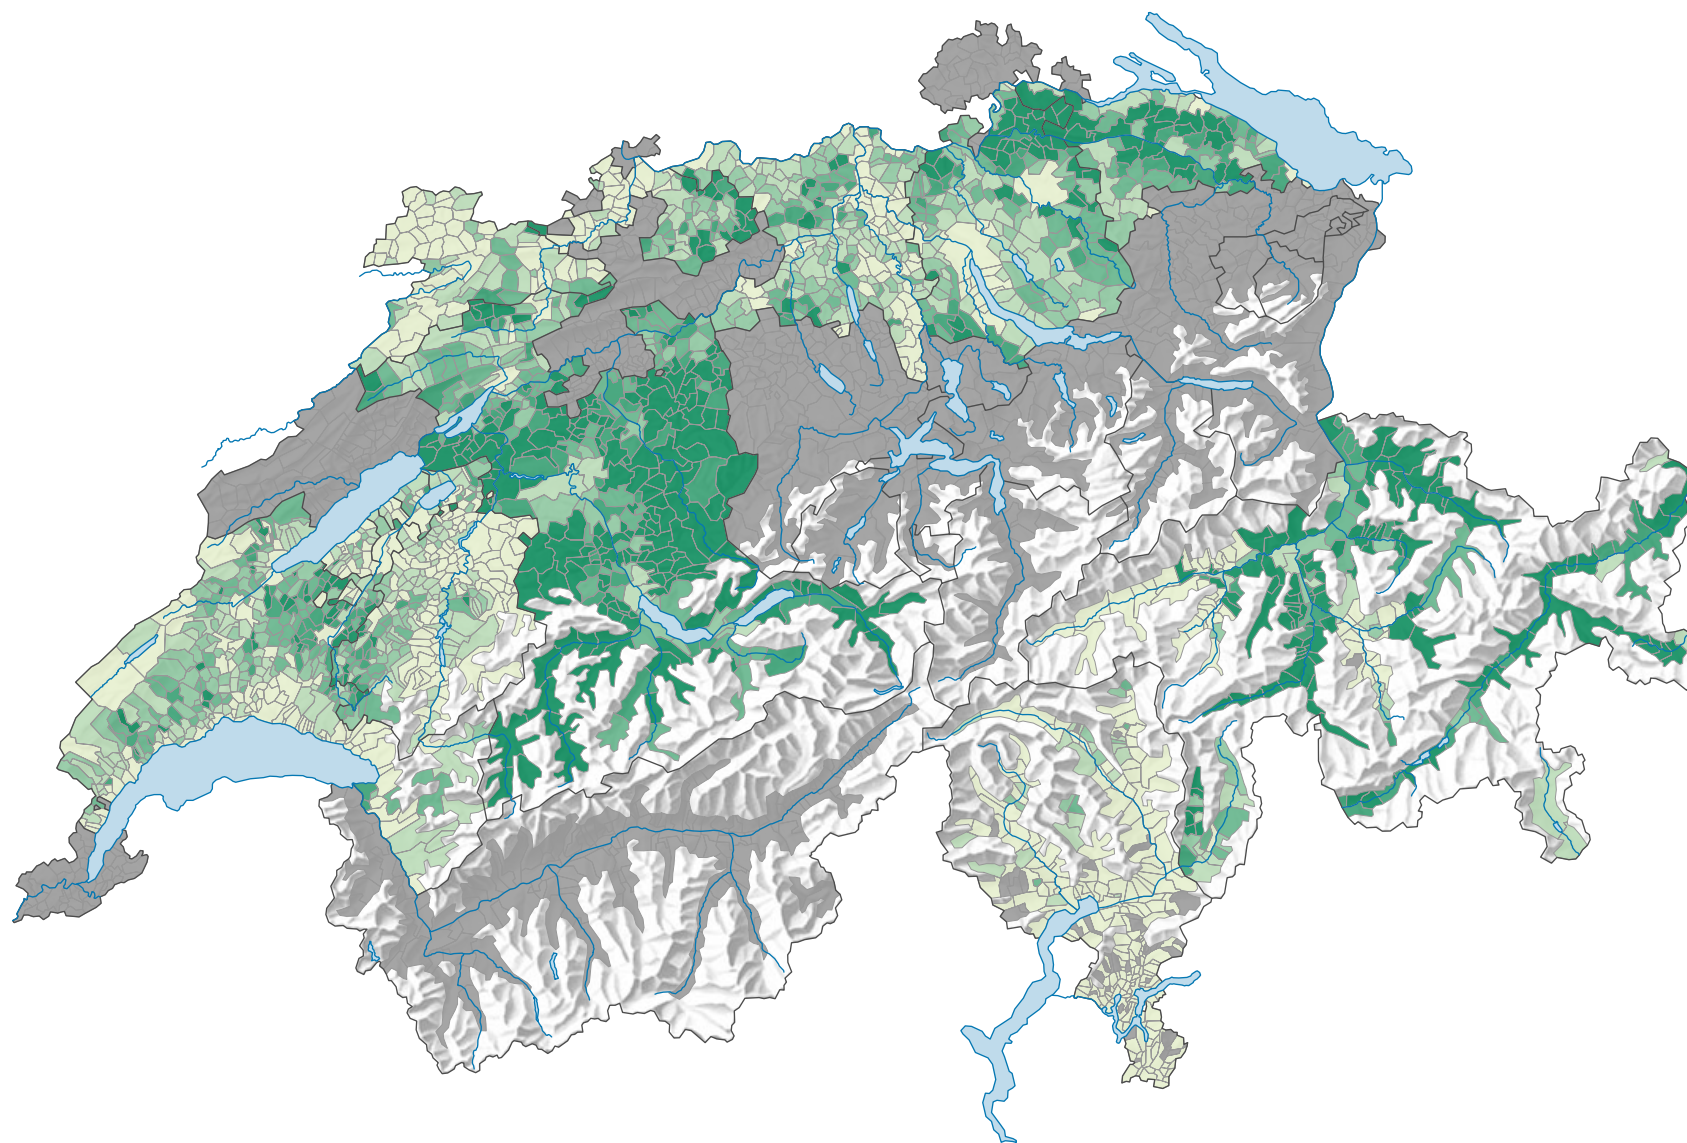

Force de l'Union démocratique du centre (UDC), en 1971

Force du parti, en %

aucune candidature ou élection tacite: voir le glossaire (*)

Suisse: 11,1

0 25 50 km

Niveau géographique:
Communes (politique)