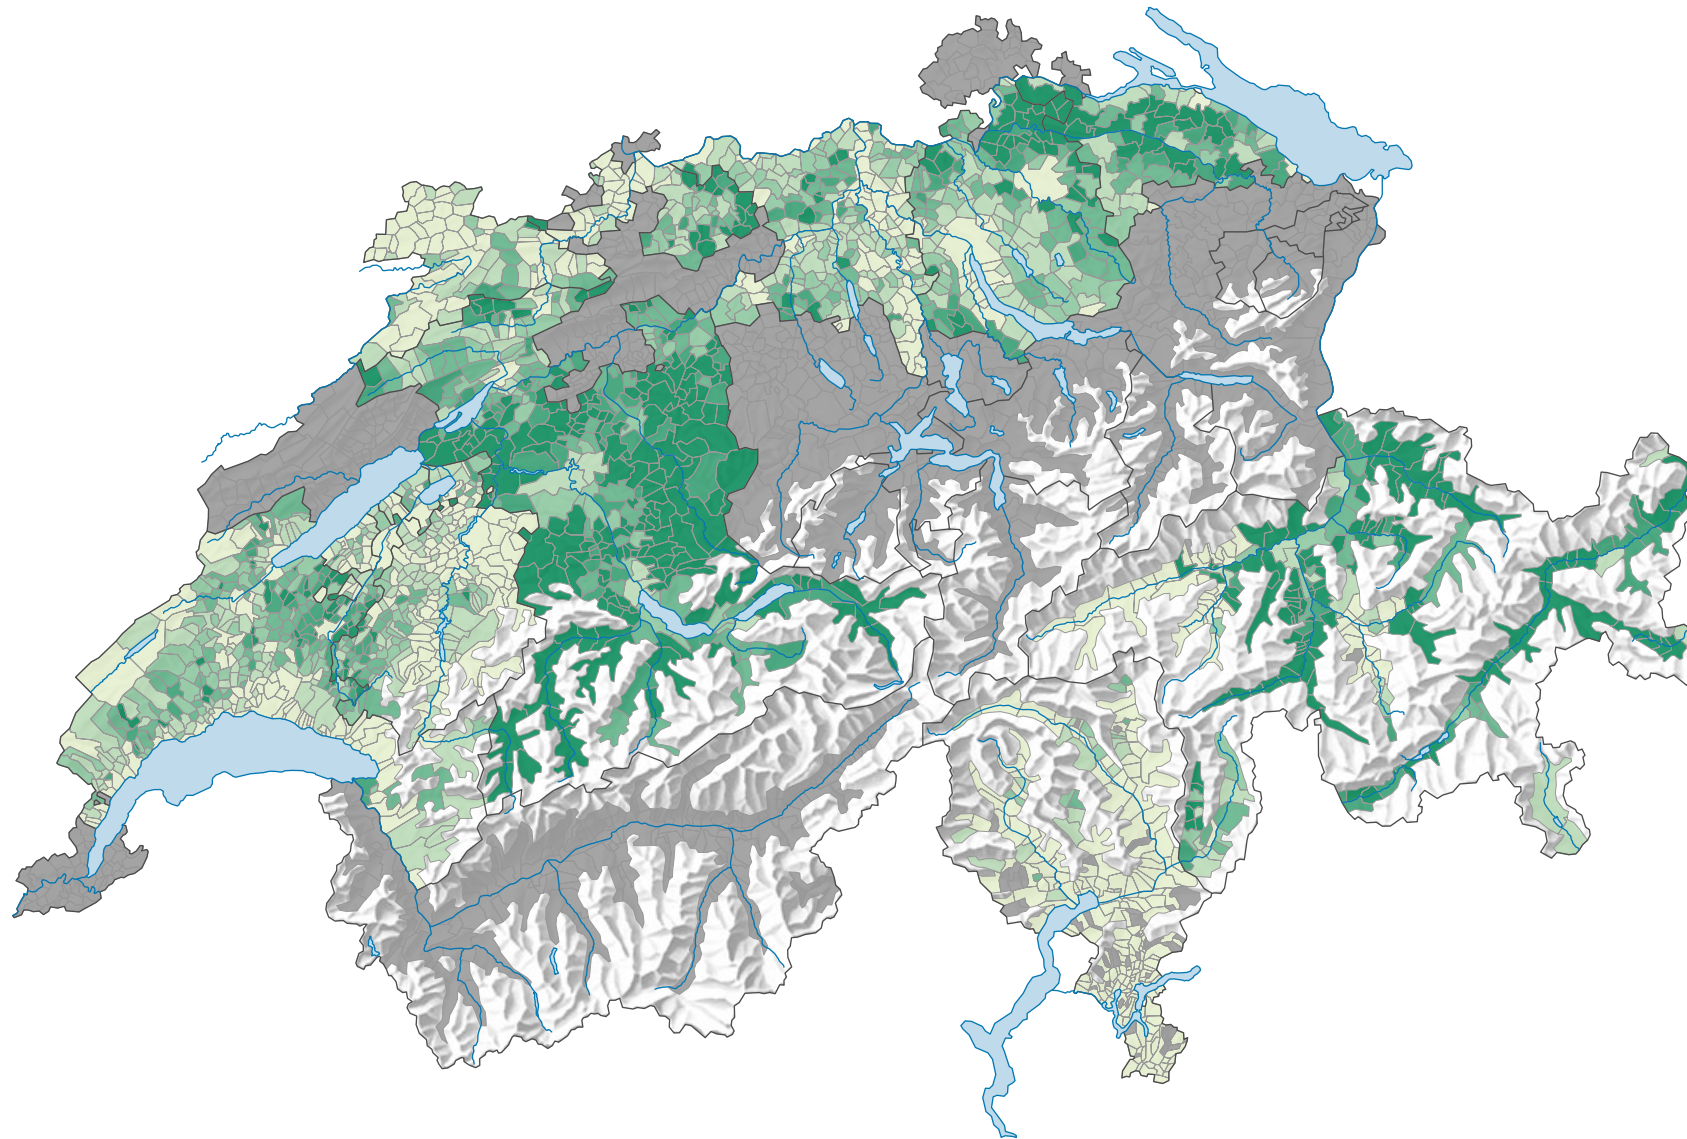

Parteistärke der Schweizerischen Volkspartei (SVP), 1971

Parteistärke, in %

keine Kandidatur oder stille Wahl (siehe Glossar (*))

Schweiz: 11,1

0 25 50 km

Raumgliederung:
Gemeinden (Politik)