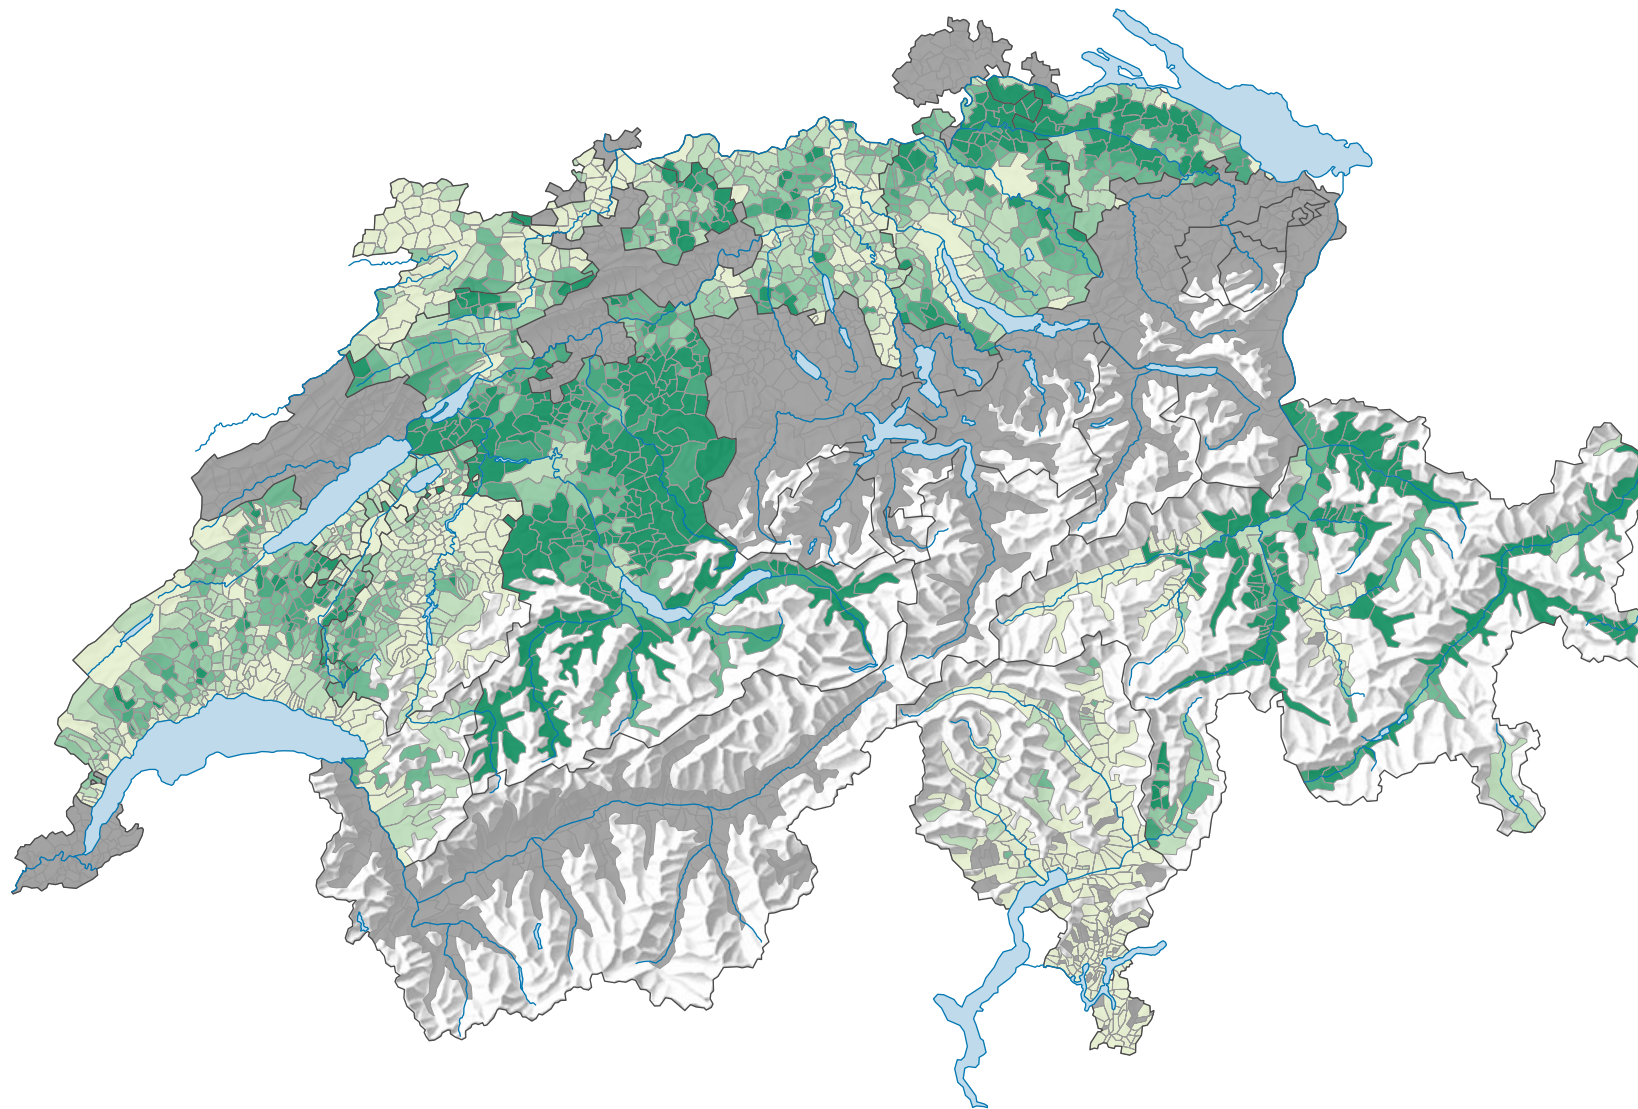

Parteistärke der Schweizerischen Volkspartei (SVP), 1971

Parteistärke, in %

keine Kandidatur oder stille Wahl (siehe Glossar) (*)

Schweiz: 11,1

0 35 70 km

Raumgliederung:
Gemeinden (Politik)