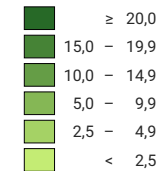

# Parteistärke der Grünliberalen Partei (GLP), 2023

## Parteistärke, in %

□ keine Kandidatur (\*)

**Schweiz:** 7,6

GLP: vor 2011 in der Sammelkategorie "Mitteparteien"

Am 1. Januar 2021 schloss sie sich die Christlichdemokratische Volkspartei (CVP) mit der Bürgerlich-Demokratischen Partei Schweiz (BDP Schweiz) zur Partei Die Mitte zusammen.