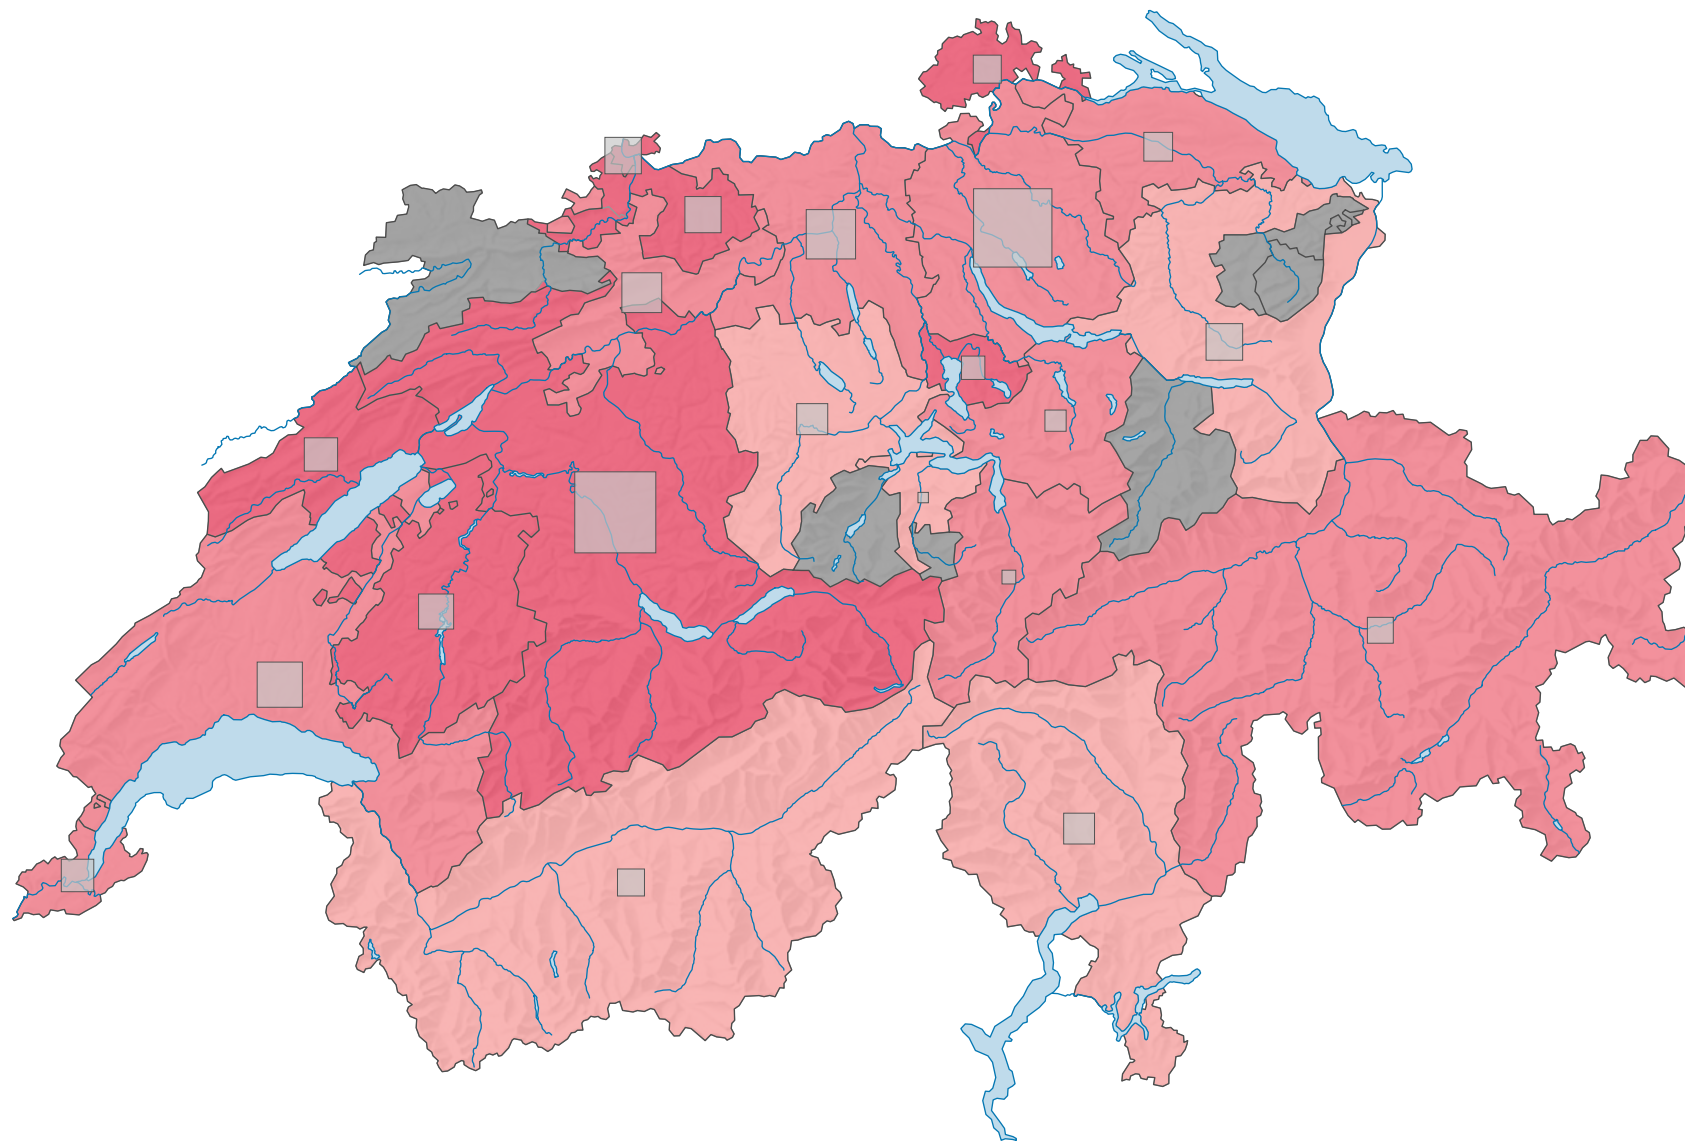

Force du parti socialiste suisse (PSS), en 1979

Force du parti, en %

aucune candidature ou élection tacite: voir le glossaire (*)

Suisse: 24,4

Nombre d'électeurs

Total: 447 990

Pour des raisons de lisibilité, la taille des symboles ayant une valeur inférieure à 1 500 a été augmentée.

0 25 50 km

Niveau géographique:
Cantons