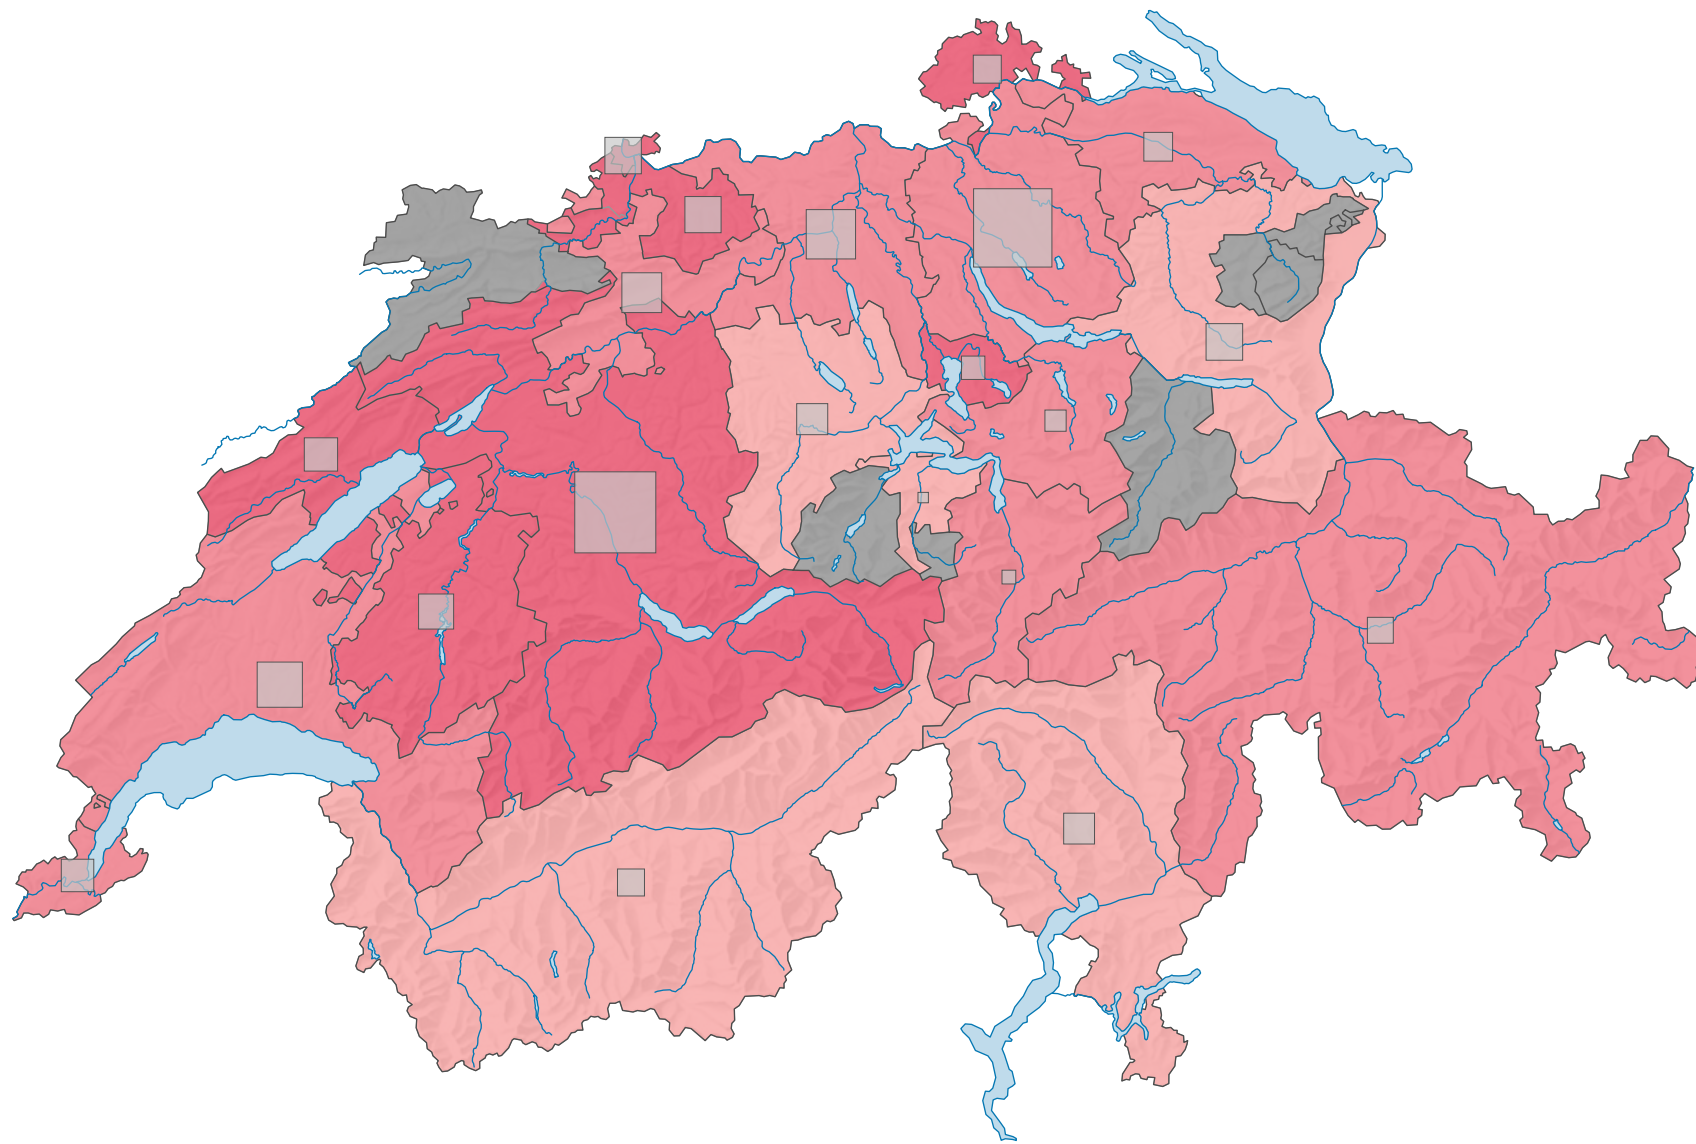

Parteistärke der Sozialdemokratischen Partei der Schweiz (SPS), 1979

Parteistärke, in %

keine Kandidatur oder stille Wahl (siehe Glossar) (*)

Schweiz: 24,4

Anzahl Wählende

Total: 447 990

Symbole mit einem Wert unter 1 500 wurden zur besseren Lesbarkeit visuell vergrößert dargestellt.

Raumgliederung:
Kantone