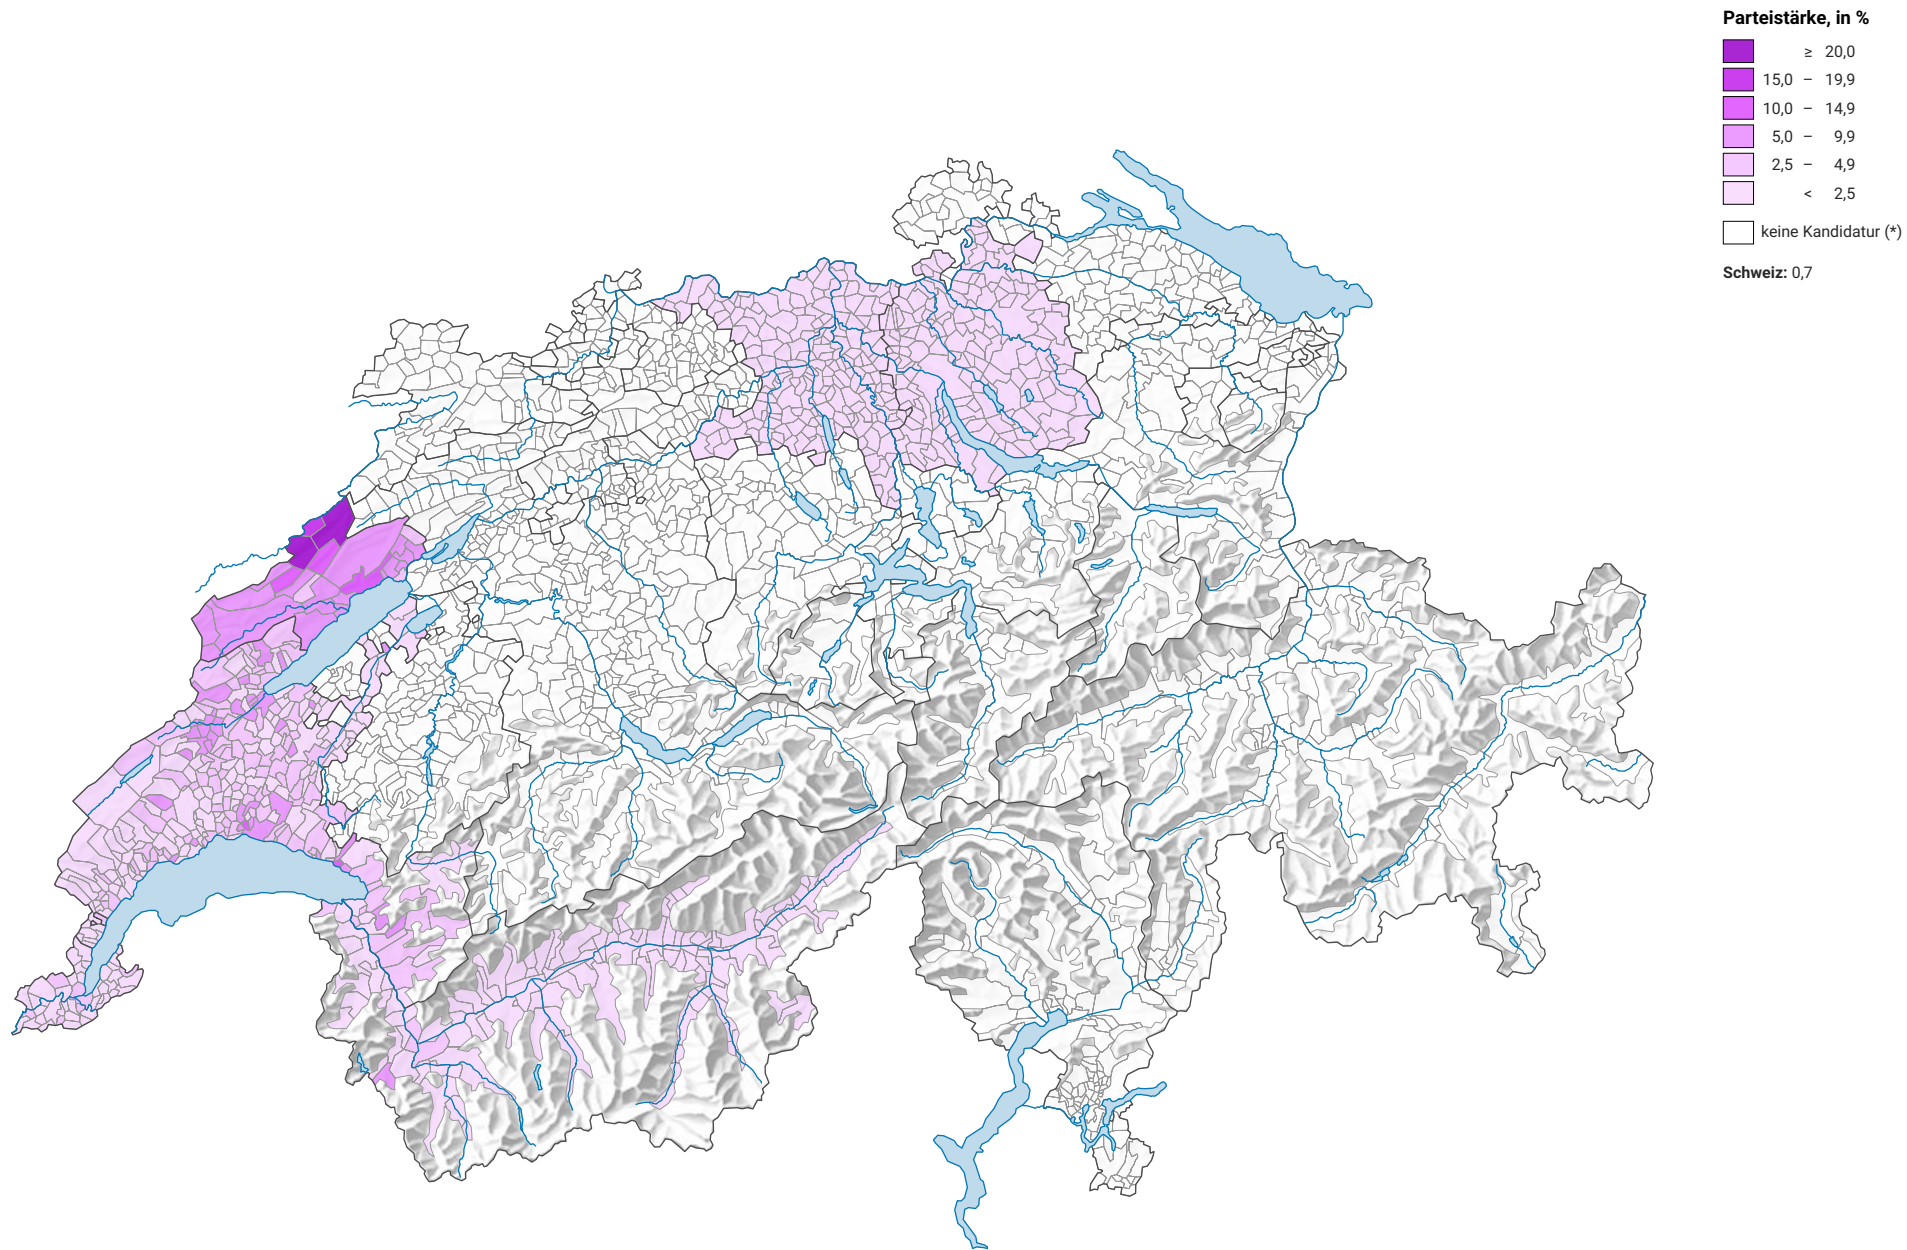

Parteistärke der Partei der Arbeit/Solidarität (PdA/Sol.), 2023

0 35 70 km

Raumgliederung:
Gemeinden (Politik)