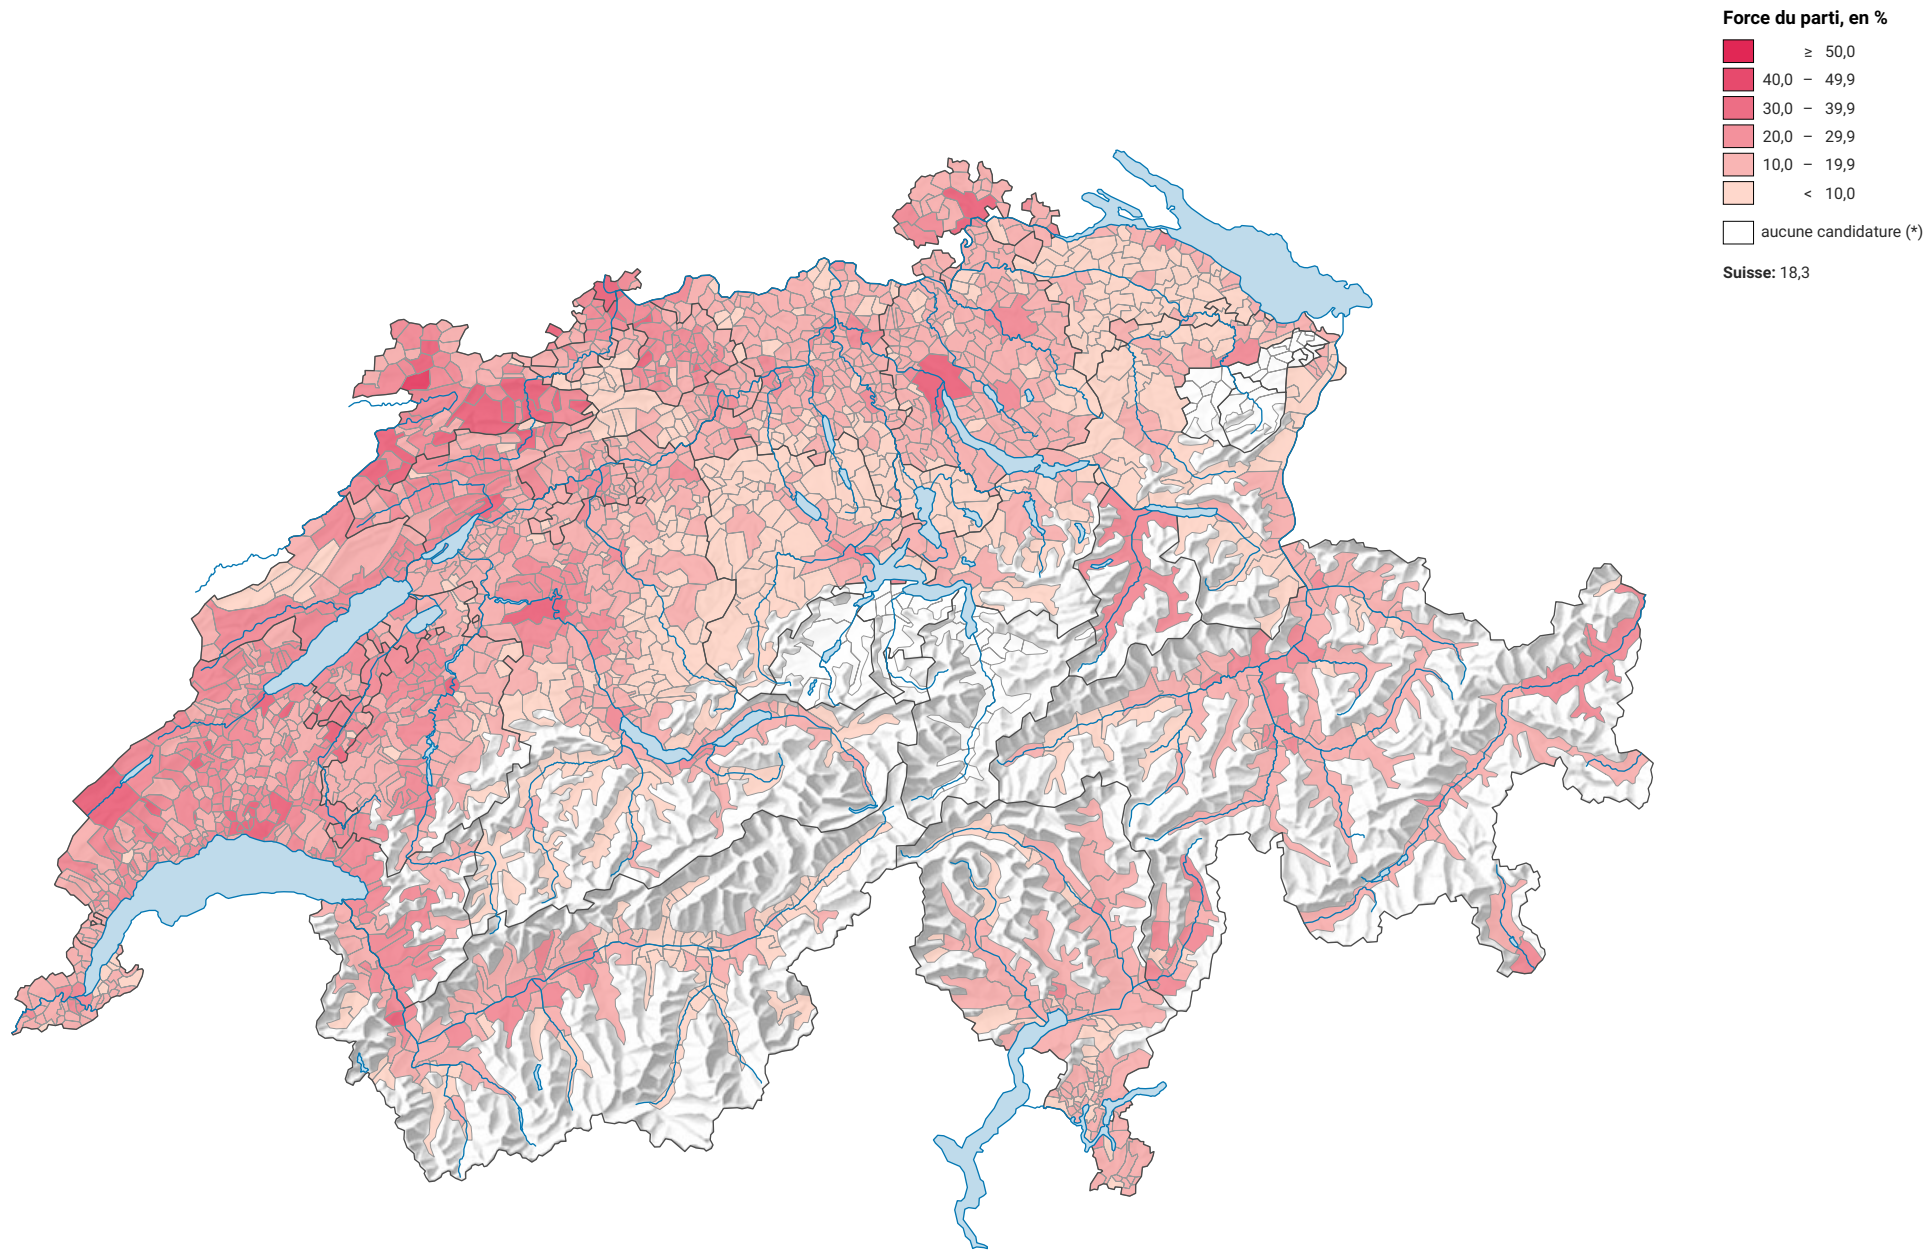

# Force du parti socialiste suisse (PS), en 2023

0 35 70 km

**Niveau géographique:**  
Communes (politique)