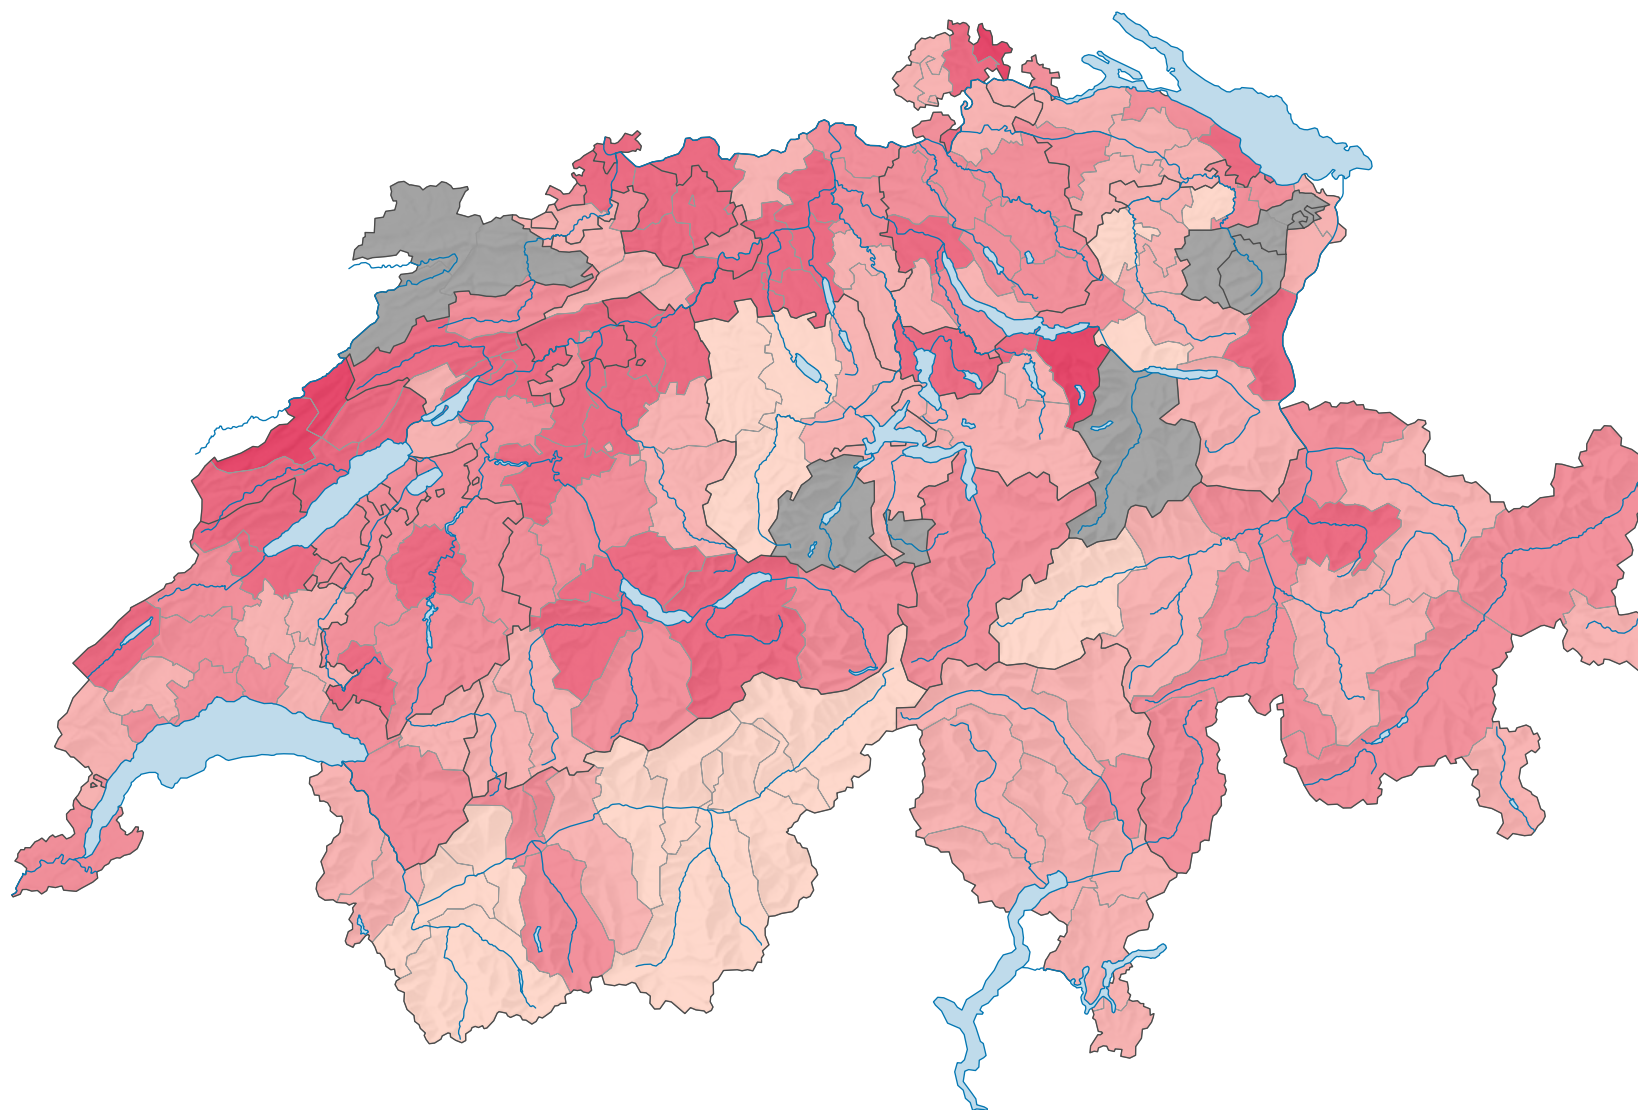

Force du parti socialiste suisse (PSS), en 1979

Force du parti, en %

aucune candidature ou élection tacite: voir le glossaire (*)

Suisse: 24,4

0 35 70 km

Niveau géographique:
Districts