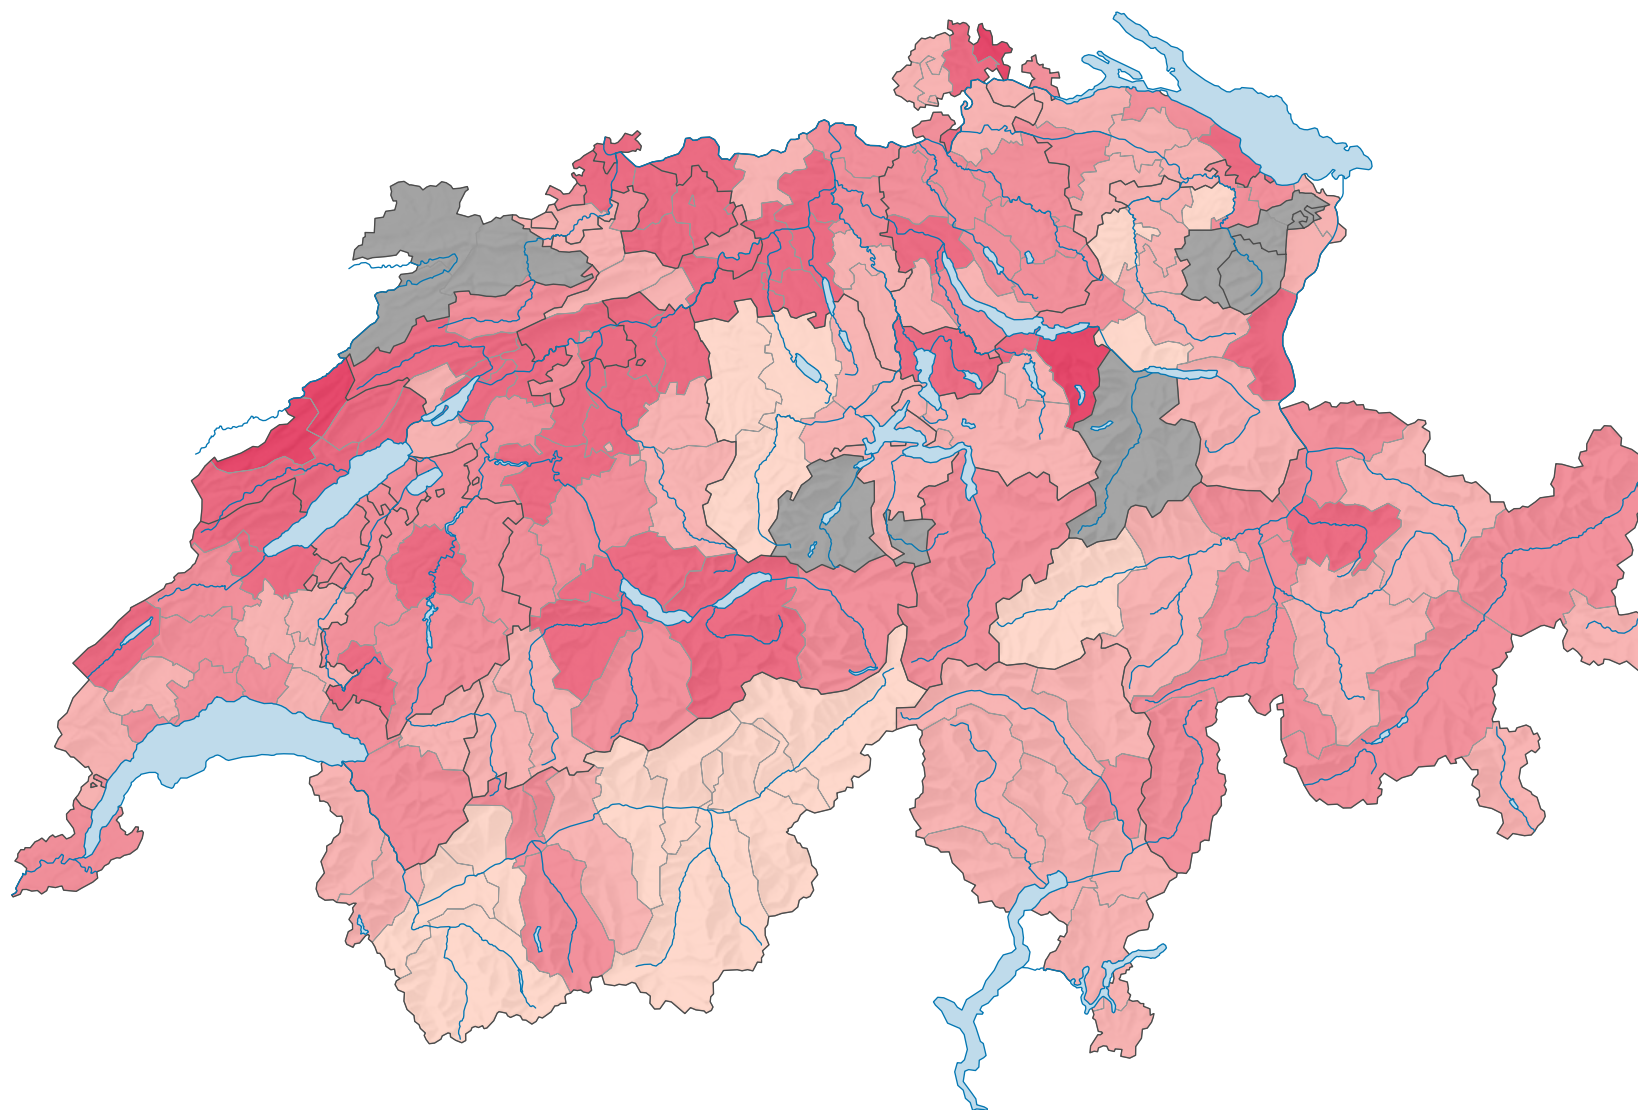

Parteistärke der Sozialdemokratischen Partei der Schweiz (SPS), 1979

Parteistärke, in %

 keine Kandidatur oder stille Wahl (siehe Glossar) (*)

Schweiz: 24,4

0 35 70 km

Raumgliederung:
Bezirke