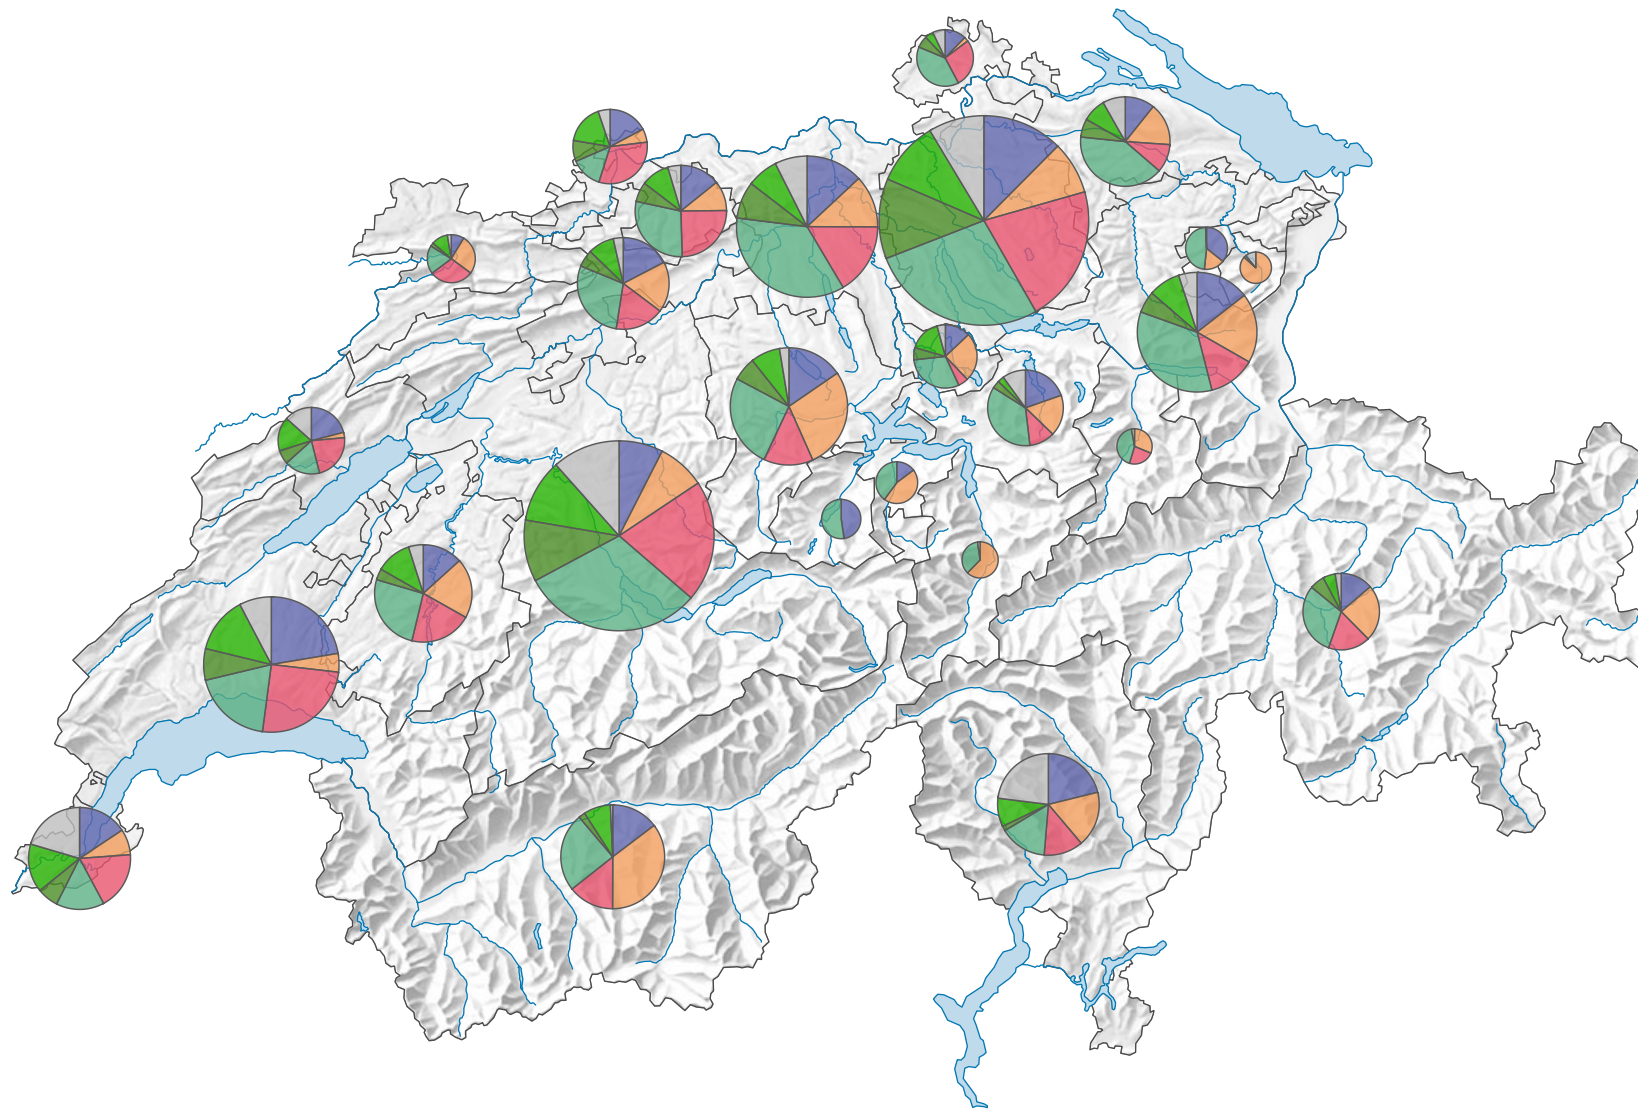

Part de suffrages des partis les plus importants, en 2023

Nombre d'électeurs

Total: 2 554 482

Pour des raisons de lisibilité, la taille des symboles ayant une valeur inférieure à 10 000 a été augmentée.

Parti

* En 2009, fusion du PRD avec le parti libéral suisse (PLS) au plan national sous la dénomination de "PLR.Les Libéraux-Radicaux".
Bâle-Ville: 1 mandat PL.

** Le centre. Depuis 2021, fusion du PDC (Parti démocrate-chrétien) et du PBD (Parti bourgeois-démocratique).

***Anciennement PES, jusqu'en mars 2021

Niveau géographique:
Cantons