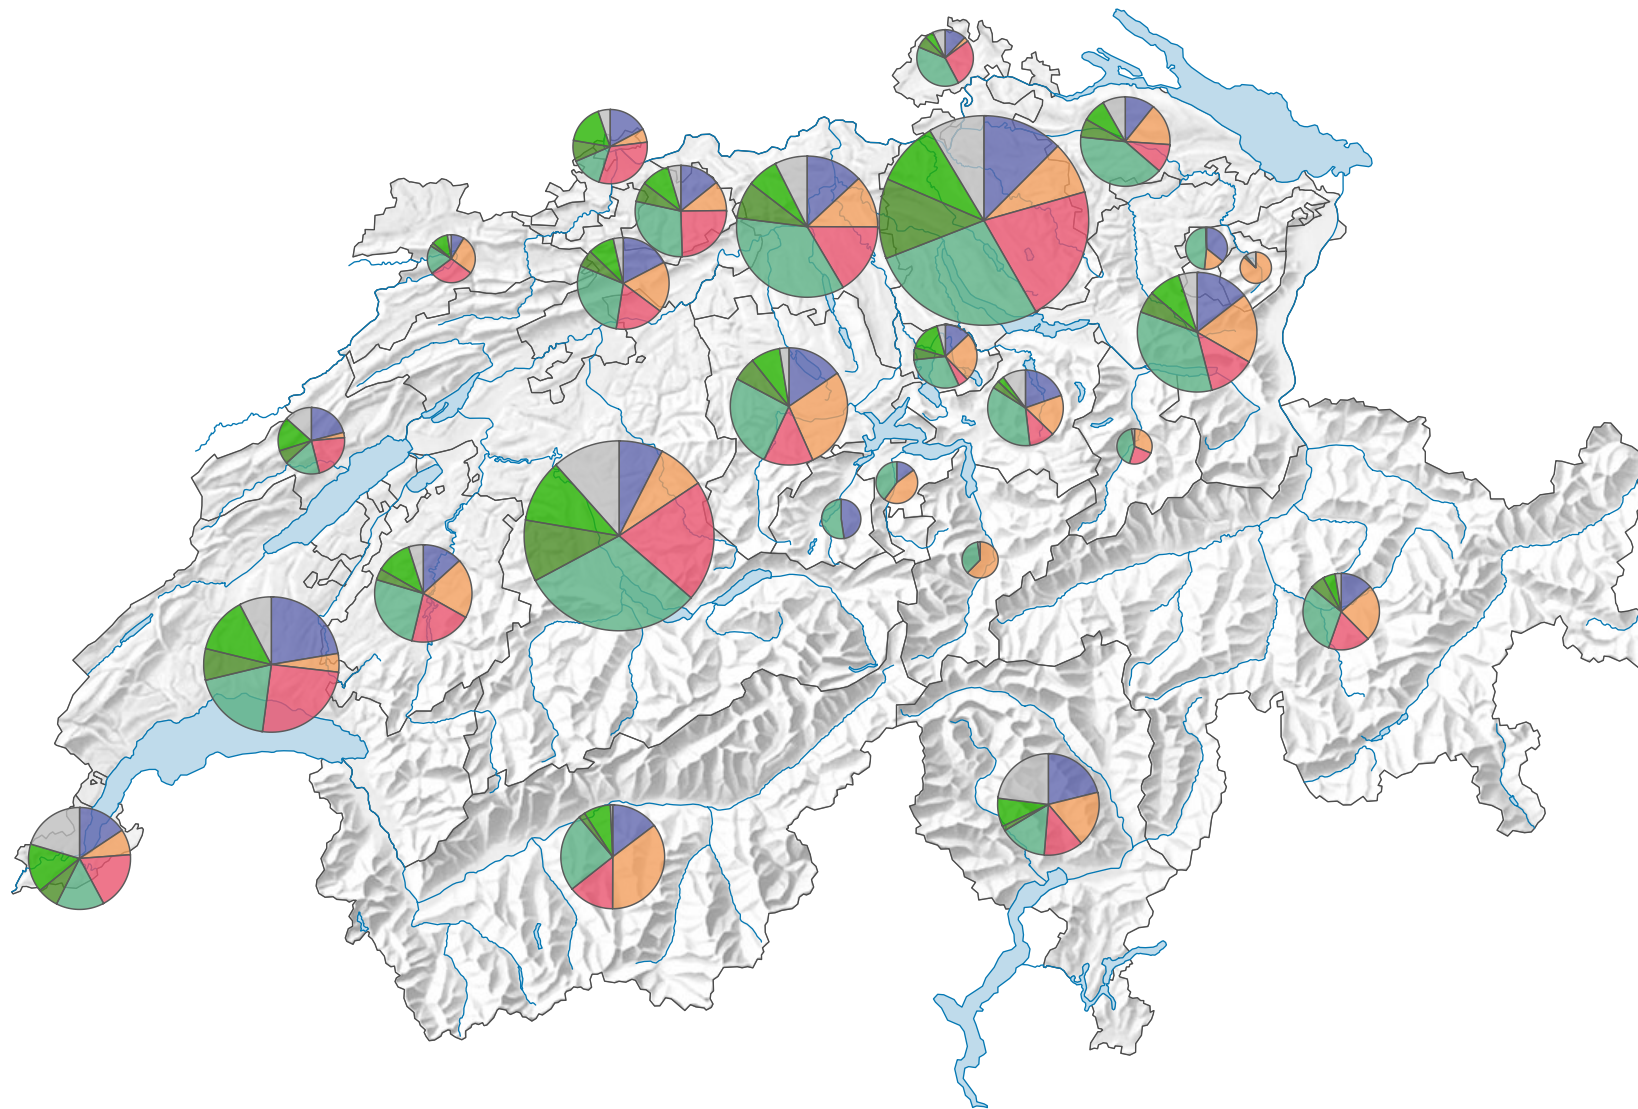

# Wähleranteile der wichtigsten Parteien, 2023

## Anzahl Wählende

Total: 2 554 482

Symbole mit einem Wert unter 10 000 wurden zur besseren Lesbarkeit visuell vergrössert dargestellt.

## Partei

\* Im Jahr 2009 fusionierte die FDP mit der Liberalen Partei der Schweiz (LPS) auf nationaler Ebene und nennt sich seither "FDP.Die Liberalen". Basel-Stadt: 1 LPS Mandat.

\*\* Die Mitte. Seit 2021, Fusion von CVP (Christlichdemokratische Volkspartei) und BDP (Bürgerlich-Demokratische Partei).

\*\*\* Früher Grüne Partei der Schweiz (GPS), bis März 2021

Raumgliederung:  
Kantone