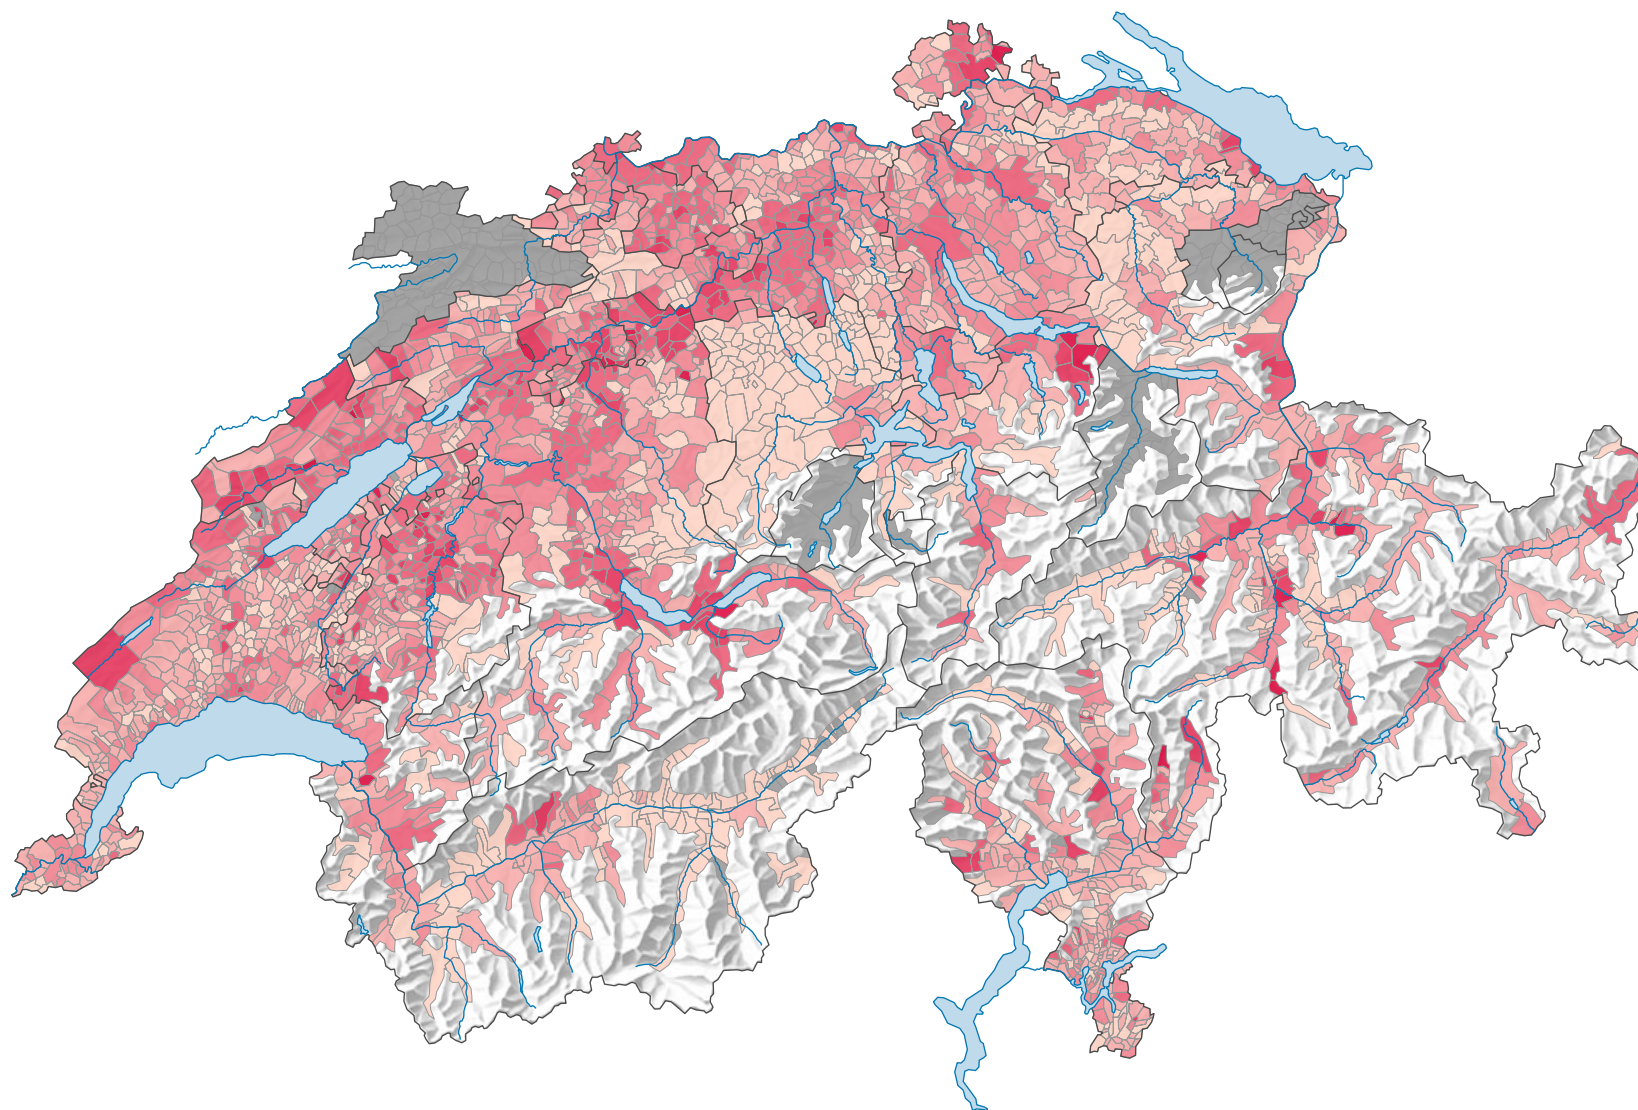

# Force du parti socialiste suisse (PSS), en 1979

## Force du parti, en %

aucune candidature ou élection tacite: voir le glossaire (\*)

Suisse: 24,4

0 35 70 km

Niveau géographique:  
Communes (politique)