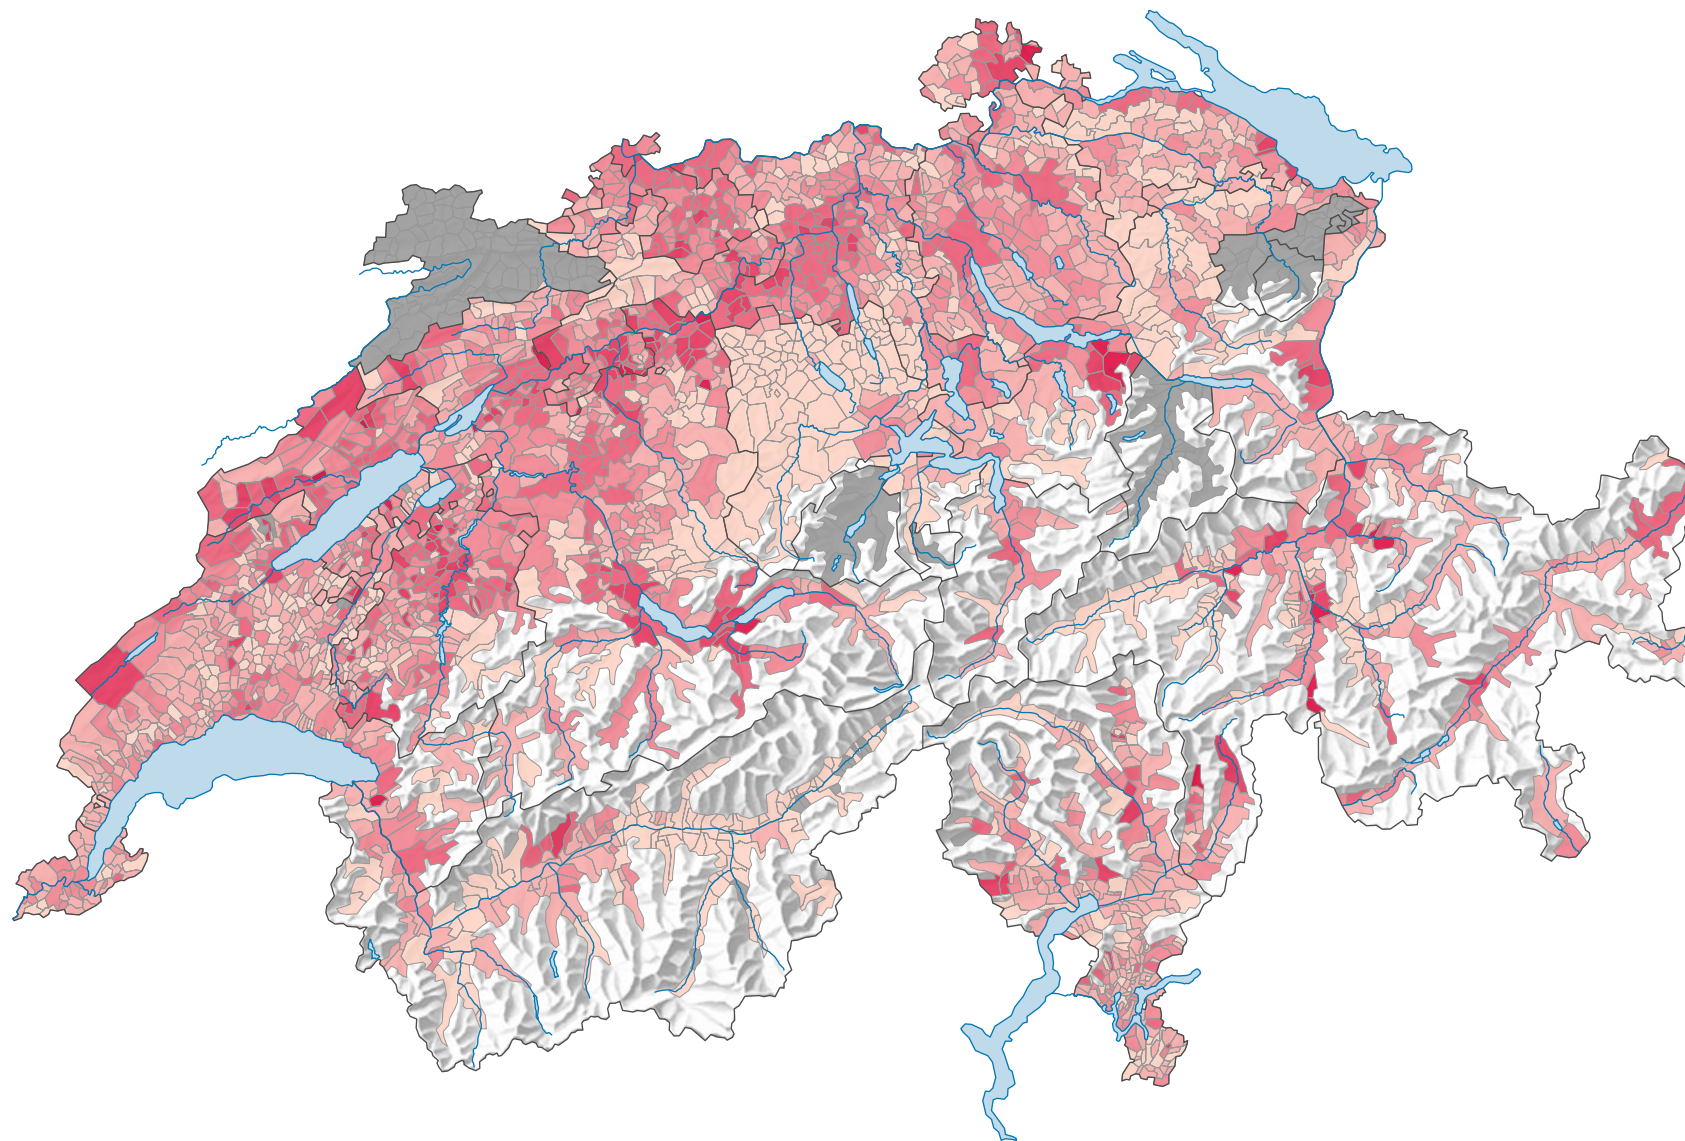

Force du parti socialiste suisse (PSS), en 1979

Force du parti, en %

aucune candidature ou élection tacite: voir le glossaire (*)

Suisse: 24,4

0 25 50 km

Niveau géographique:
Communes (politique)