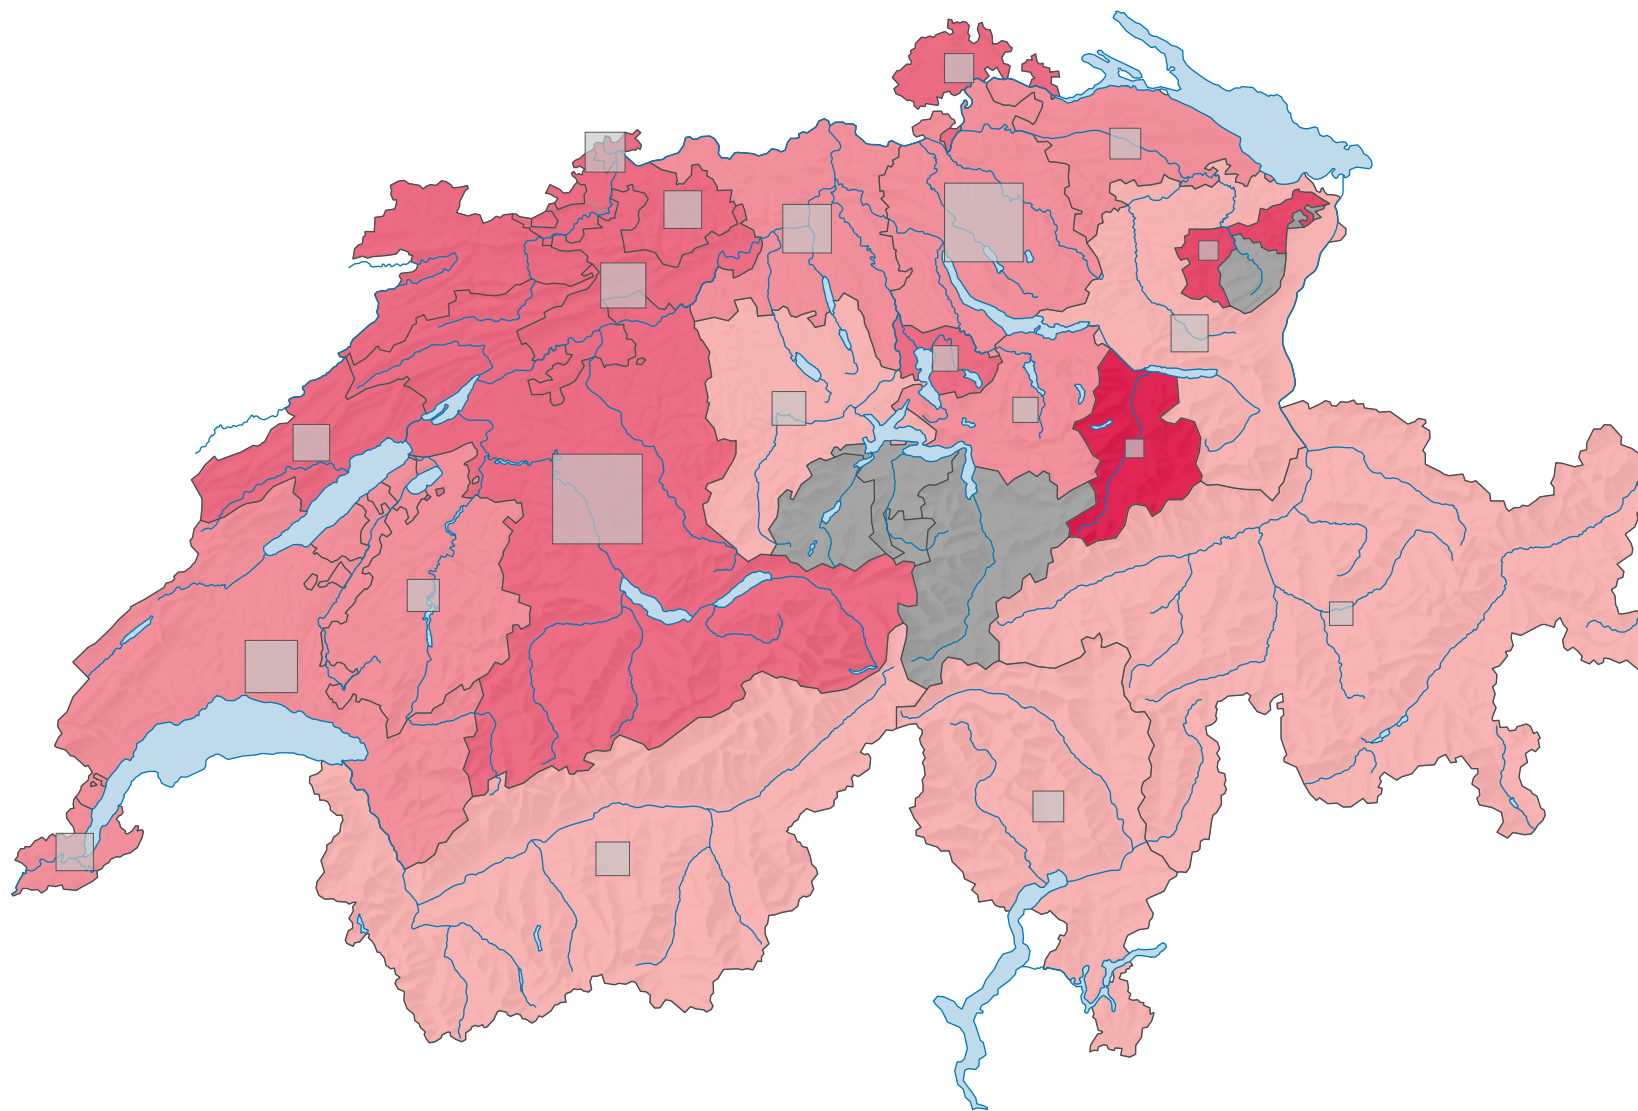

# Force du parti socialiste suisse (PSS), en 1975

## Force du parti, en %

aucune candidature ou élection tacite: voir le glossaire (\*)

Suisse: 24,9

## Nombre d'électeurs

Total: 480 396

Pour des raisons de lisibilité, la taille des symboles ayant une valeur inférieure à 1 500 a été augmentée.

0 35 70 km

Niveau géographique:  
Cantons