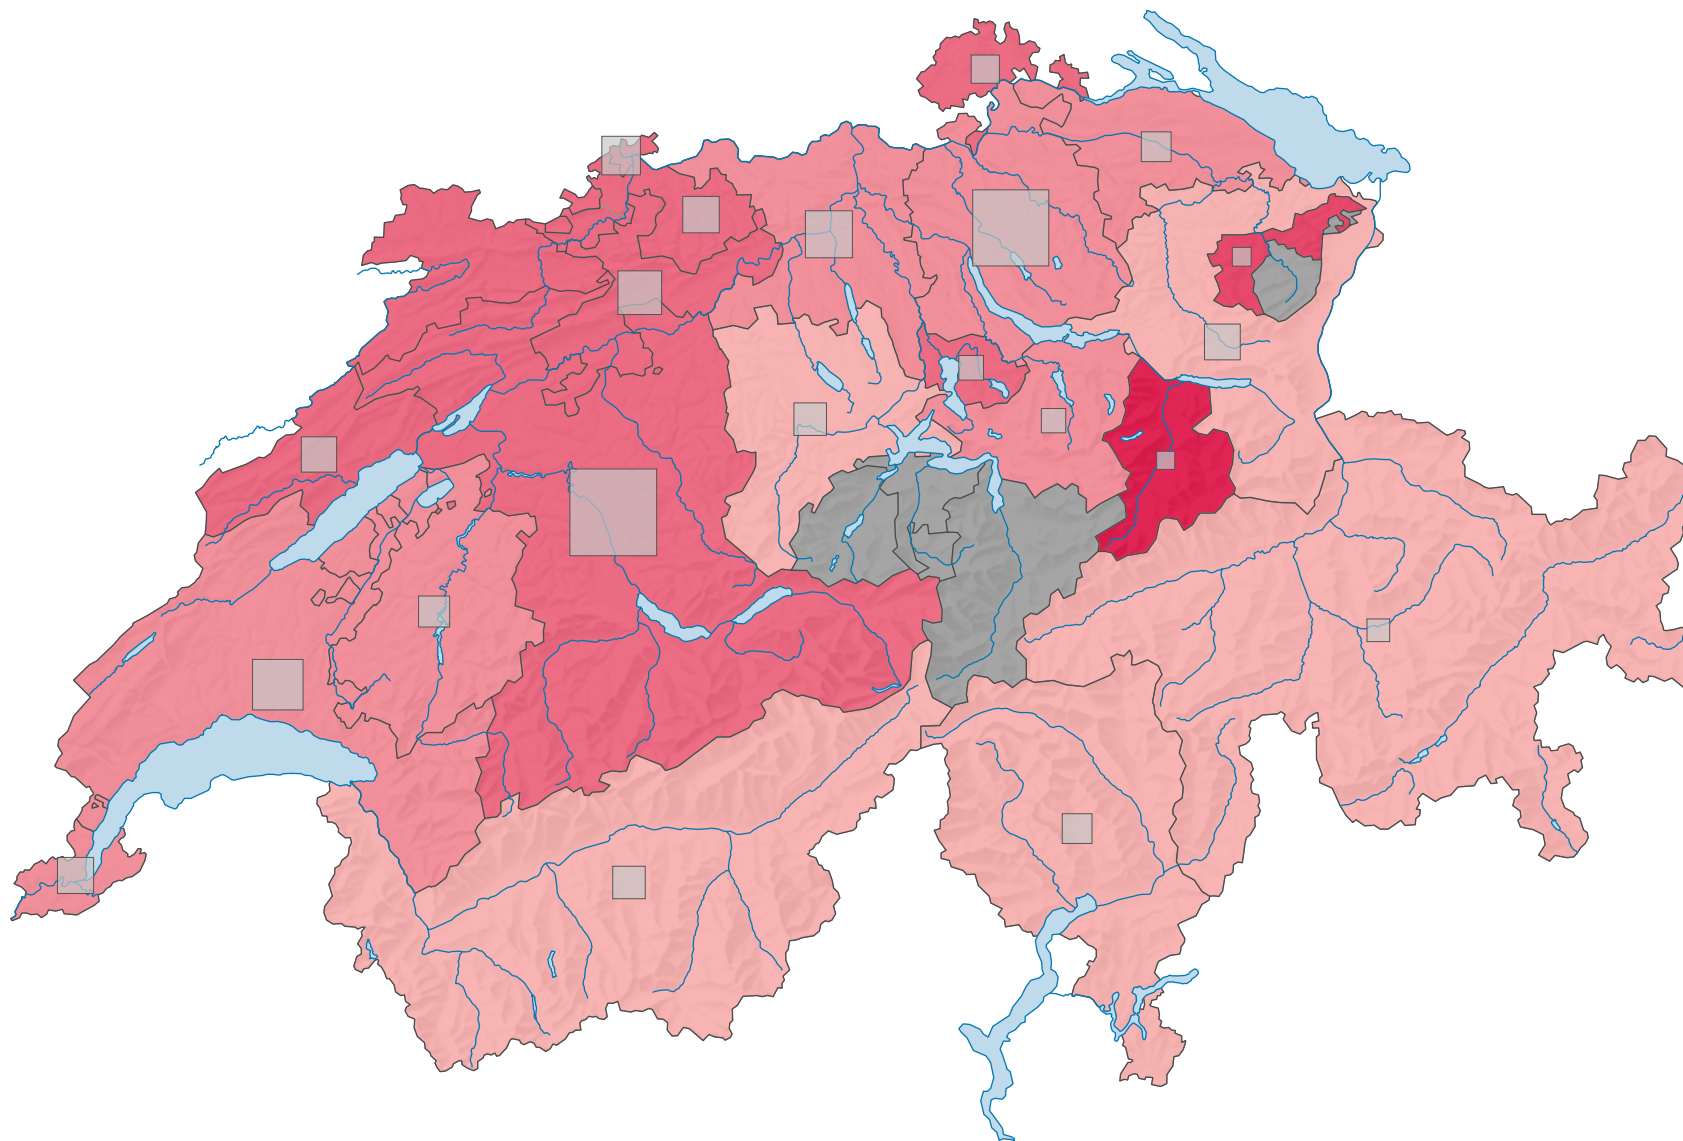

Force du parti socialiste suisse (PSS), en 1975

Force du parti, en %

aucune candidature ou élection tacite: voir le glossaire (*)

Suisse: 24,9

Nombre d'électeurs

Total: 480 396

Pour des raisons de lisibilité, la taille des symboles ayant une valeur inférieure à 1 500 a été augmentée.

0 25 50 km

Niveau géographique:
Cantons