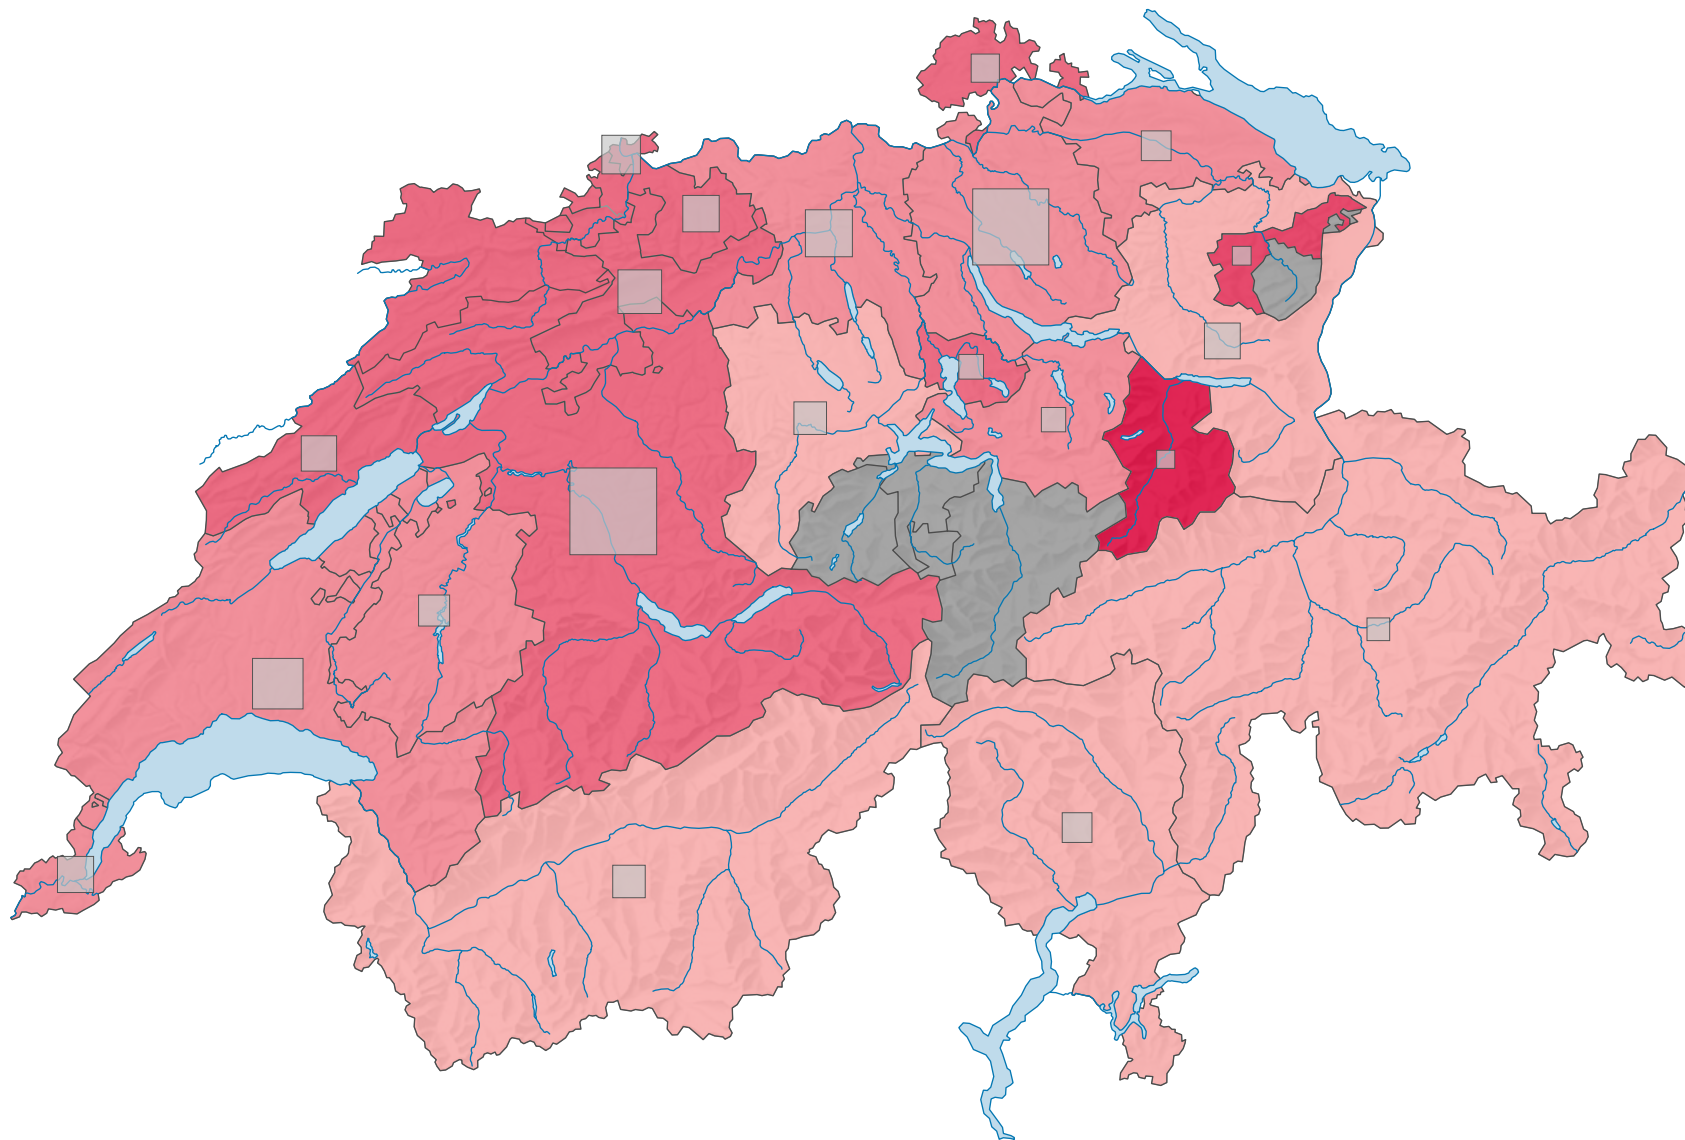

Parteistärke der Sozialdemokratischen Partei der Schweiz (SPS), 1975

Parteistärke, in %

■ keine Kandidatur oder stille Wahl (siehe Glossar) (*)

Schweiz: 24,9

Anzahl Wählende

Total: 480 396

Symbole mit einem Wert unter 1 500 wurden zur besseren Lesbarkeit visuell vergrößert dargestellt.

Raumgliederung:
Kantone