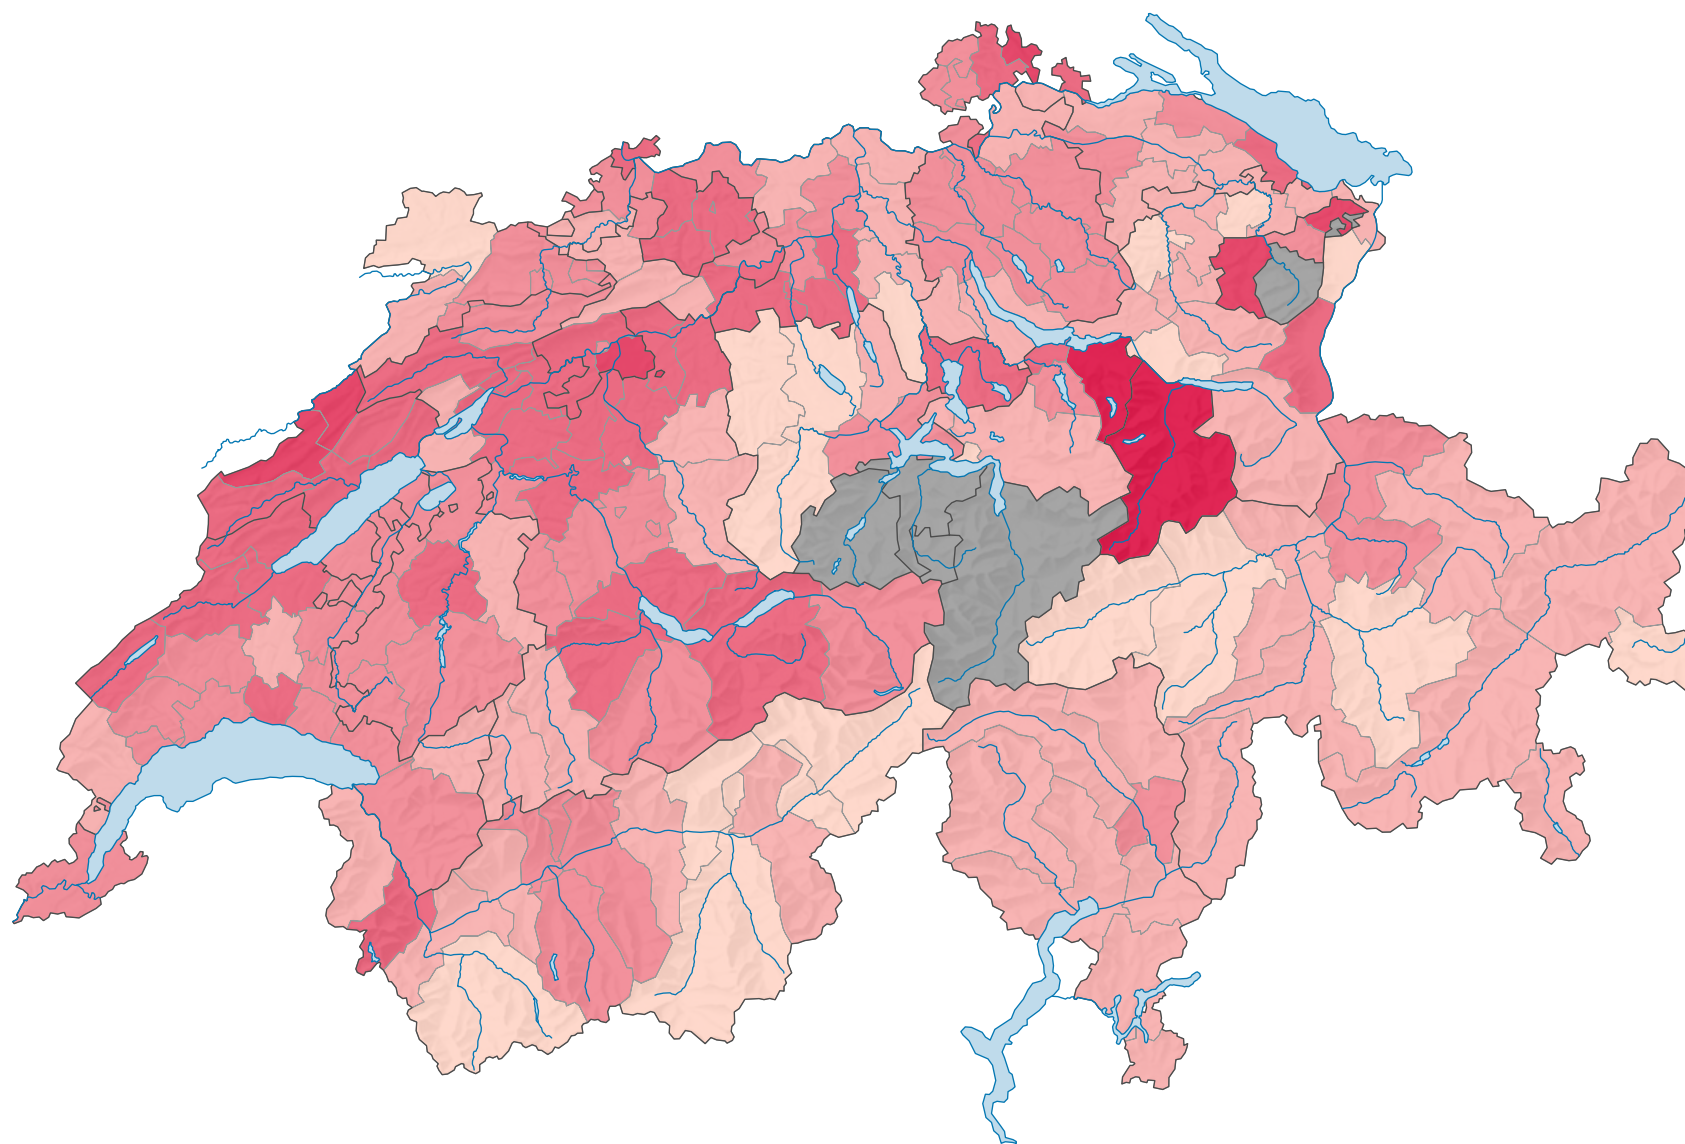

Force du parti socialiste suisse (PSS), en 1975

Force du parti, en %

aucune candidature ou élection tacite: voir le glossaire (*)

Suisse: 24,9

0 25 50 km

Niveau géographique:
Districts