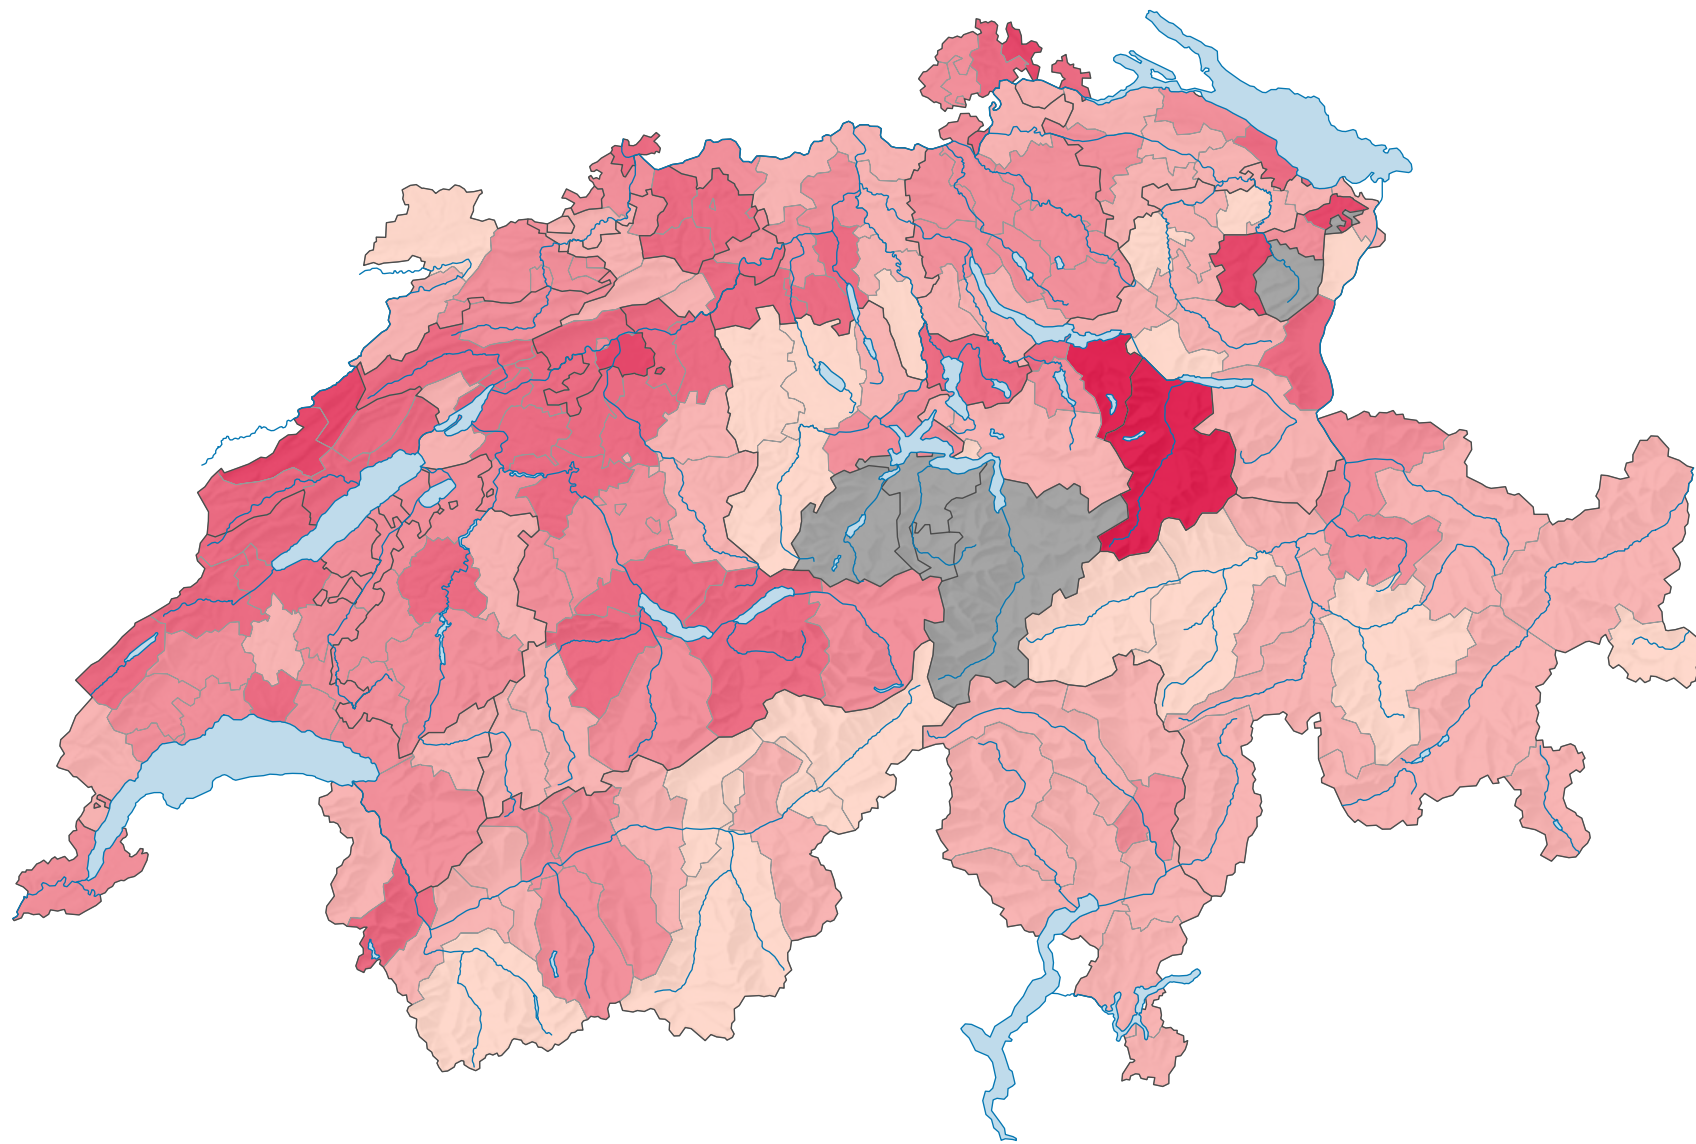

Parteistärke der Sozialdemokratischen Partei der Schweiz (SPS), 1975

Parteistärke, in %

keine Kandidatur oder stille Wahl (siehe Glossar) (*)

Schweiz: 24,9

0 25 50 km

Raumgliederung:
Bezirke