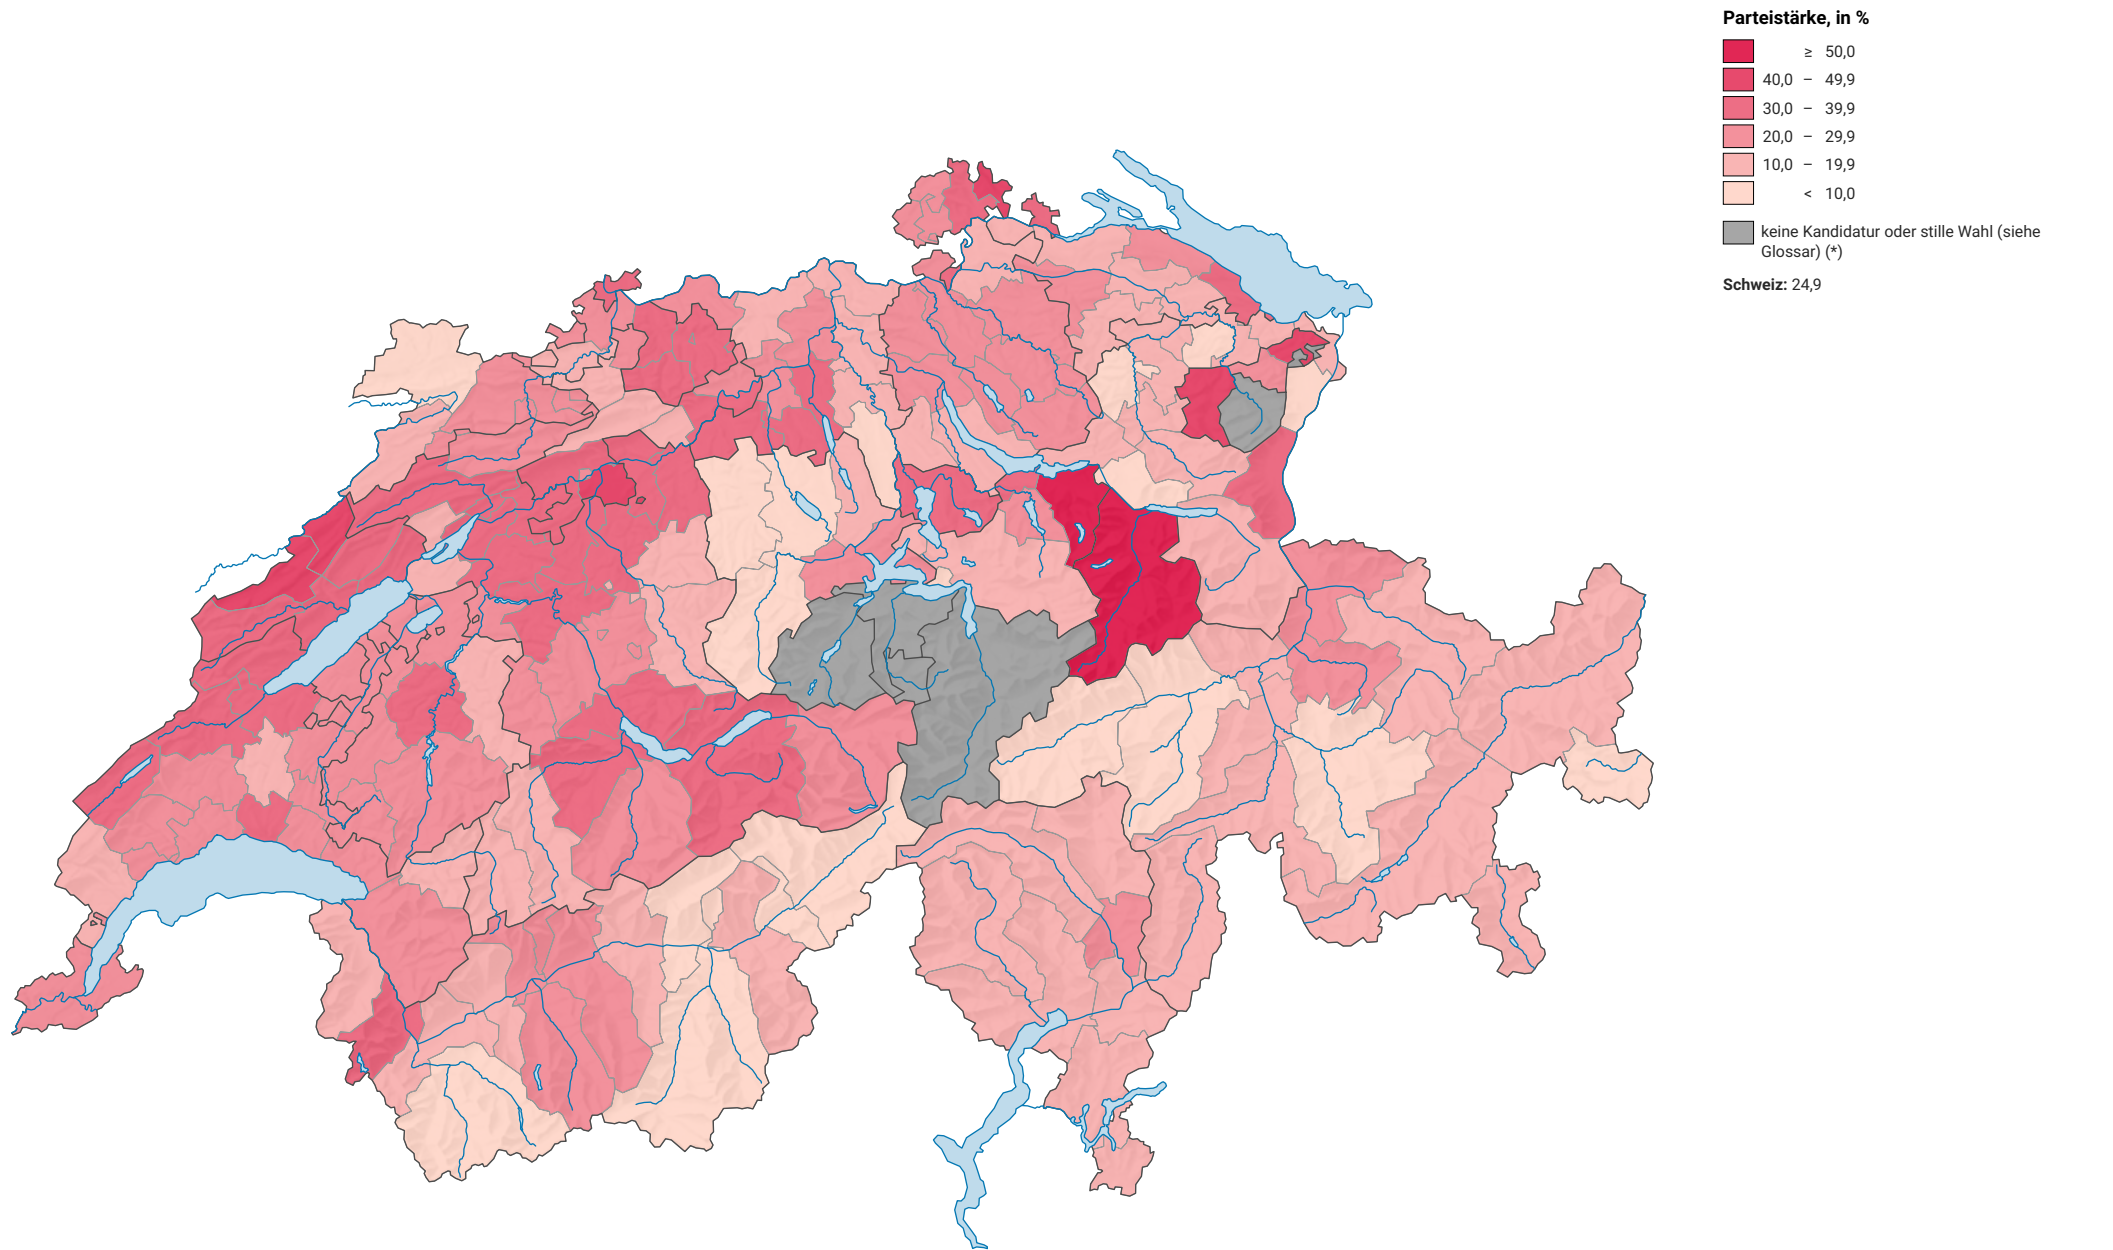

Parteistärke der Sozialdemokratischen Partei der Schweiz (SPS), 1975

0 35 70 km

Raumgliederung:
Bezirke