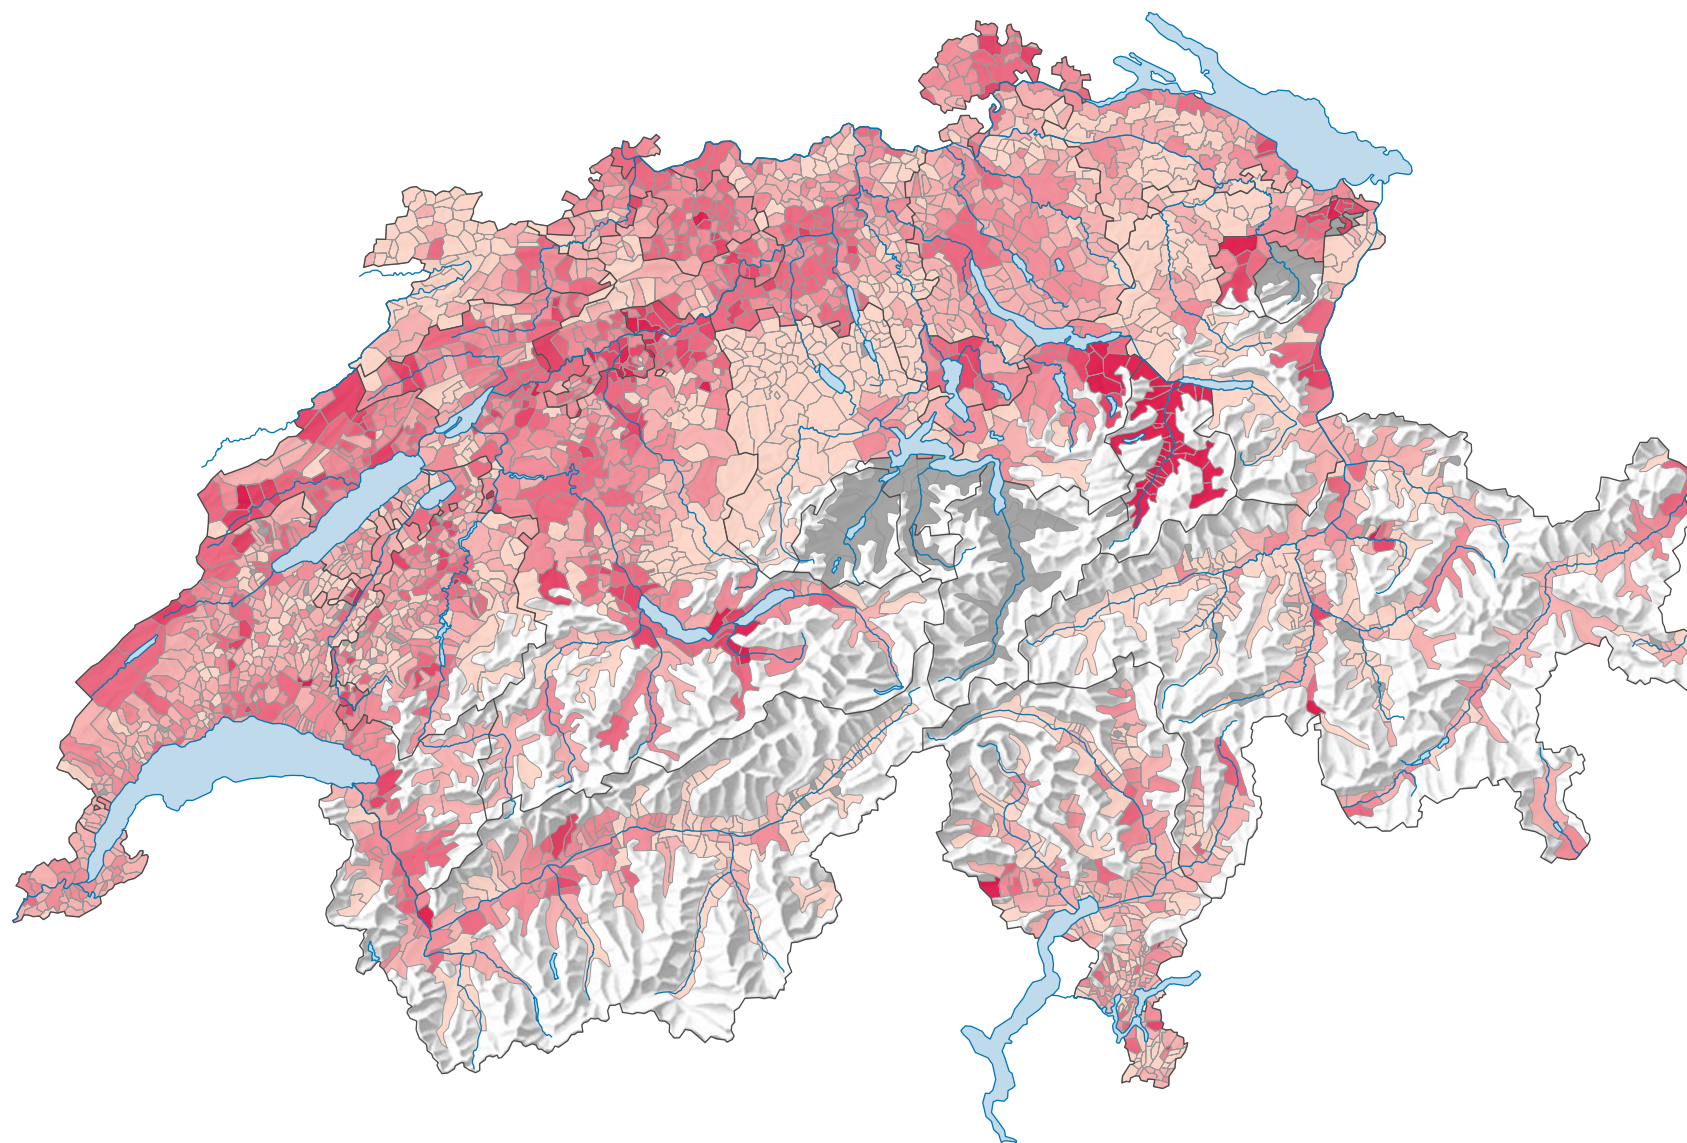

Force du parti socialiste suisse (PSS), en 1975

Force du parti, en %

aucune candidature ou élection tacite: voir le glossaire (*)

Suisse: 24,9

0 25 50 km

Niveau géographique:
Communes (politique)