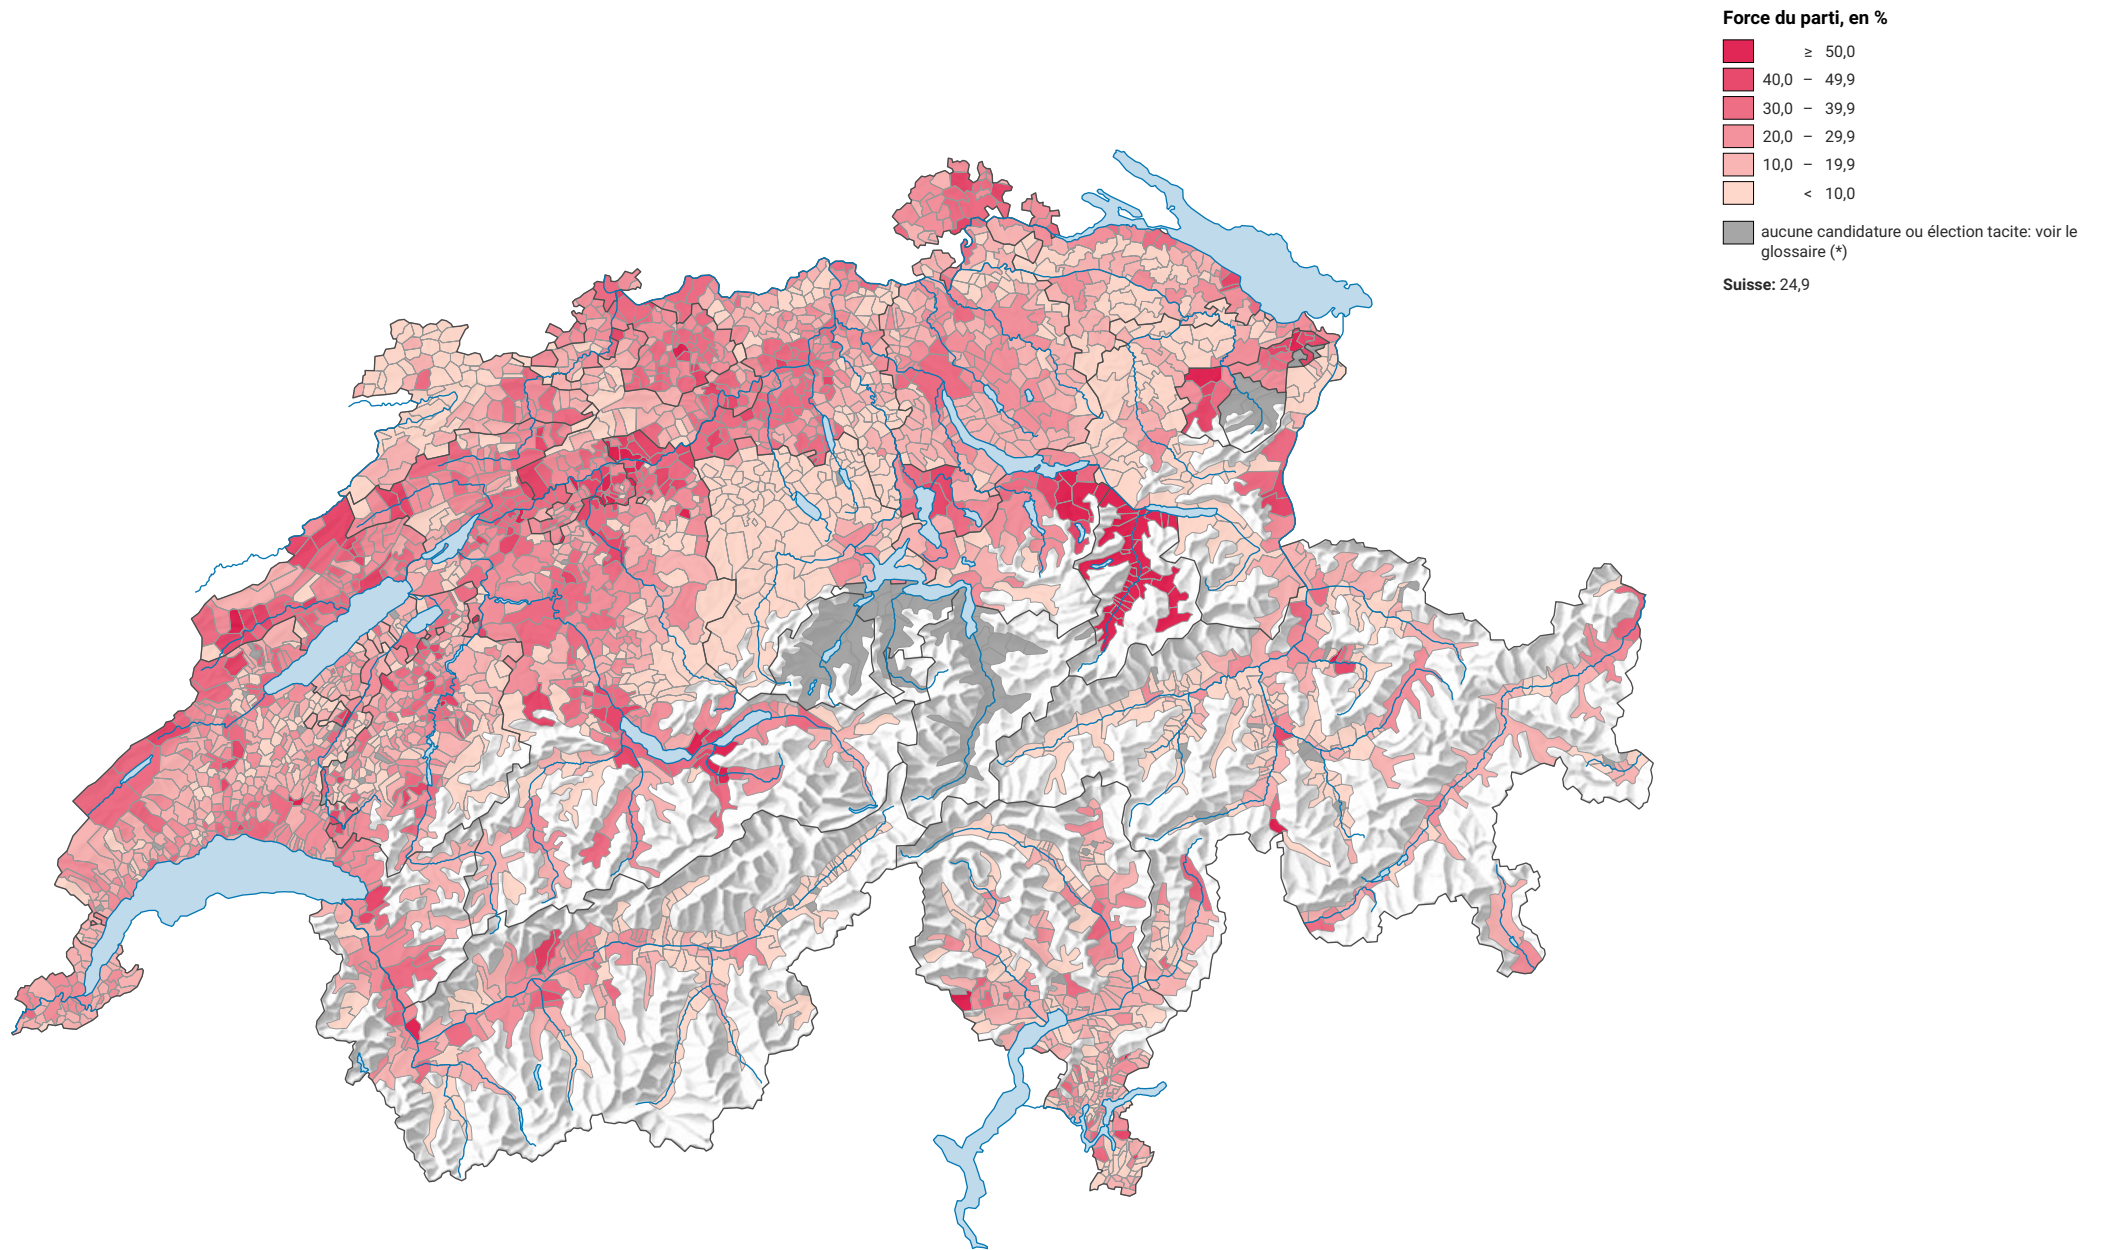

# Force du parti socialiste suisse (PSS), en 1975

0 35 70 km

Niveau géographique:  
Communes (politique)