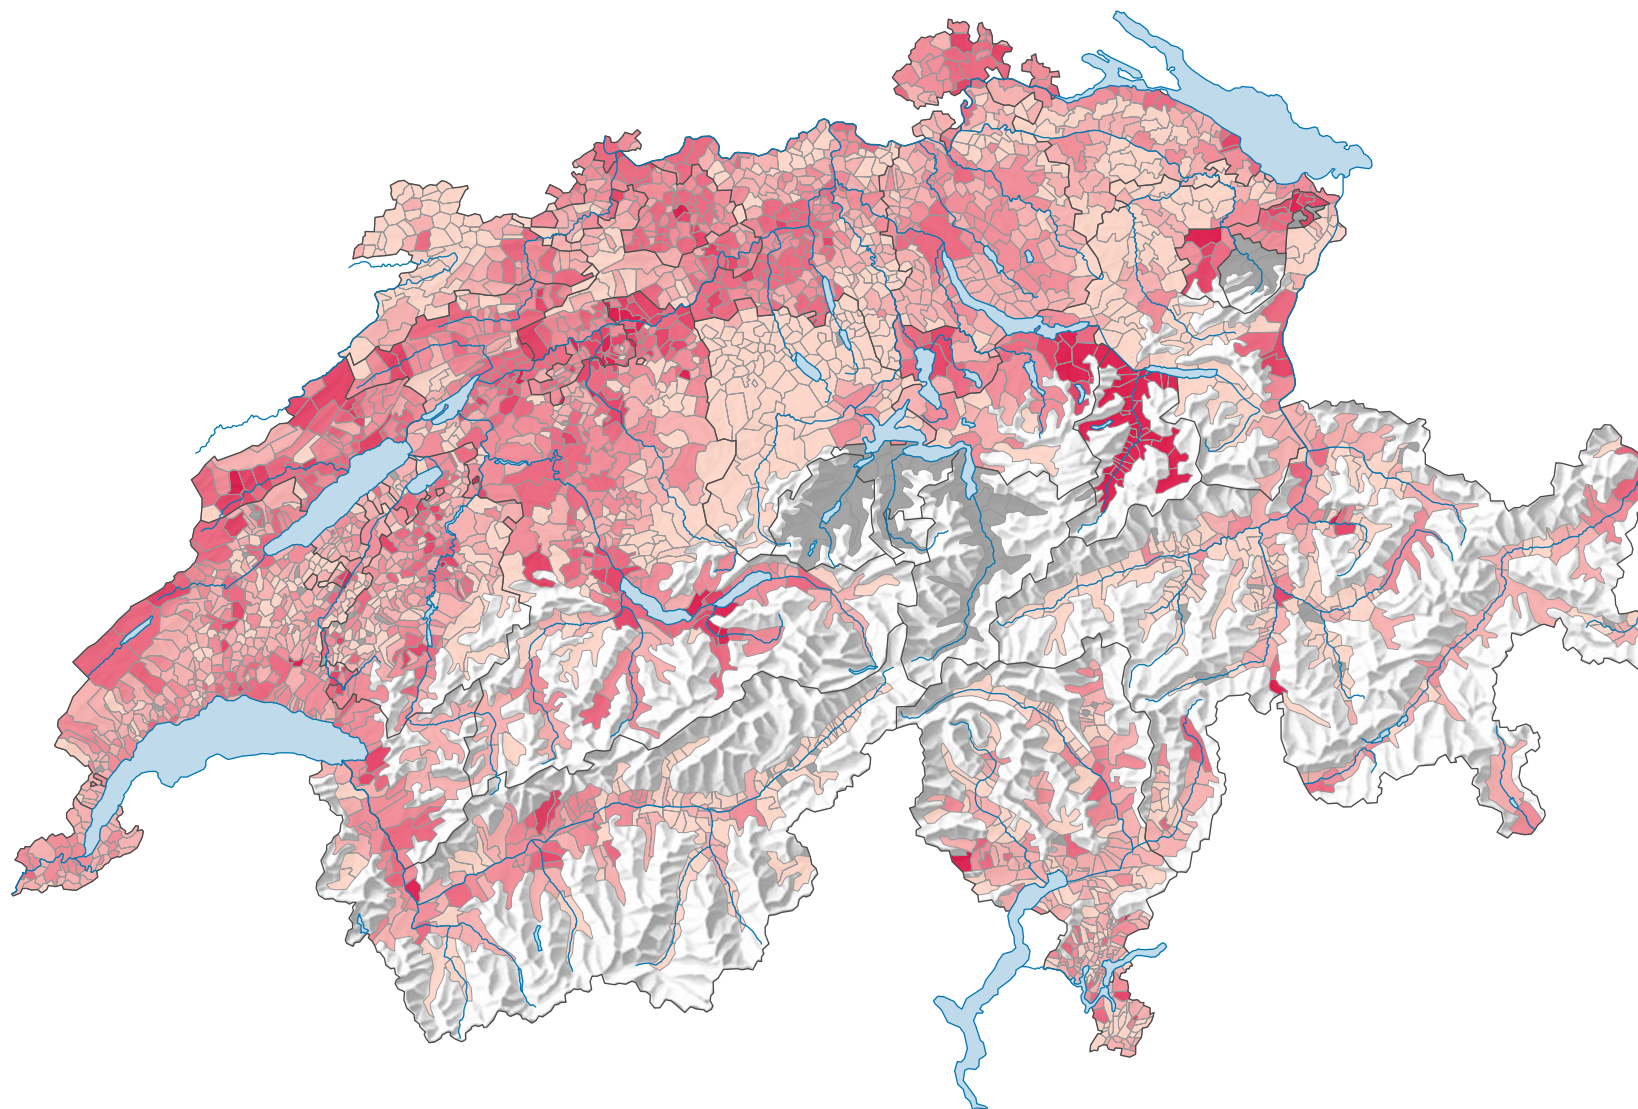

Parteistärke der Sozialdemokratischen Partei der Schweiz (SPS), 1975

Parteistärke, in %

keine Kandidatur oder stille Wahl (siehe Glossar) (*)

Schweiz: 24,9

0 35 70 km

Raumgliederung:
Gemeinden (Politik)