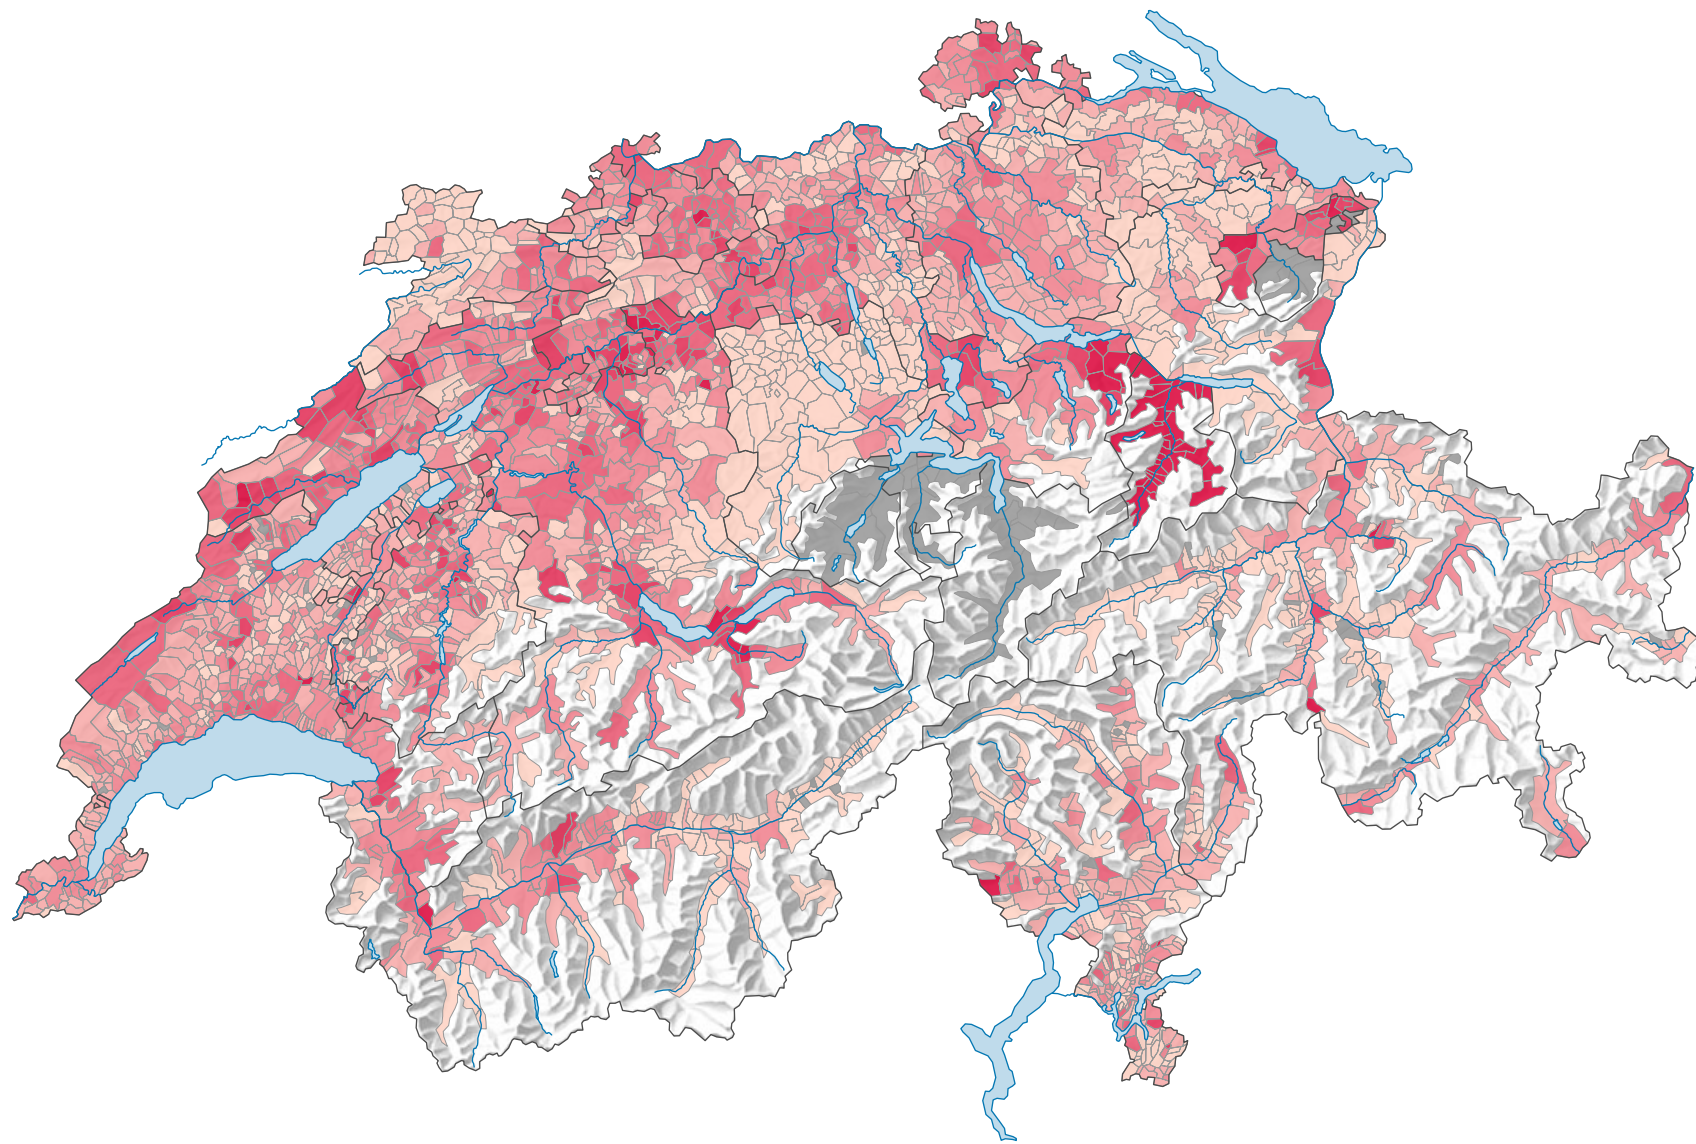

Parteistärke der Sozialdemokratischen Partei der Schweiz (SPS), 1975

Parteistärke, in %

keine Kandidatur oder stille Wahl (siehe Glossar) (*)

Schweiz: 24,9

0 25 50 km

Raumgliederung:
Gemeinden (Politik)