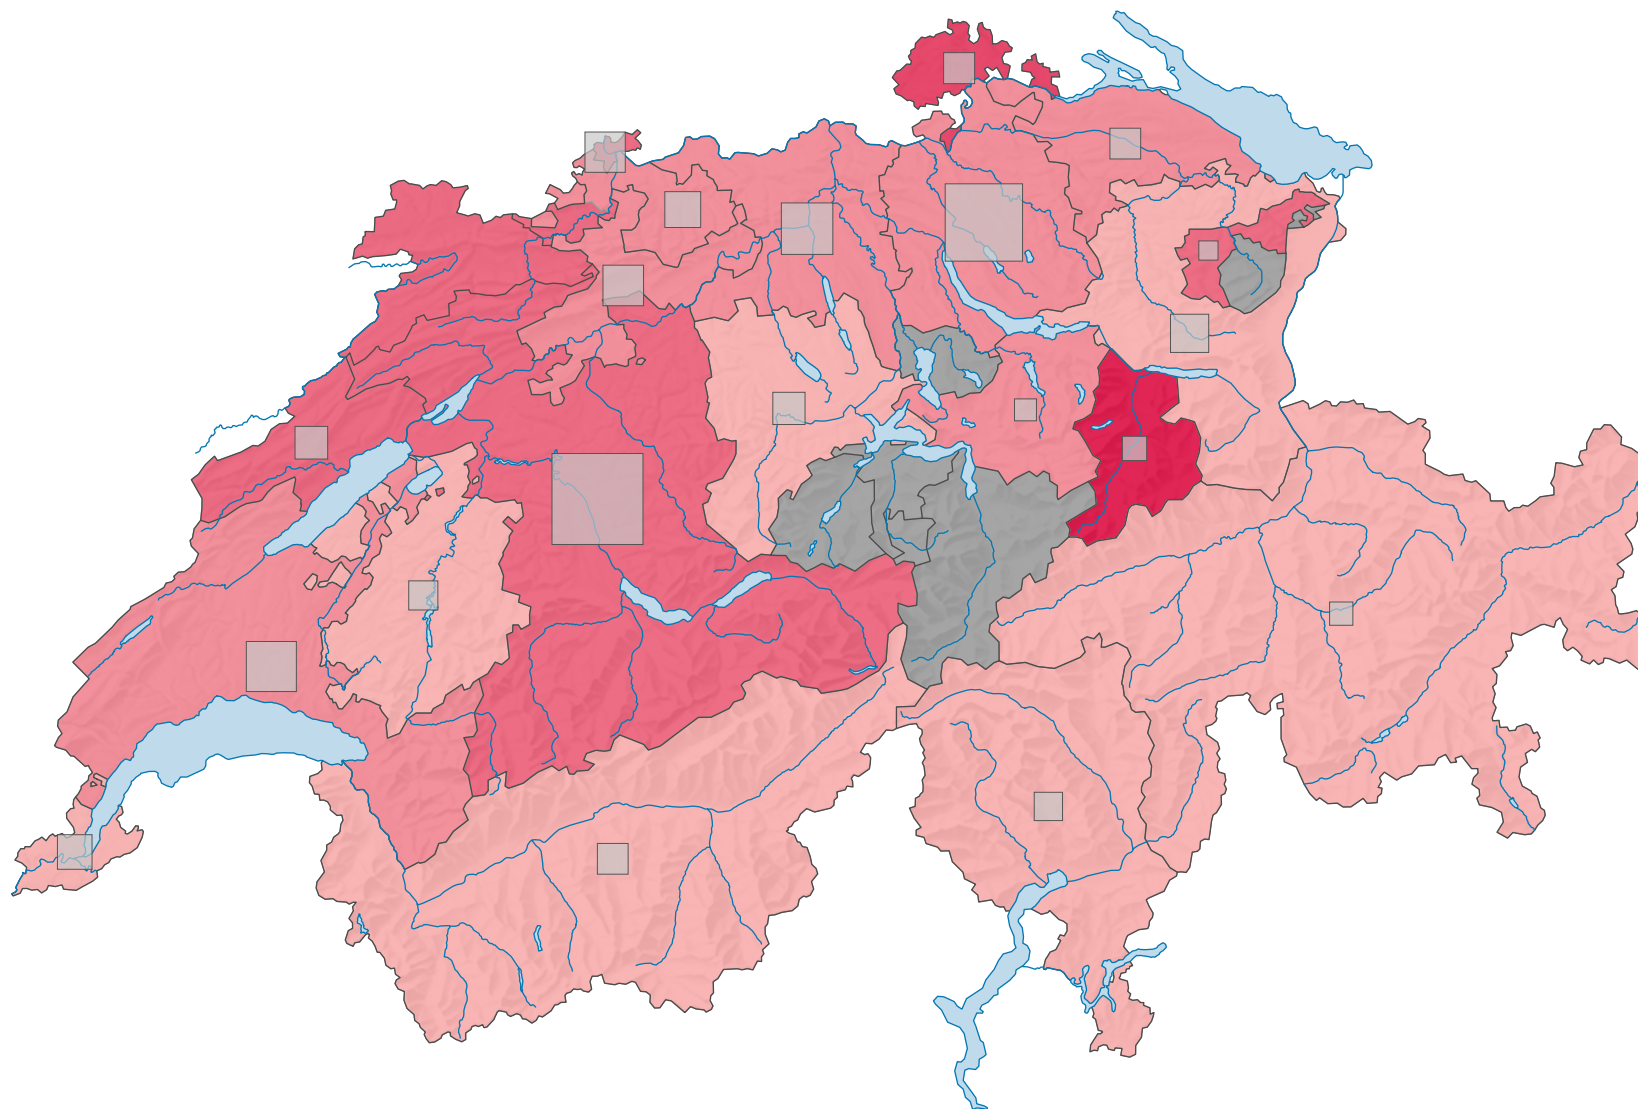

Force du parti socialiste suisse (PSS), en 1971

Force du parti, en %

aucune candidature ou élection tacite: voir le glossaire (*)

Suisse: 22,9

Nombre d'électeurs

Total: 456 233

Pour des raisons de lisibilité, la taille des symboles ayant une valeur inférieure à 1 500 a été augmentée.

0 35 70 km

Niveau géographique:
Cantons