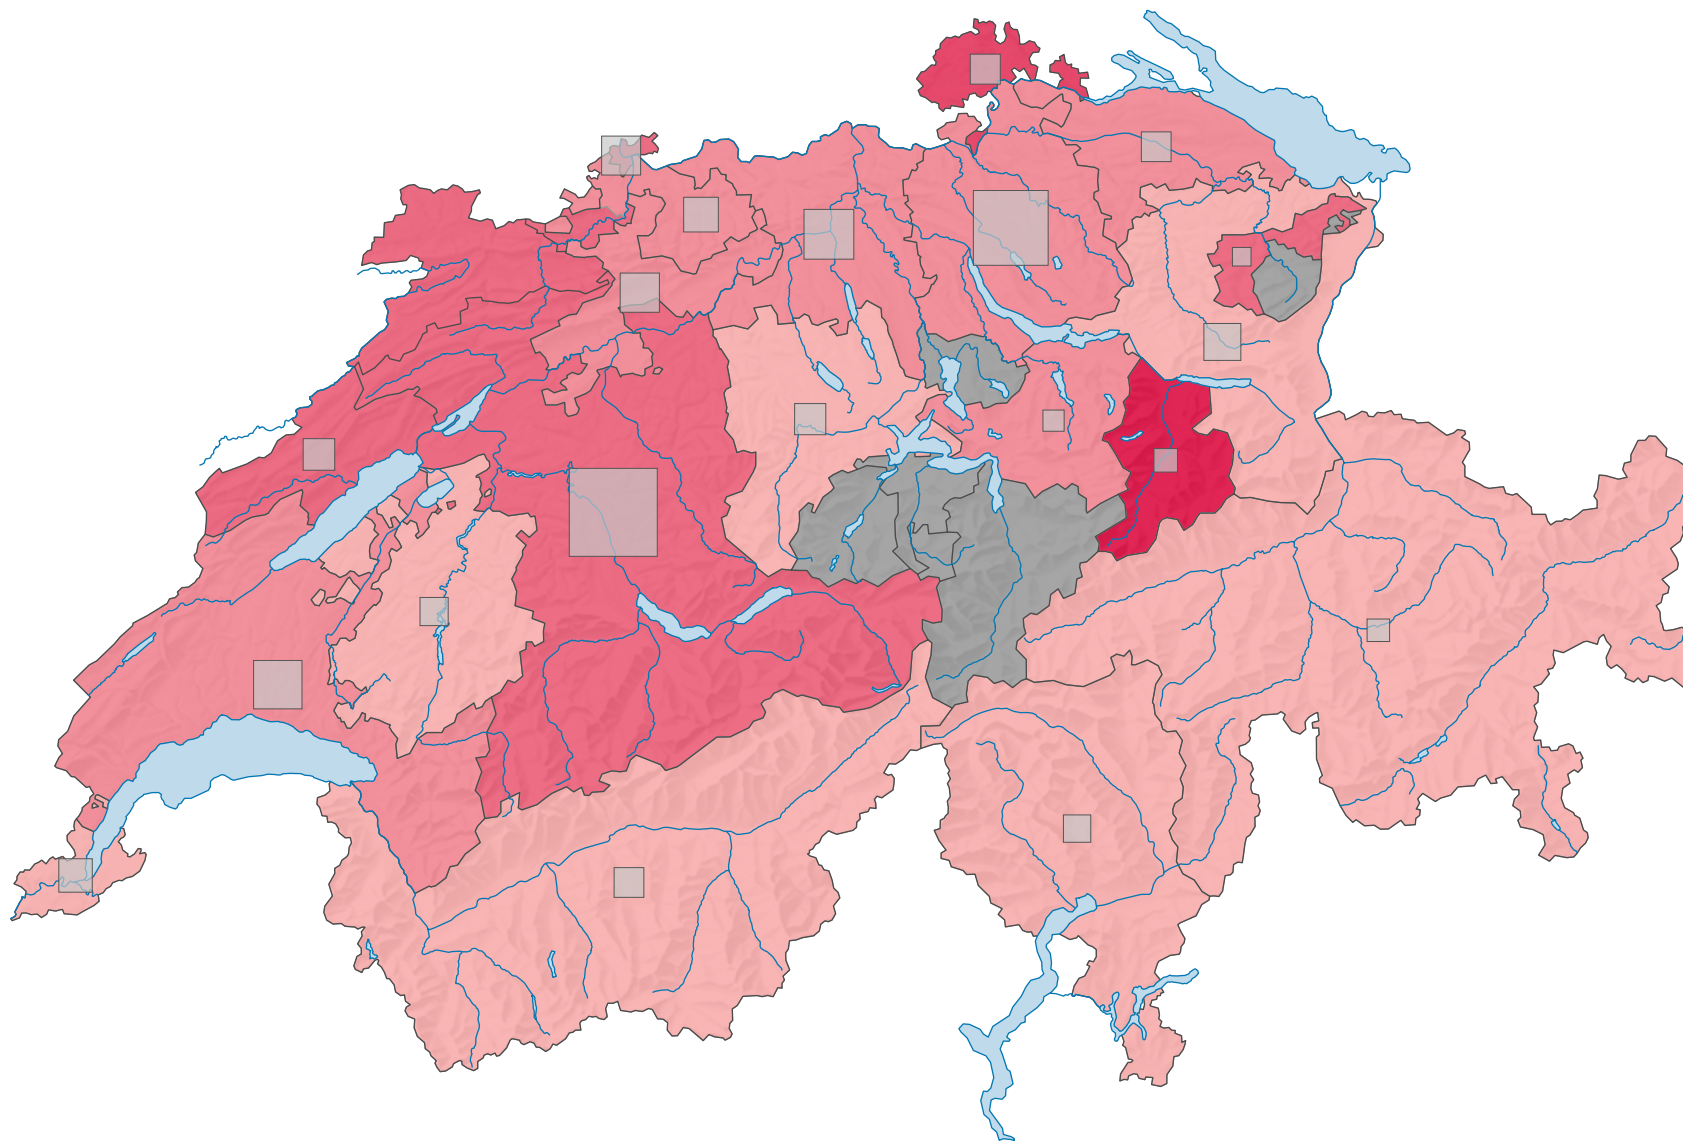

# Force du parti socialiste suisse (PSS), en 1971

## Force du parti, en %

aucune candidature ou élection tacite: voir le glossaire (\*)

Suisse: 22,9

## Nombre d'électeurs

Total: 456 233

Pour des raisons de lisibilité, la taille des symboles ayant une valeur inférieure à 1 500 a été augmentée.

0 25 50 km

Niveau géographique:  
Cantons