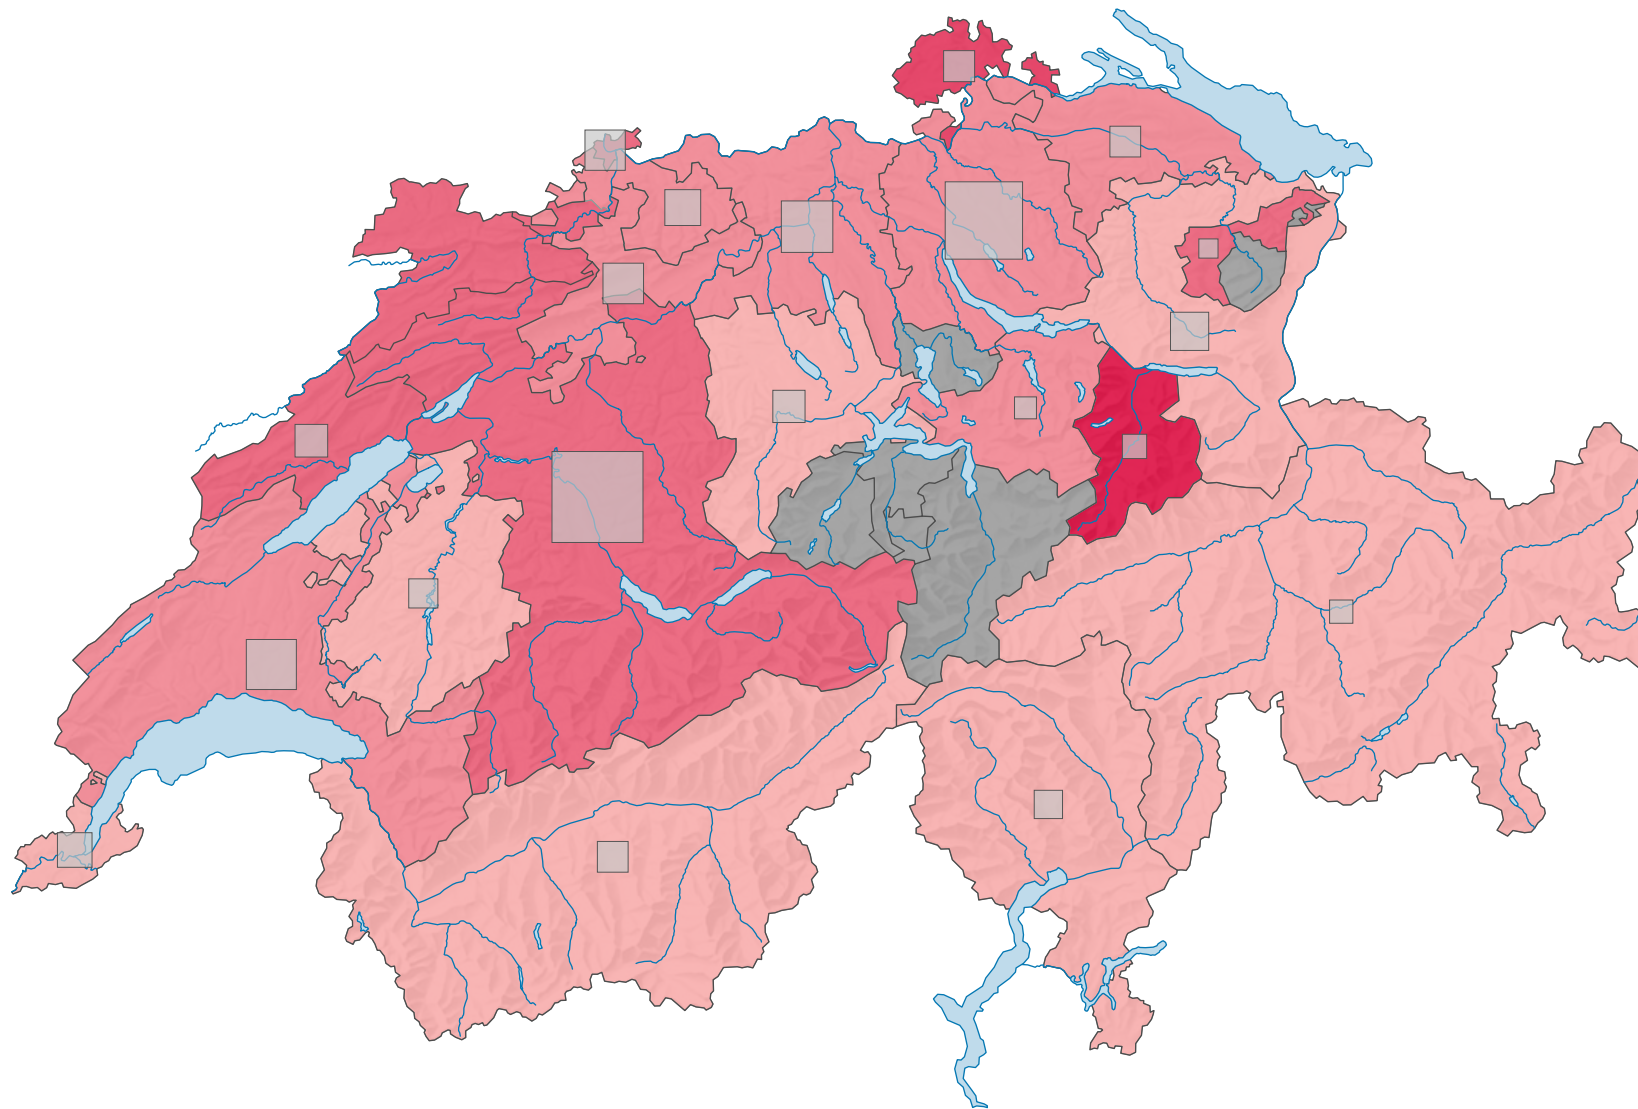

Parteistärke der Sozialdemokratischen Partei der Schweiz (SPS), 1971

Parteistärke, in %

keine Kandidatur oder stille Wahl (siehe Glossar) (*)

Schweiz: 22,9

Anzahl Wählende

Total: 456 233

Symbole mit einem Wert unter 1 500 wurden zur besseren Lesbarkeit visuell vergrößert dargestellt.

0 35 70 km

Raumgliederung:
Kantone