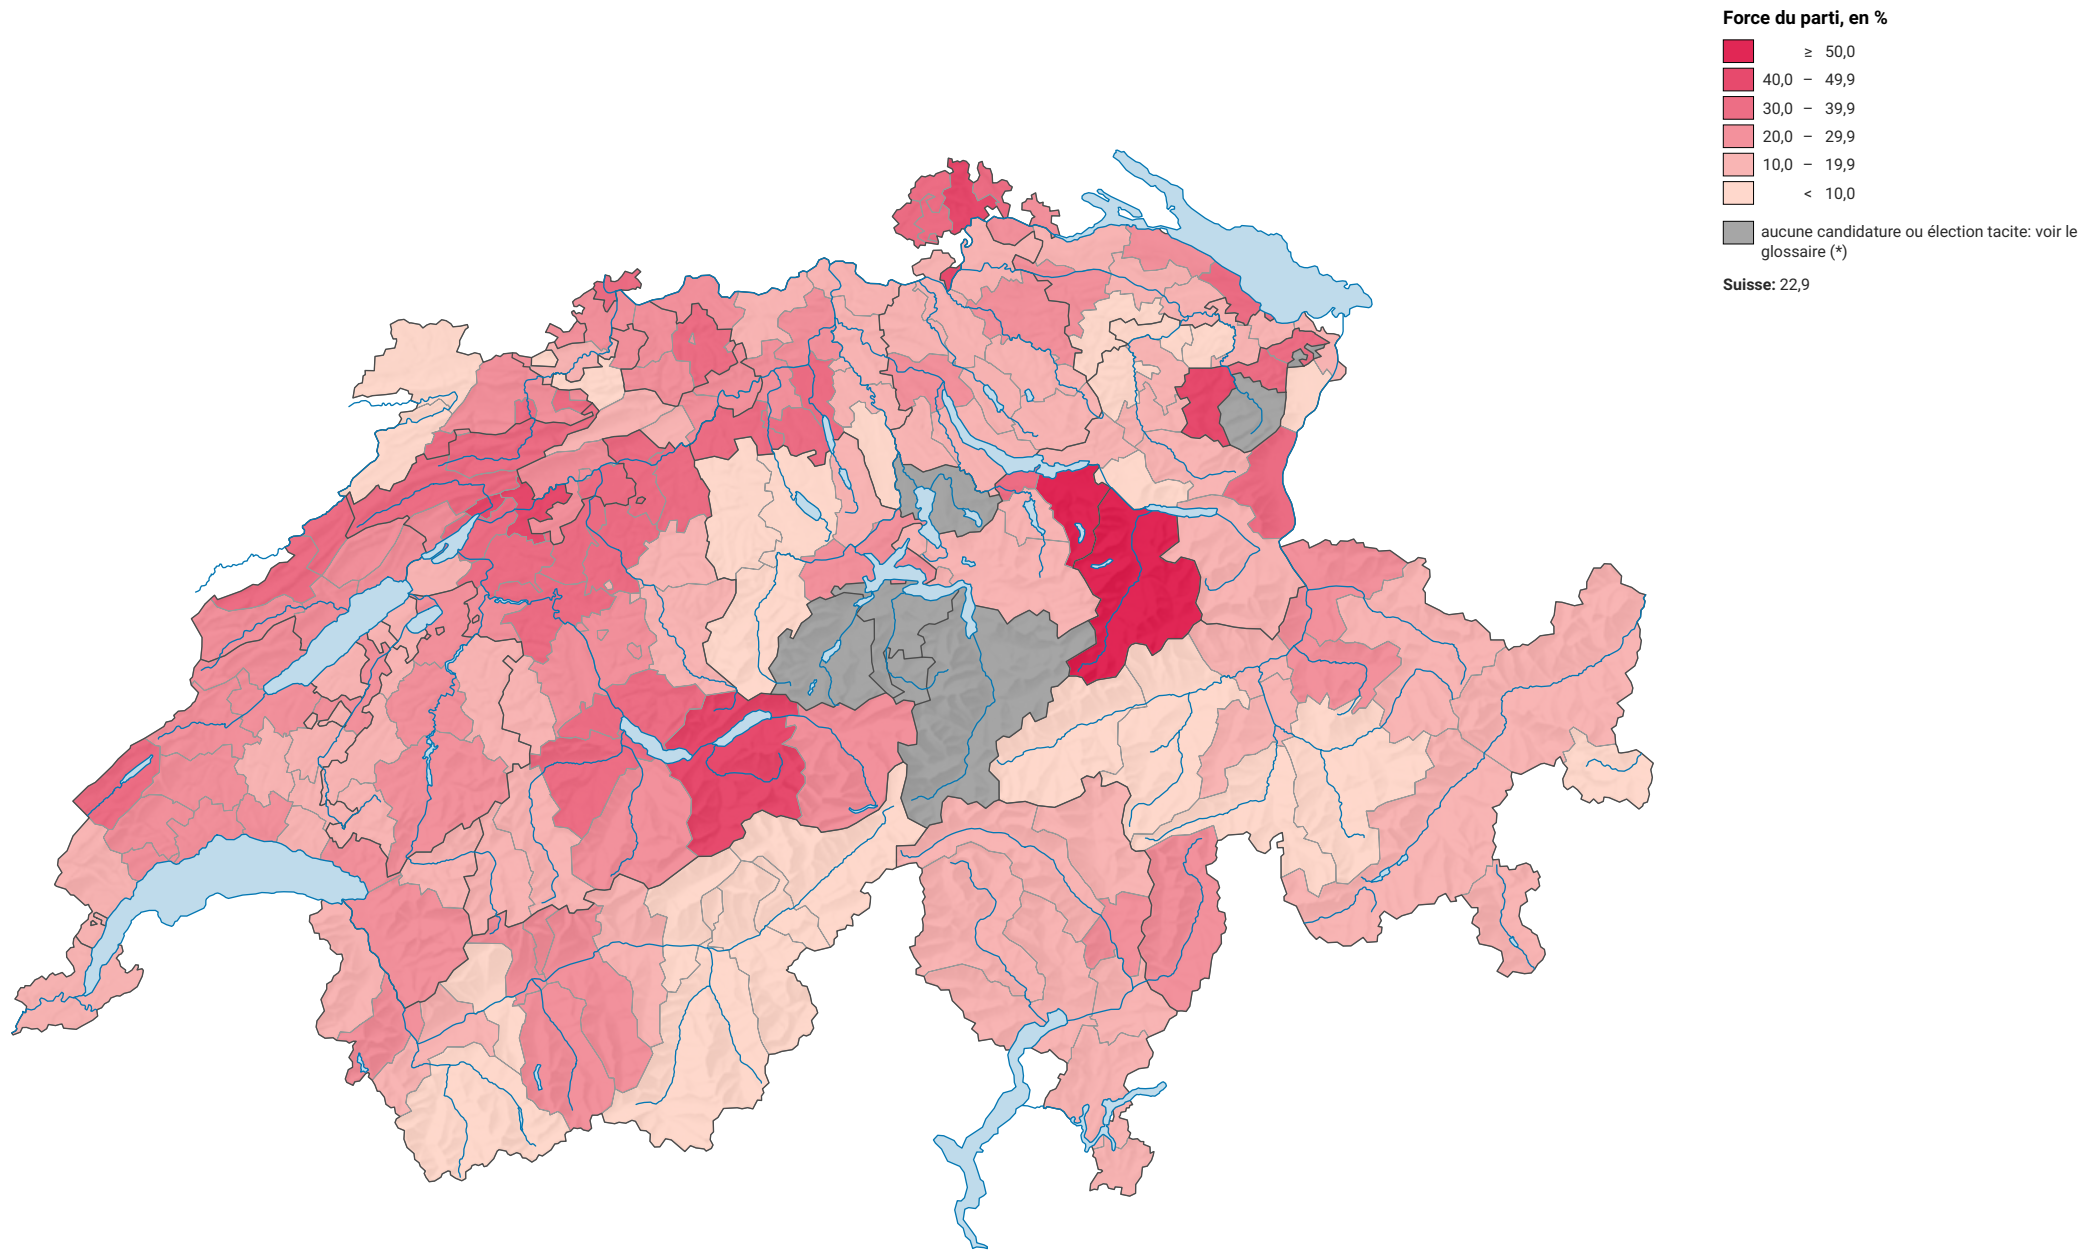

Force du parti socialiste suisse (PSS), en 1971

0 35 70 km

Niveau géographique:
Districts