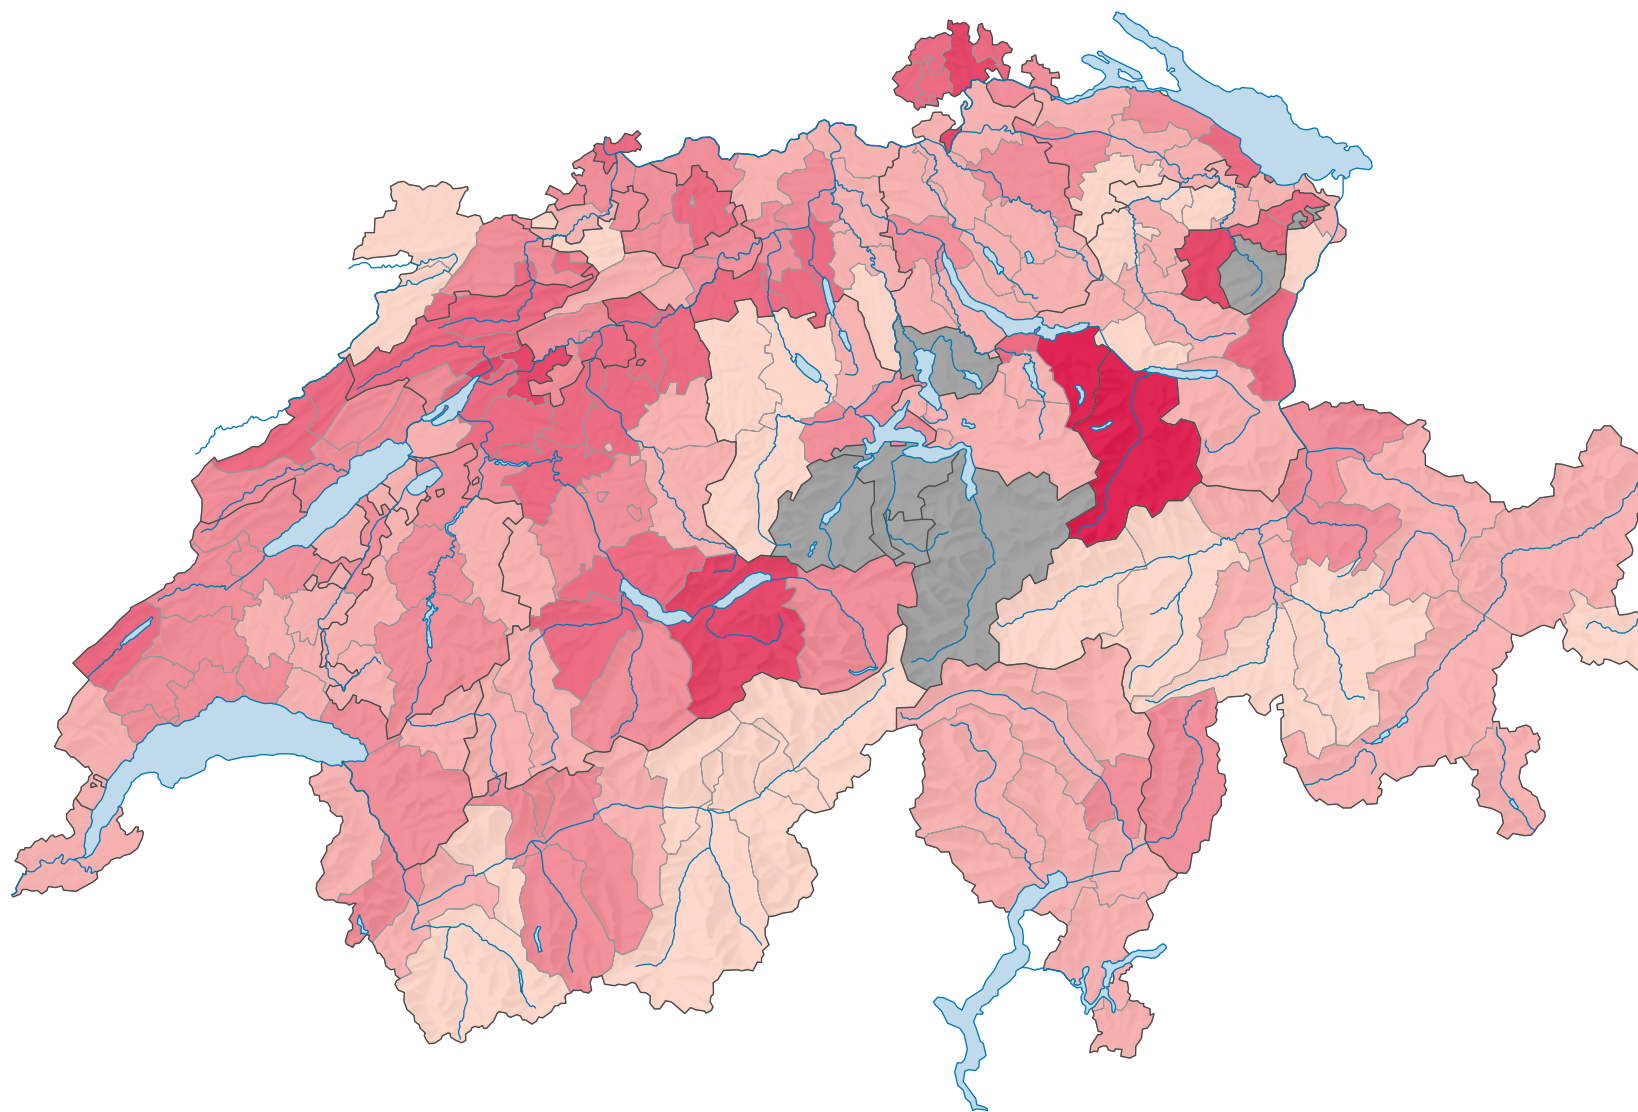

Parteistärke der Sozialdemokratischen Partei der Schweiz (SPS), 1971

Parteistärke, in %

keine Kandidatur oder stille Wahl (siehe Glossar) (*)

Schweiz: 22,9

0 35 70 km

Raumgliederung:
Bezirke