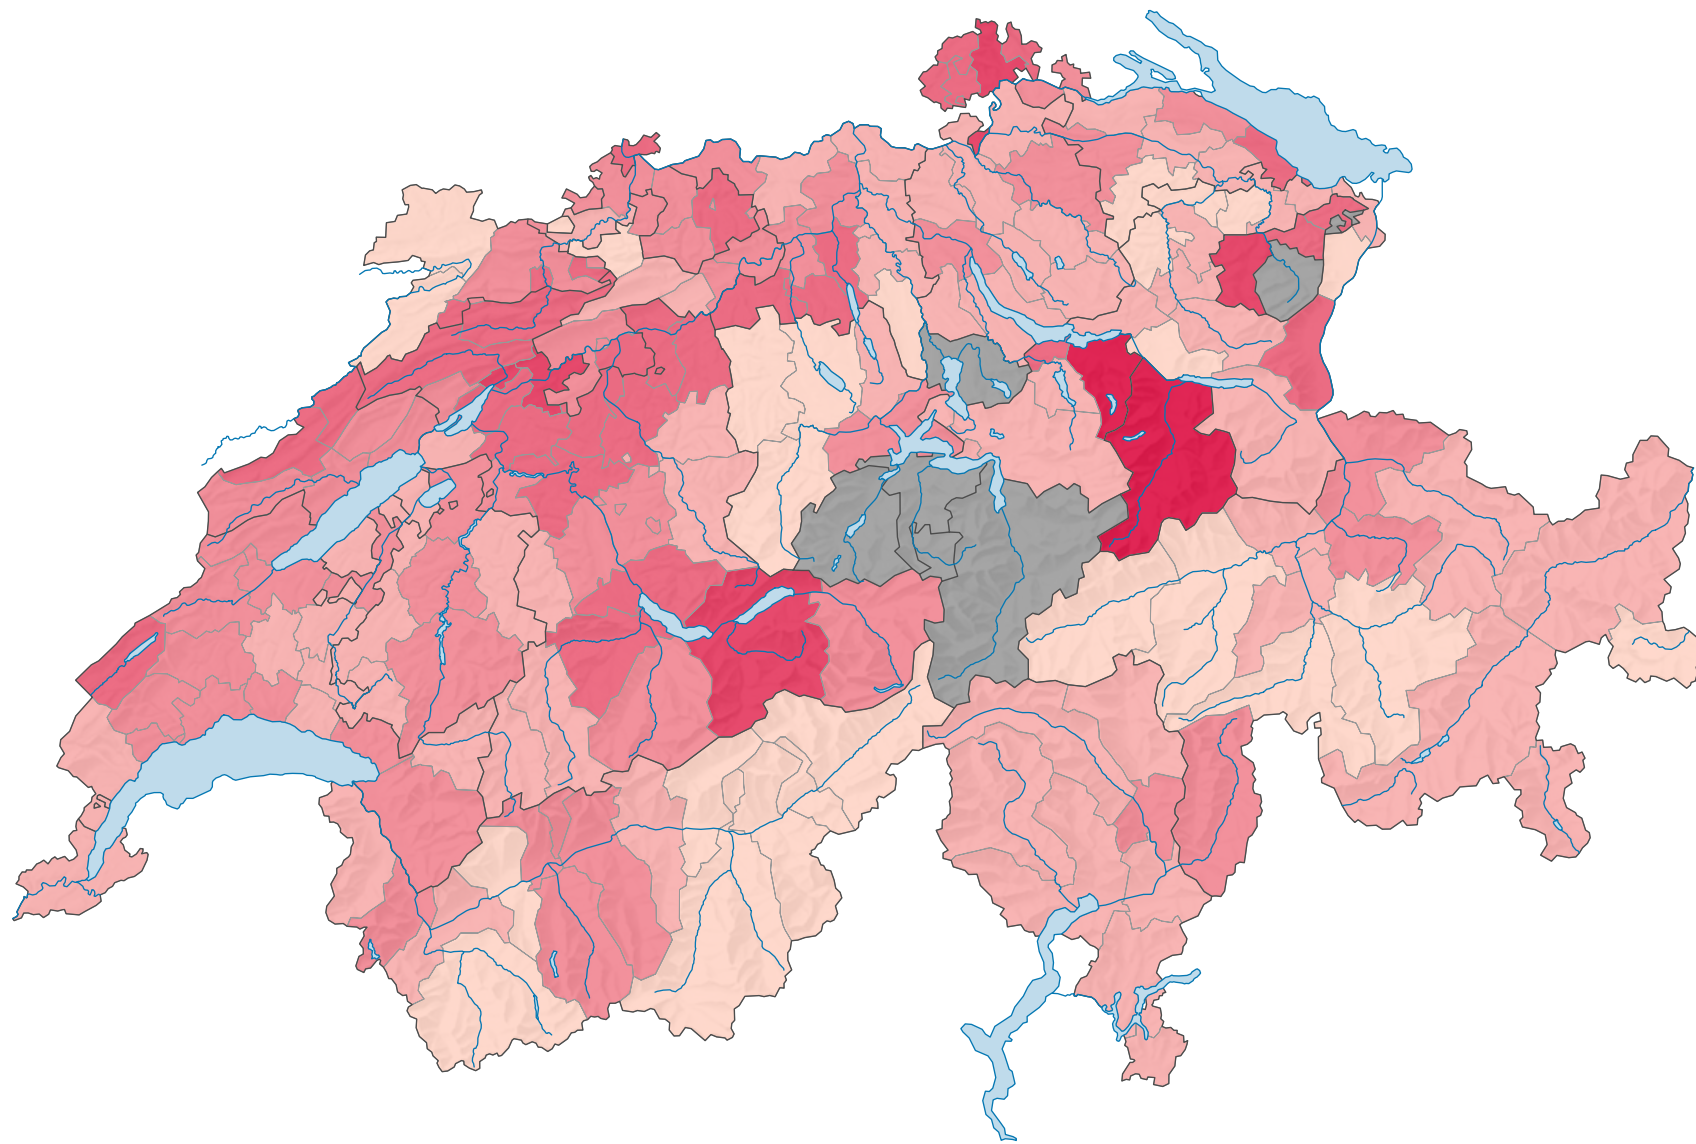

# Parteistärke der Sozialdemokratischen Partei der Schweiz (SPS), 1971

## Parteistärke, in %

keine Kandidatur oder stille Wahl (siehe Glossar) (\*)

Schweiz: 22,9

0 25 50 km

Raumgliederung:  
Bezirke