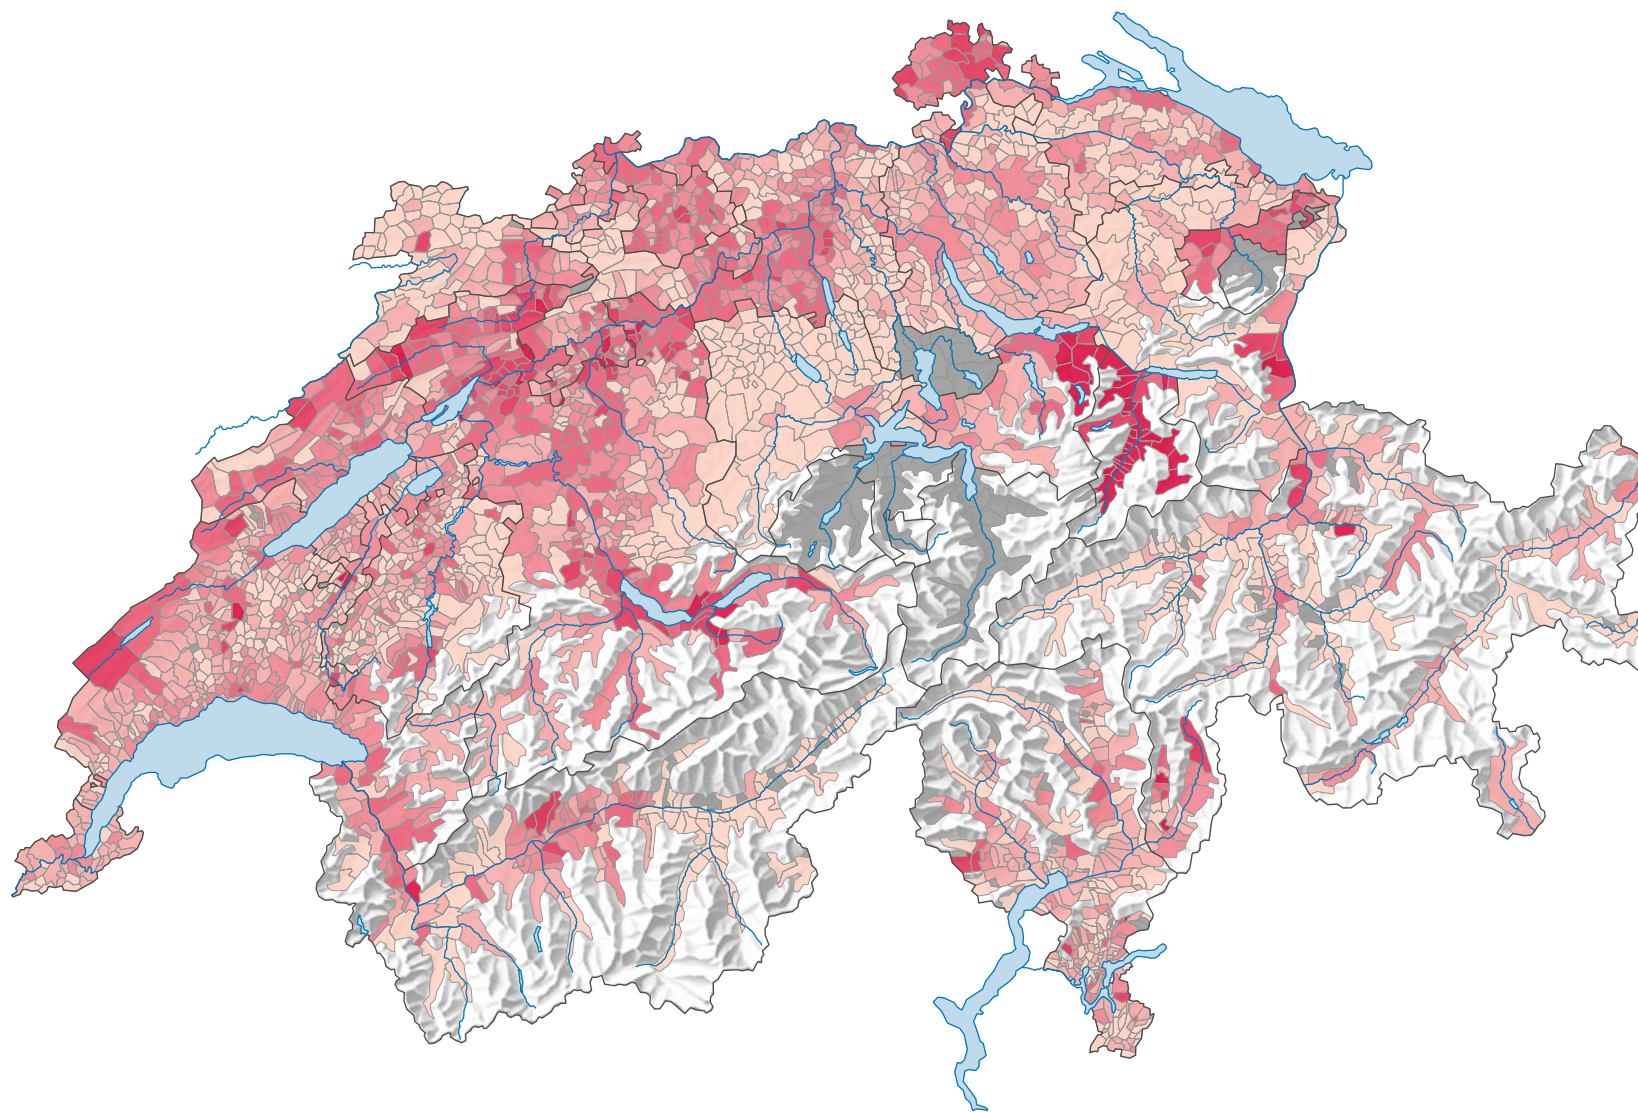

Force du parti socialiste suisse (PSS), en 1971

Force du parti, en %

aucune candidature ou élection tacite: voir le glossaire (*)

Suisse: 22,9

0 35 70 km

Niveau géographique:
Communes (politique)