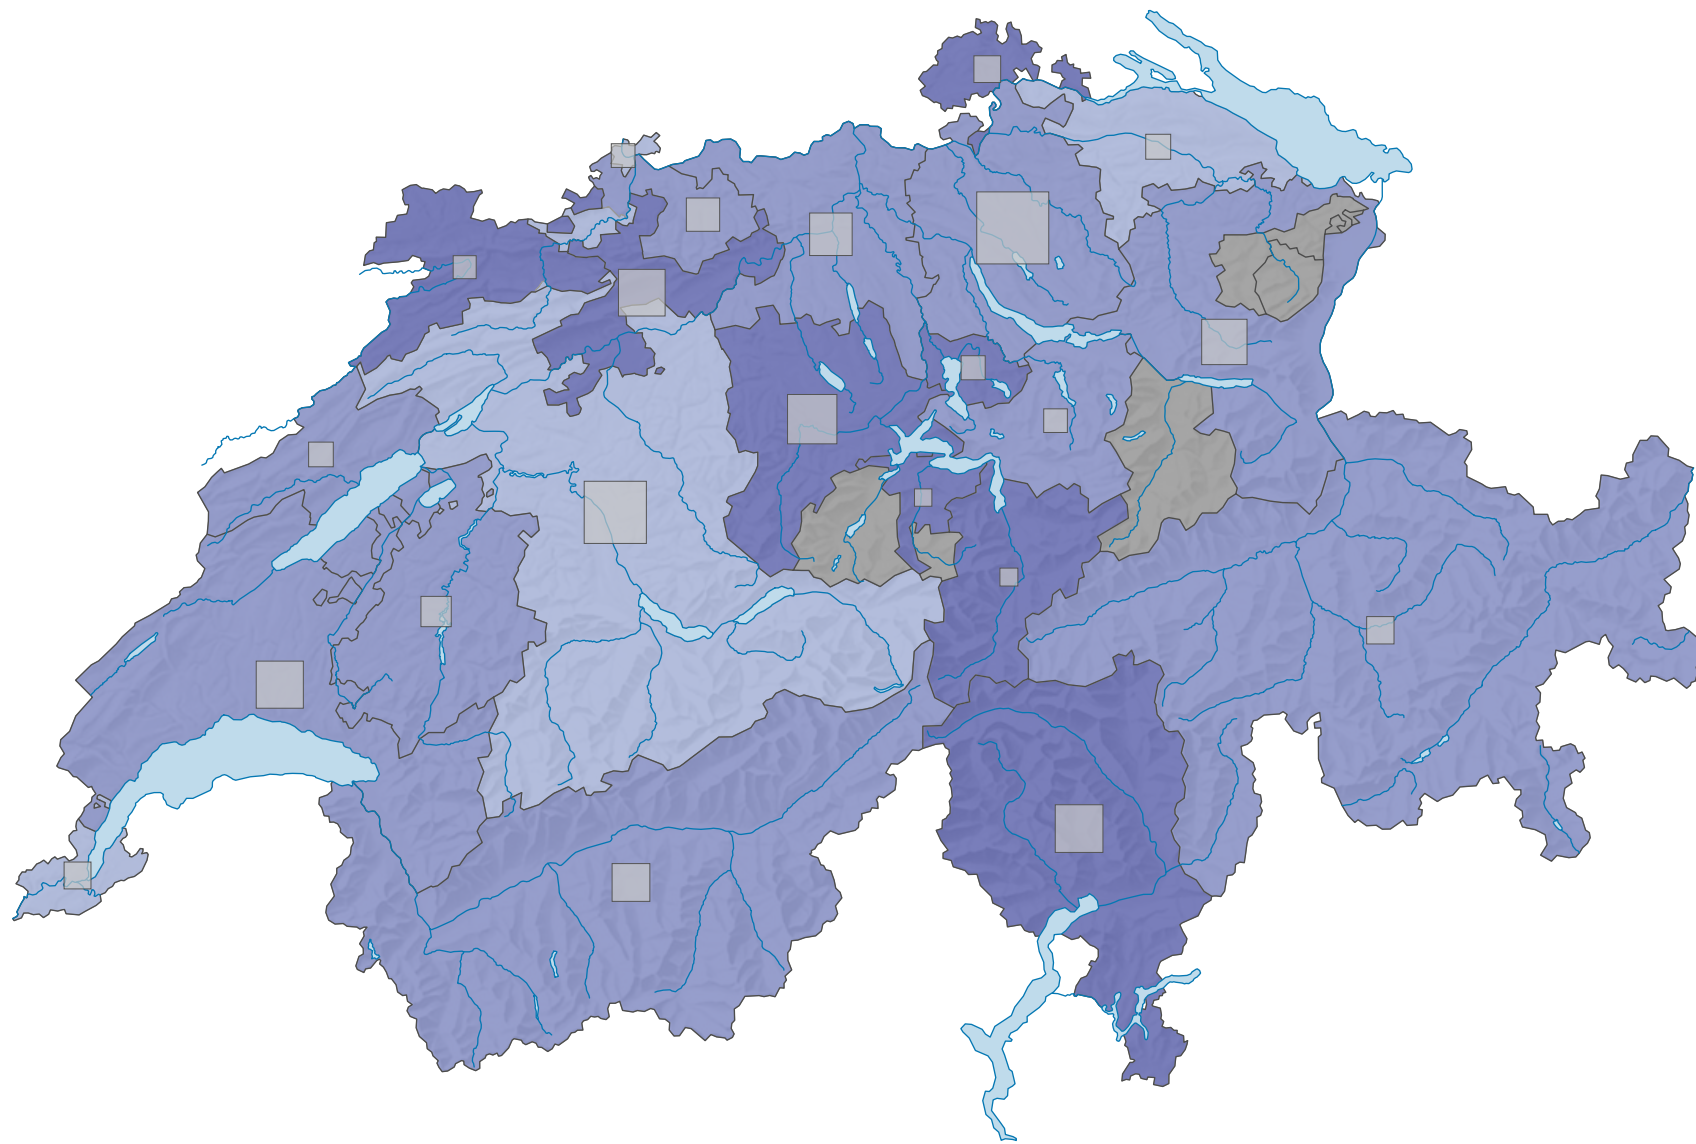

Force du parti radical-démocratique suisse (PRD), en 1979

Force du parti, en %

■ aucune candidature ou élection tacite: voir le glossaire (*)

Suisse: 24,0

Nombre d'électeurs

Total: 440 099

Pour des raisons de lisibilité, la taille des symboles ayant une valeur inférieure à 1 500 a été augmentée.

0 25 50 km

Niveau géographique:
Cantons