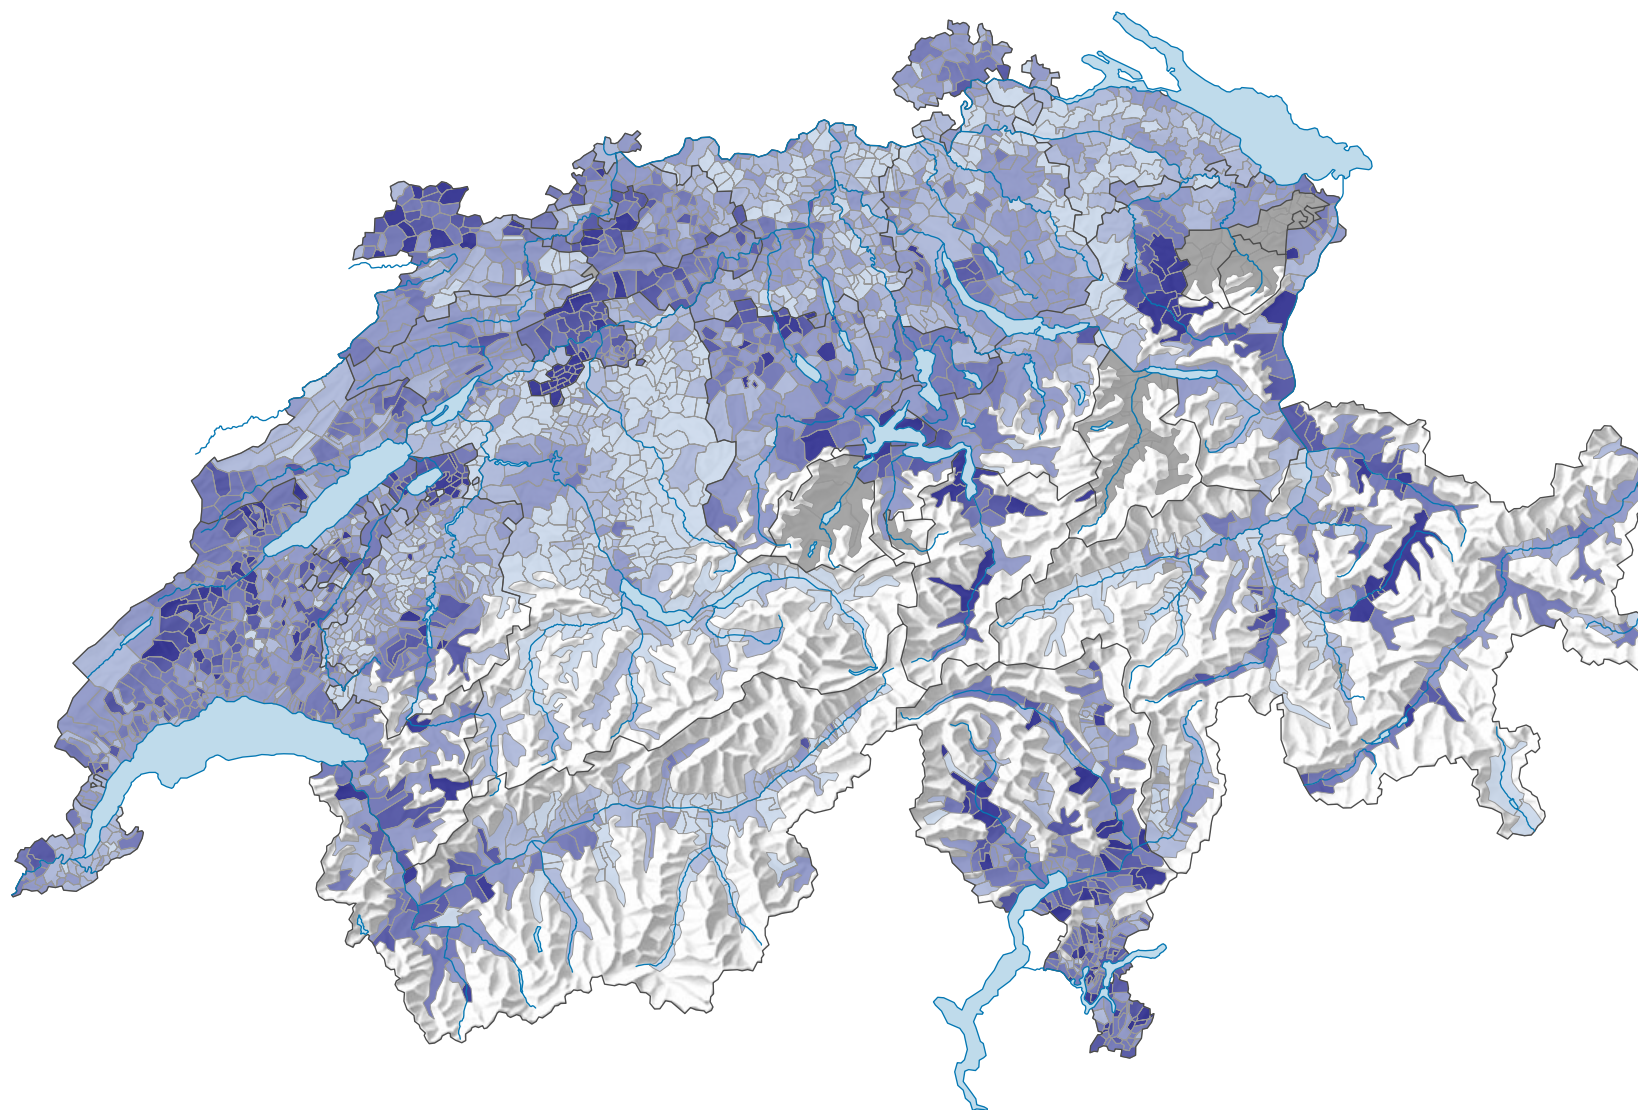

Force du parti radical-démocratique suisse (PRD), en 1979

Force du parti, en %

■ aucune candidature ou élection tacite: voir le glossaire (*)

Suisse: 24,0

0 35 70 km

Niveau géographique:
Communes (politique)