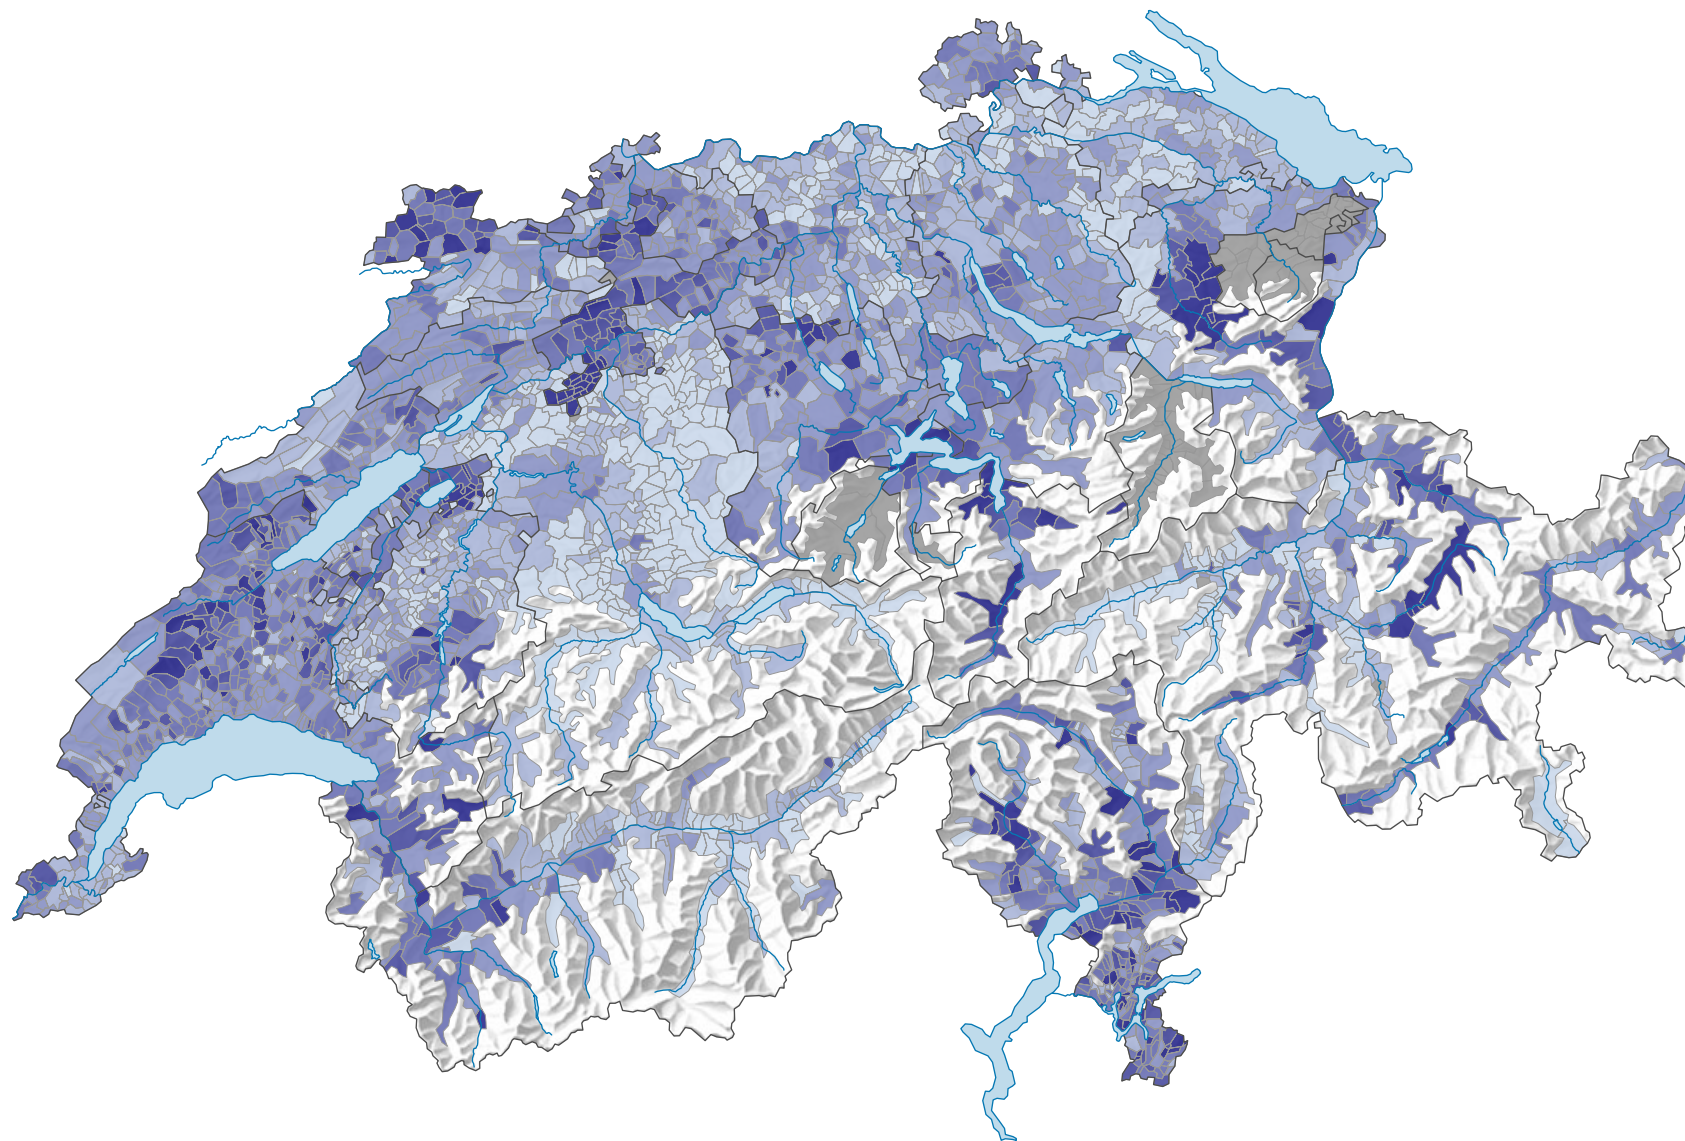

Force du parti radical-démocratique suisse (PRD), en 1979

Force du parti, en %

■ aucune candidature ou élection tacite: voir le glossaire (*)

Suisse: 24,0

0 25 50 km

Niveau géographique:
Communes (politique)