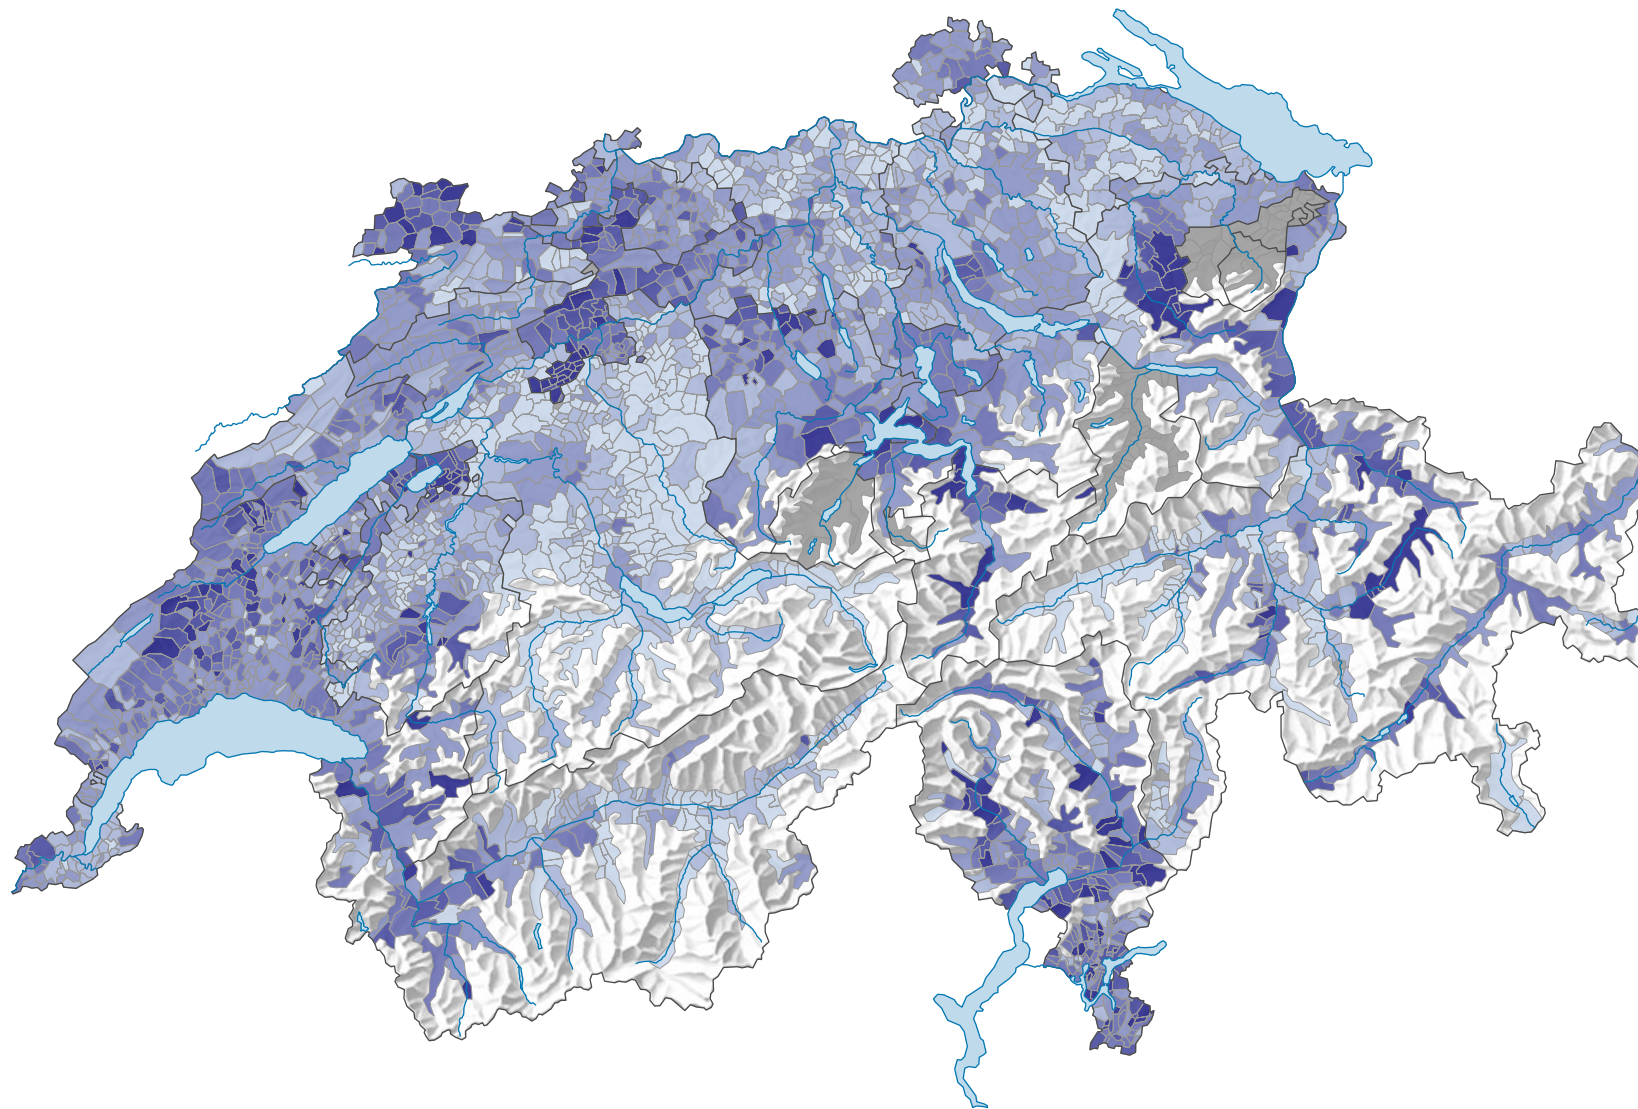

Parteistärke der Freisinnig-Demokratischen Partei der Schweiz (FDP), 1979

Parteistärke, in %

Schweiz: 24,0

0 35 70 km

Raumgliederung:
Gemeinden (Politik)