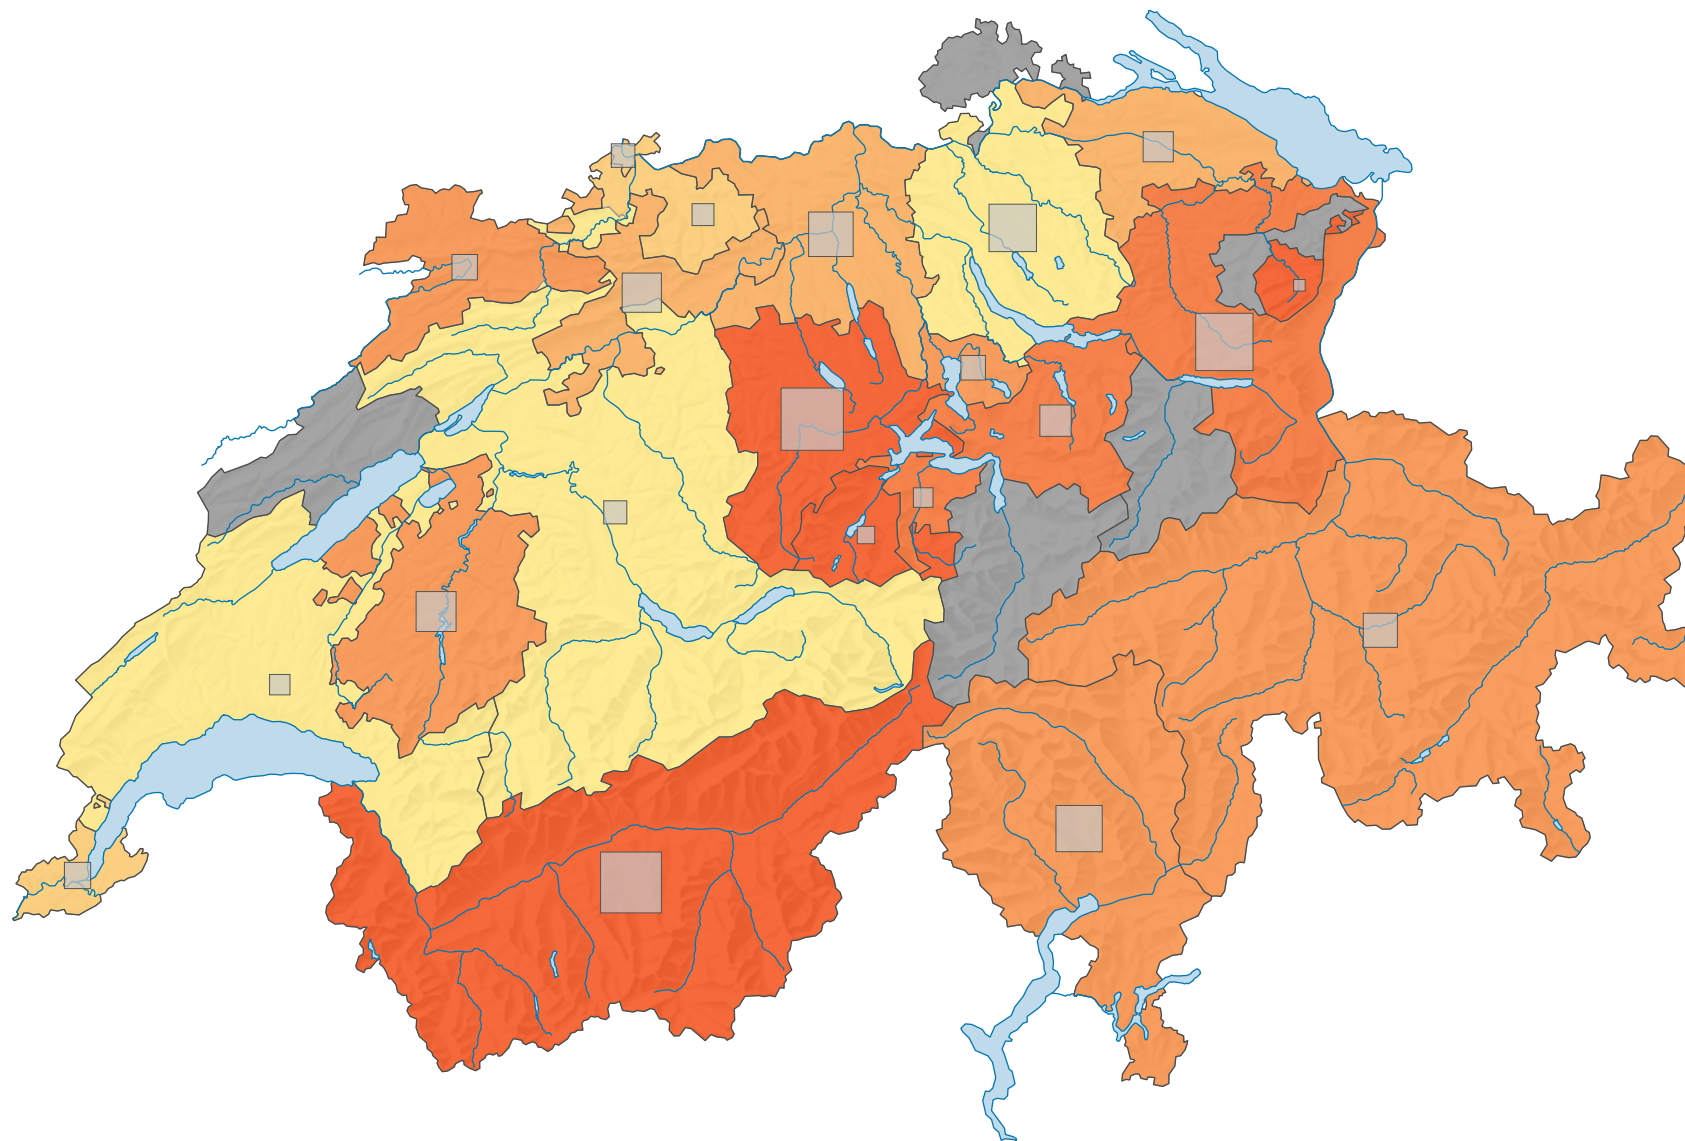

# Parteistärke der Christlichdemokratischen Volkspartei (CVP), 1979

## Parteistärke, in %

keine Kandidatur oder stille Wahl (siehe Glossar) (\*)

Schweiz: 21,3

## Anzahl Wählende

Total: 390 281

Symbole mit einem Wert unter 1 500 wurden zur besseren Lesbarkeit visuell vergrößert dargestellt.

0 25 50 km

Raumgliederung:  
Kantone