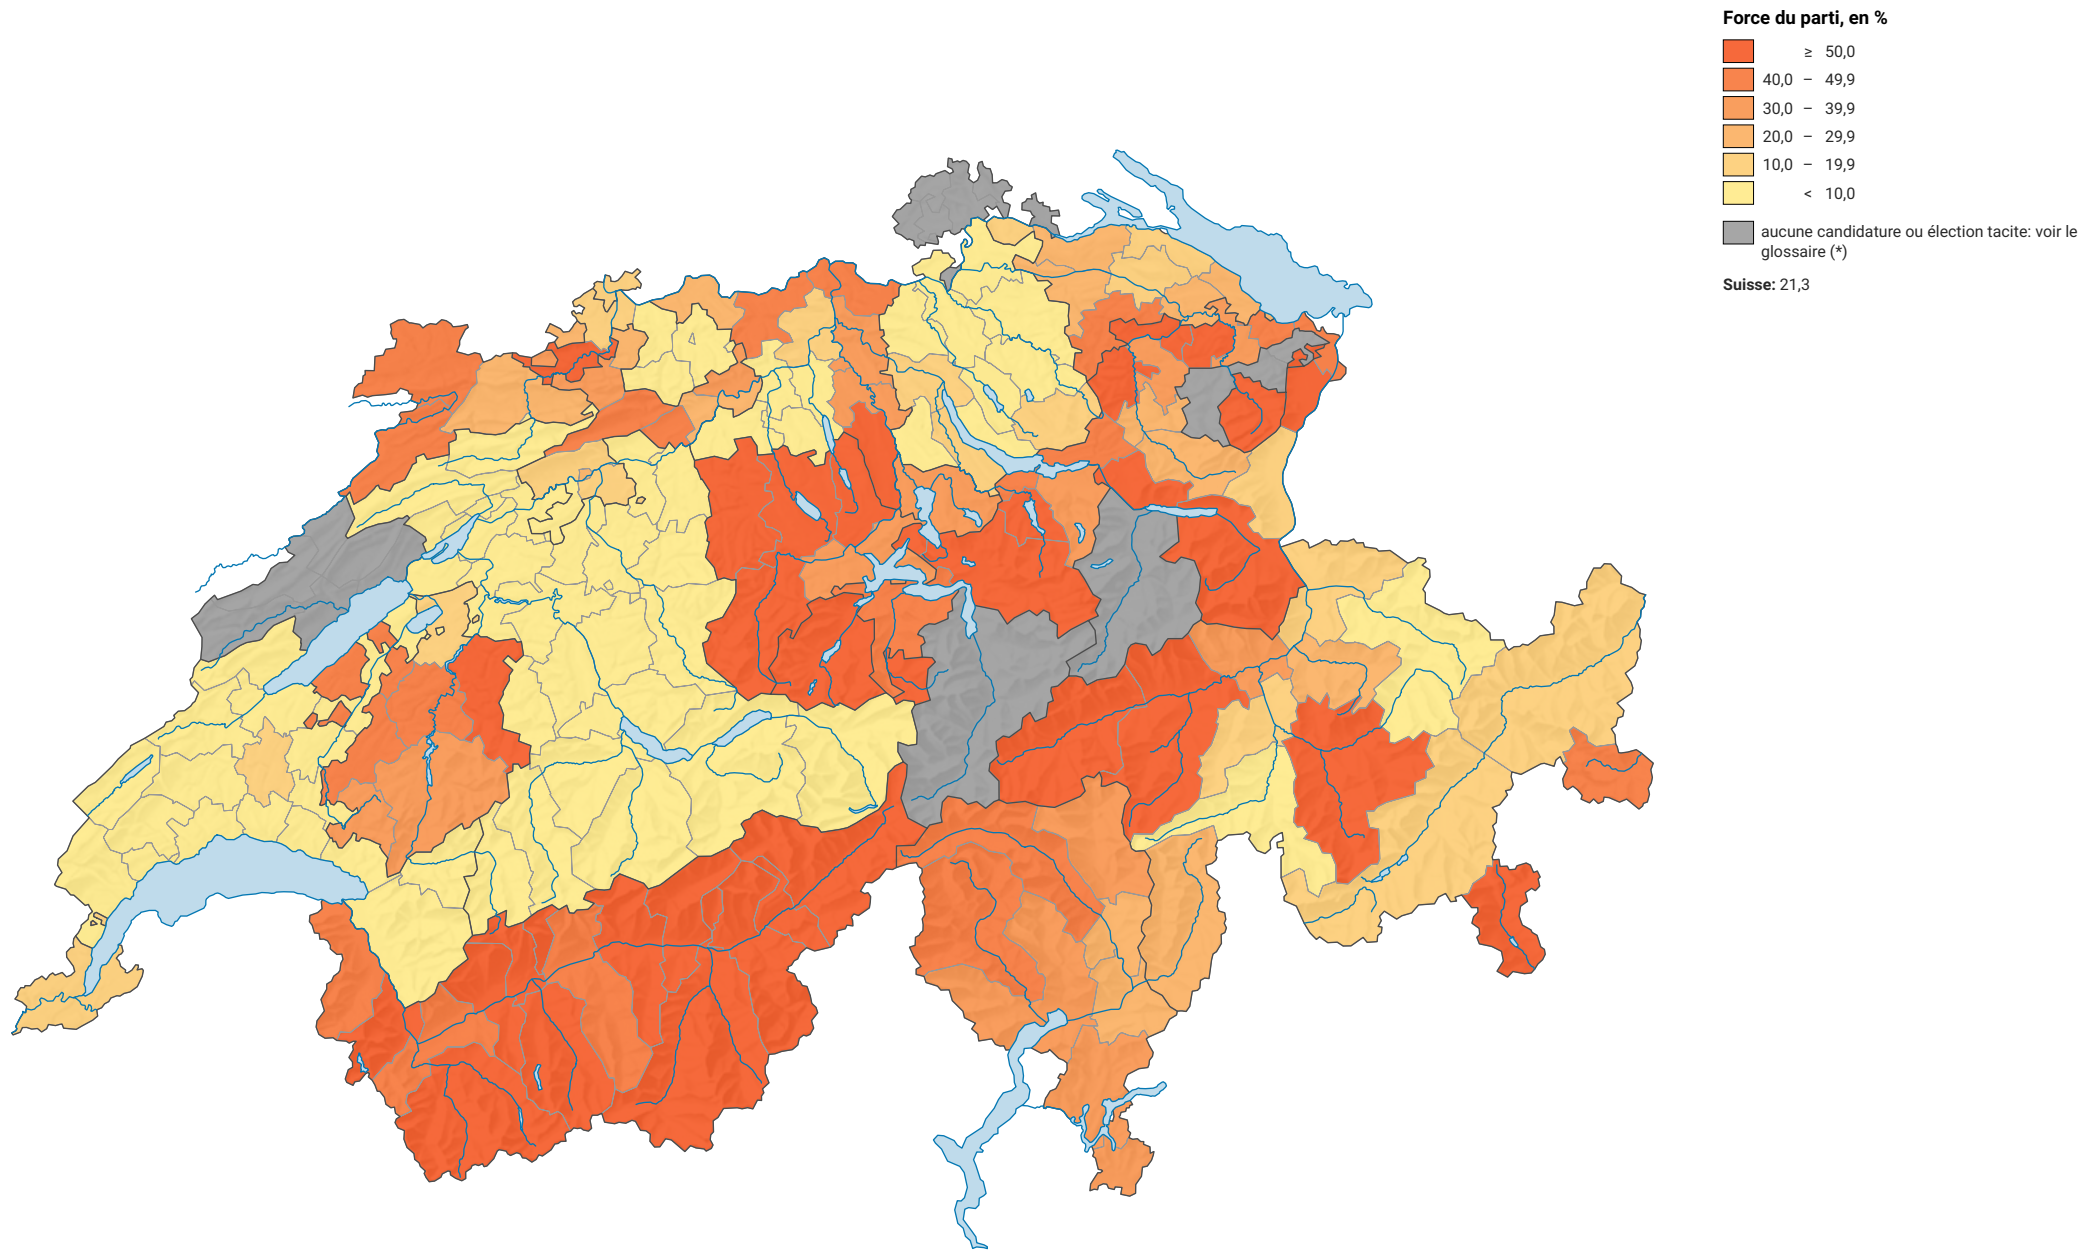

# Force du parti démocrate-chrétien suisse (PDC), en 1979

0 35 70 km

Niveau géographique:  
Districts