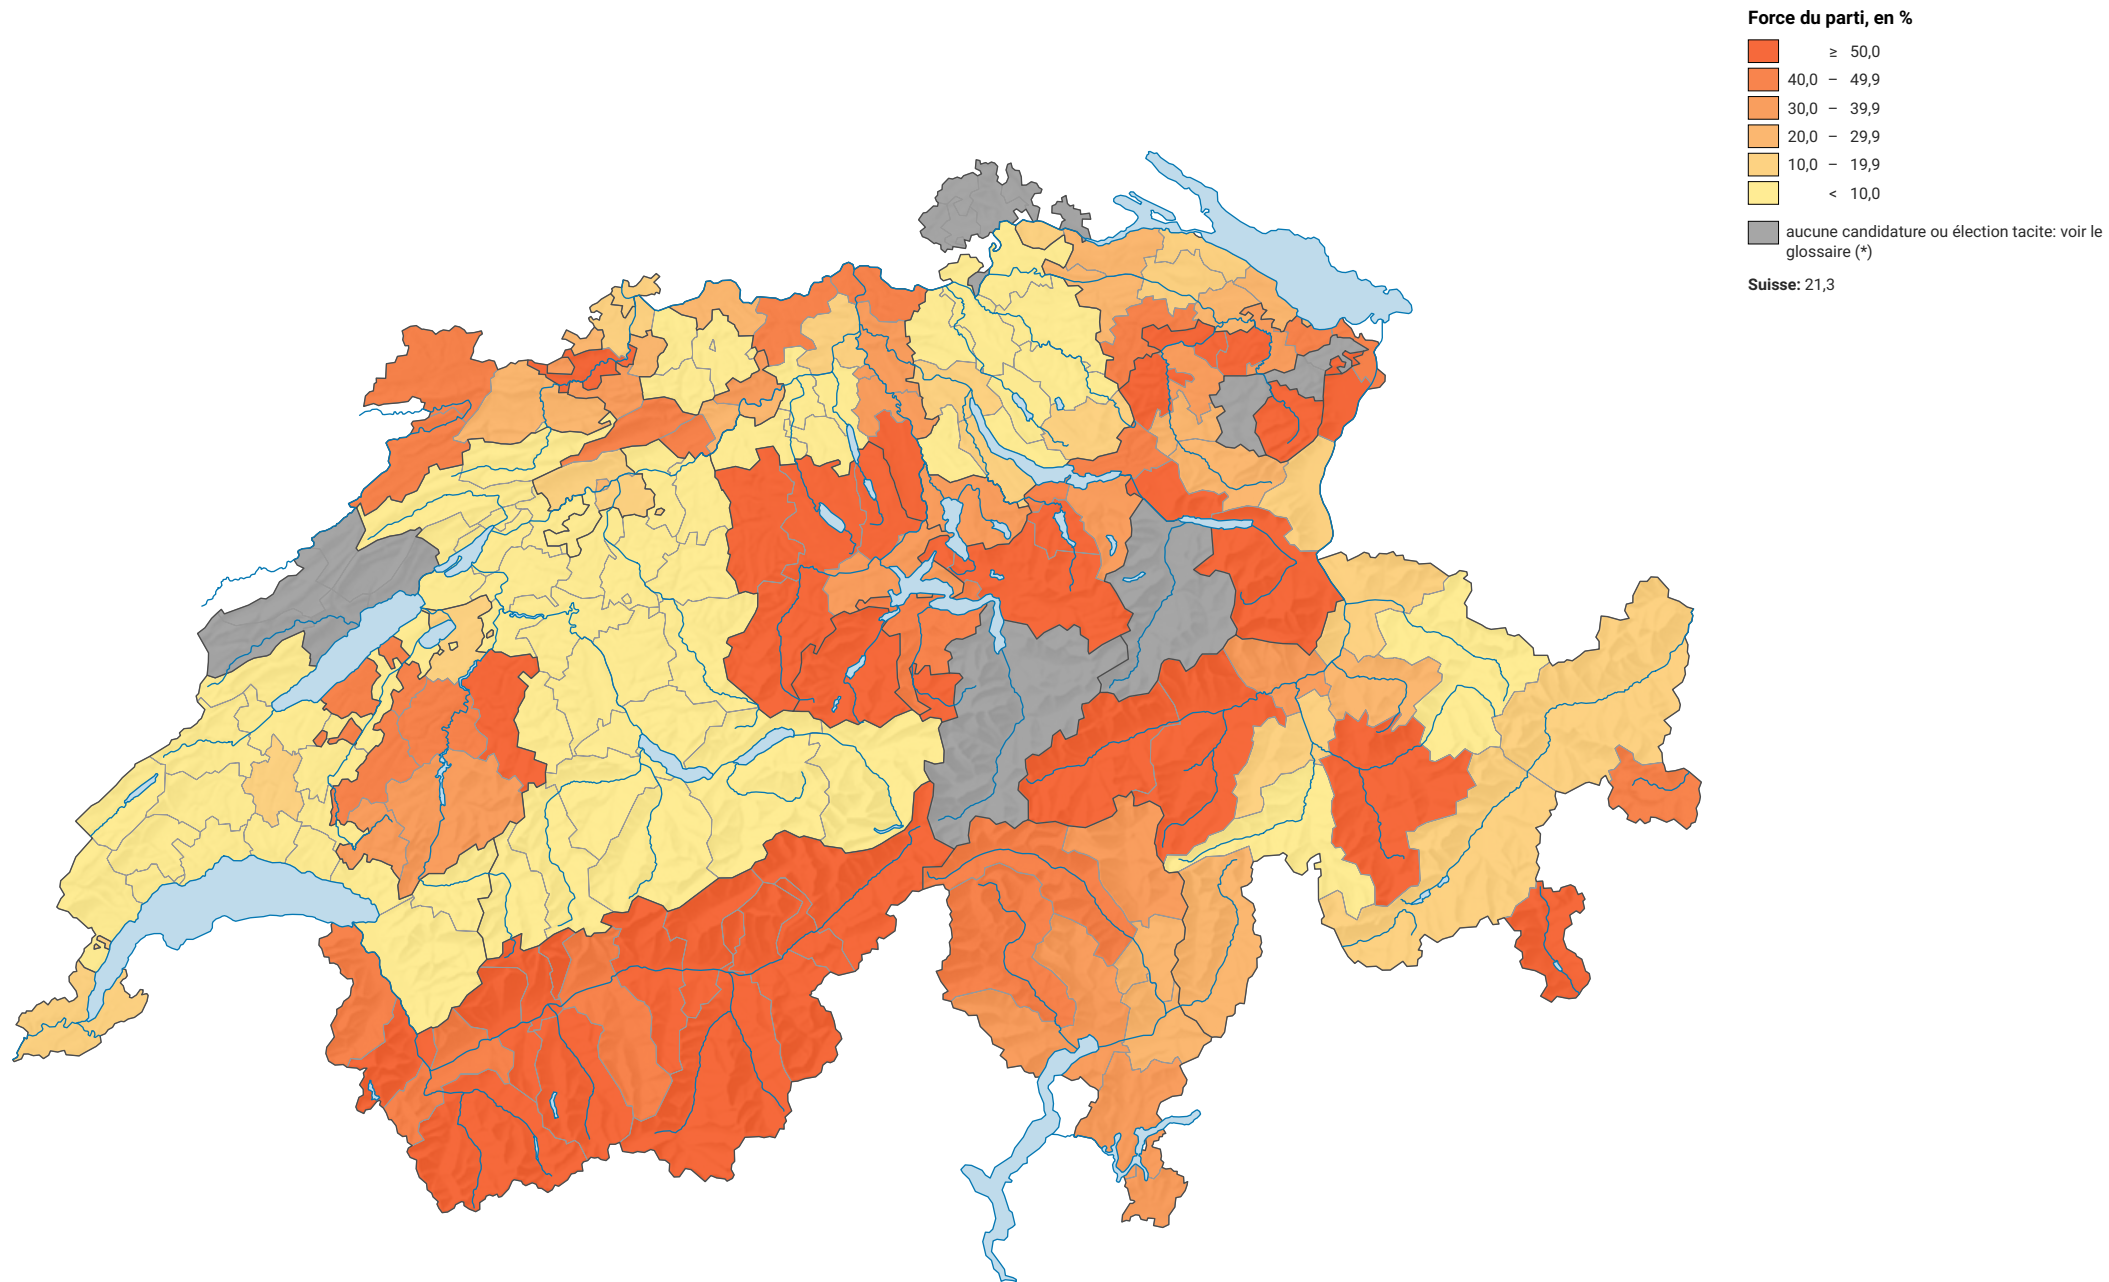

# Force du parti démocrate-chrétien suisse (PDC), en 1979

0 25 50 km

Niveau géographique:  
Districts