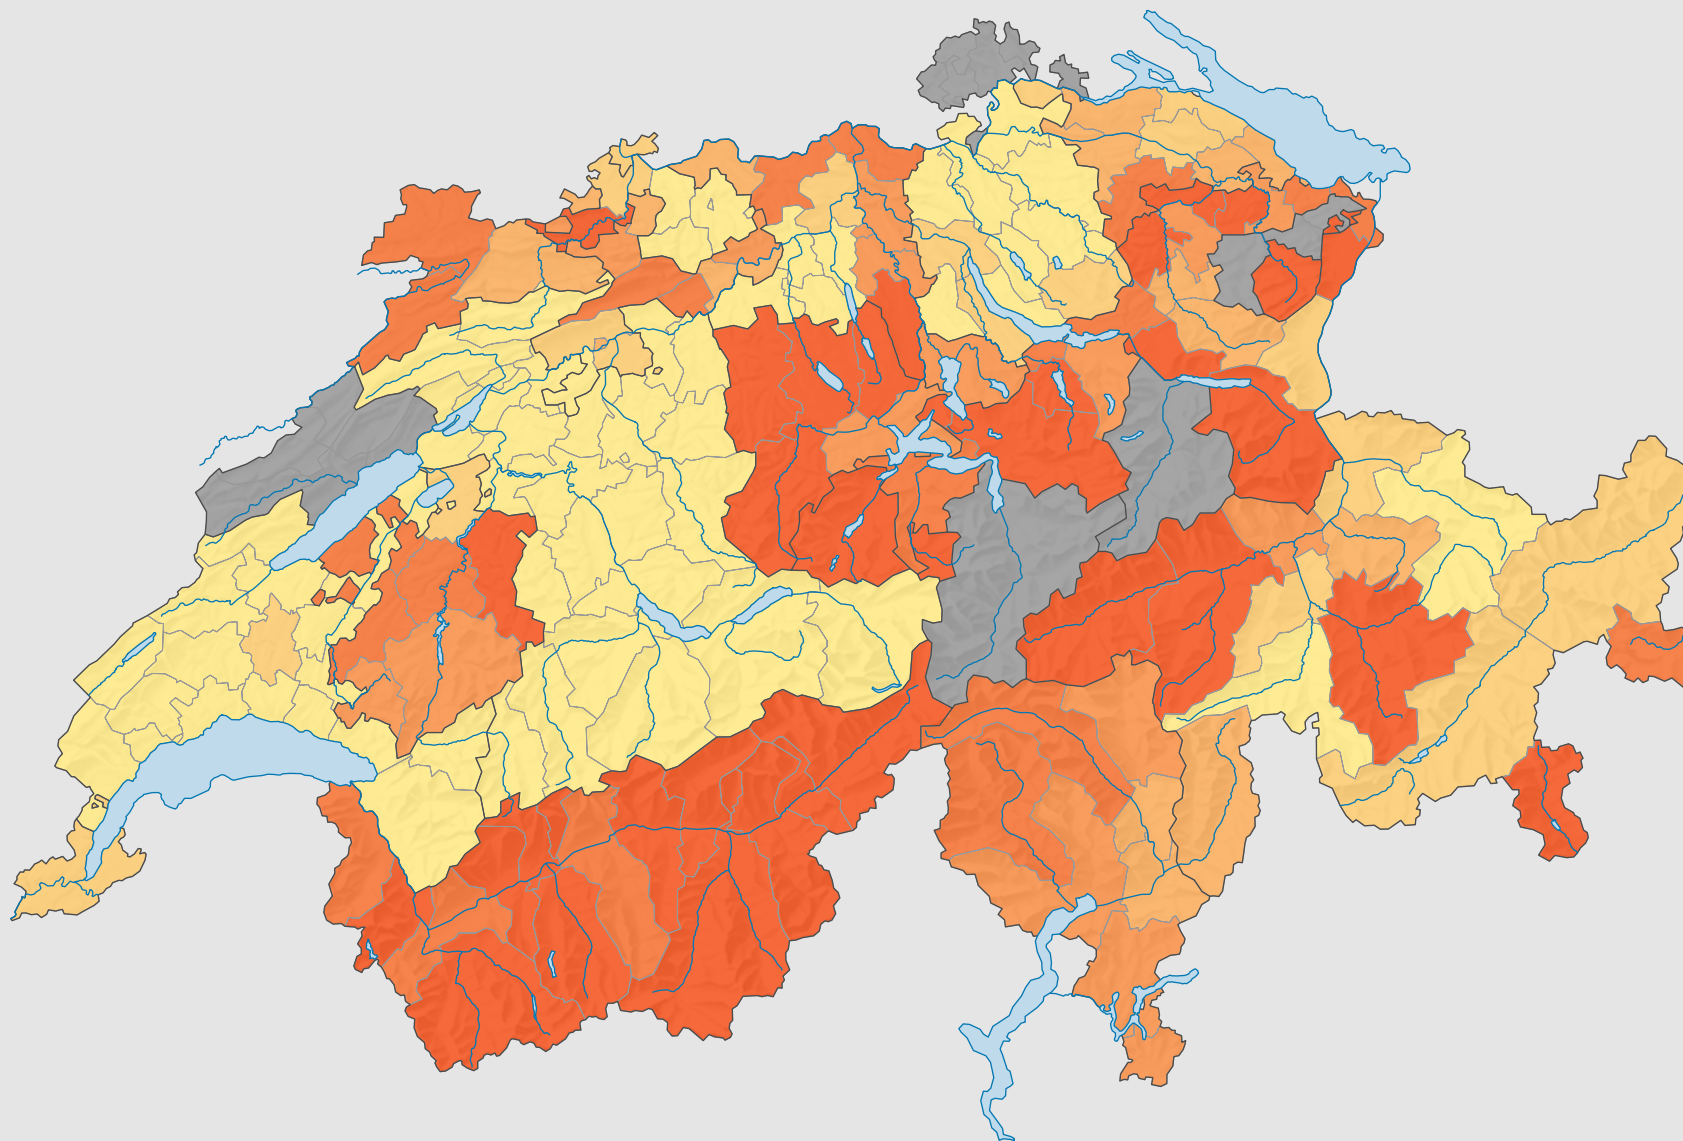

# Parteistärke der Christlichdemokratischen Volkspartei (CVP), 1979

## Parteistärke, in %

■ keine Kandidatur oder stille Wahl (siehe Glossar) (\*)

Schweiz: 21,3

Raumgliederung:  
Bezirke