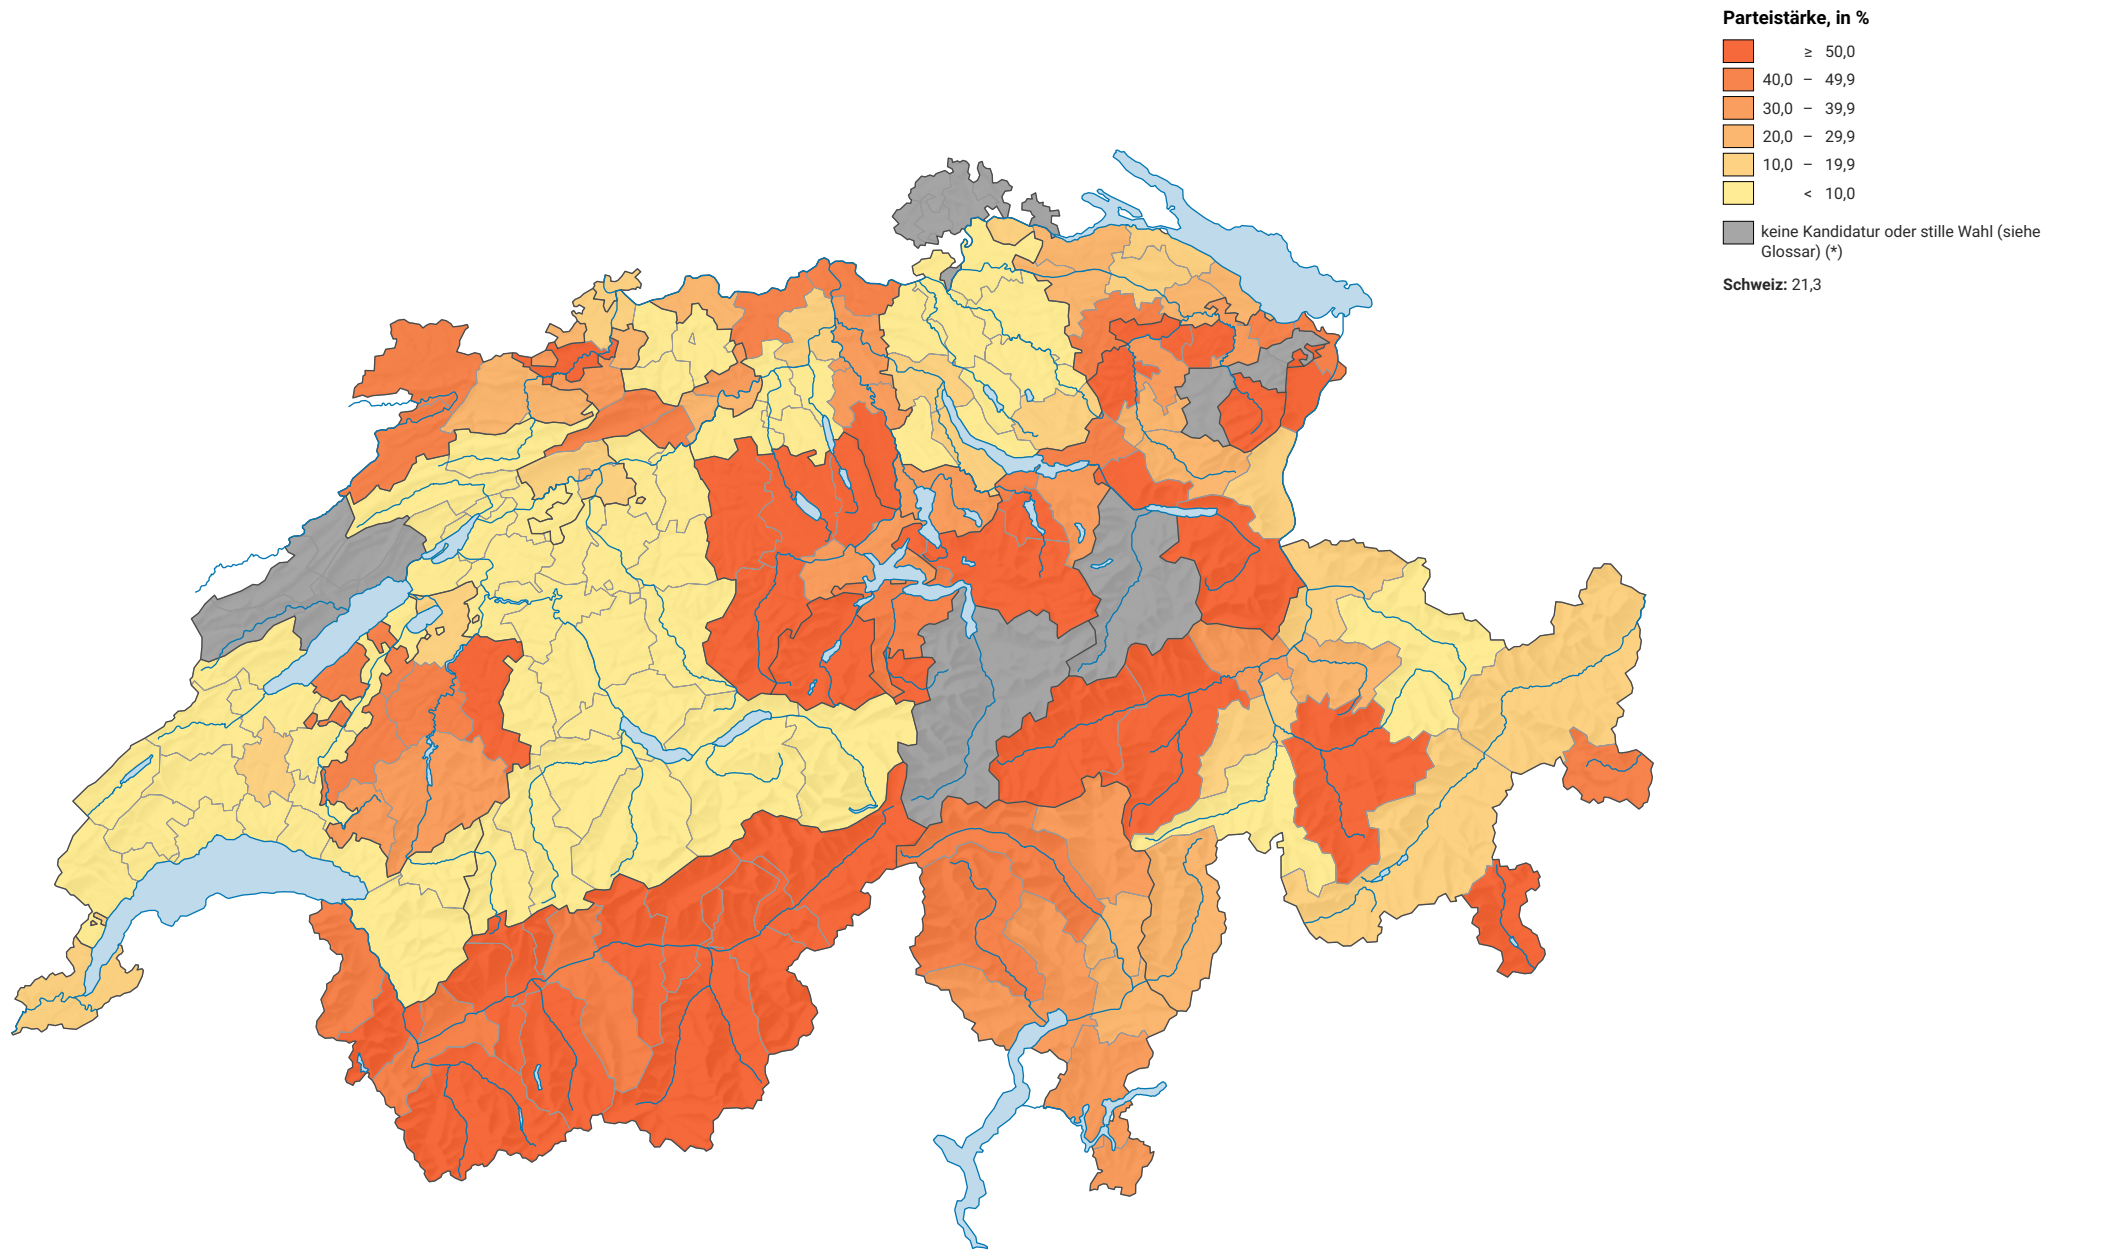

Parteistärke der Christlichdemokratischen Volkspartei (CVP), 1979

0 35 70 km

Raumgliederung:
Bezirke