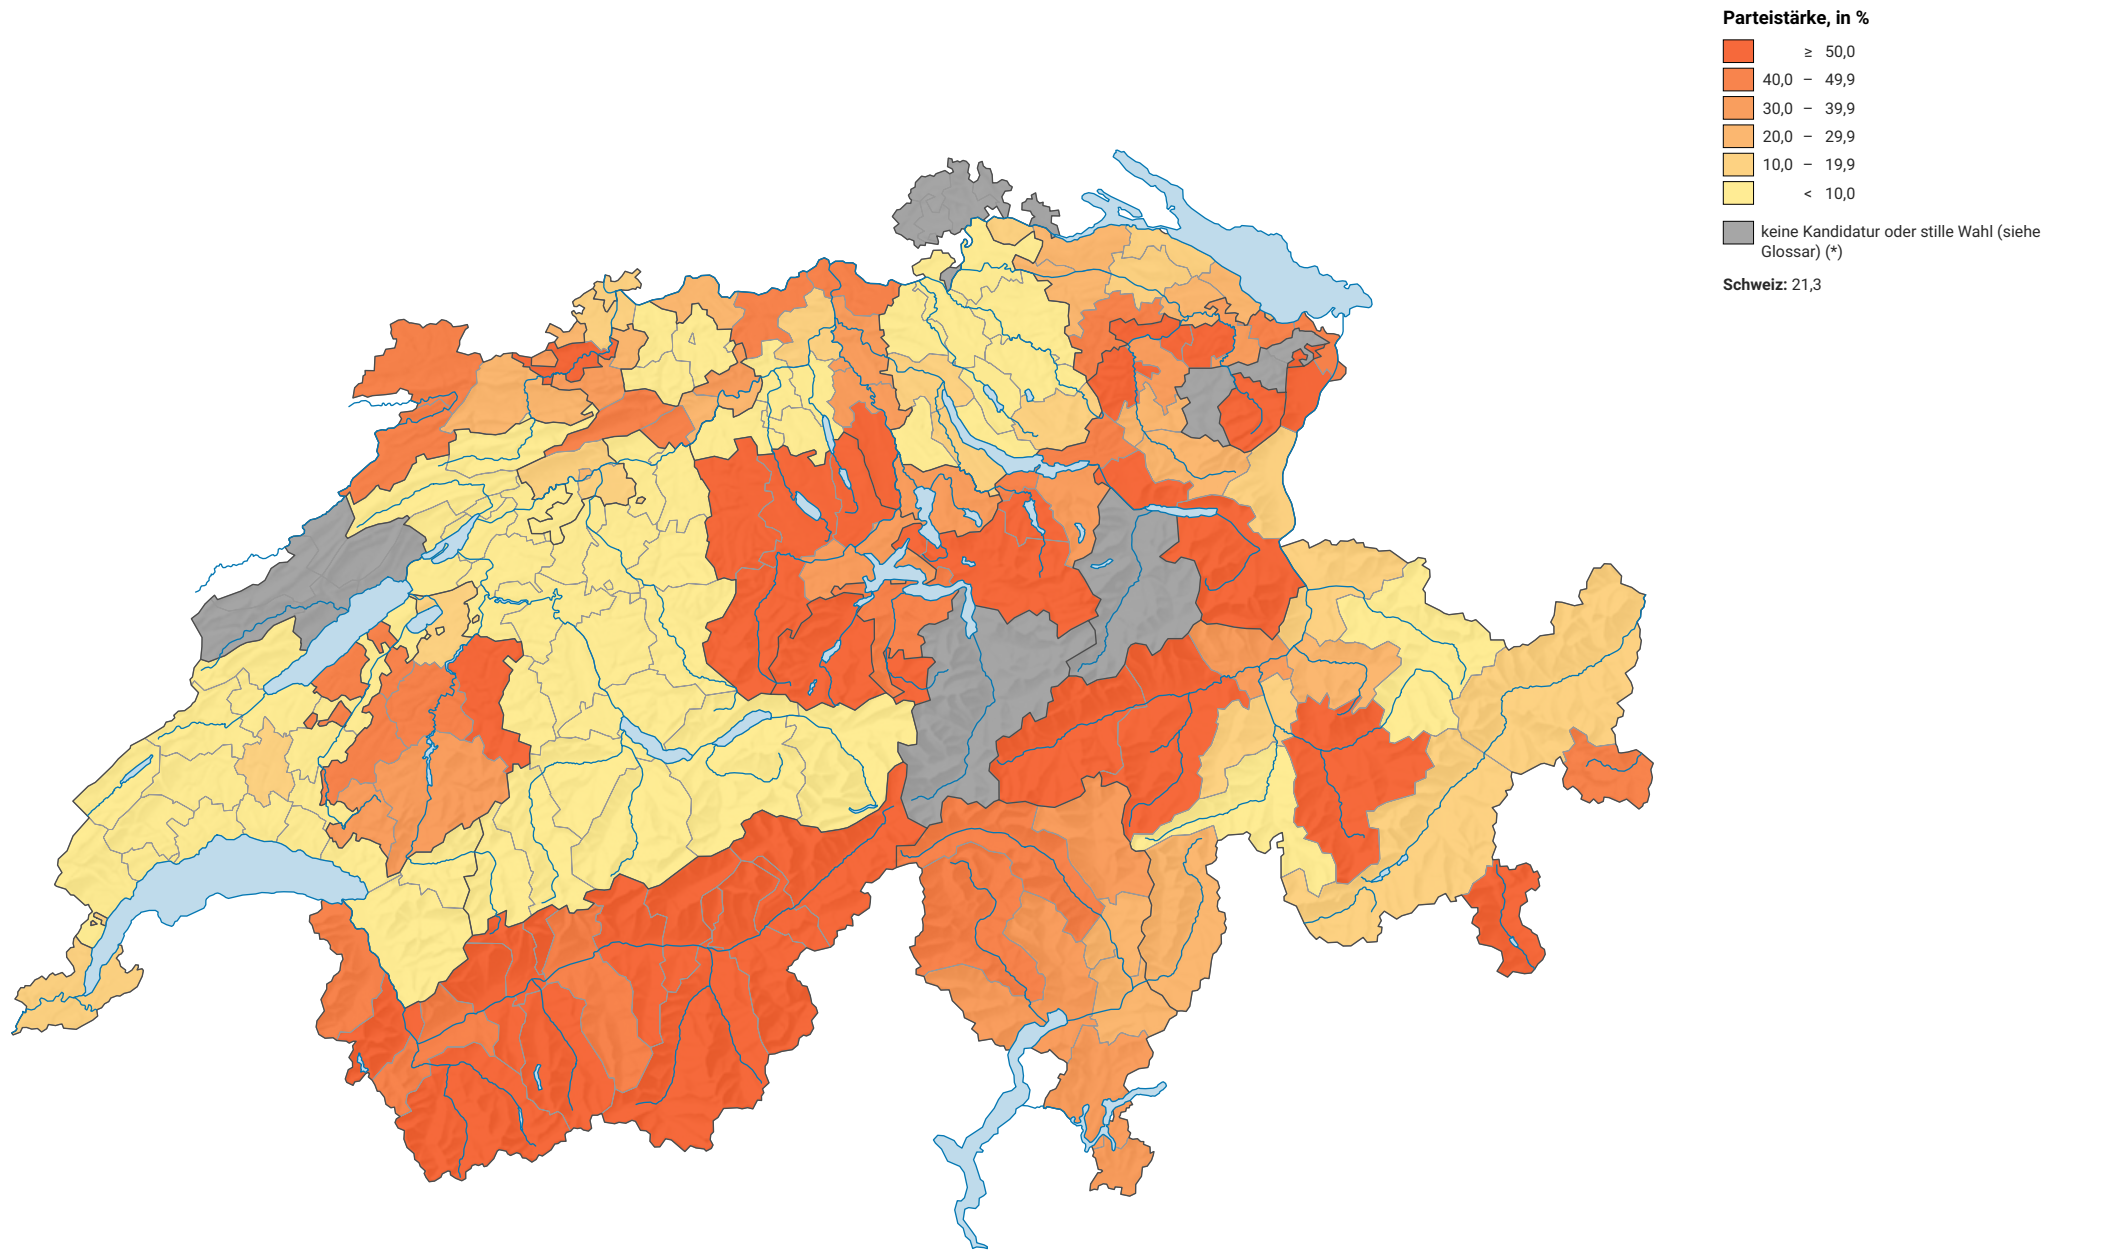

Parteistärke der Christlichdemokratischen Volkspartei (CVP), 1979

0 35 70 km

Raumgliederung:
Bezirke