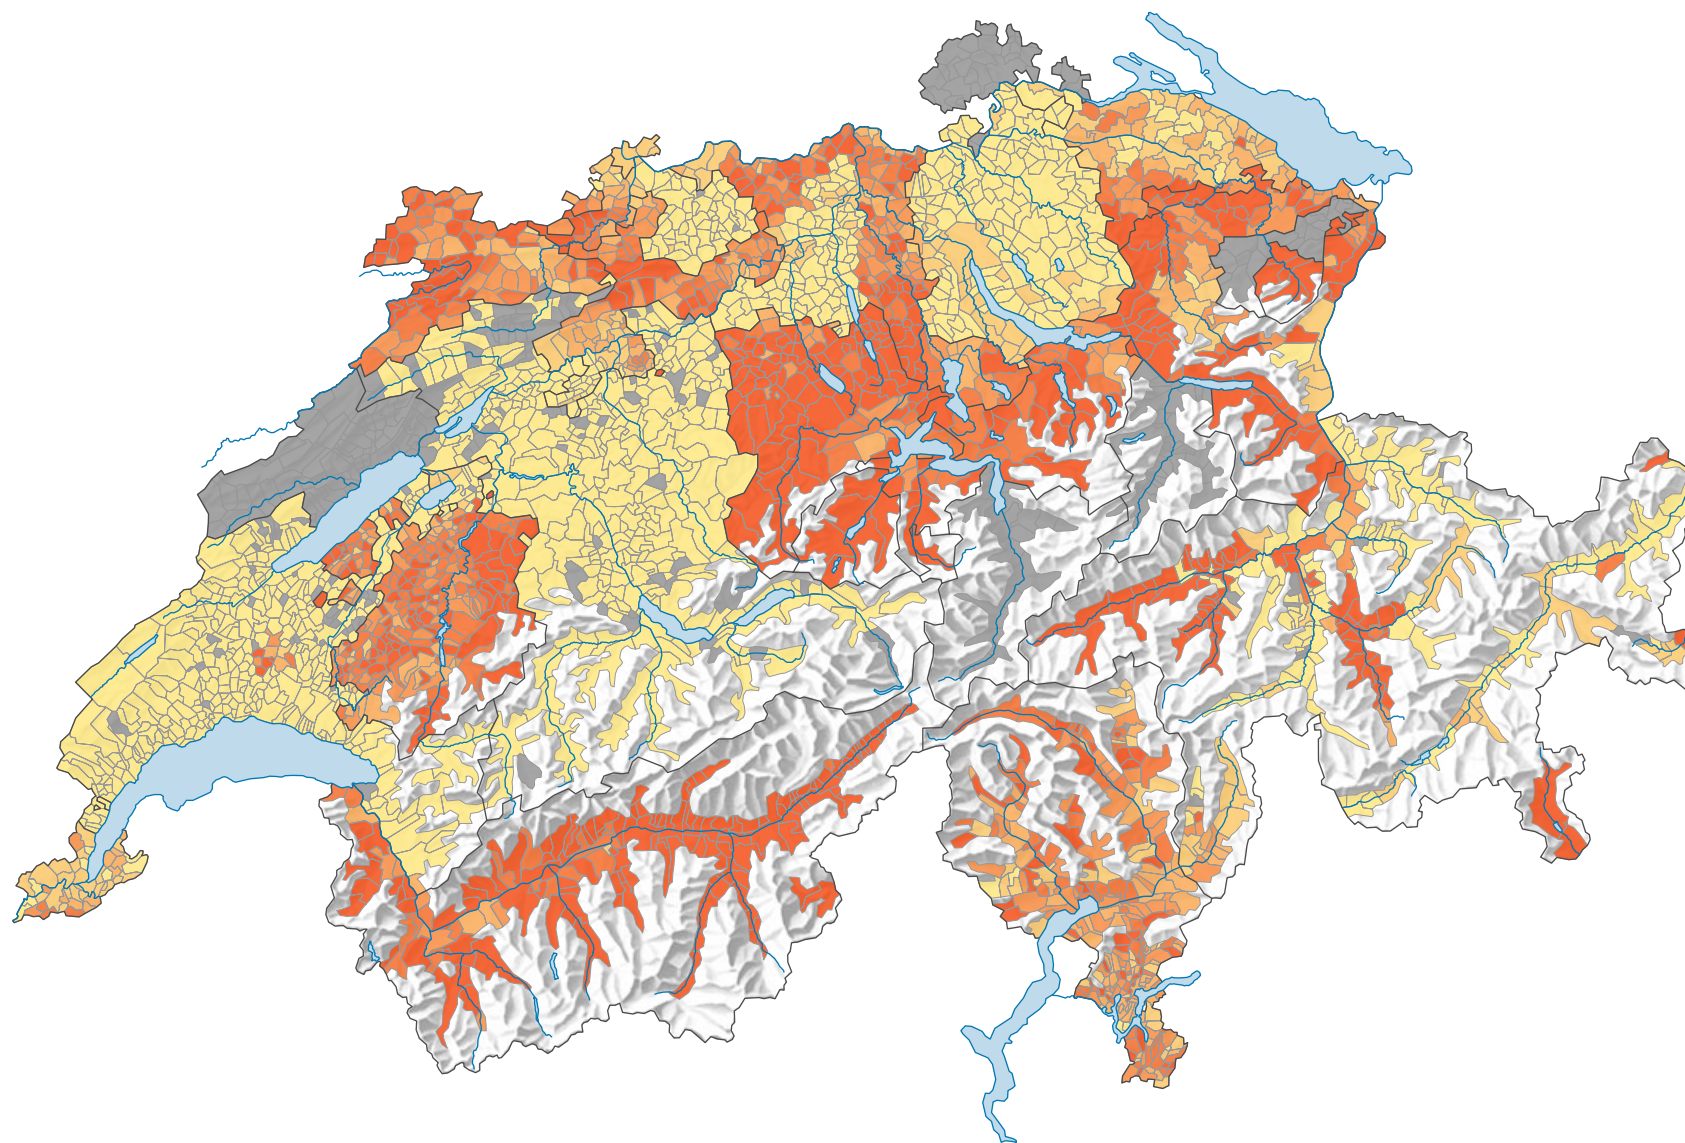

Force du parti démocrate-chrétien suisse (PDC), en 1979

Force du parti, en %

■ aucune candidature ou élection tacite: voir le glossaire (*)

Suisse: 21,3

0 25 50 km

Niveau géographique:
Communes (politique)