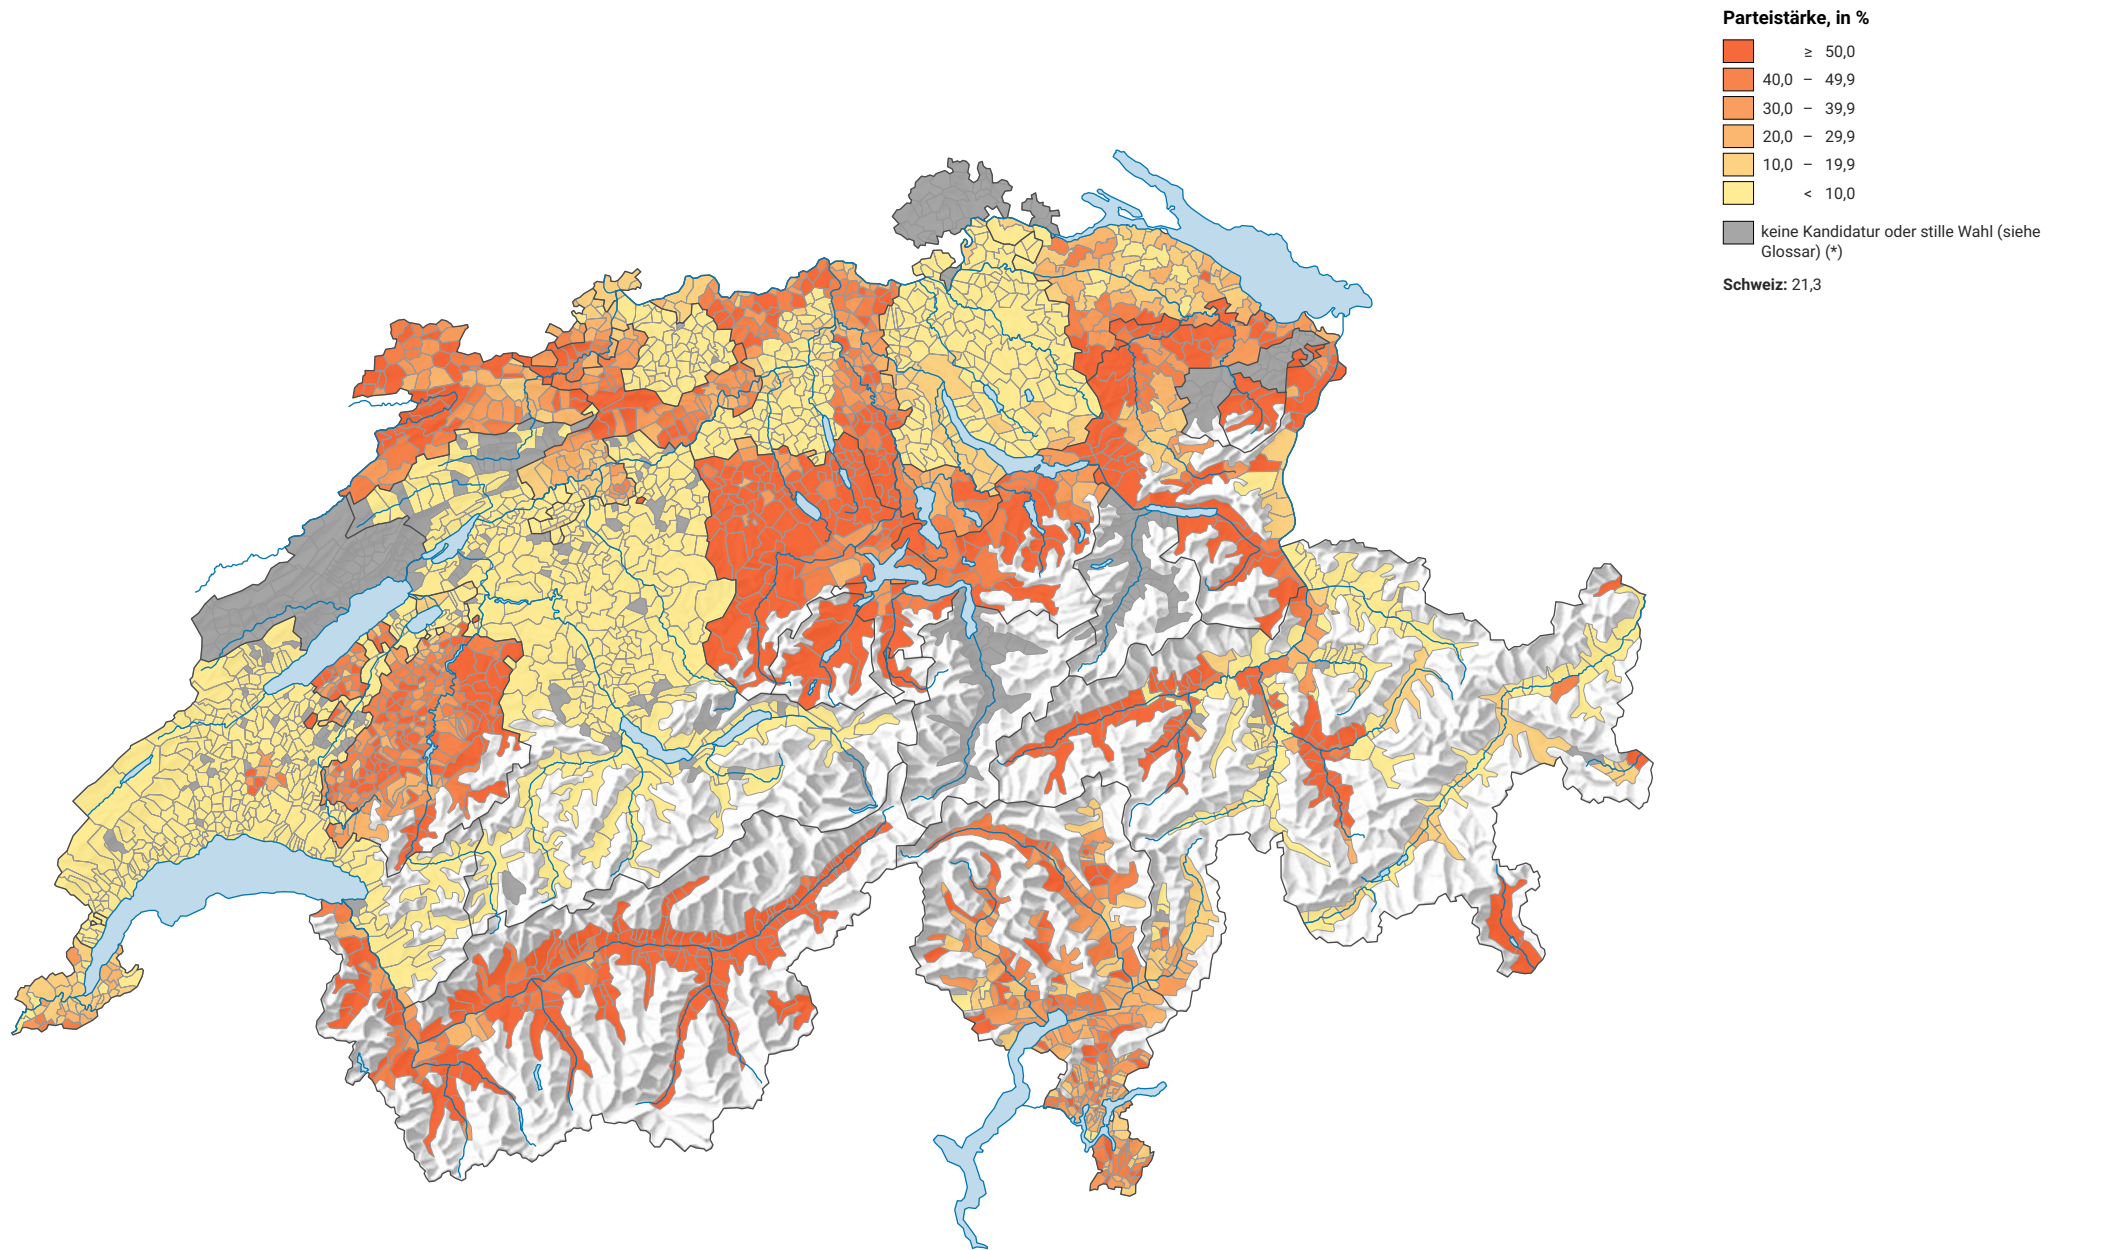

Parteistärke der Christlichdemokratischen Volkspartei (CVP), 1979

0 35 70 km

Raumgliederung:
Gemeinden (Politik)