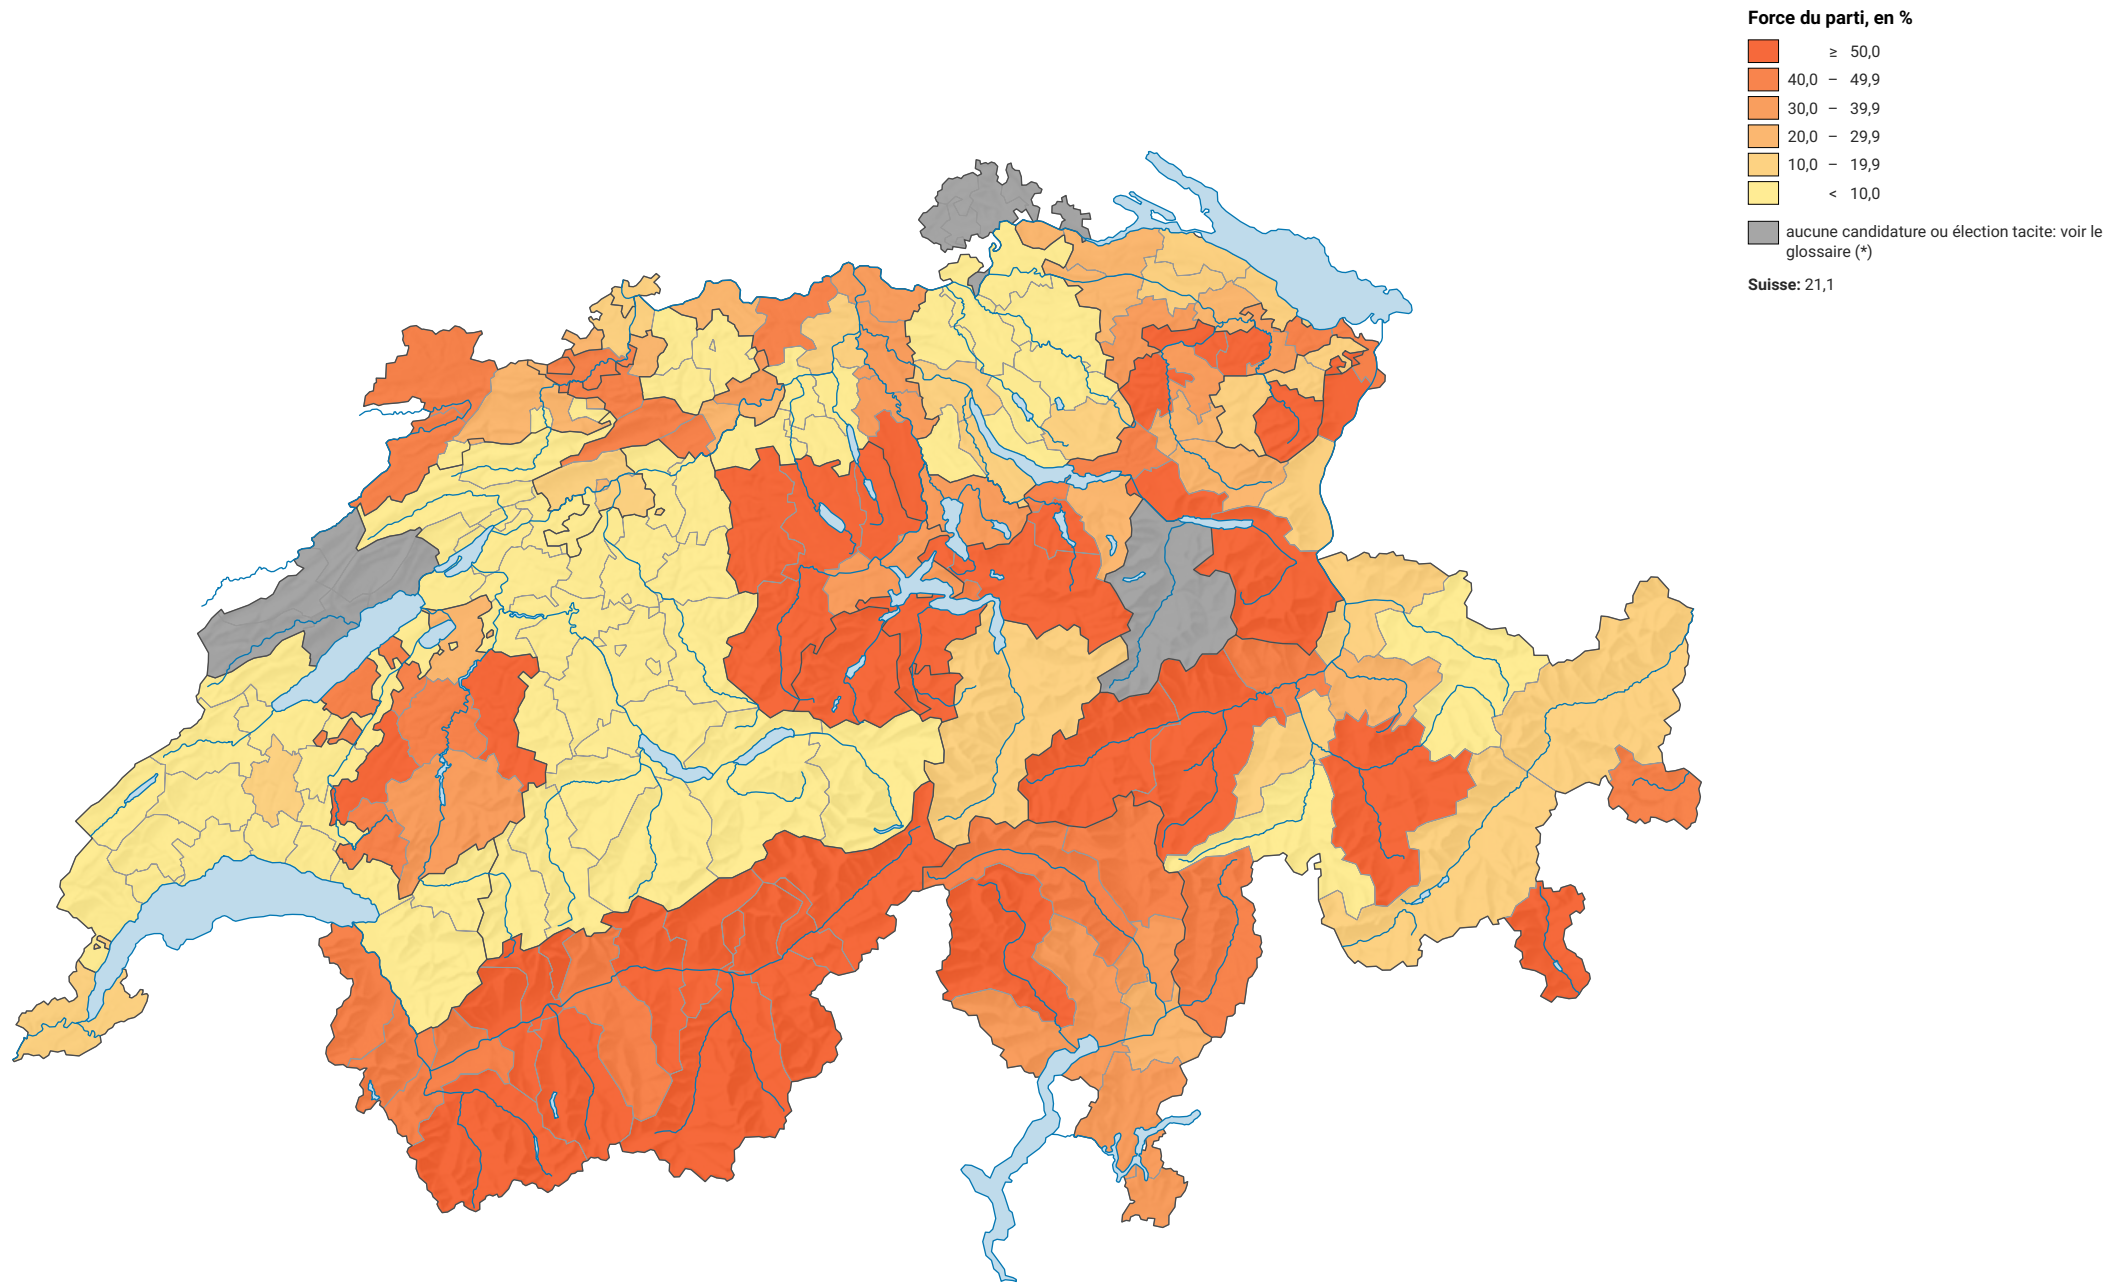

Force du parti démocrate-chrétien suisse (PDC), en 1975

0 25 50 km

Niveau géographique:
Districts