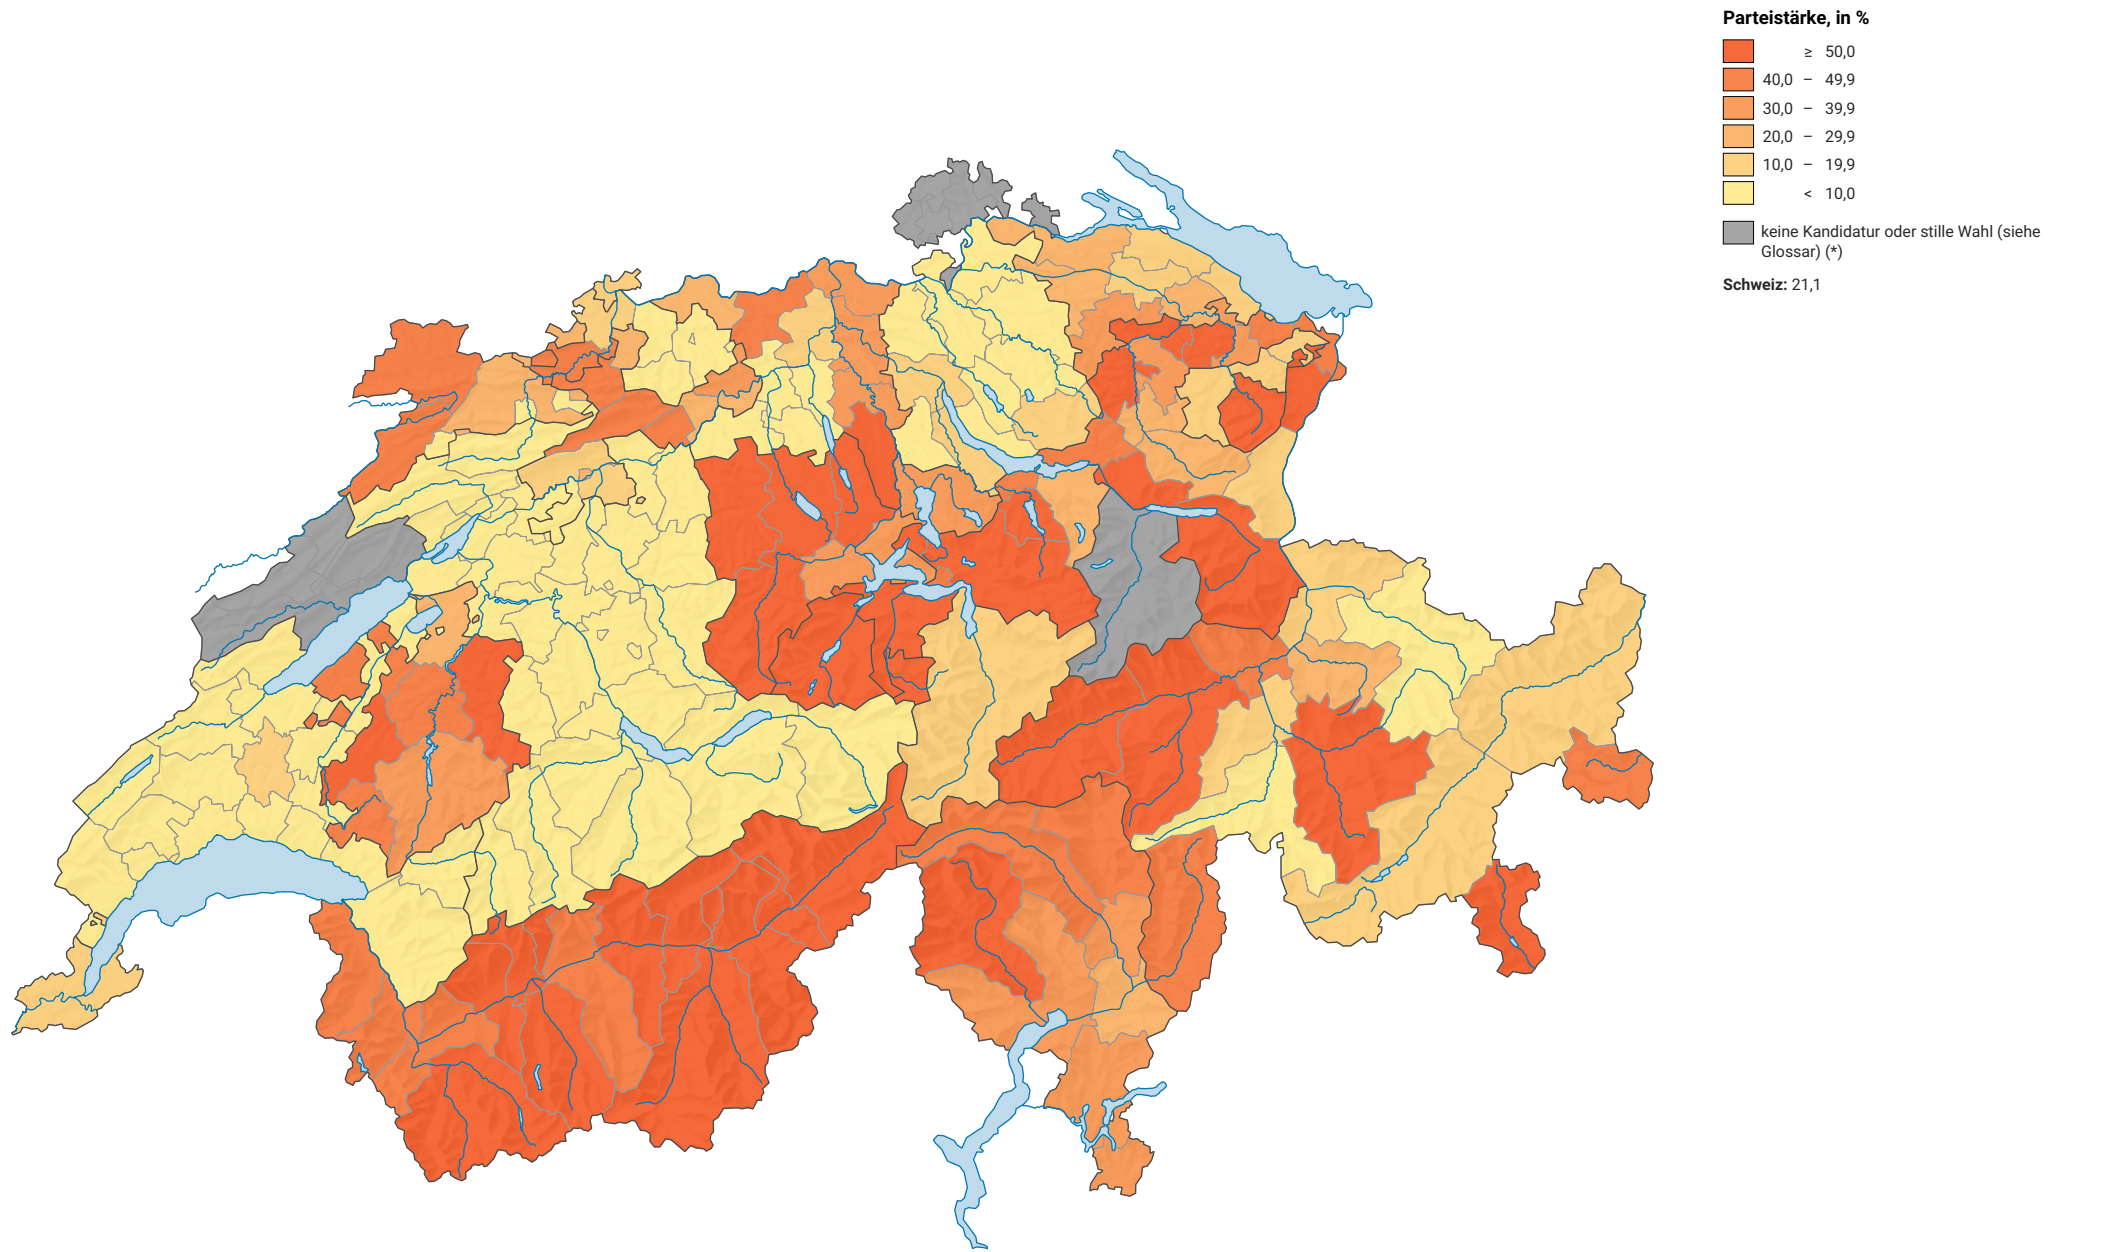

# Parteistärke der Christlichdemokratischen Volkspartei (CVP), 1975

0 35 70 km

Raumgliederung:  
Bezirke