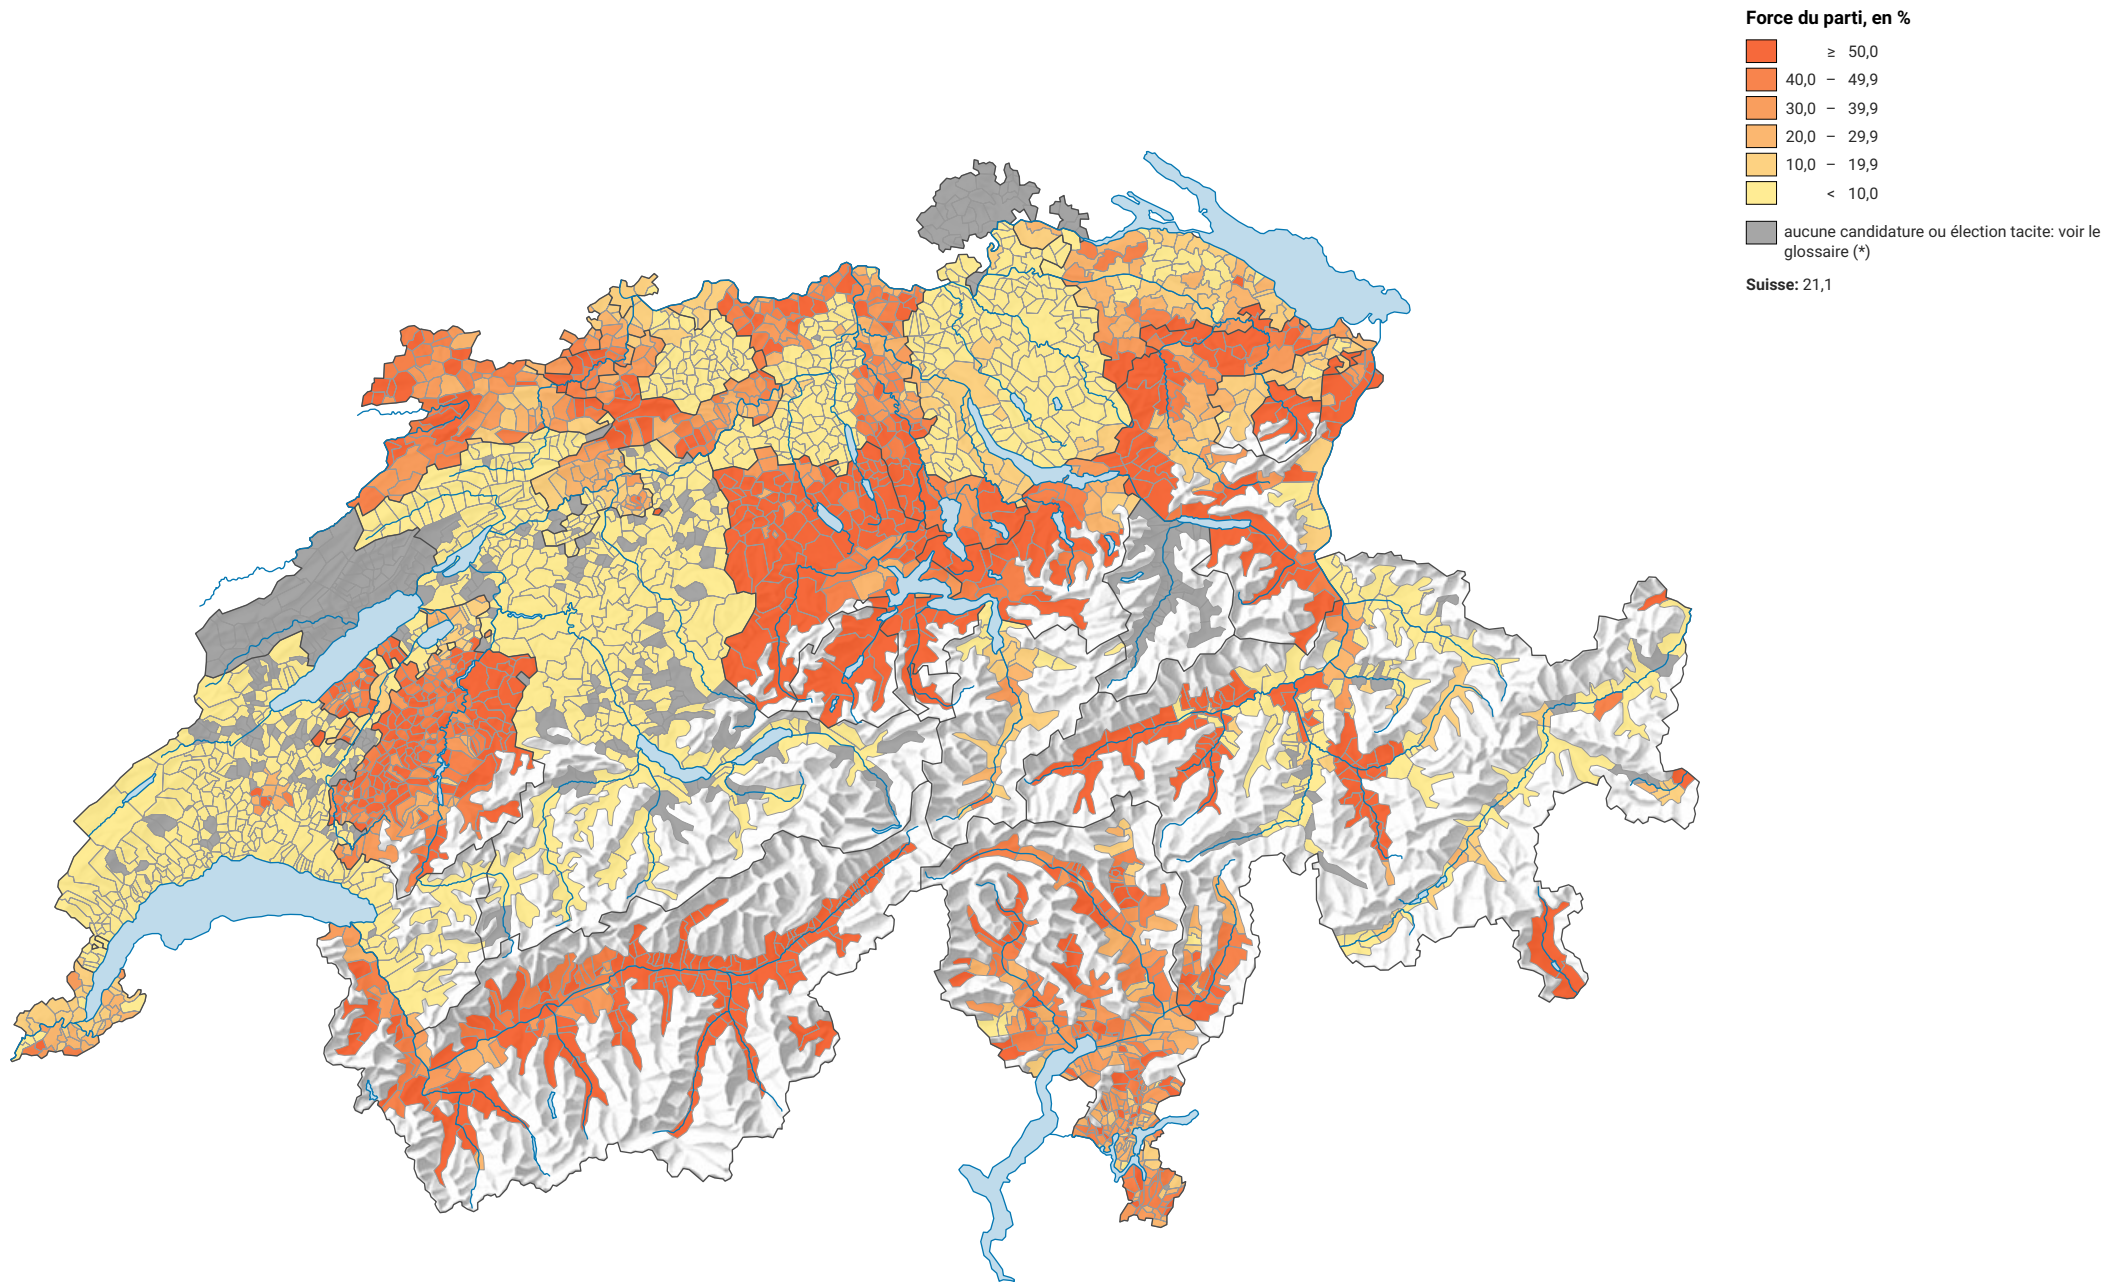

# Force du parti démocrate-chrétien suisse (PDC), en 1975

0 25 50 km

Niveau géographique:  
Communes (politique)