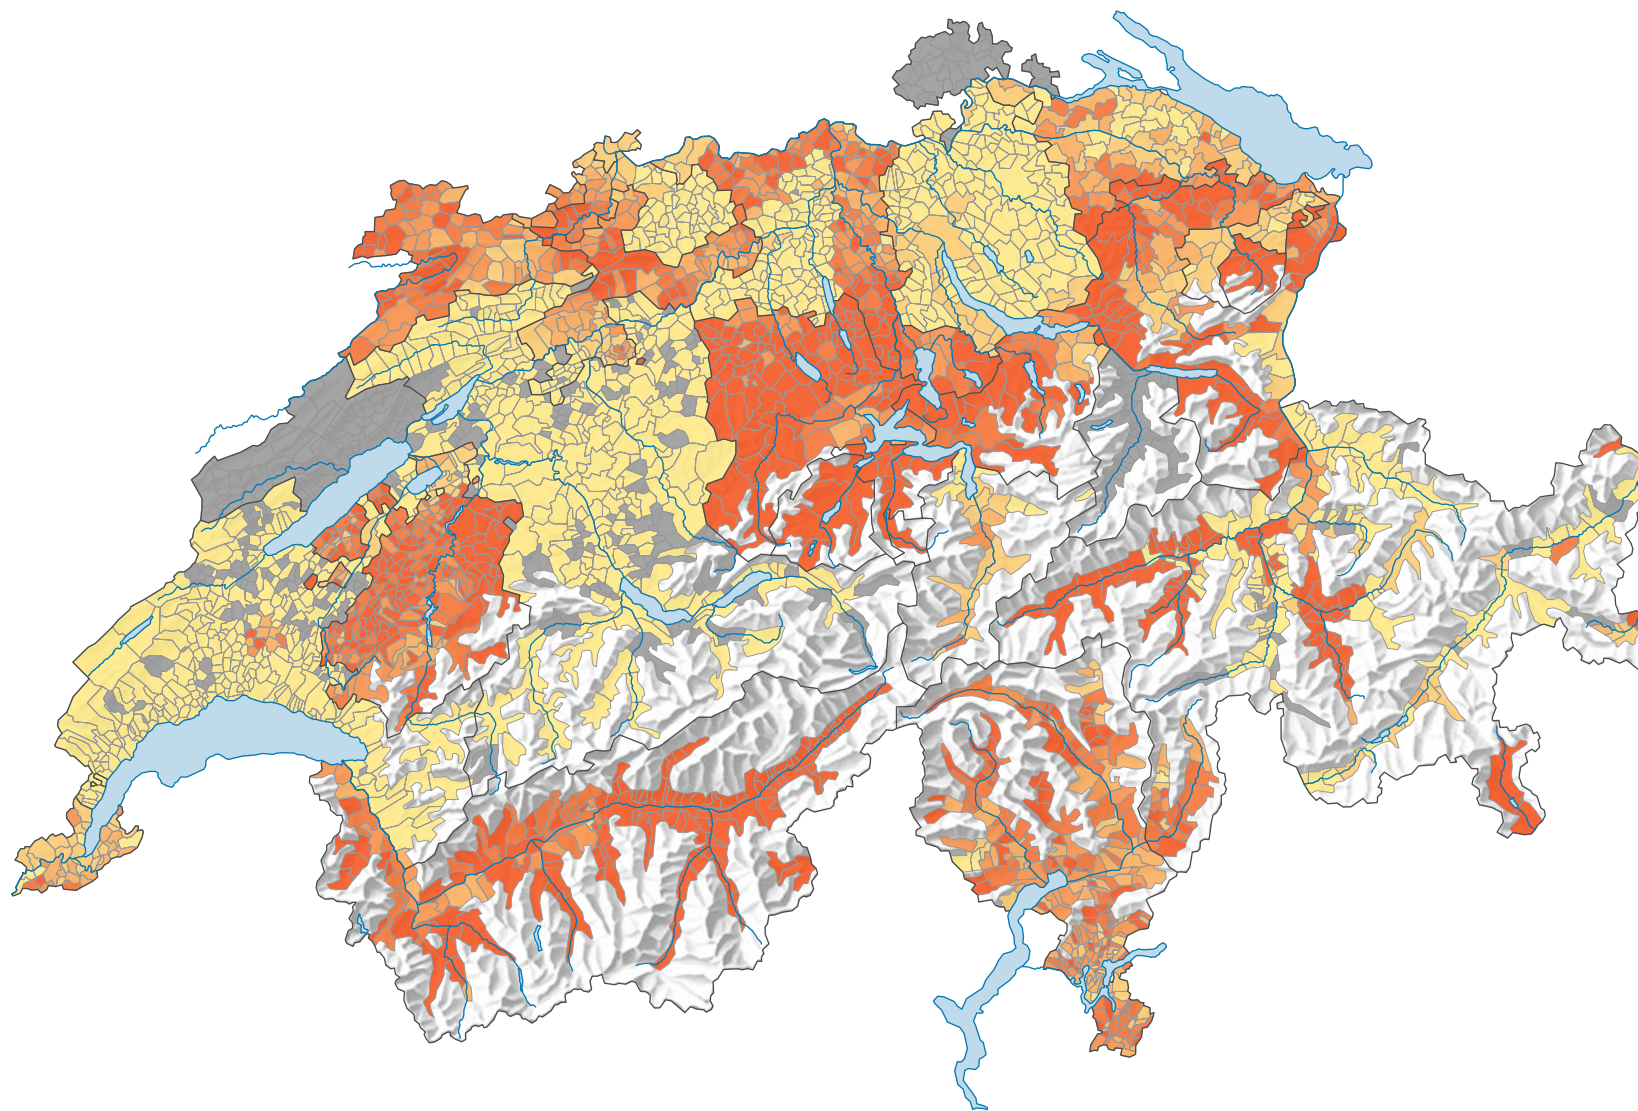

Parteistärke der Christlichdemokratischen Volkspartei (CVP), 1975

Parteistärke, in %

■ keine Kandidatur oder stille Wahl (siehe Glossar (*))

Schweiz: 21,1

0 35 70 km

Raumgliederung:
Gemeinden (Politik)