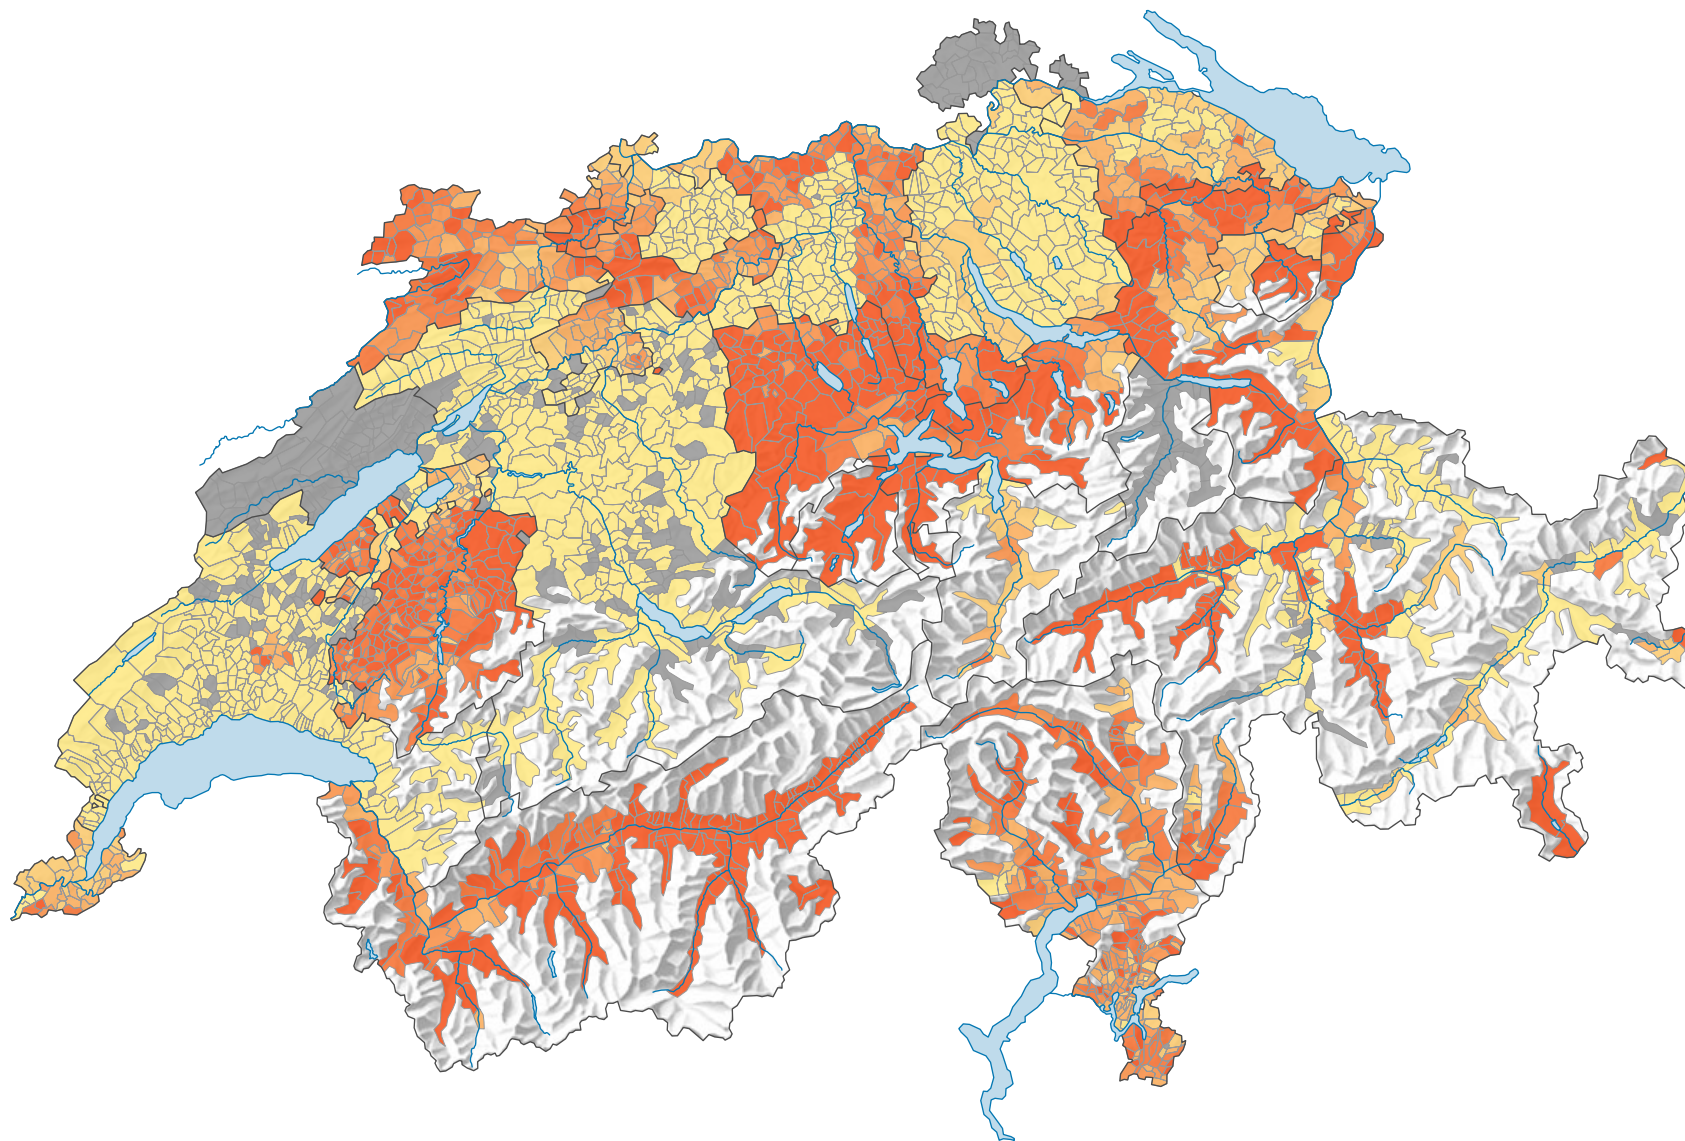

Parteistärke der Christlichdemokratischen Volkspartei (CVP), 1975

Parteistärke, in %

■ keine Kandidatur oder stille Wahl (siehe Glossar (*))

Schweiz: 21,1

0 25 50 km

Raumgliederung:
Gemeinden (Politik)